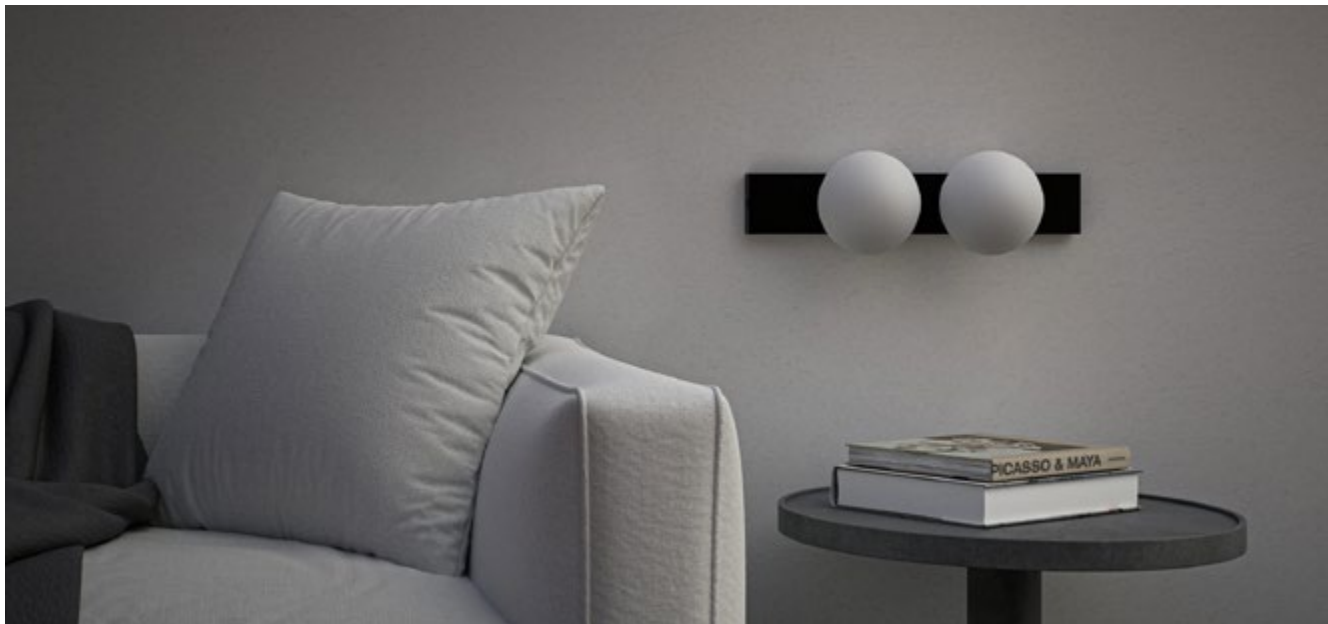

WALL SHAR TWO 100% BRASS BLACK
Рендер АЛЬФИЯ МАНЬКИНА