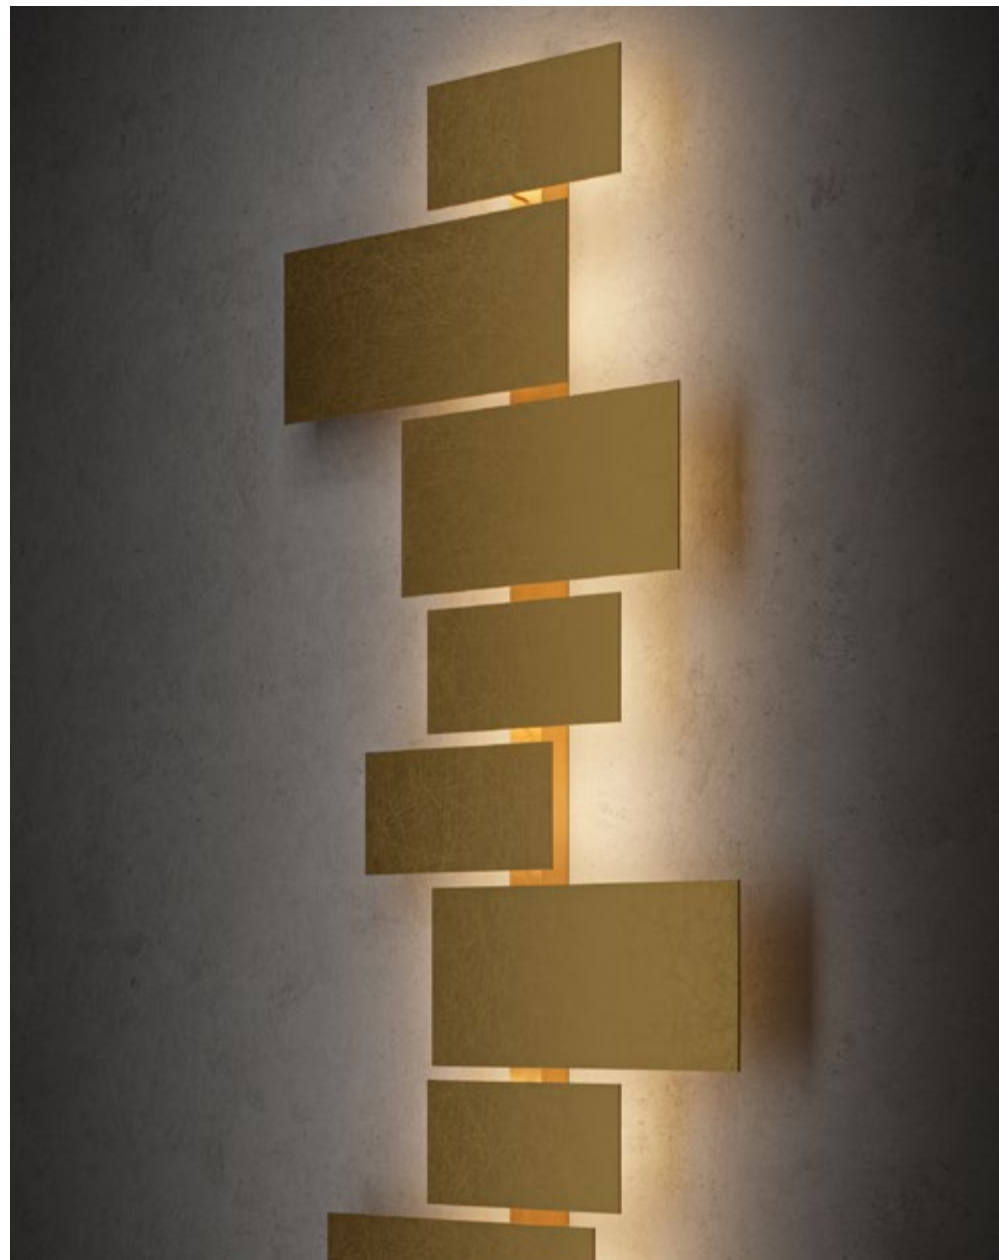

WALL MOON STONE NATURAL
Рендер АЛЬФИЯ МАНЬКИНА