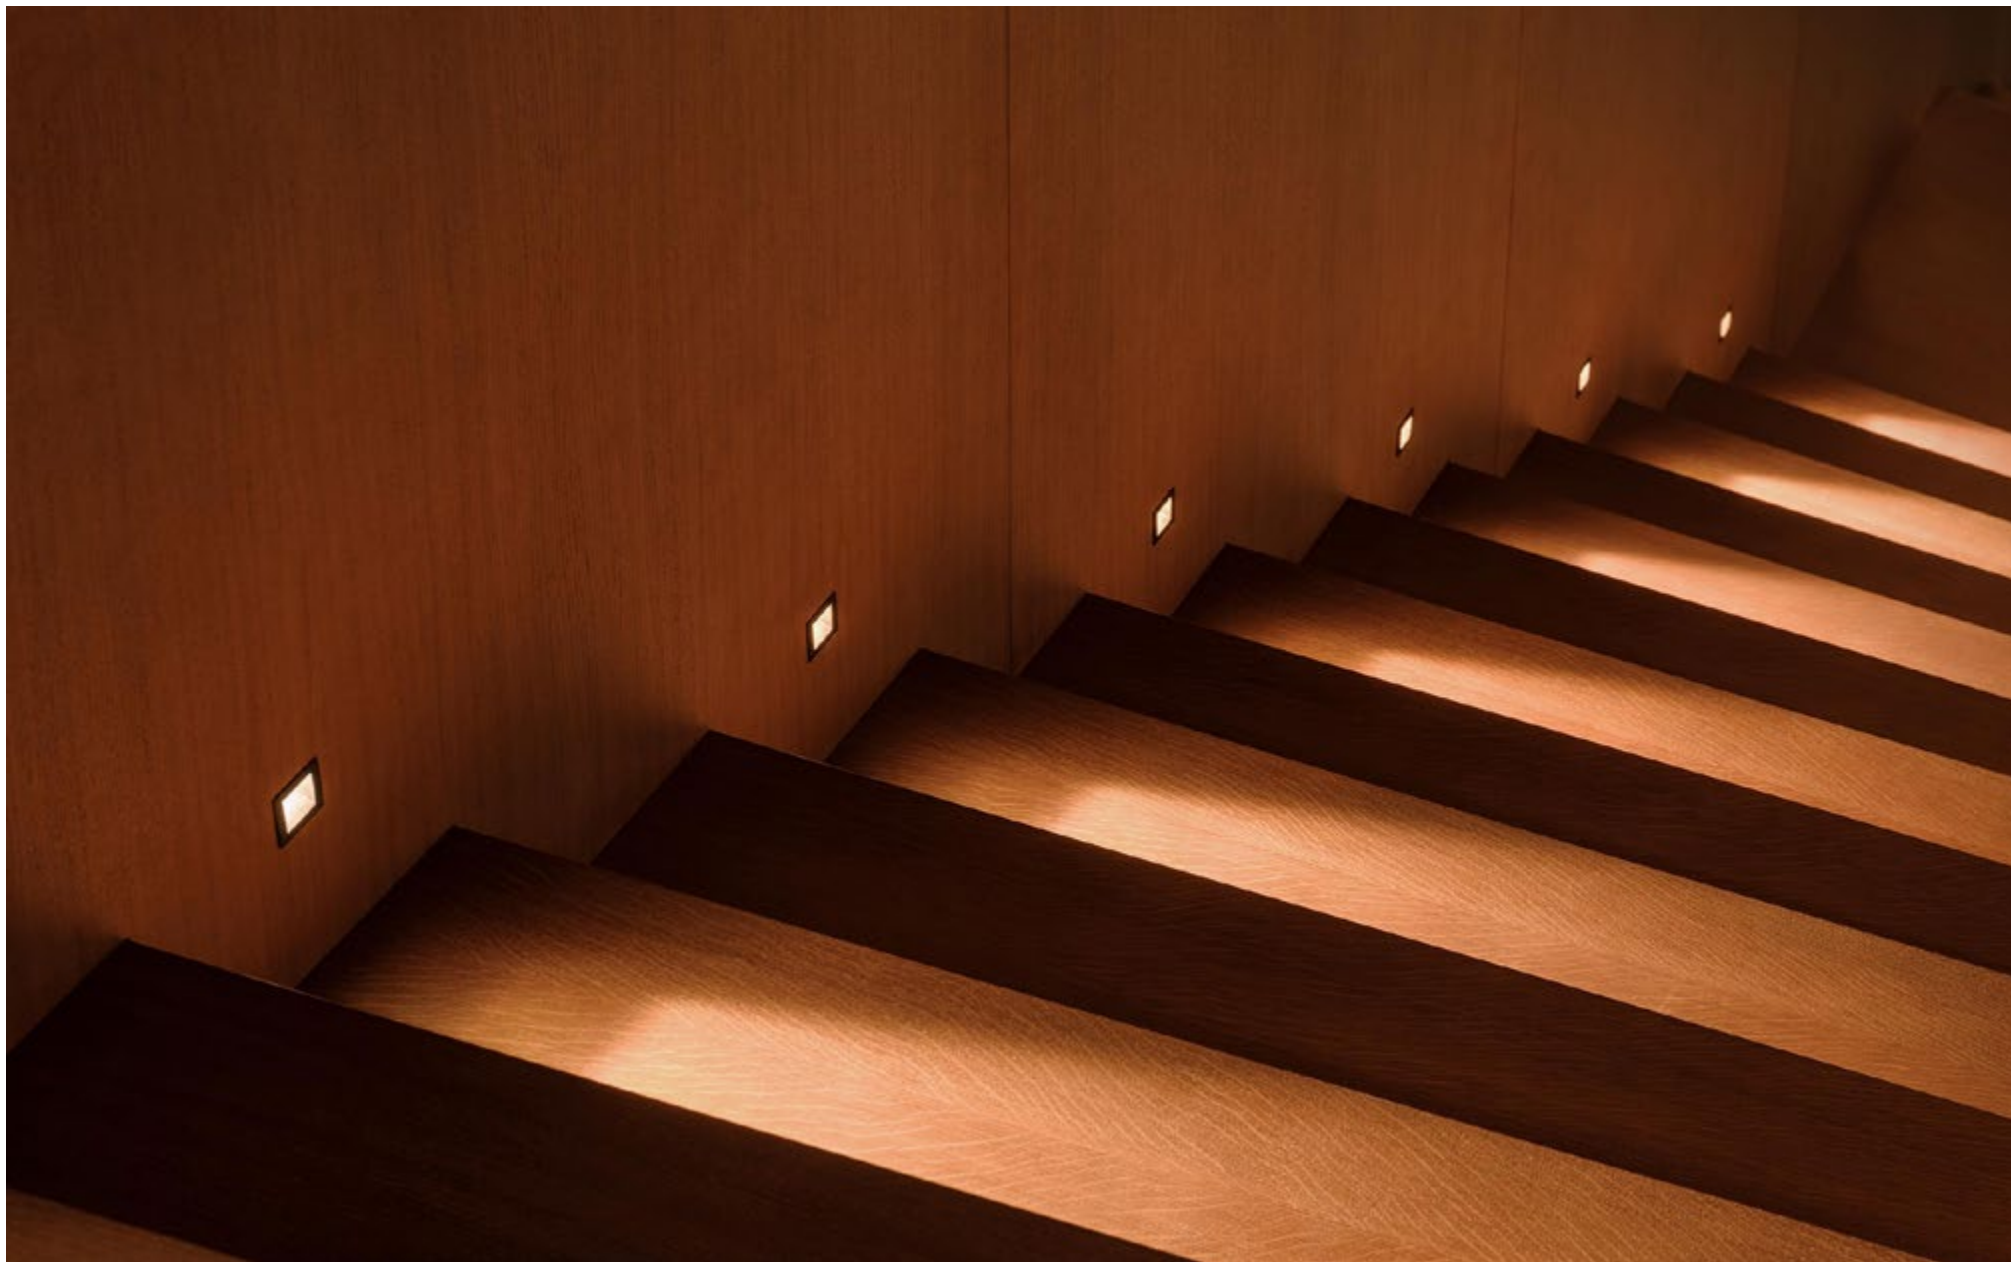

STEP LIGHT GO RND PAINT WHITE
Студия ОЛЕСЯ ДУБИНСКАЯ

STEP LIGHT EGG SQR PAINT WHITE
Дом архитектора СЕРГЕЯ СКУРАТОВА

STEP LIGHT TARS PAINT GREY

Дизайн FETCH DEVELOPMENT / Загородный дом MANSION EMBRACE

STEP LIGHT SV 100% BRASS BLACK