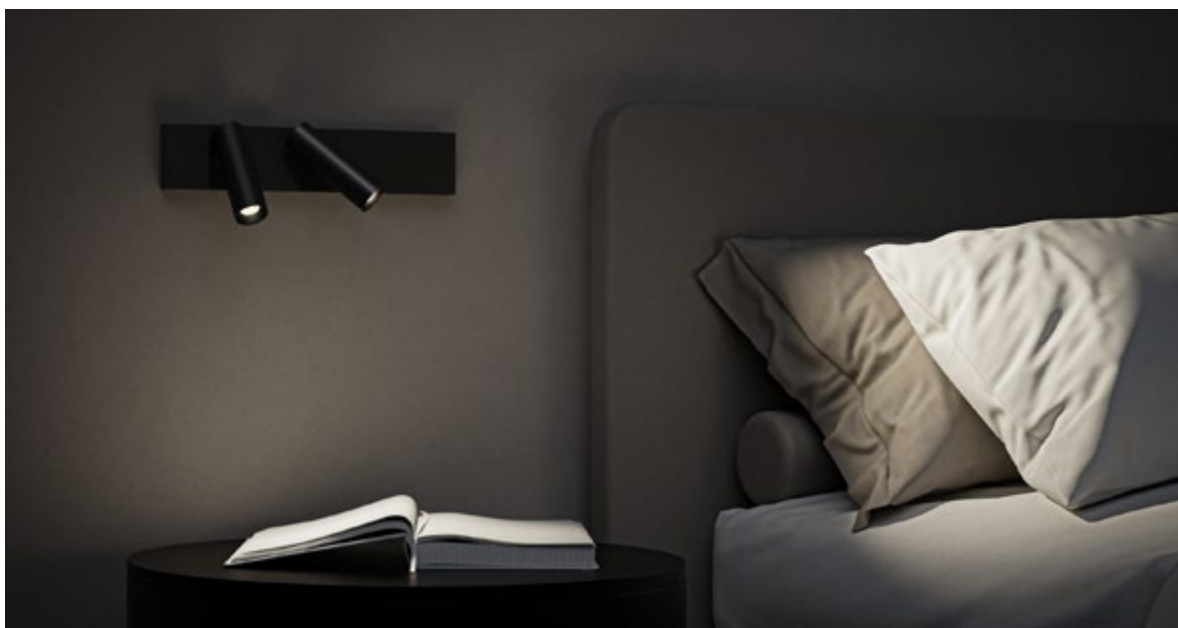

LOCUS NIGHT LINE C TITAN GOLD / LOCUS NIGHT LINE DUO C PAINT BLACK

Рендер АЛЬФИЯ МАНЬКИНА