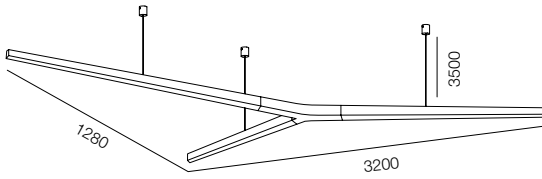

FINISHES: PATINA BRASS / PATINA BRASS

DREAMSTAR 200

DREAMSTAR 220

DREAMSTAR 280

DREAMSTAR 320

DREAMSTAR 400

DREAMSTAR 460

DREAMSTAR