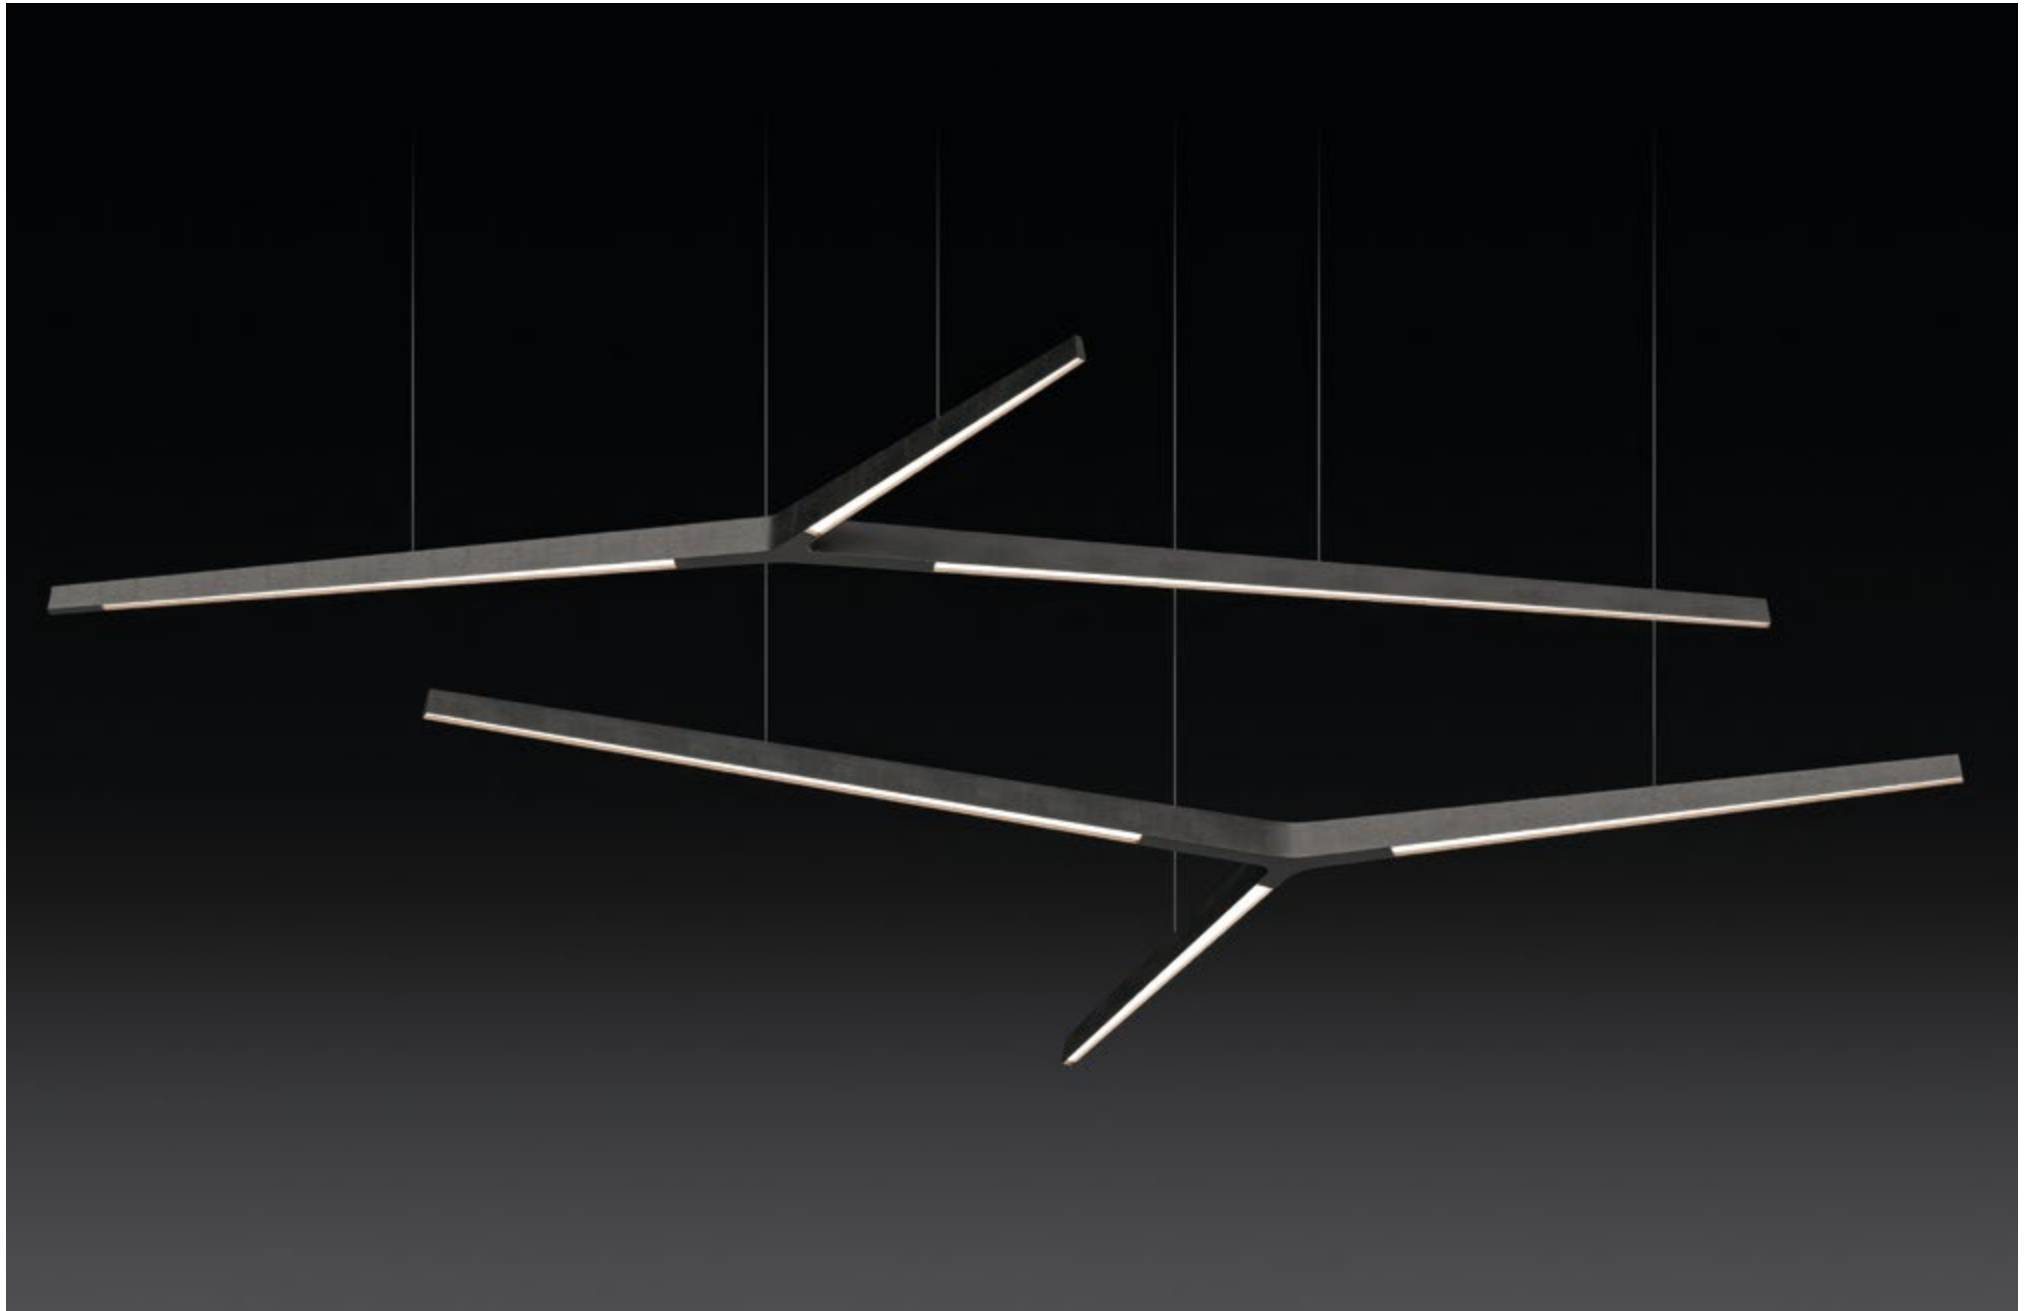

FINISHES: PATINA BRASS / PATINA BRASS

DREAMSTAR 200

DREAMSTAR 220

DREAMSTAR 280

DREAMSTAR 320

DREAMSTAR 400

DREAMSTAR 460

DREAMSTAR