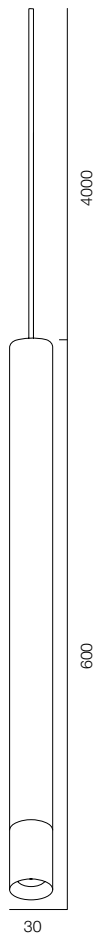

LOCUS PDNT R30 ZOOM 600