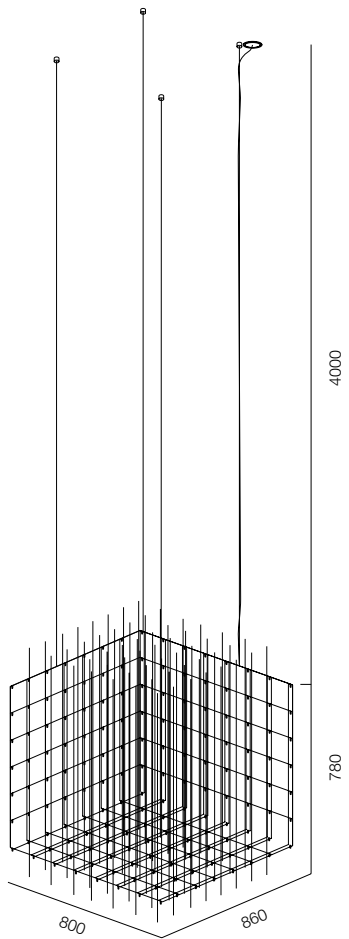

MOLECULE CUBE 860