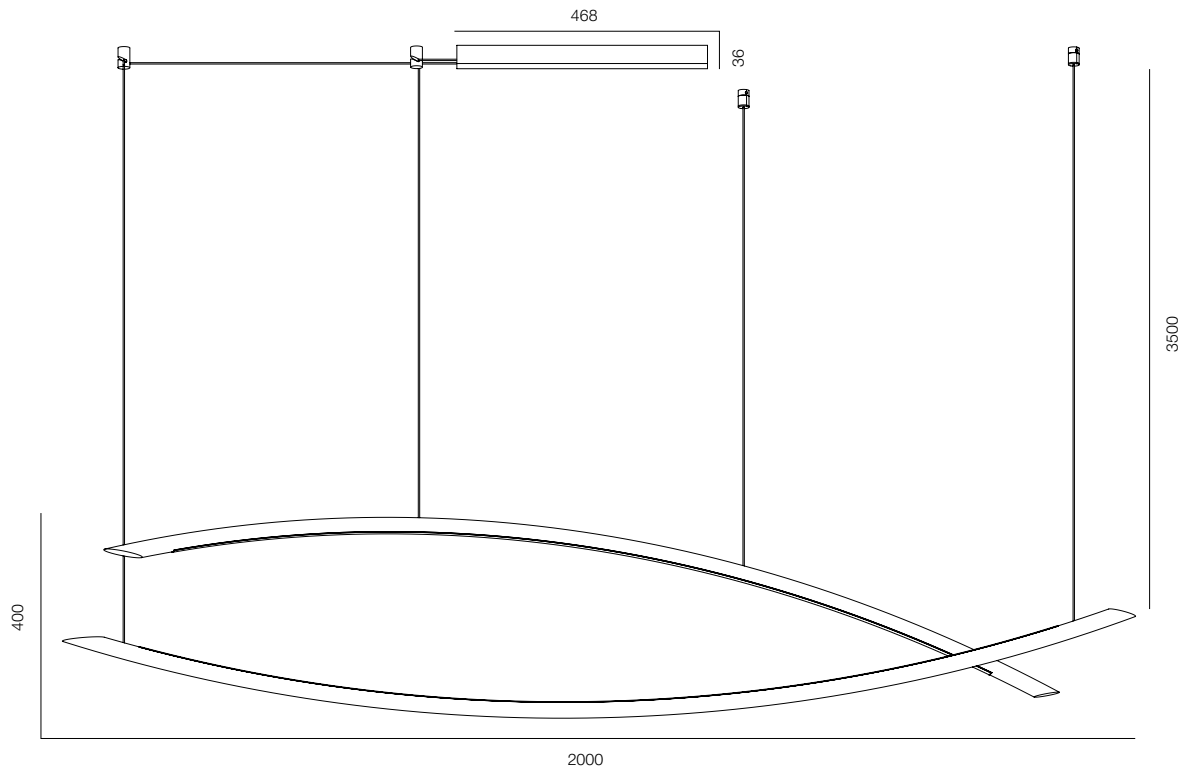

SUSPEO DOUBLE KATANA 200

SUSPEO DOUBLE KATANA

POWER - 60W / FLOOD / CCT - 2700K / CRI>97Ra (R9>90) / COMFORT - UGR <19 /
IP40 / 220V (driver included) / CONTROL - NO DIM / WARRANTY - 5 YEARS

FINISHES: DARK BRASS