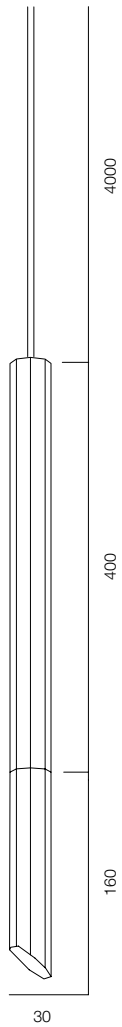

OCTO PDNT CRYSTAL R30 400