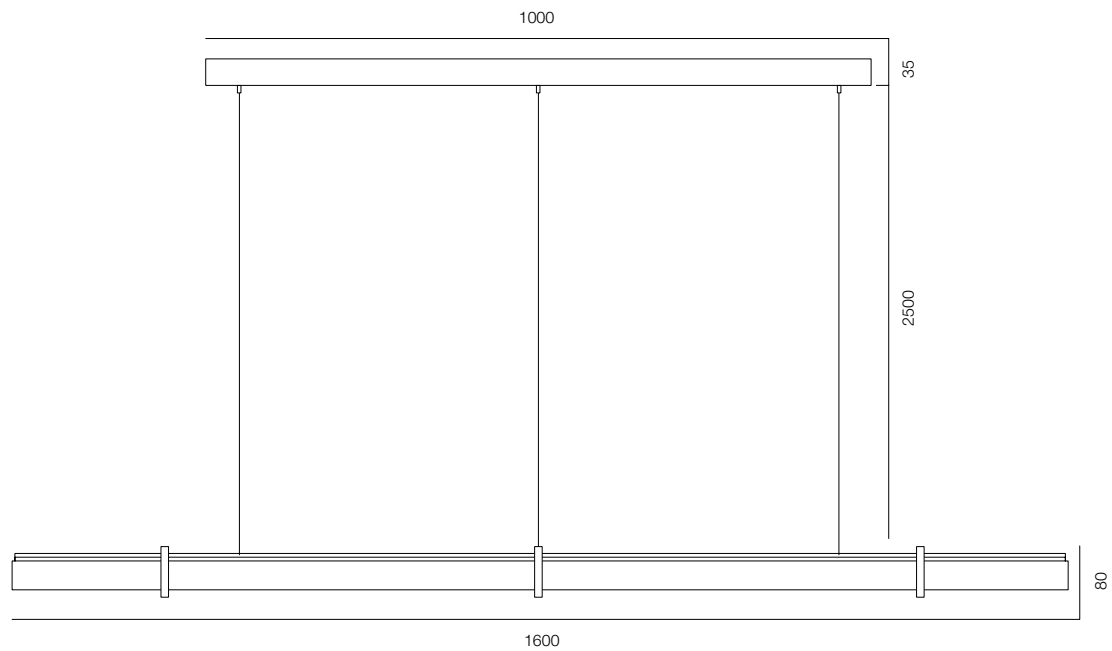

SUSPEO LINNO CRISTALLO 30W

SUSPEO LINNO (CRISTALLO)

POWER - 30W / FLOOD / CCT - 2700K / CRI>97Ra (R9>90) / COMFORT - UGR <19 /
IP40 / 220V (driver included) / CONTROL - DIM DALI / WARRANTY - 5 YEARS

FINISHES: CRYSTAL PURE & TITAN NATURAL