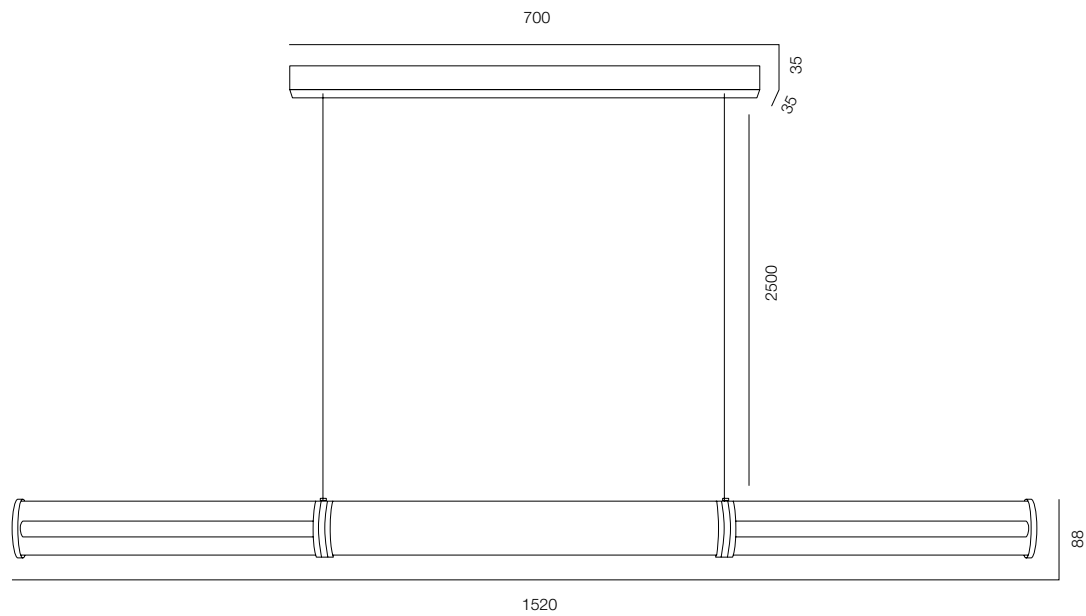

SUSPEO SIGARO 45W

SUSPEO SIGARO

POWER - 45W / FLOOD / CCT - 2700K / CRI>97Ra (R9>90) / COMFORT - UGR <19 /
IP40 / 220V (driver included) / CONTROL - DIM DALI / WARRANTY - 5 YEARS

FINISHES: NATURAL STONE - PINK ALABASTER (SPAIN) / GLASS DARK