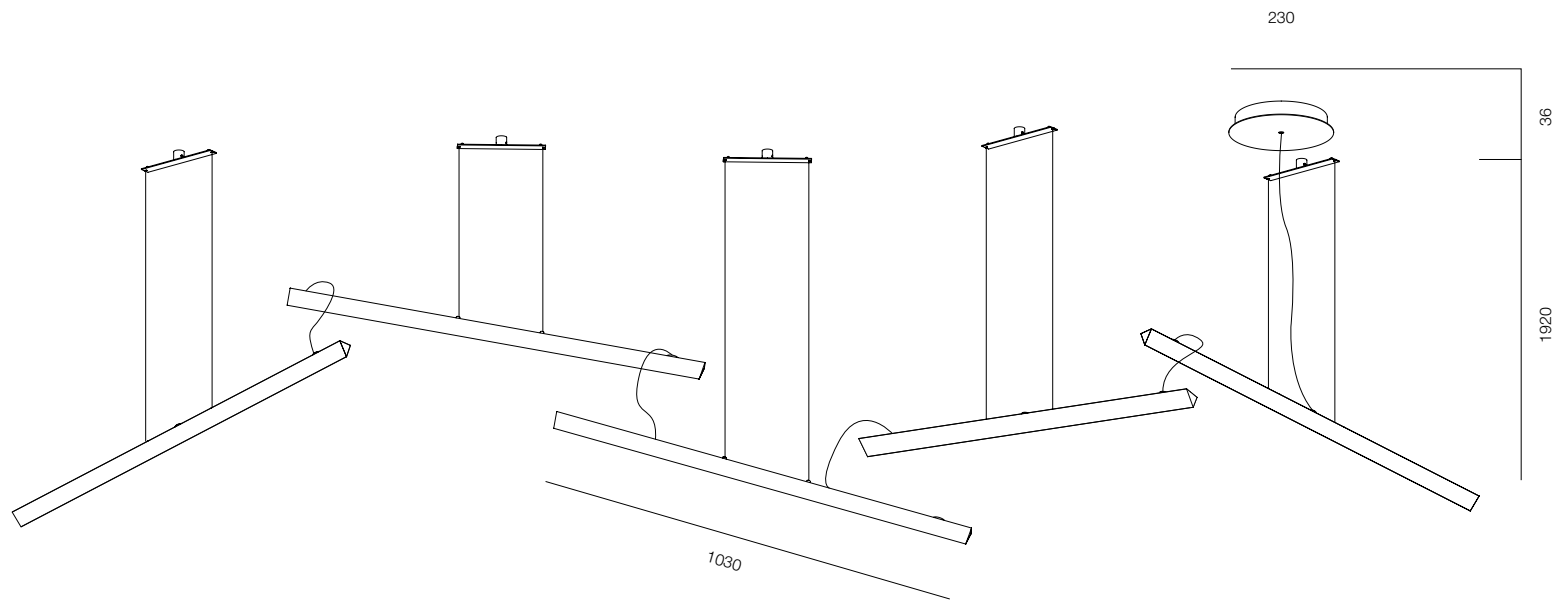

AURORA PDNT 75W

AURORA PDNT

POWER - 75W / FLOOD / CCT - 3000K / CRI>97Ra (R9>90) / COMFORT - UGR <19 /
IP40 / 220V (driver included) / CONTROL - DIM DALI / WARRANTY - 5 YEARS

FINISHES: PAINT (white)