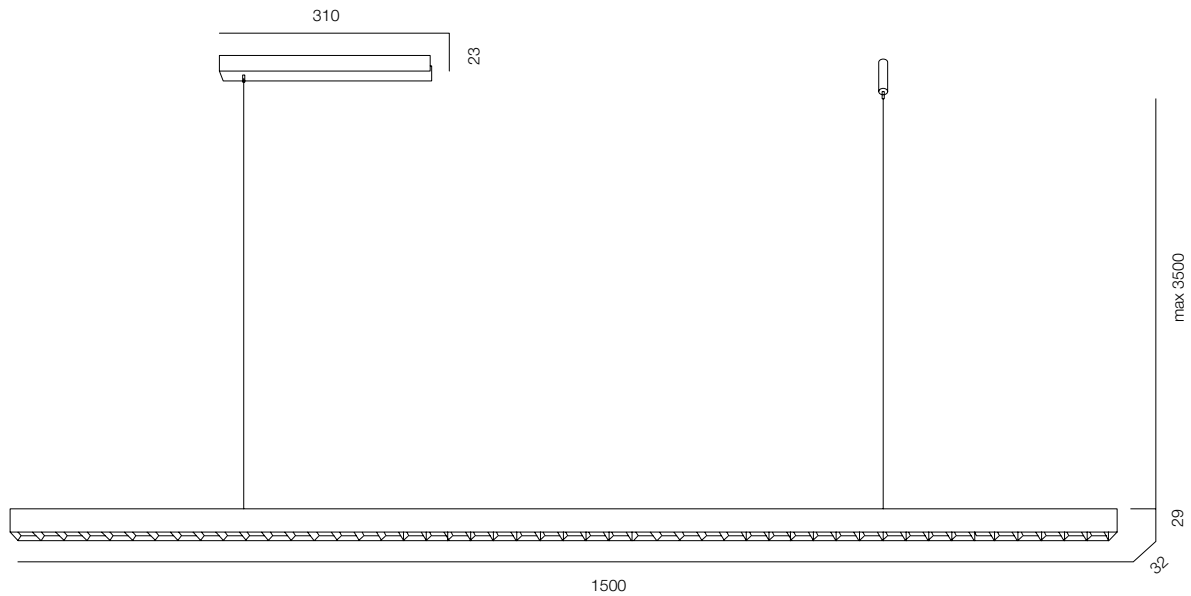

STRIPLINE PDNT DIRECT 150

STRIPLINE PDNT (DIRECT)

POWER - 12W / OPTIC - MEDIUM / CCT - 3000K / CRI>97Ra (R9>90) / COMFORT - UGR <19 / IP40 / 220V (driver included) / CONTROL - NO DIM / WARRANTY - 5 YEARS

FINISHES: PAINT (black)