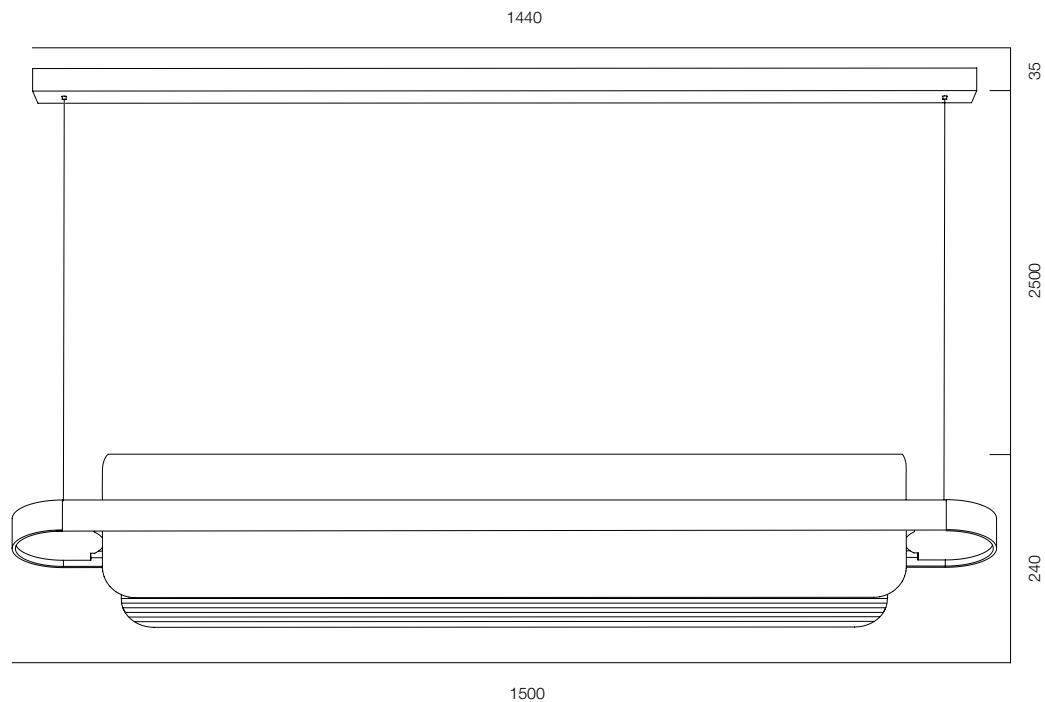

SUSPESO TETTO NERO 40W

SUSPESO TETTO NERO

POWER - 40W / FLOOD / CCT - 2700K / CRI>97Ra (R9>90) / COMFORT - UGR <19 /
IP40 / 220V (driver included) / CONTROL - DIM TOUCH / WARRANTY - 5 YEARS

FINISHES: GLASS DARK / PAINT (black)