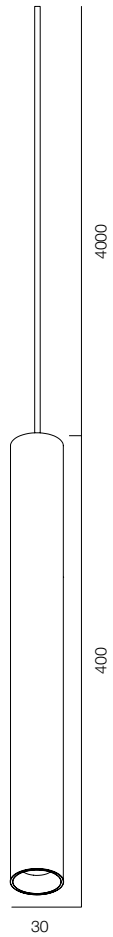

# ОГЛАВЛЕНИЕ

---

LOCUS PDNT (R30)	7	LIGHTBERRY	69	QUARTZ CRYSTAL RING	131
LOCUS PDNT (R30 ALABASTRO)	9			QUARTZ CRYSTAL LINNO	133
LOCUS PDNT (R30 SKIN)	11	SHAR PDNT (HALF)	71	QUARTZ CRYSTAL BALL	135
LOCUS ZOOM PDNT	13	SHARM PDNT (ROUND)	73		
LOCUS PDNT (EXXE)	15	SHARM PDNT (OVAL)	75	MATRĚSHKA PDNT (RED)	137
LOCUS LONG PDNT 15	17	LIMB PDNT	77	MATRĚSHKA PDNT	139
LOCUS LONG PDNT (C27)	19	SERIES KARIM RASHID	79	MATRĚSHKA PDNT (GLASS)	141
		SUSPESO COCCOCO	81	MATRĚSHKA PDNT (POLY)	143
OCTO LONG PDNT	21	SUSPESO GOOLIYA	83	MATRĚSHKA PDNT (CRYSTAL)	145
OCTO PDNT	23				
OCTO PDNT (CRYSTAL)	25	AUROOM ROUND BUBBLE	85	CUPOLA PDNT	147
		AUROOM ROUND FREELIGHT	87		
QUATRO PDNT	27	AUROOM ROUND LOCUS	89	DREAMSTAR	149
WAVE PDNT (R30)	29			DREAMSTAR DUO	151
		STILO PDNT	91		
LOCUS PDNT (R48)	31	STRIPLINE PDNT (SOFT)	93	SUSPESO LAMINA ALABASTRO	153
LOCUS PDNT (R48 ALABASTER)	33	STRIPLINE PDNT (DIRECT)	95	SUSPESO LAMINA CRISTALLO	155
		SUSPESO MINUTTO	97	SUSPESO BUBBLE ALABASTRO	157
CONOOS PDNT (ALABASTRO)	35	SUSPESO LINNO (CRISTALLO)	99	SUSPESO DOUBLE BUBBLE ALABASTRO	159
CONOOS KASKAD PDNT	37	SUSPESO LINNO (ALABASTRO)	101		
		SUSPESO TETTO NERO	103	SUSPESO DISCO ALABASTRO	161
LOCUS VICTORIA PDNT	39	SUSPESO PIATTO NERO	105	FREELIGHT PDNT STITCH	163
OCTO PDNT (CRISTALLO)	41	SUSPESO TUBO NERO	107	FREELIGHT PDNT	165
LOCUS PDNT (R48 GAP)	43	SUSPESO FOTUBES	109	FREELIGHT PDNT BOW	167
LOCUS PDNT (R48 MESH)	45	AURORA PDNT	111	FREELIGHT PDNT LIANA	169
		SUSPESO SIGARO	113		
GEORG PDNT	47	SUSPESO PERFORATO ALEBASTRO	115	SUPREME STELLAR LINE	171
QBIQ PDNT	49	SUSPESO DOUBLE KATANA	117	SUPREME STELLAR SQR	173
SUSPESSO CANDELA	51	SUSPESO RIPOSO	119	SUPREME SOZVEZDIE LINE	175
JUSTUBE PDNT	53			SUPREME SOZVEZDIE SQR	177
		SUSPESO BRUTALO (ALABASTRO)	121	SUPREME CAMELOT	179
KASCAD RND	55	SUSPESO BRUTALO (CRYSTALLO)	123	SUPER CAMELOT XL	181
KASCAD SQR	57			SUPREME CLOUD	183
KASKAD LINE	59	SUSPESO FLUTTO UNO	125	MOLECULE LINE	185
		SUSPESO FLUTTO DUO	127	MOLECULE CUBE	187
BELUGA PDNT	61	SUSPESO FLUTTO FIVE	129		
SHAR PDNT (SOFT)	63				
SHAR PDNT (SHARM)	65				
SHARM STICK HORIZON	67				