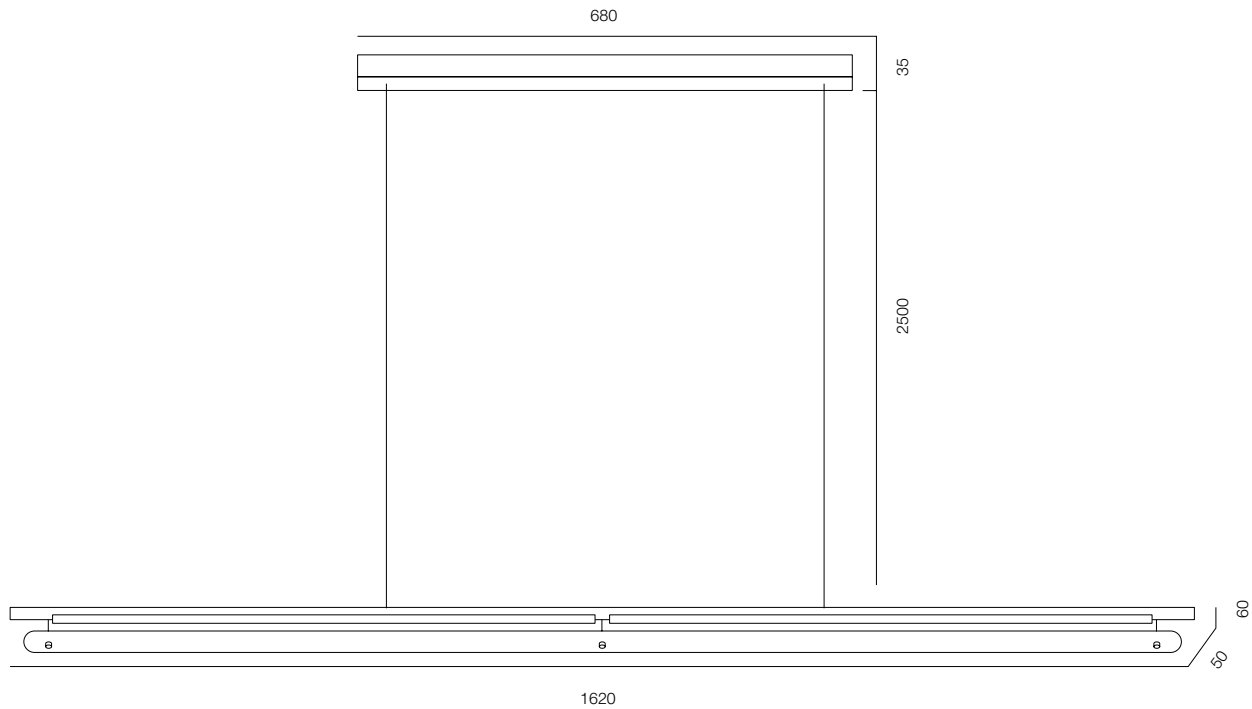

SUSPESO MINUTTO 30W

SUSPESO MINUTTO

POWER - 30W / FLOOD / CCT - 2700K / CRI>97Ra (R9>90) / COMFORT - UGR <19 /
IP40 / 220V (driver included) / CONTROL - DIM DALI / WARRANTY - 5 YEARS

FINISHES: PAINT (black)