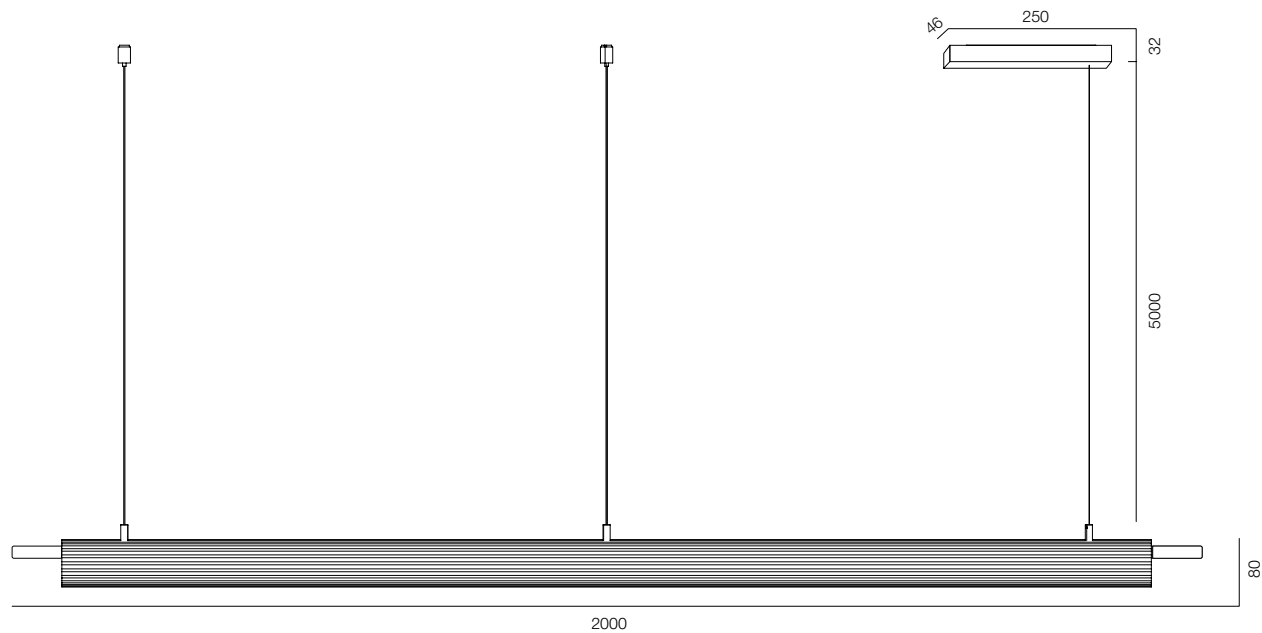

SUSPEO RIPOSO 28W

SUSPEO RIPOSO

POWER - 28W / FLOOD / CCT - 2700K / CRI>97Ra (R9>90) / COMFORT - UGR <19 /
IP40 / 220V (driver included) / CONTROL - DIM DALI / WARRANTY - 5 YEARS

FINISHES: GLASS PURE / PAINT (black)