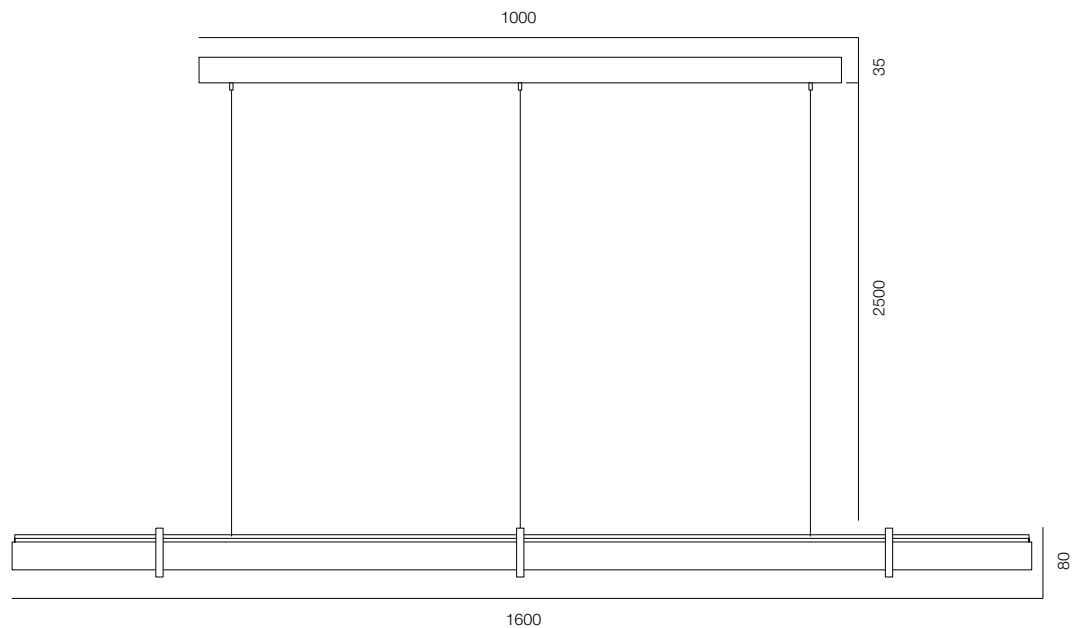

SUSPEO LINNO ALABASTRO 30W