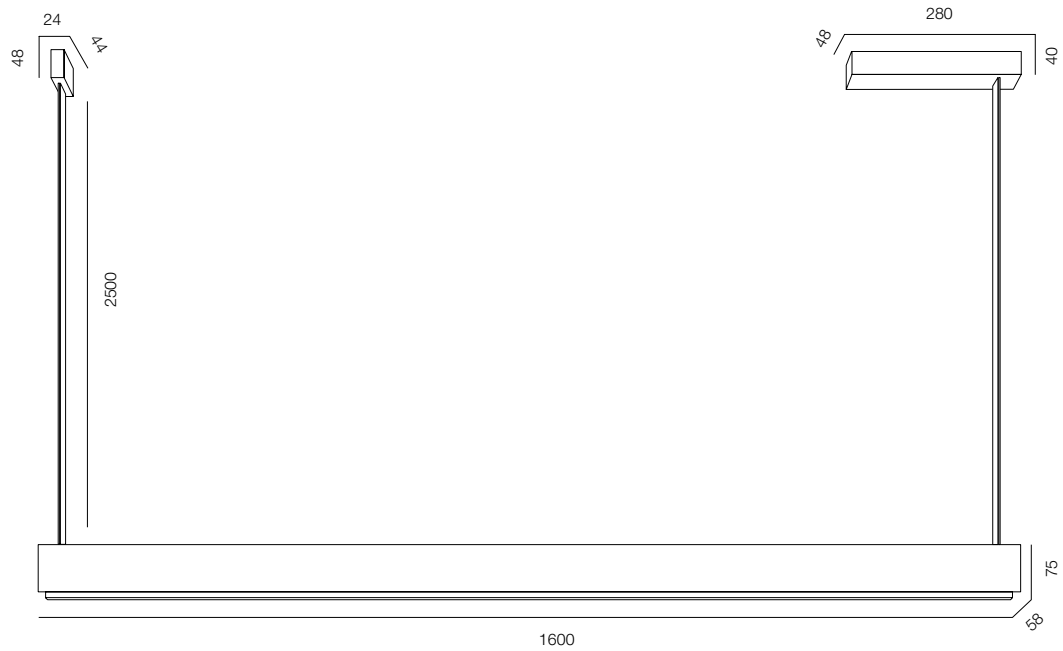

SUSPEO BRUTALO ALABASTRO 45W

SUSPEO BRUTALO (ALABASTRO)

POWER - 45W / FLOOD / CCT - 2700K / CRI>97Ra (R9>90) / COMFORT - UGR <19 /
IP40 / 220V (driver included) / CONTROL - DIM DALI / WARRANTY - 5 YEARS

FINISHES: NATURAL STONE - PINK ALABASTER (SPAIN)