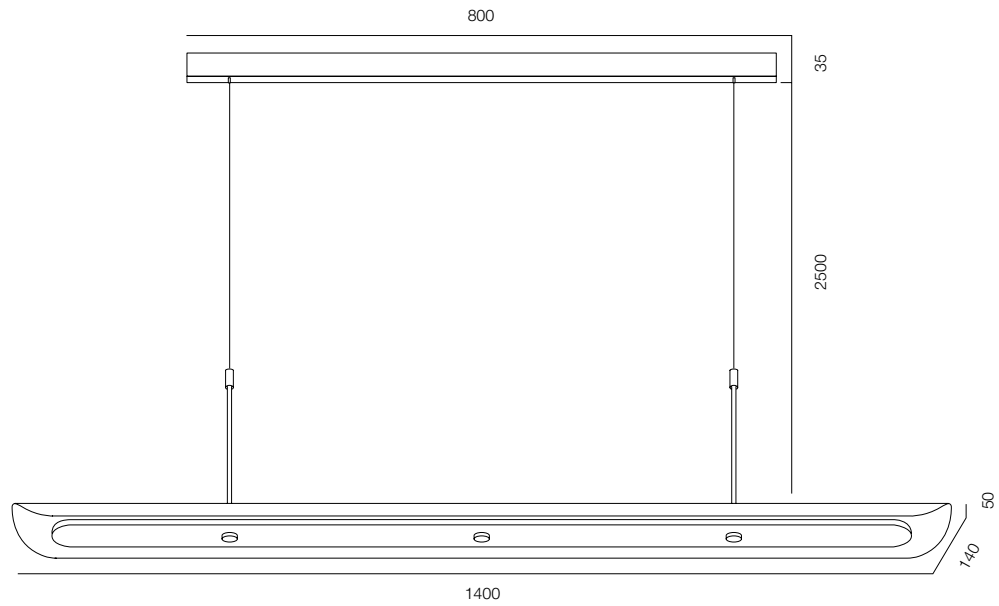

SUSPESO PERFORATO ALEBASTRO 40W