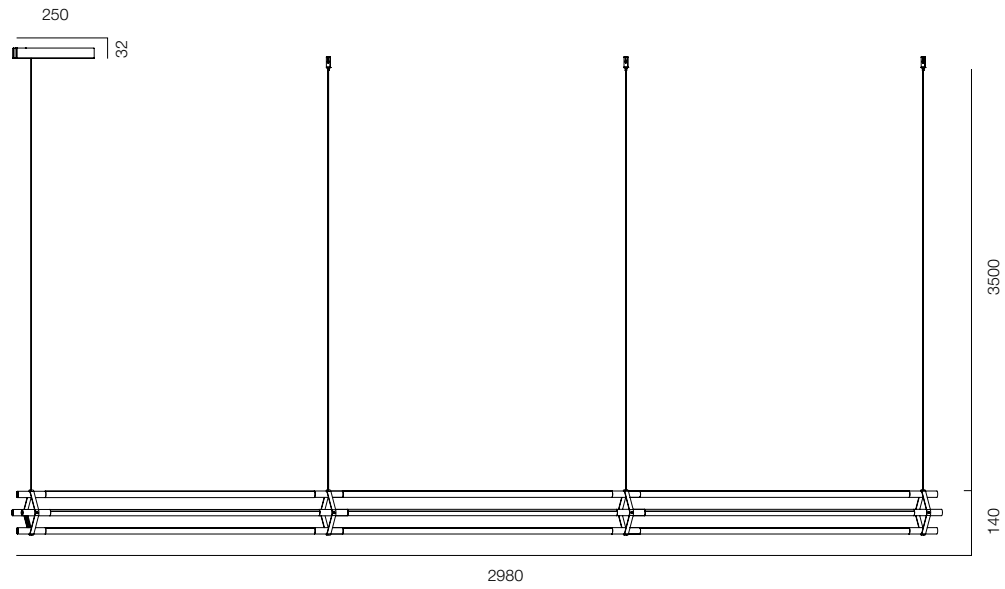

SUSPESO FOTUBES 96W

SUSPESO FOTUBES

POWER - 64W, 96W / FLOOD / CCT - 2700K / CRI>97Ra (R9>90) / COMFORT - UGR <19 /
IP40 / 220V (driver included) / CONTROL - DIM DALI / WARRANTY - 5 YEARS

FINISHES: TITAN GOLD