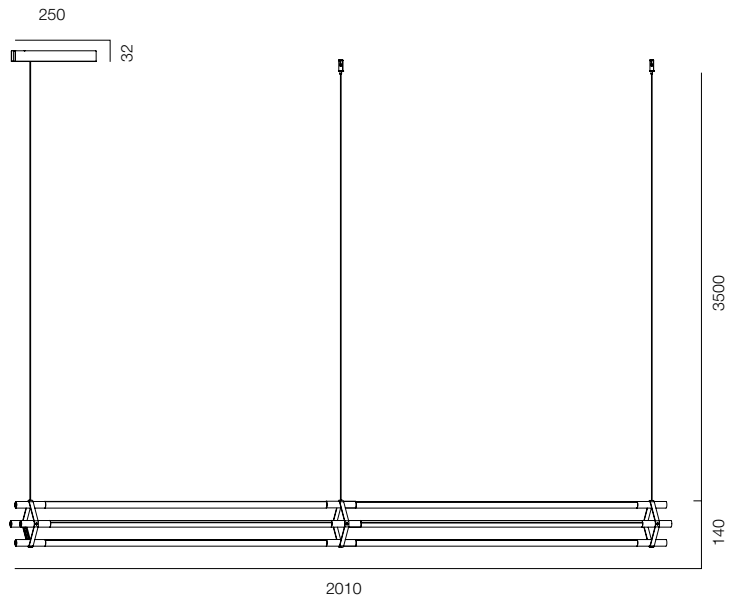

SUSPESO FOTUBES 64W