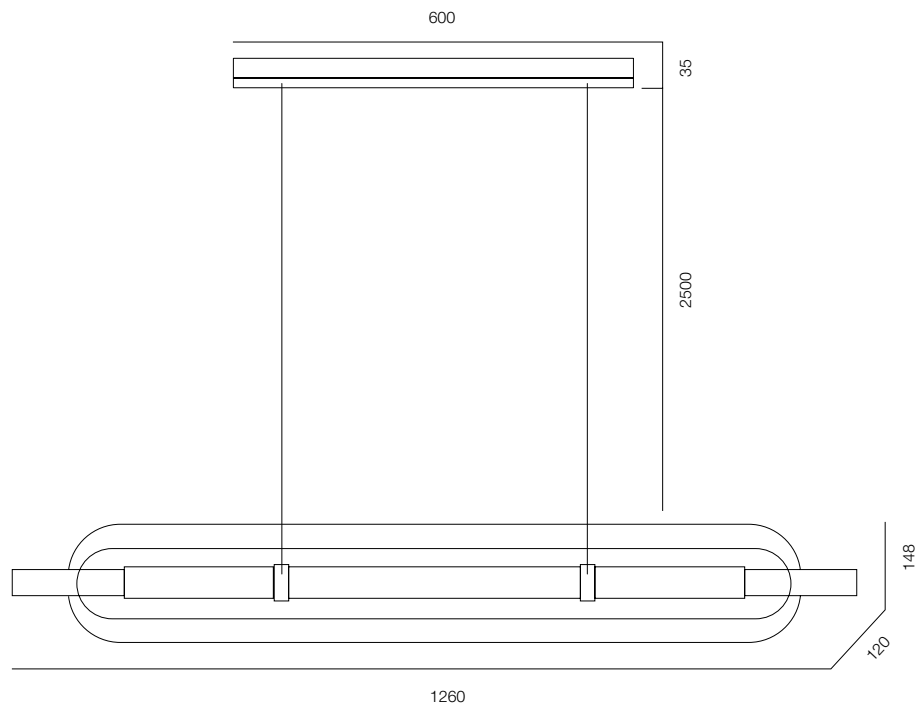

SUSPESO PIATTO NERO 30W

SUSPESO PIATTO NERO

POWER - 30W / FLOOD / CCT - 2700K / CRI>97Ra (R9>90) / COMFORT - UGR <19 /
IP40 / 220V (driver included) / CONTROL - DIM DALI / WARRANTY - 5 YEARS

FINISHES: GLASS DARK / NATURAL STONE - PINK ALABASTER (SPAIN)