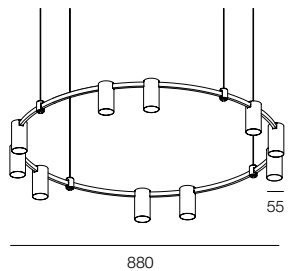

AUROOM ROUND LOCUS 88