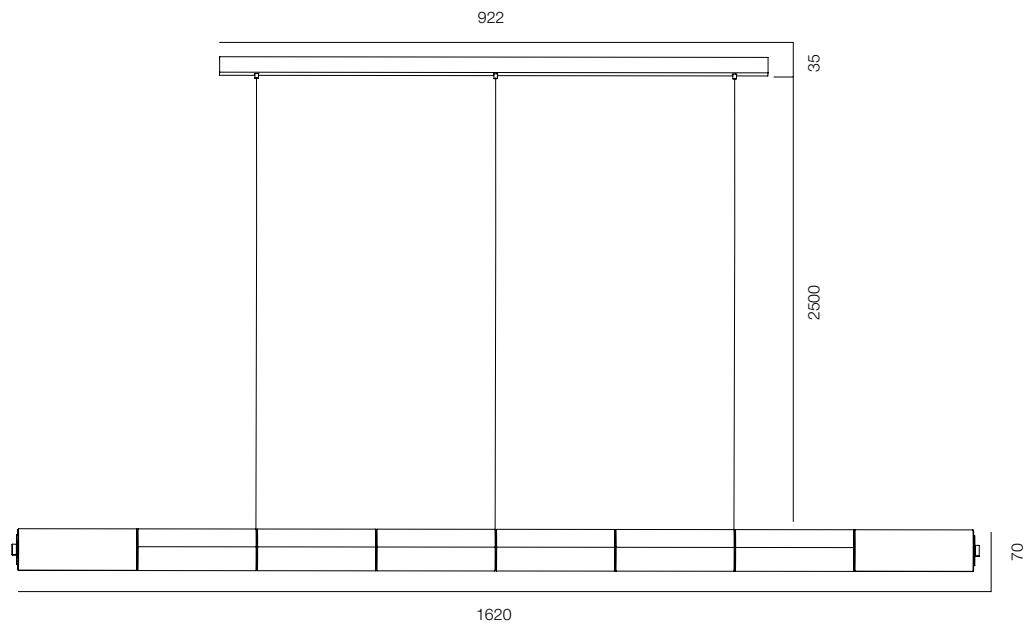

SUSPESO TUBO NERO 70W

SUSPESO TUBO NERO

POWER - 70W / FLOOD / CCT - 2700K / CRI>97Ra (R9>90) / COMFORT - UGR <19 / IP40 / 220V (driver included) / CONTROL - DIM DALI / WARRANTY - 5 YEARS

FINISHES: TITAN BLACK