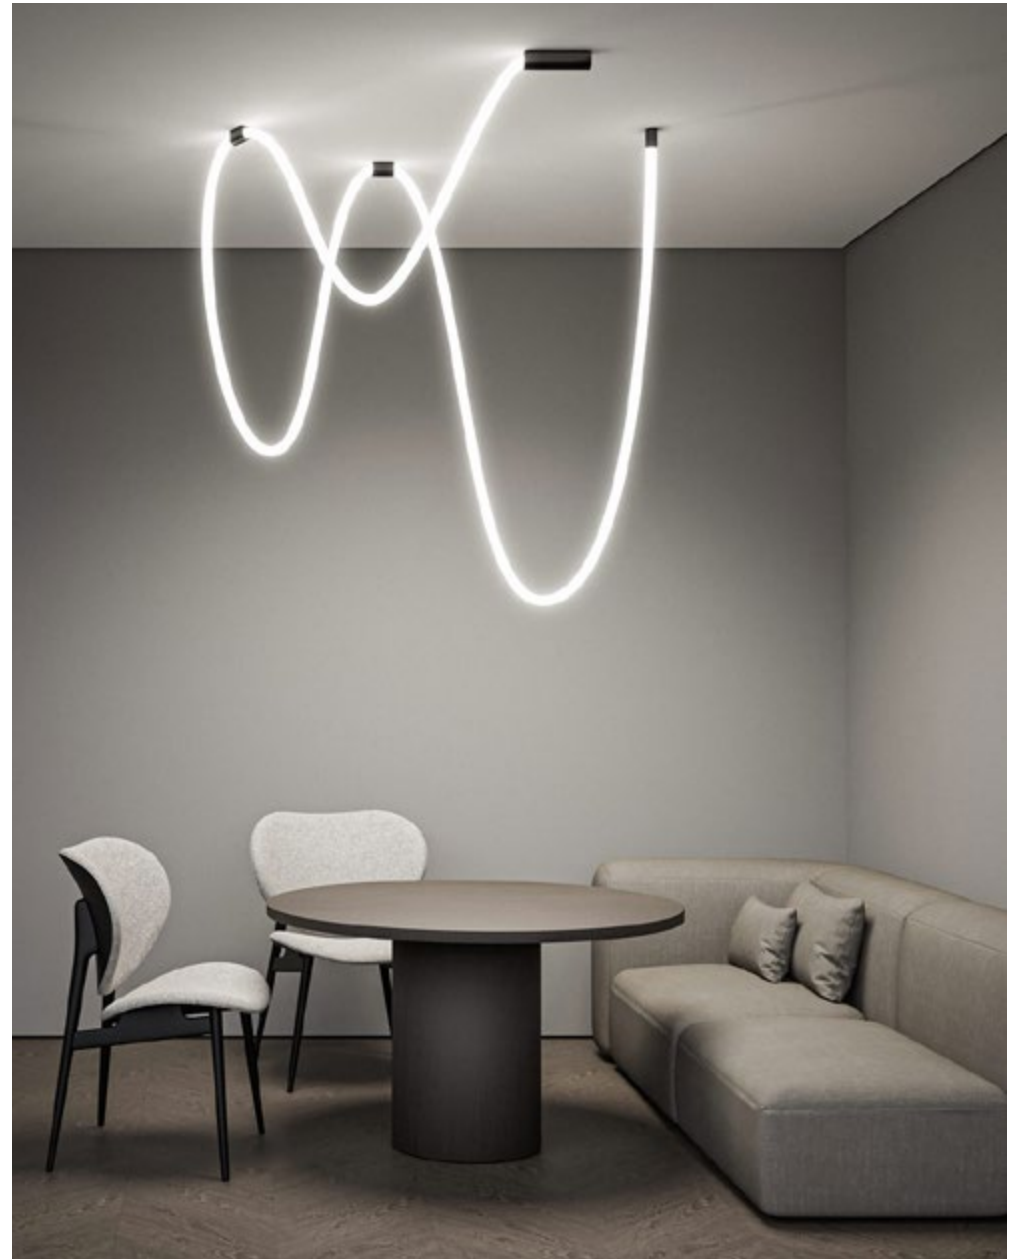

FREELIGHT LINE C5 PAINT BLACK
Рендер АЛЬФИЯ МАНЬКИНА