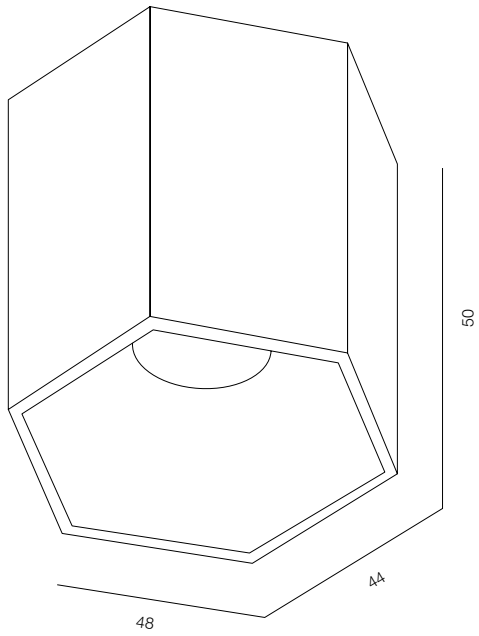

ELLE DECORATION, МОСКВА
2020

ОГЛАВЛЕНИЕ

BABY EDGE	7	LOCUS CT DUO	71
BABY REEL	9	LOCUS CT SIX DUO	73
BABY QBIQ	11	LOCUS CTL	75
BABY MELT	13		
BABY LOCUS	15	LOCUS LUNGO	77
		LOCUS LUNGO OTTO	79
BABY LOCUS C IP65	17		
BABY EDGE C IP65	19	LINE TURN	81
BABY MELT C IP65	21	LINE C25 SOFT	83
BABY QBIQ C IP65	23	LINE C38 SOFT	85
		LINE C38 SPOT	87
ROLL F	25		
ROLL T	27	STRIPLINE SOFT	89
		STRIPLINE DIRECT	91
QBIQ F	29		
QBIQ T	31	AURA C	93
QBIQ SOFT	33	AURA C IP54	95
LOOP C80	35	ROUND C	97
LOOP C80 SHADE	37	MAJOR C	99
LOOP C130	39	MAJOR PRIZM C	101
LOOP CT80	41	MAJOR PIXEL	103
LOOP CT130	43		
LOOP CTL	45	FREELIGHT LINE C5	105
		FREELIGHT HOOK C5	107
OREO C GRID	47		
OREO CT	49		
OREO CT COPPA	51		
LOCUS R	53		
LOCUS C	55		
LOCUS C SOFT	57		
LOCUS CT	59		
LOCUS CT ZOOM	61		
LOCUS CT SUPERZOOM	63		
LOCUS CT SUPER SPOT	65		
LOCUS CT FRAME	67		
LOCUS CT FITO	69		