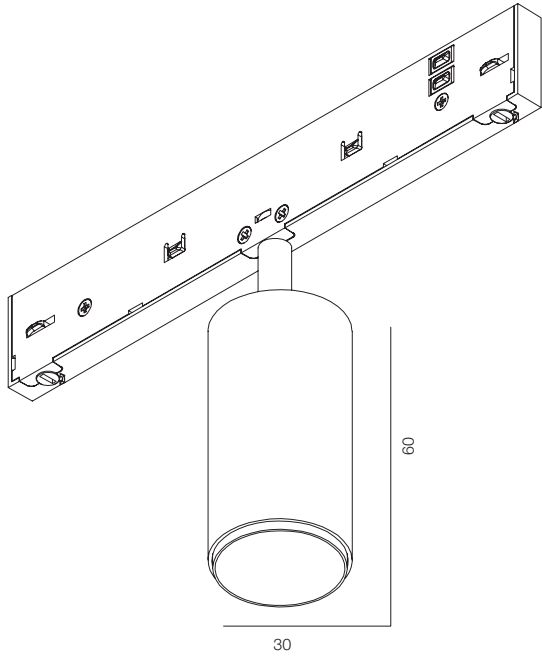

SSD LOCUS TURN 30

SSD LOCUS TURN 50

SUPERSLIM DALI LOCUS TURN

POWER - 4W, 12W / OPTIC - MEDIUM / CCT - 2700K, 3000K / CRI>97 Ra (R9>90) / COMFORT - UGR <19 / IP40 / 48V / CONTROL - DIM DALI / WARRANTY - 5 YEARS