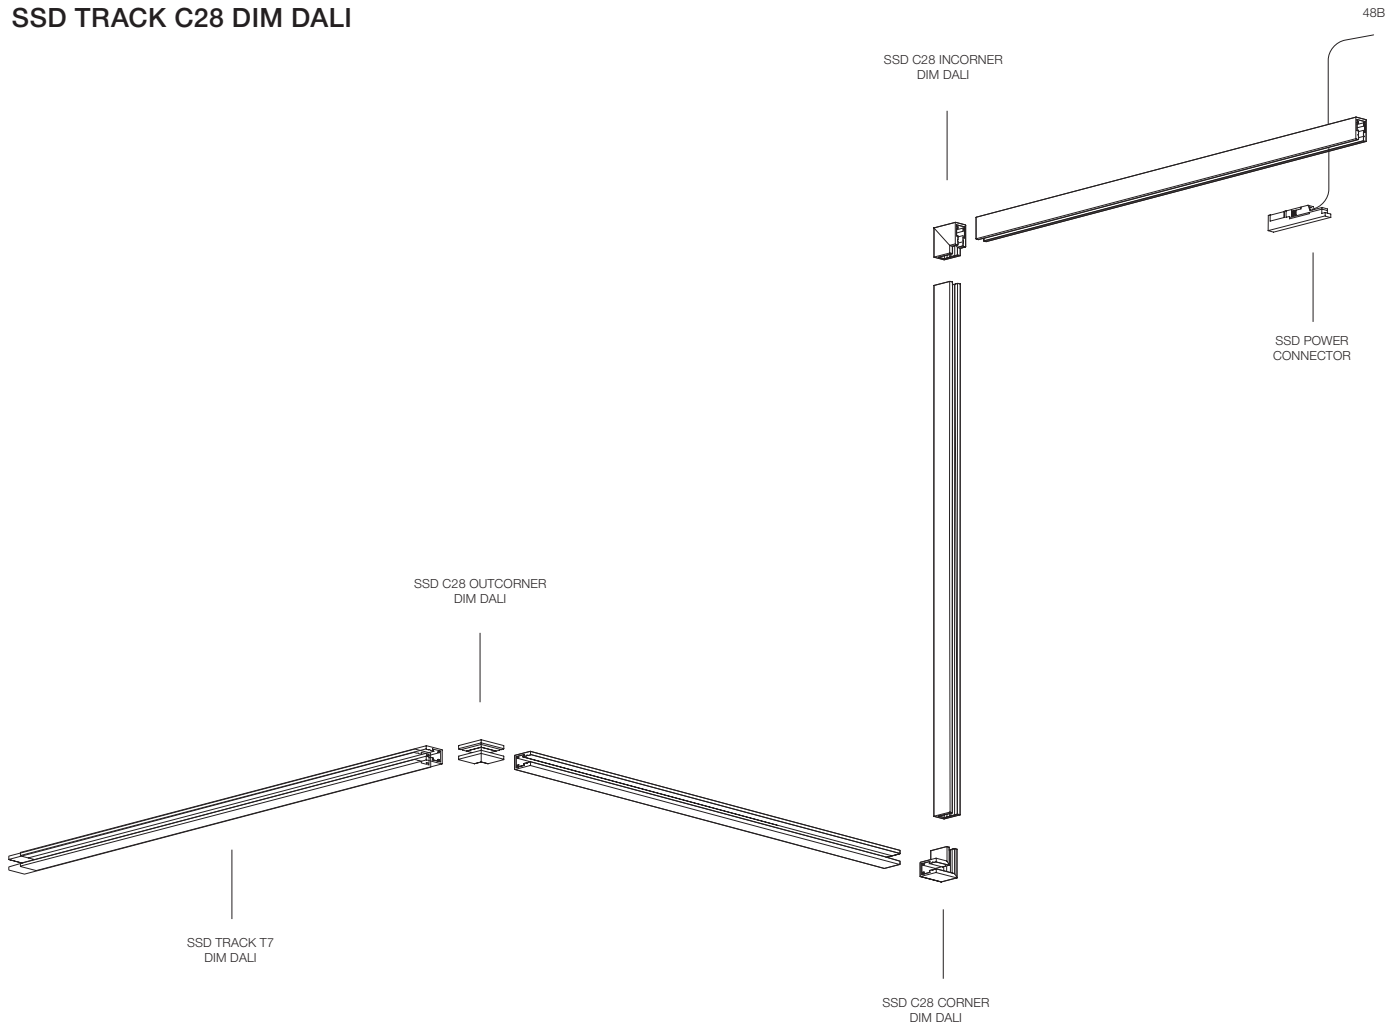

SSD TRACK C28 DIM DALI

TRACK COMPONENTS

CONNECTORS