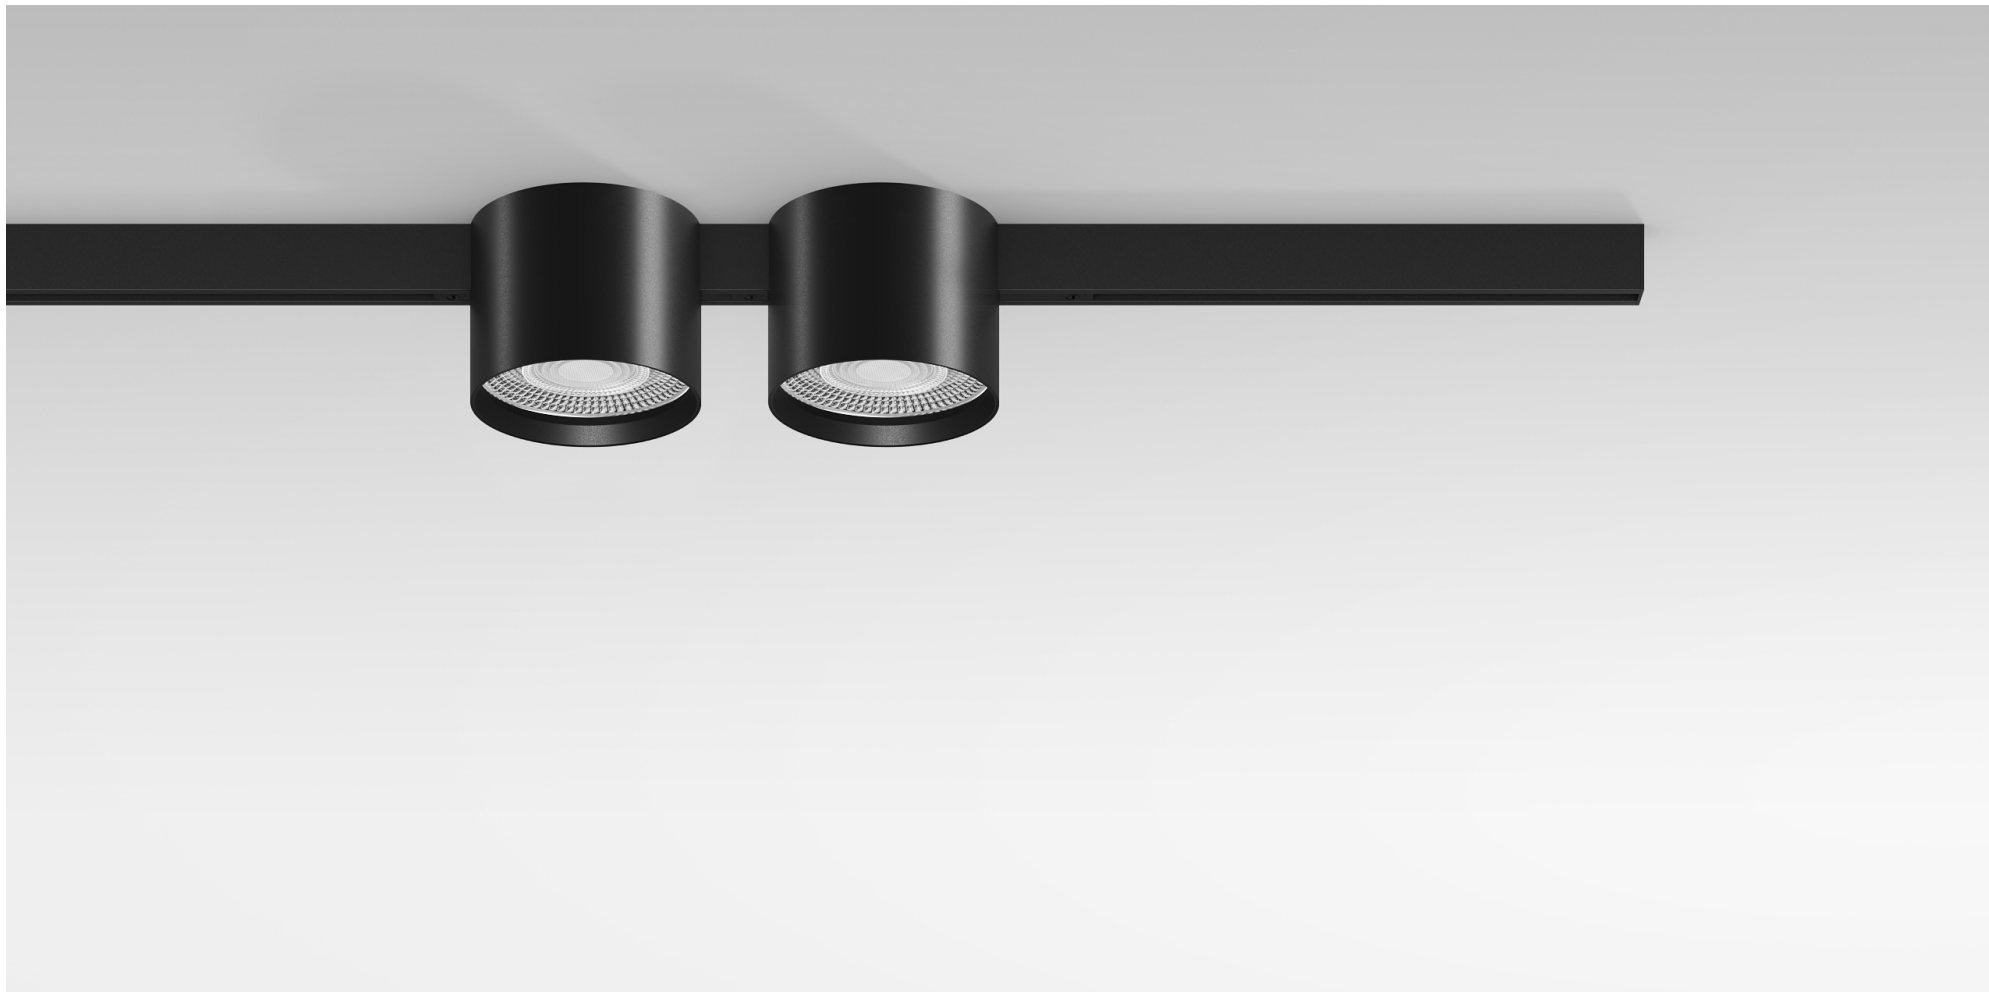

CON SPS TRACK C17

CONNECTORS

SPS CON

SPS POWER CONNECTOR

POWER SUPPLIES

SPS POWER SUPPLY

SUPERSLIM DALI

Минималистичная трековая система с поддержкой плавной регулировки яркости светильников по протоколу DALI.