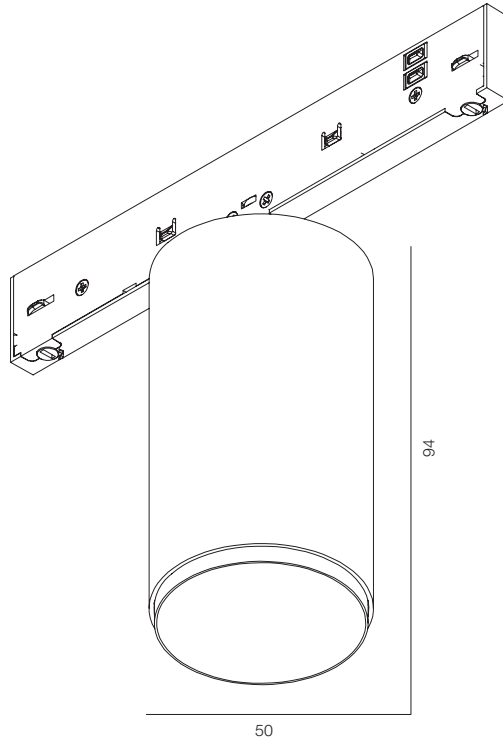

SSD LOCUS TURN 30

SSD LOCUS TURN 50

SUPERSLIM DALI LOCUS TURN

POWER - 4W, 12W / OPTIC - MEDIUM / CCT - 2700K, 3000K / CRI>97 Ra (R9>90) / COMFORT - UGR <19 / IP40 / 48V / CONTROL - DIM DALI / WARRANTY - 5 YEARS