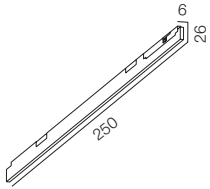

CONNECTORS

SSD POWER CONNECTOR

SSD TRACK T7 DIM DALI

TRACK COMPONENTS

SSD TRACK T7 DIM DALI

SSD T7 CORNER DIM DALI

SSD T7 INCORNER DIM DALI

SSD T7 OUTCORNER DIM DALI

CAP SSD TRACK T7

CON SSD TRACK T7

CONNECTORS

SSD POWER CONNECTOR

SSD CON LINE MINI

SUPERSLIM LNE CON 250

SUPERSLIM LINE CON 600

SUPERSLIM LINE CON 1125