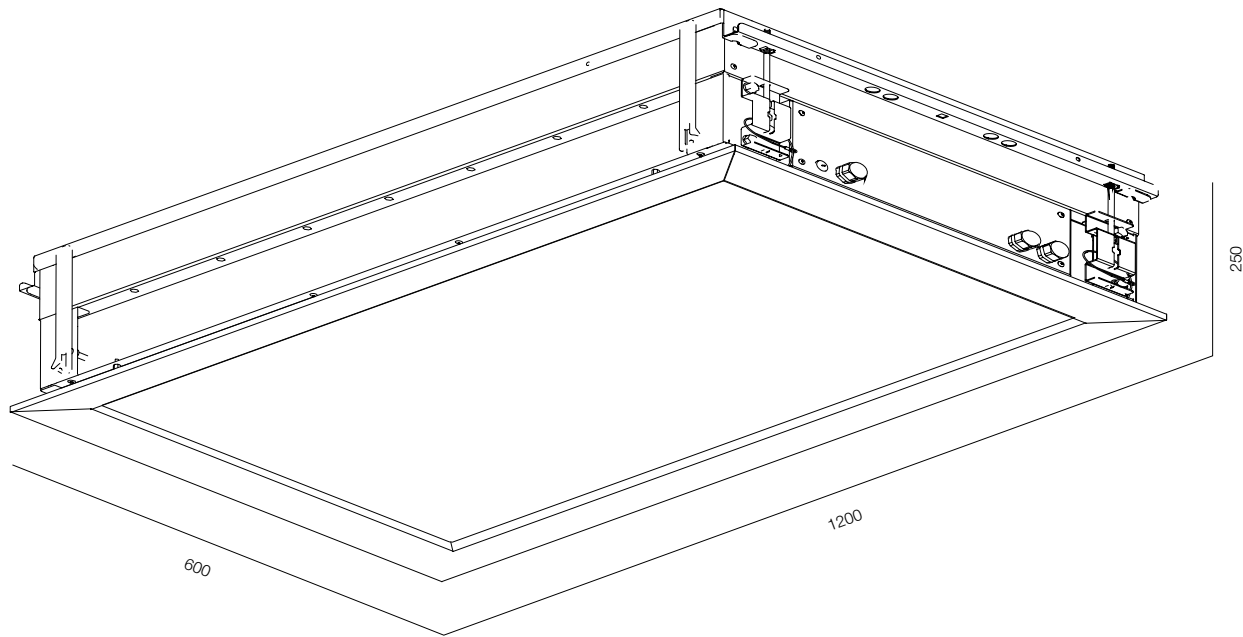

M50 GYPSUM SQR DUO2 20-30W

M50 GYPSUM MODULE 10W

M50 GYPSUM MODULE 15W

M50 GYPSUM SQR DUO2

POWER - 20W, 30W / OPTIC - SUPER SPOT, MEDIUM / CCT - 2700K, 3000K, 3000K (DTW), 3500K, 4000K, 4000K (TW) / CRI>97 Ra (R9>90, R12>90) / COMFORT - UGR <19 / IP44 / 220V (driver included) / CONTROL - NO DIM, DIM DALI / WARRANTY - 5 YEARS