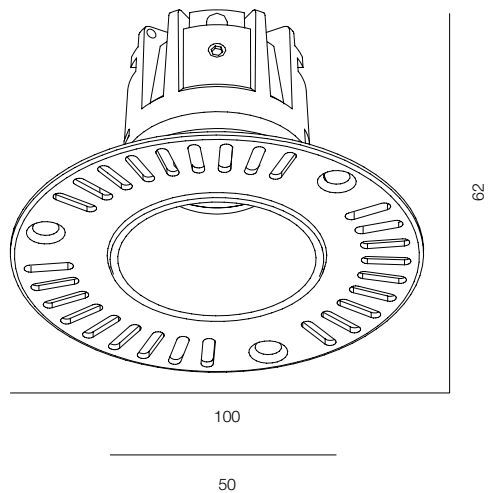

FOTON HIDE 8W