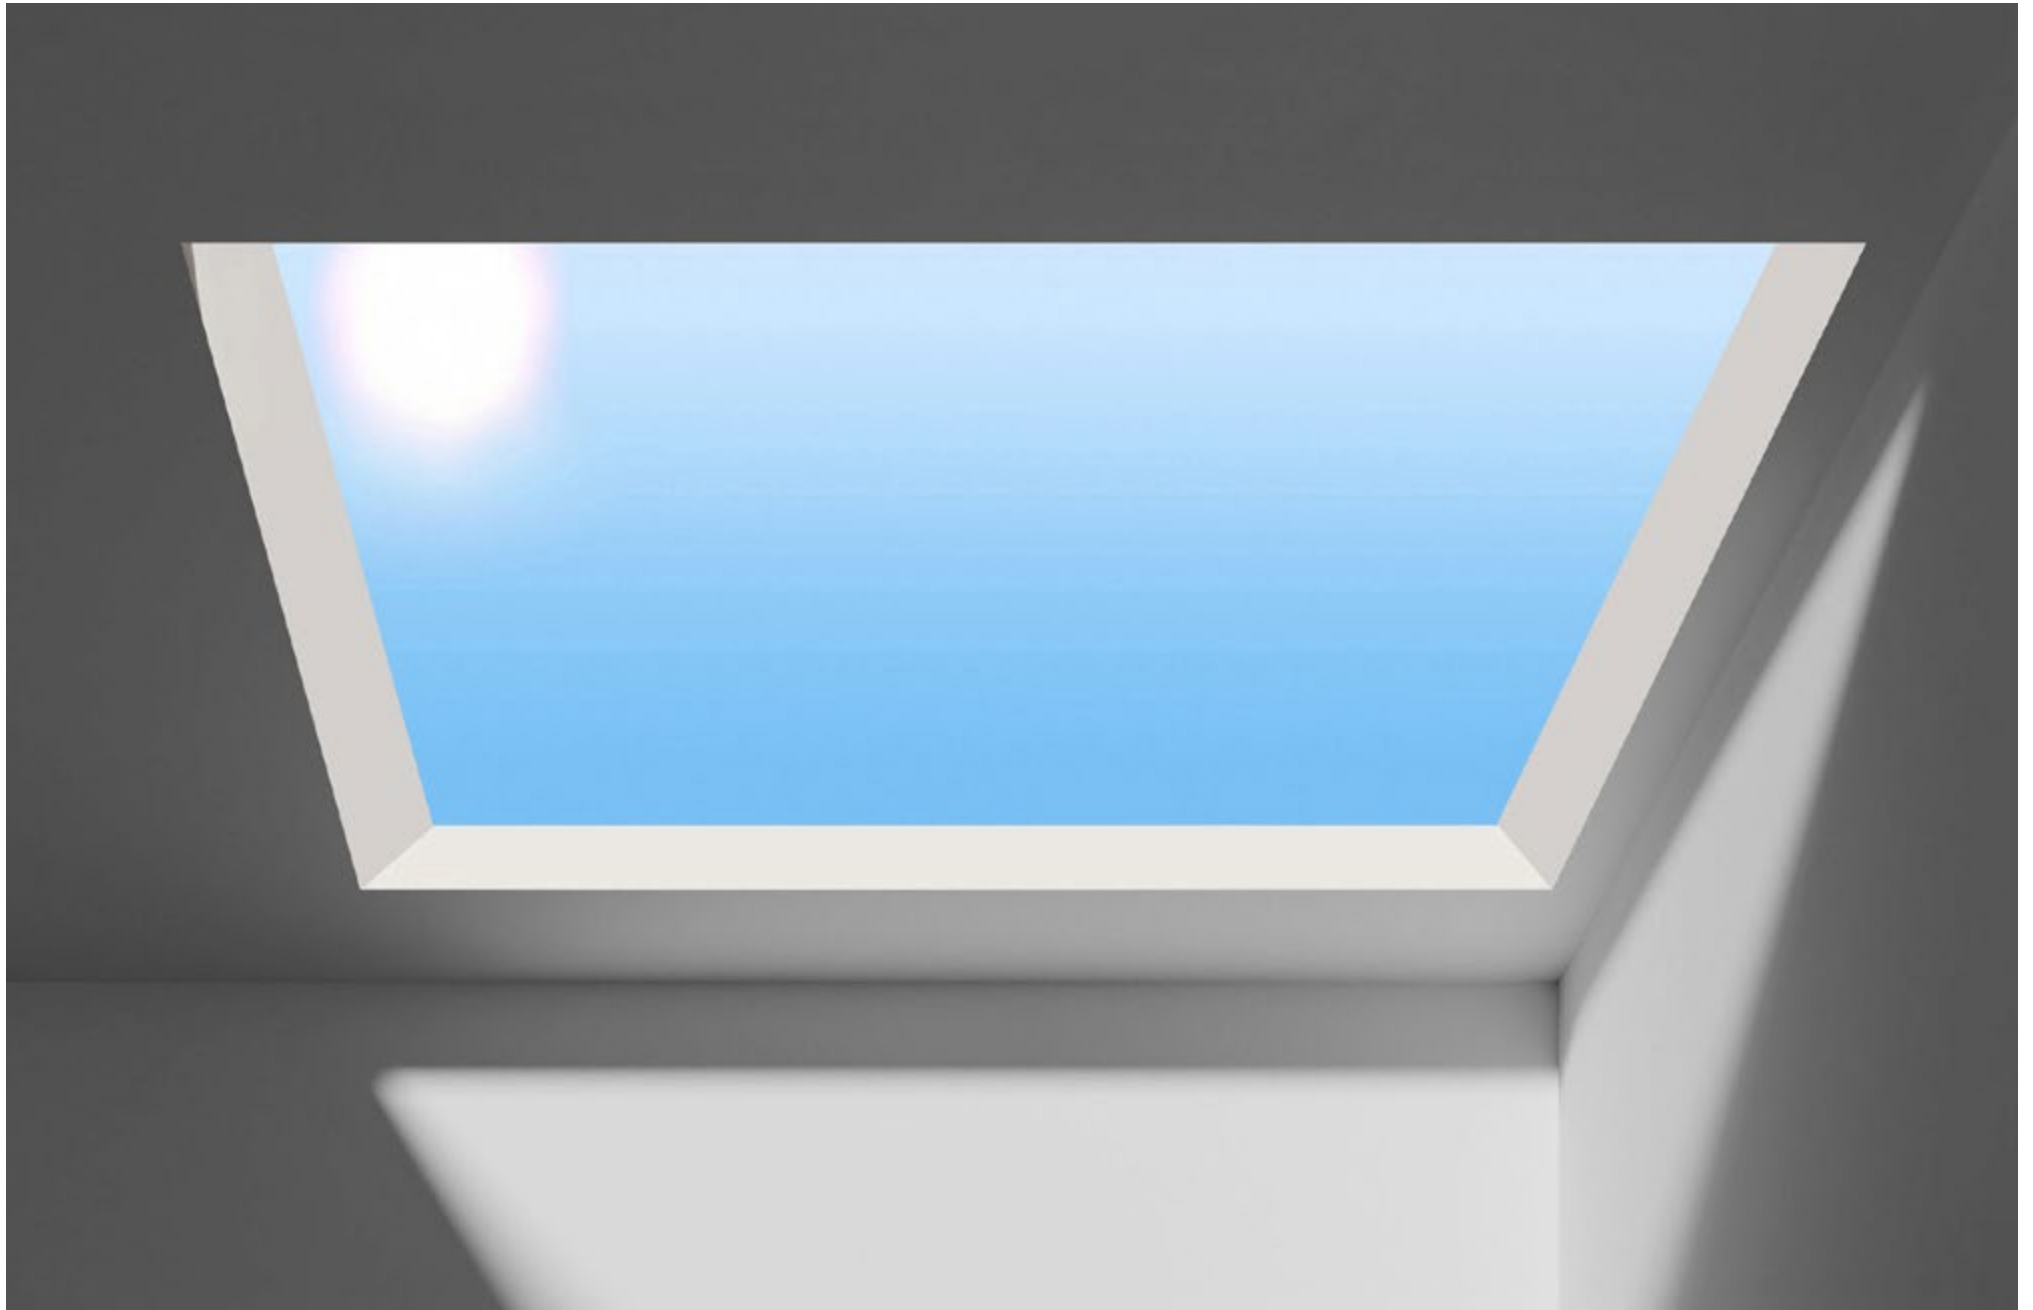

M50 GYPSUM SQR DUO2 20-30W

M50 GYPSUM MODULE 10W

M50 GYPSUM MODULE 15W

M50 GYPSUM SQR DUO2

POWER - 20W, 30W / OPTIC - SUPER SPOT, MEDIUM / CCT - 2700K, 3000K, 3000K (DTW), 3500K, 4000K, 4000K (TW) / CRI>97 Ra (R9>90, R12>90) / COMFORT - UGR <19 / IP44 / 220V (driver included) / CONTROL - NO DIM, DIM DALI / WARRANTY - 5 YEARS