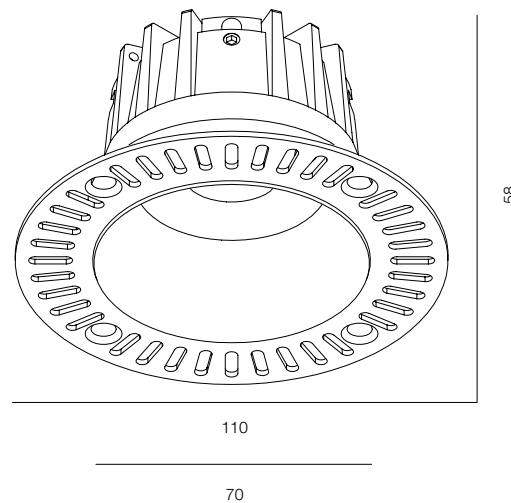

FOTON HIDE 12W