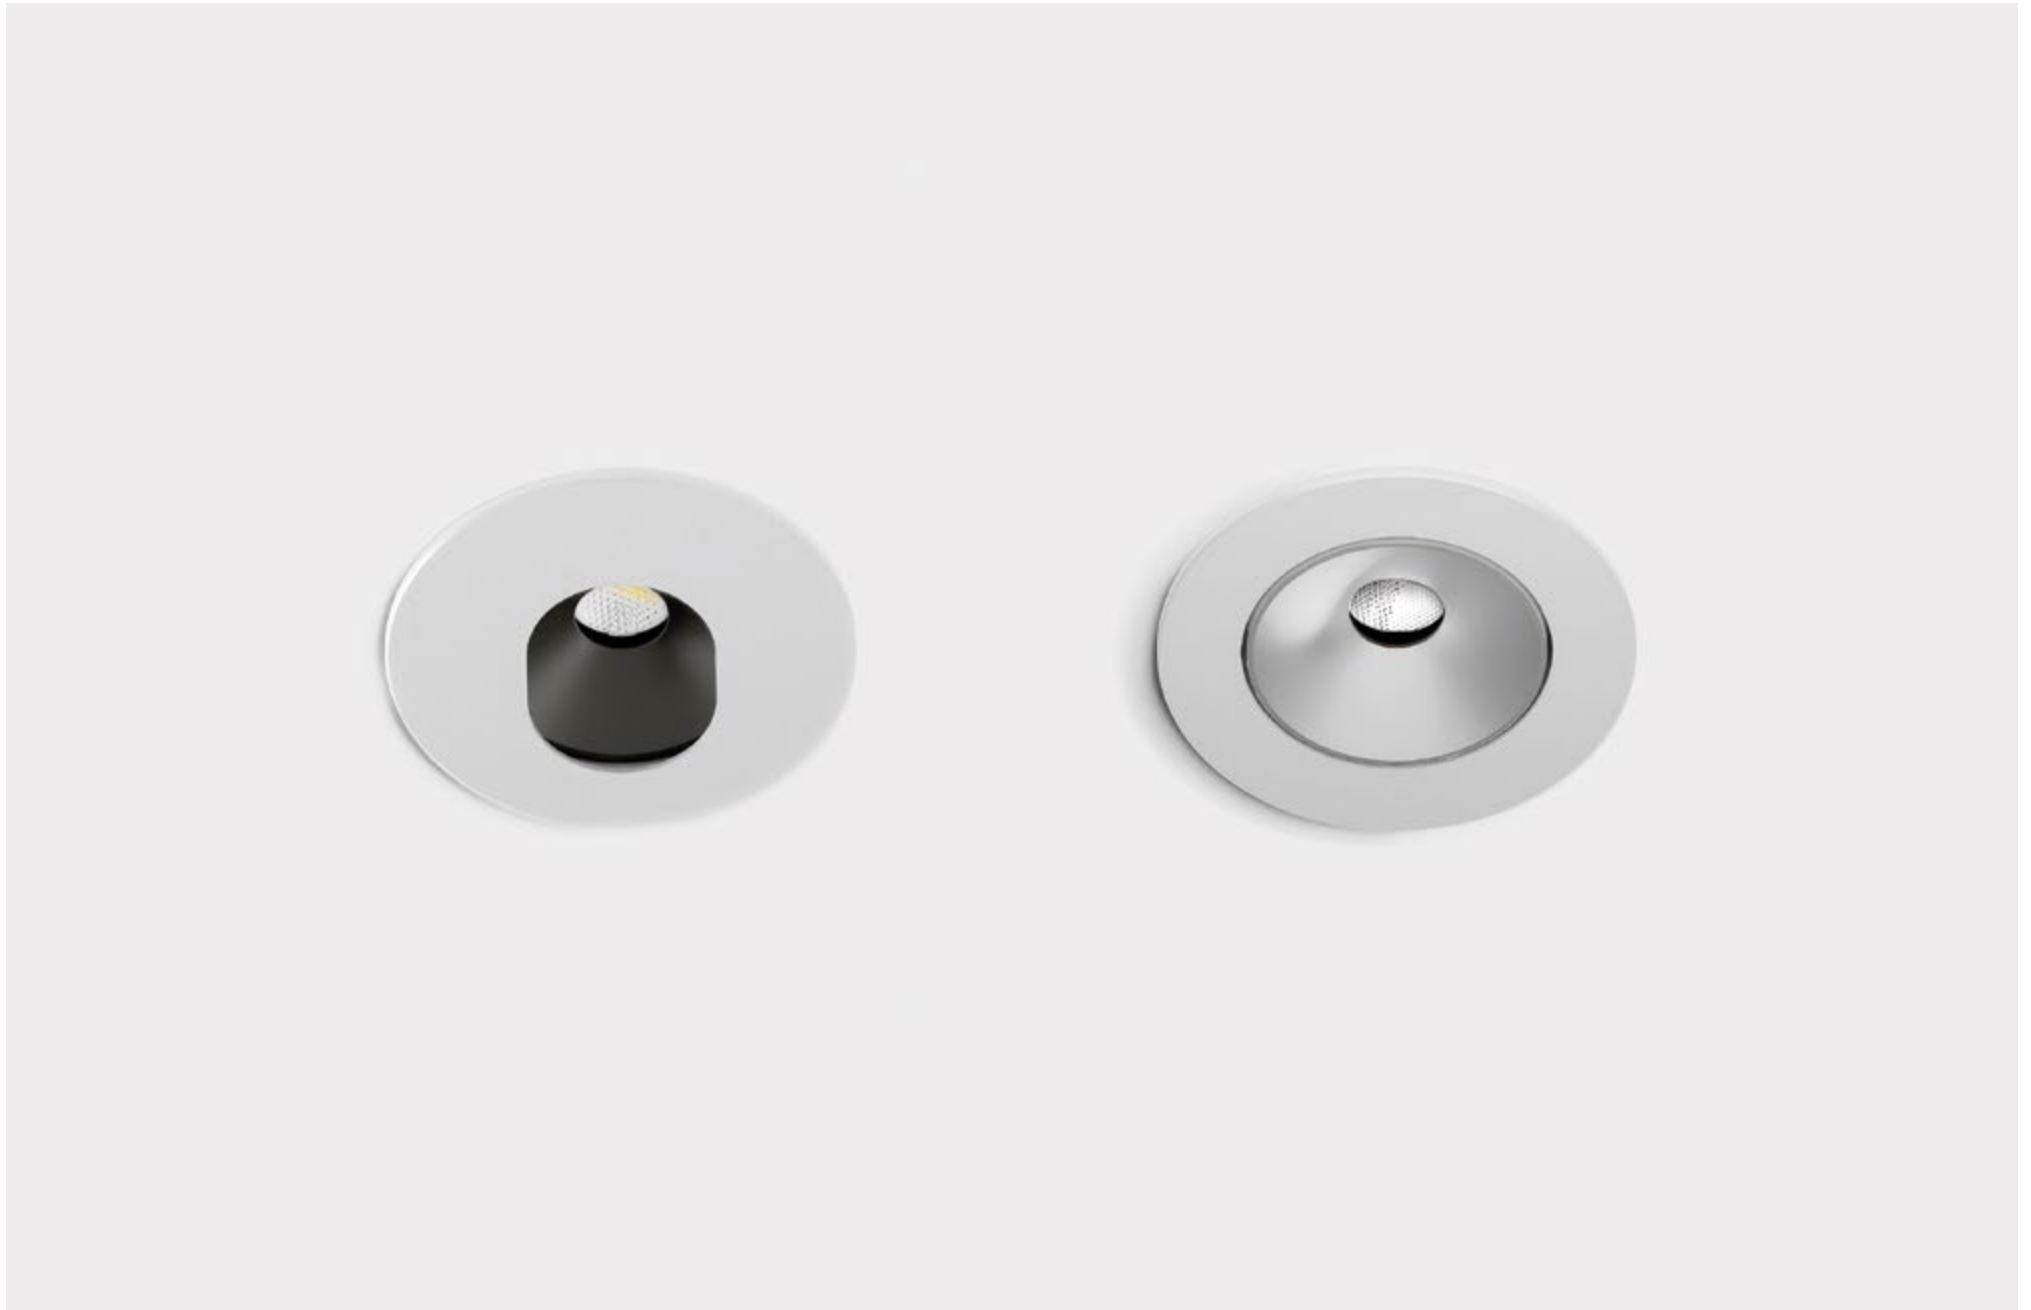

FINISHES: PAINT (white, black)

40

45

PUNTO RT 3W

40

45

PUNTO RT 4W

PUNTO TURN