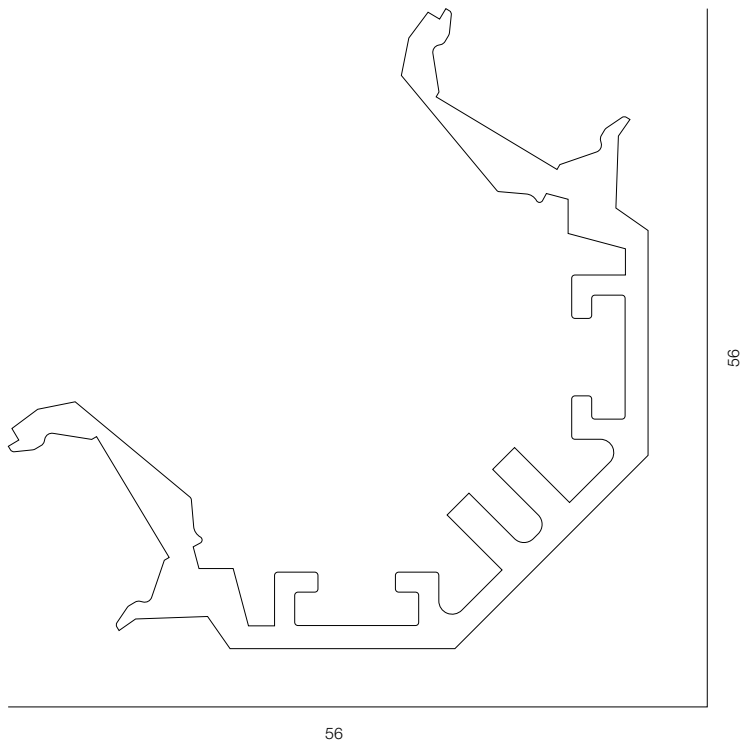

16

16

PROFLINE U16 S

PROFLINE U16 S

LENGTH - 2500mm / WIDTH - 16mm / IP40 / WARRANTY - 5 YEARS

PROFLINE U30 R

PROFLINE U30 R

LENGTH - 2500mm / WIDTH - 16mm / IP40 / WARRANTY - 5 YEARS