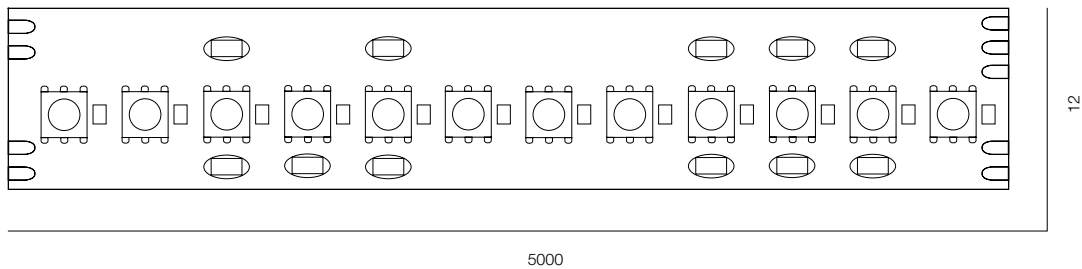

LENTA RGBW 3838

LENTA RGB + WHITE SLIM

POWER - 20W / FLOOD / CCT - RGB+3000K / CRI>97 Ra (R9>90)
IP20 / 48V / CONTROL - NO DIM, DIM 220, DIM DALI / WARRANTY - 2 YEARS

SIZE - 5M / WIDTH - 12mm / LEDS - 288 LED/M