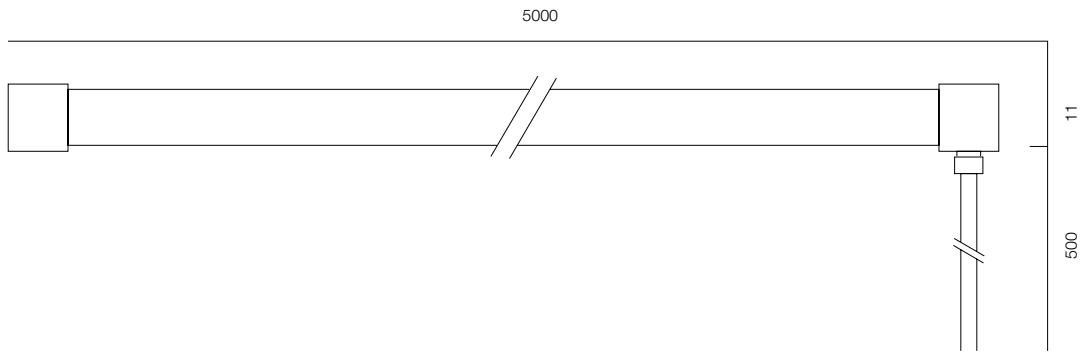

SIZE - 5M / WIDTH - 12mm / LEDS - 150 LED/M

LENTA SUPERSOFT IP67

LENTA SUPERSOFT

POWER - 12W / FLOOD / CCT - 2000K, 2700K, 3000K, 4000K / CRI>97 Ra (R9>90, R12>90)
IP67 / 48V / CONTROL - NO DIM, DIM 220, DIM DALI / WARRANTY - 2 YEARS