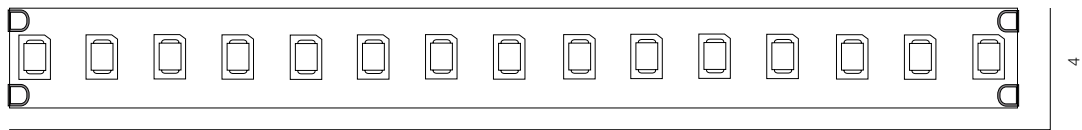

5000

LENTA 2835

LENTA SOLAR

POWER - 5W, 10W, 20W / FLOOD / CCT - 2000K, 2700K, 3000K, 4000K / CRI>97 Ra (R9>90, R12>90)
IP20 / 48V / CONTROL - NO DIM, DIM 220, DIM DALI / WARRANTY - 2 YEARS

SIZE - 5M / WIDTH - 10mm / LEDS - 150 LED/M