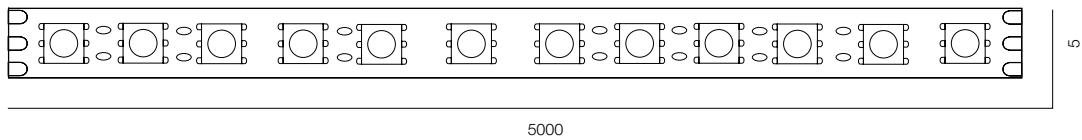

LENTA RGB100

LENTA RGB

POWER - 23W / FLOOD / CCT - RGB
IP20 / 24V / CONTROL - NO DIM, DIM 220, DIM DALI / WARRANTY - 2 YEARS

SIZE - 5M / WIDTH - 19mm / LEDS - 100 LED/M

LENTA RGB 3838 MICRO

LENTA RGB SLIM

POWER - 9W / FLOOD / CCT - RGB
IP20 / 48V / CONTROL - NO DIM, DIM 220, DIM DALI / WARRANTY - 2 YEARS