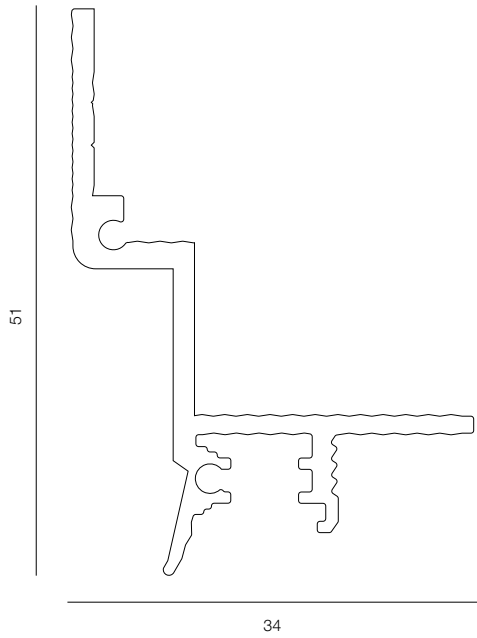

PROFLINE STC20

PROFLINE STC20

LENGTH - 2500mm / WIDTH - 18mm / IP40 / WARRANTY - 2 YEARS

40

58

PROFLINE STC40

PROFLINE STC40

LENGTH - 2500mm / WIDTH - 40mm / IP40 / WARRANTY - 5 YEARS

PROFLINE SHADOW

PROFLINE SHADOW

LENGTH - 2500mm / IP40 / WARRANTY - 5 YEARS

PROFLINE SHADOW LIGHT 20

PROFLINE SHADOW LIGHT 30

PROFLINE SHADOW LIGHT

LENGTH - 2500mm / IP40 / WARRANTY - 5 YEARS

PROFLINE SKIRTING