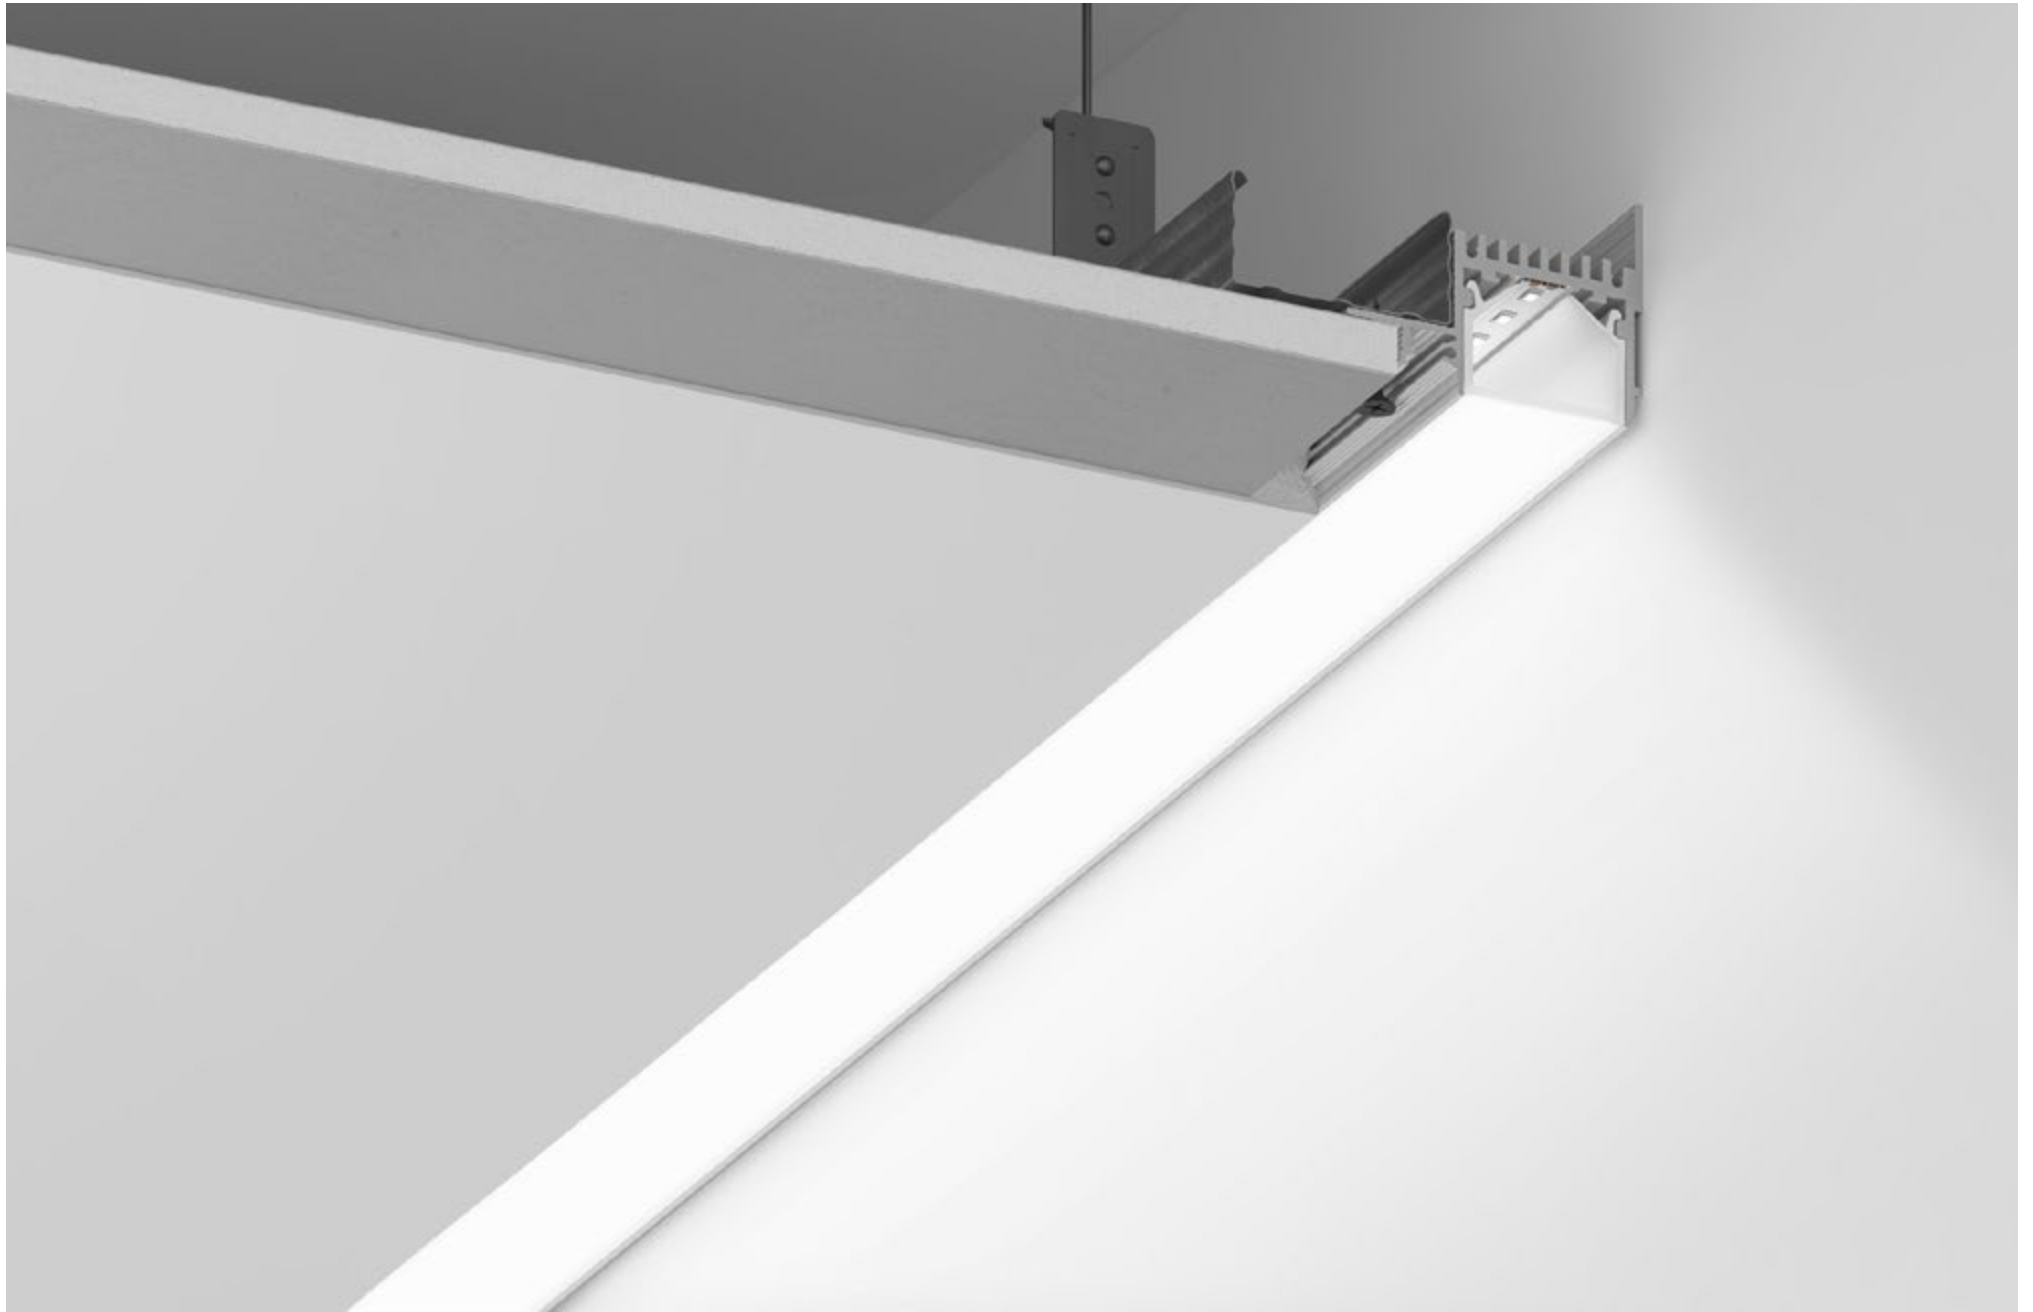

PROFLINE T60

PROFLINE TRIMLESS

LENGTH - 2500mm / WIDTH - 20mm, 40mm, 60mm / IP40 / WARRANTY - 5 YEARS

PROFLINE TC20

PROFLINE TRIMLESS CORNER 20

LENGTH - 2500mm / WIDTH - 20mm / IP40 / WARRANTY - 5 YEARS

PROFLINE TC40