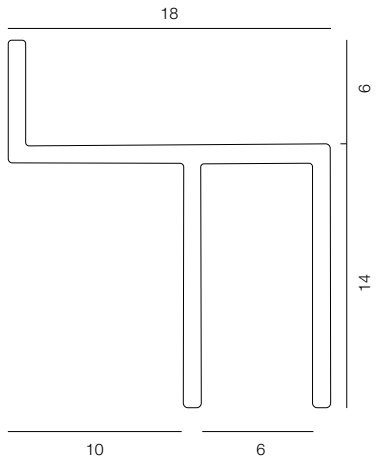

PROFLINE STC20

PROFLINE STC20

LENGTH - 2500mm / WIDTH - 18mm / IP40 / WARRANTY - 2 YEARS

40

58

PROFLINE STC40

PROFLINE STC40

LENGTH - 2500mm / WIDTH - 40mm / IP40 / WARRANTY - 5 YEARS

PROFLINE SHADOW

PROFLINE SHADOW

LENGTH - 2500mm / IP40 / WARRANTY - 5 YEARS

PROFLINE SHADOW LIGHT 20

PROFLINE SHADOW LIGHT 30

PROFLINE SHADOW LIGHT

LENGTH - 2500mm / IP40 / WARRANTY - 5 YEARS

PROFLINE SKIRTING