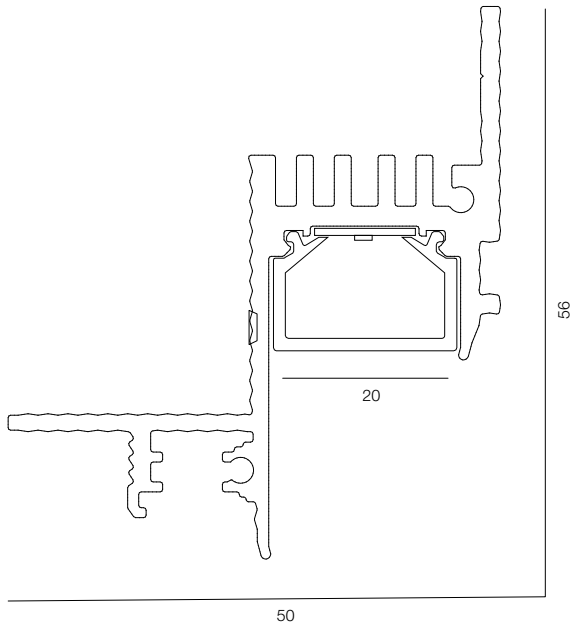

PROFLINE TC20 HIDE

PROFLINE TRIMLESS CORNER HIDE

LENGTH - 2500mm / WIDTH - 20mm / IP40 / WARRANTY - 5 YEARS