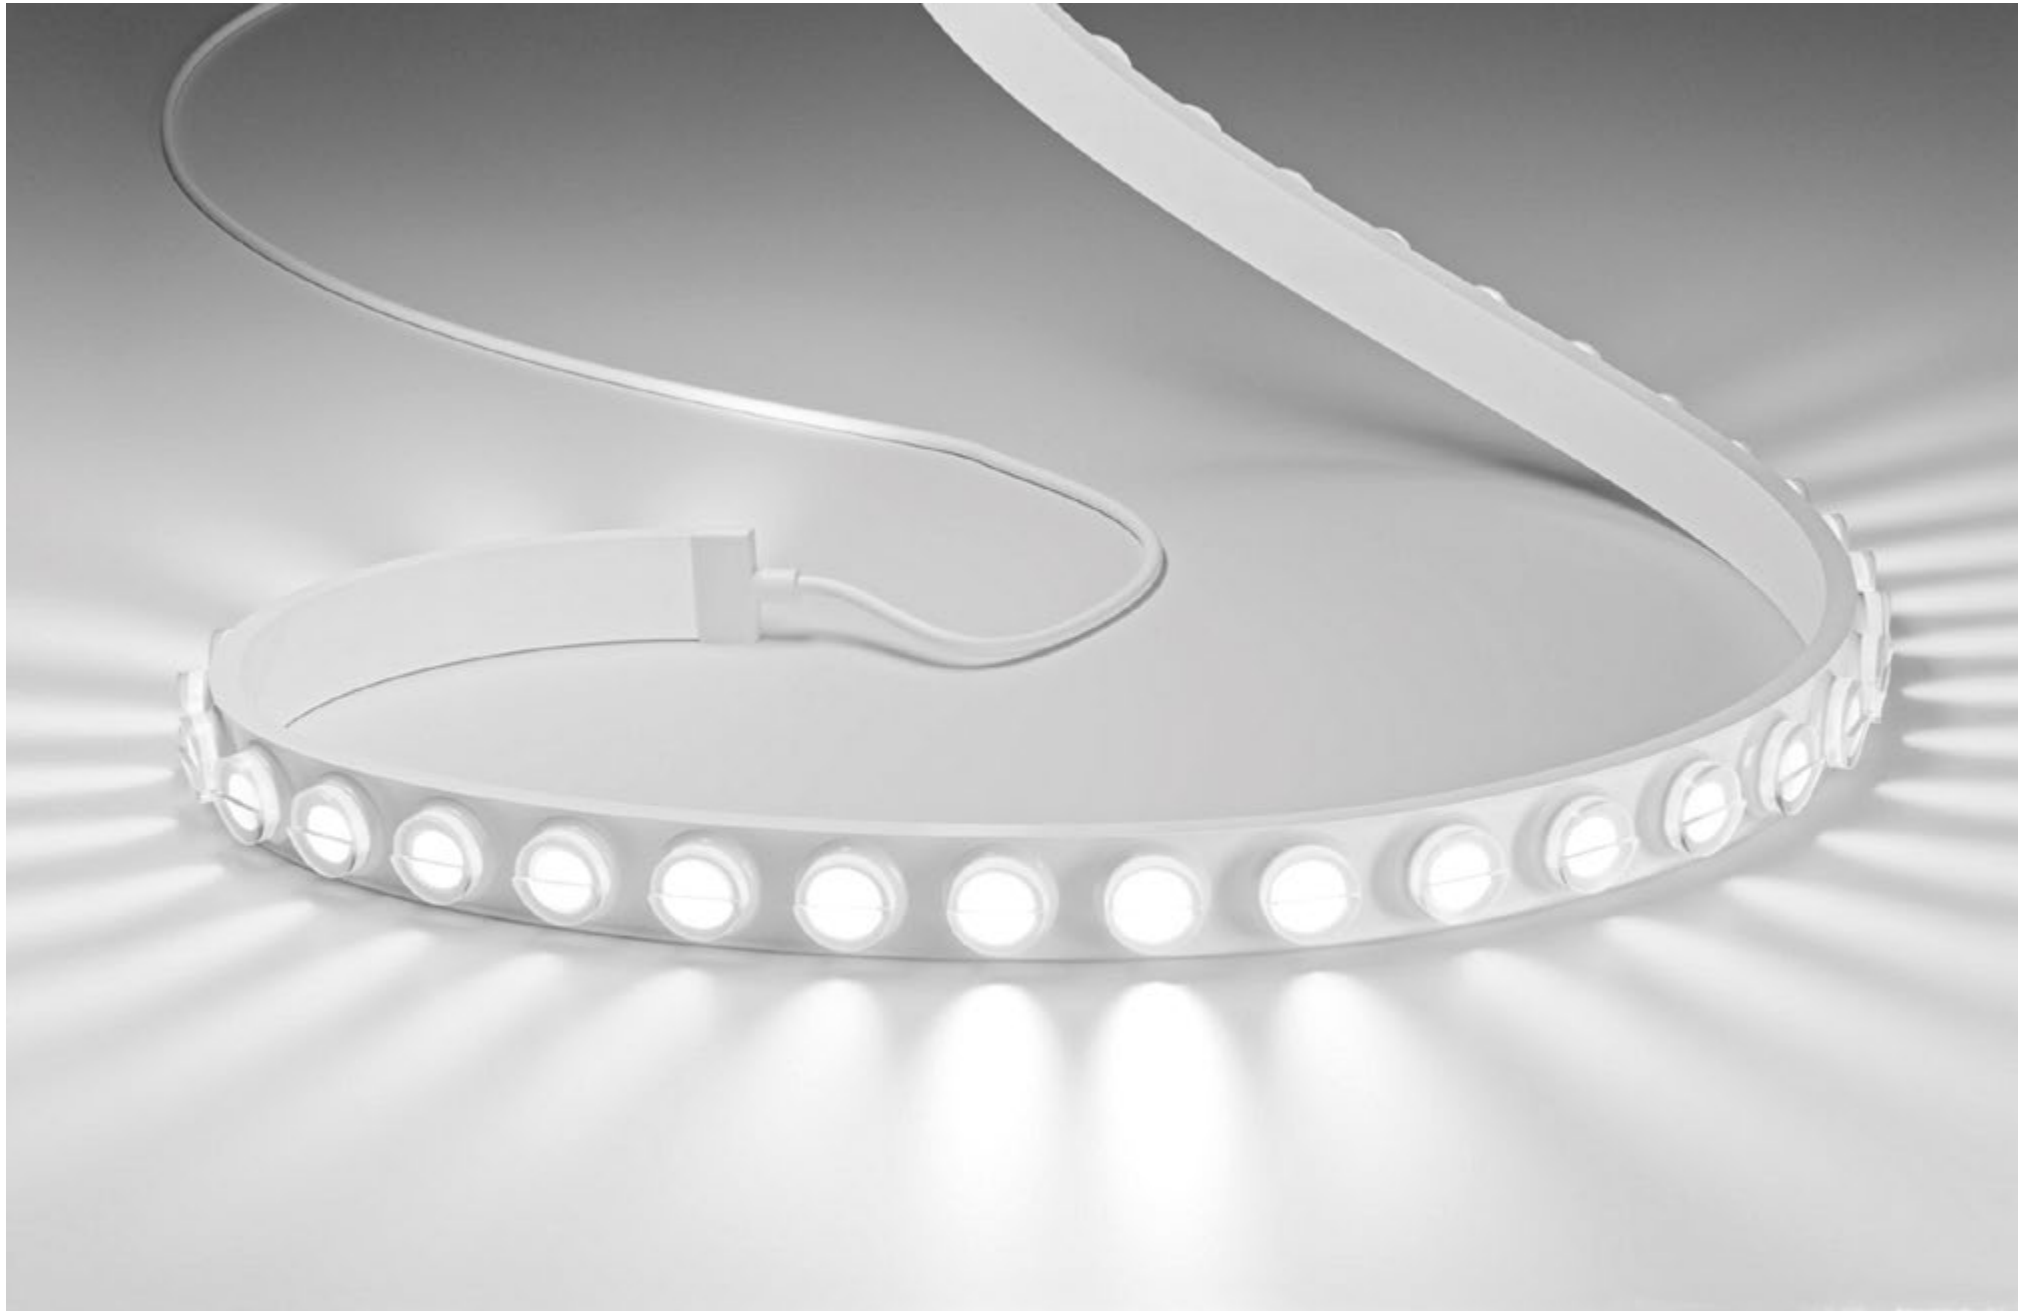

SIZE - 5M / WIDTH - 12mm / LEDS - 150 LED/M

LENTA SUPERSOFT IP67

LENTA SUPERSOFT

POWER - 12W / FLOOD / CCT - 2000K, 2700K, 3000K, 4000K / CRI>97 Ra (R9>90, R12>90)
IP67 / 48V / CONTROL - NO DIM, DIM 220, DIM DALI / WARRANTY - 2 YEARS