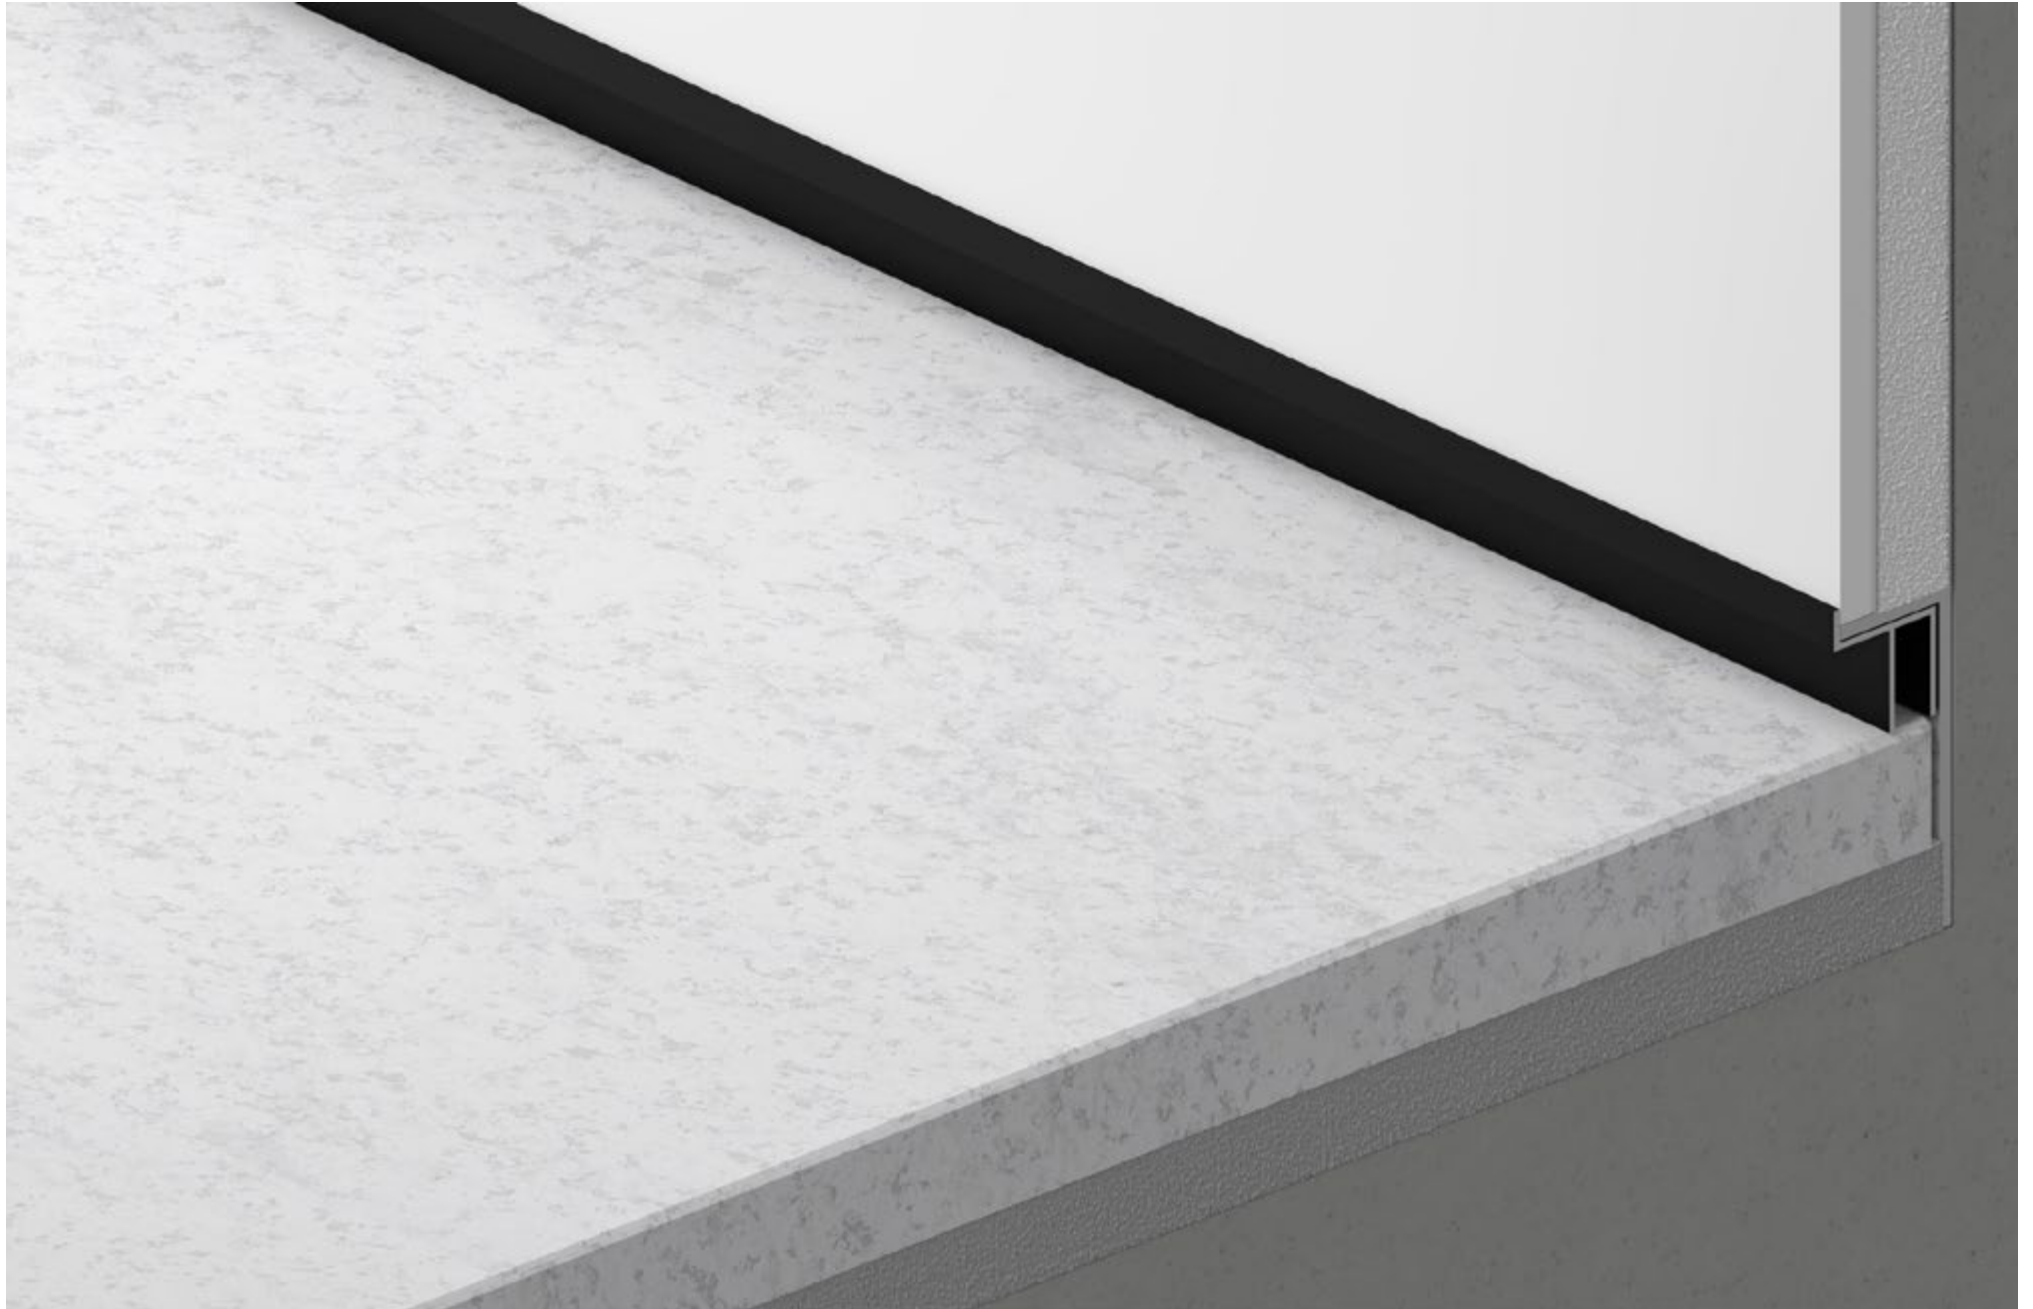

PROFLINE SHADOW

PROFLINE SHADOW

LENGTH - 2500mm / IP40 / WARRANTY - 5 YEARS

PROFLINE SHADOW LIGHT 20

PROFLINE SHADOW LIGHT 30

PROFLINE SHADOW LIGHT

LENGTH - 2500mm / IP40 / WARRANTY - 5 YEARS

PROFLINE SKIRTING