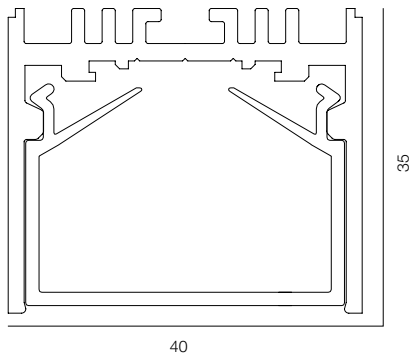

40

35

PROFLINE C40 SLIM