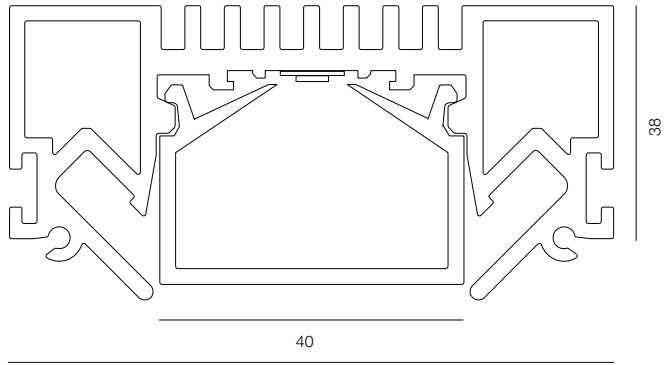

PROFLINE STC20

PROFLINE STC20

LENGTH - 2500mm / WIDTH - 18mm / IP40 / WARRANTY - 2 YEARS

40

58

PROFLINE STC40

PROFLINE STC40

LENGTH - 2500mm / WIDTH - 40mm / IP40 / WARRANTY - 5 YEARS