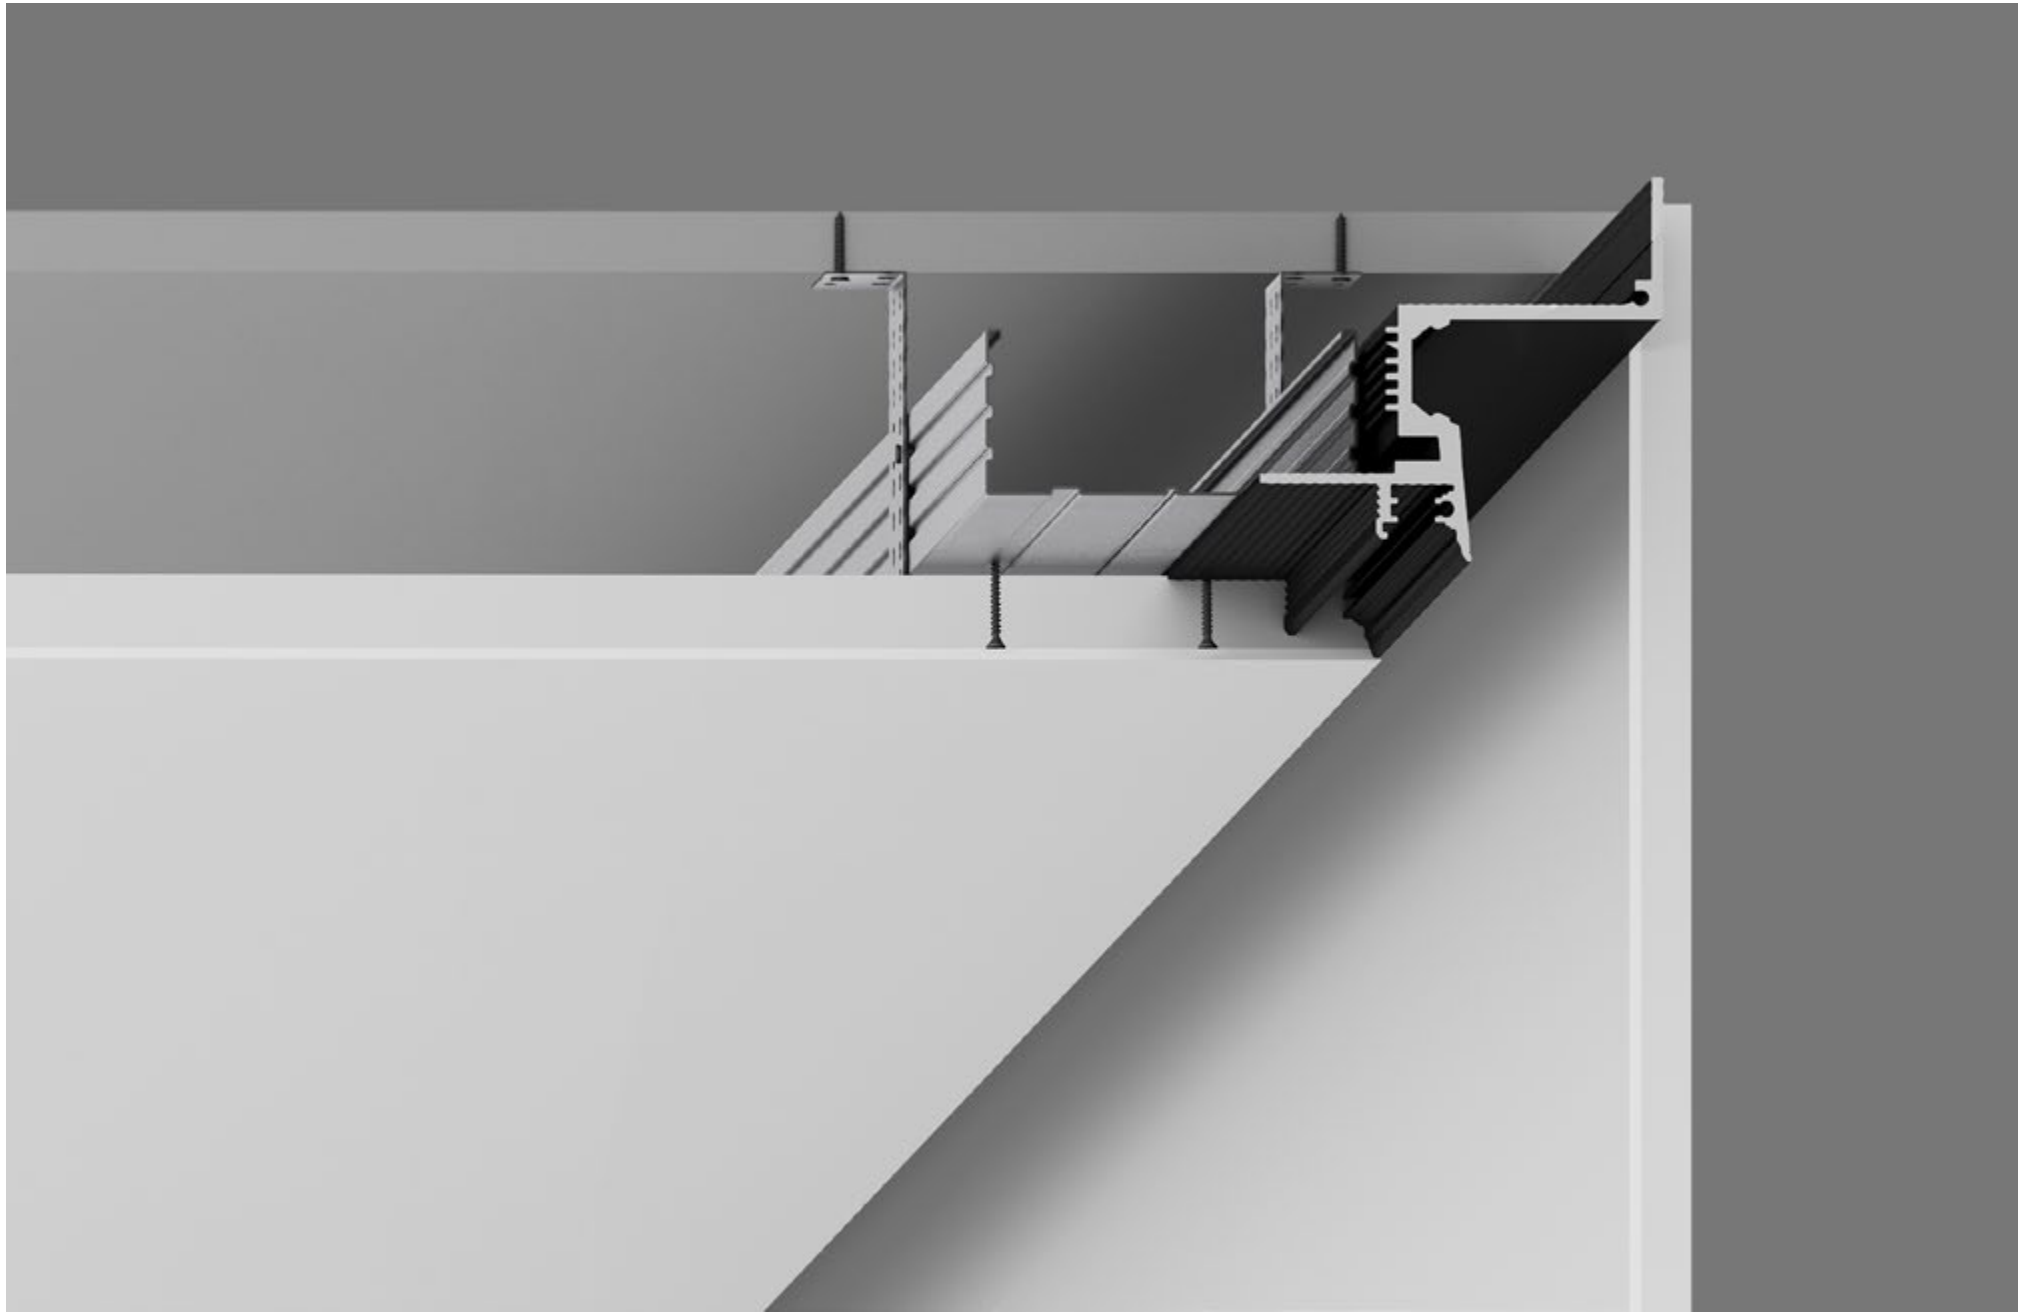

PROFLINE SHADOW

PROFLINE SHADOW

LENGTH - 2500mm / IP40 / WARRANTY - 5 YEARS

PROFLINE SHADOW LIGHT 20

PROFLINE SHADOW LIGHT 30

PROFLINE SHADOW LIGHT

LENGTH - 2500mm / IP40 / WARRANTY - 5 YEARS

PROFLINE SKIRTING