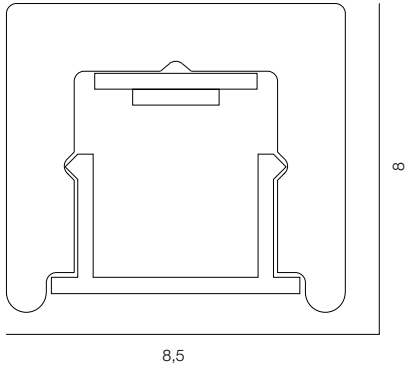

PROFLINE TRIMLESS CORNER 40

LENGTH - 2500mm / WIDTH - 40mm / IP40 / WARRANTY - 5 YEARS

PROFLINE TC20 HIDE

PROFLINE TRIMLESS CORNER HIDE

LENGTH - 2500mm / WIDTH - 20mm / IP40 / WARRANTY - 5 YEARS

PROFLINE C4