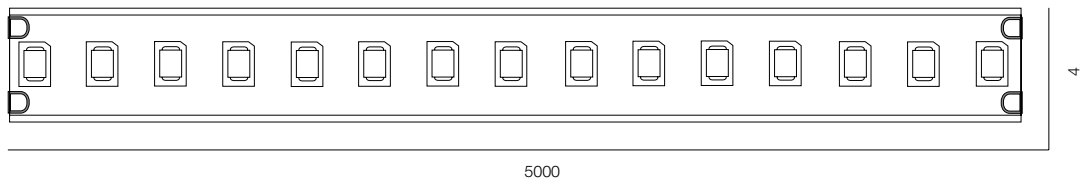

5000

4

LENTA RGBW 2835 IP65

LENTA SOLAR IP65

POWER - 5W, 10W, 20W / FLOOD / CCT - 2000K, 2700K, 3000K, 4000K / CRI>97 Ra (R9>90, R12>90)
IP65 / 48V / CONTROL - NO DIM, DIM 220, DIM DALI / WARRANTY - 2 YEARS

SIZE - 5M / WIDTH - 12mm / LEDS - 150 LED/M