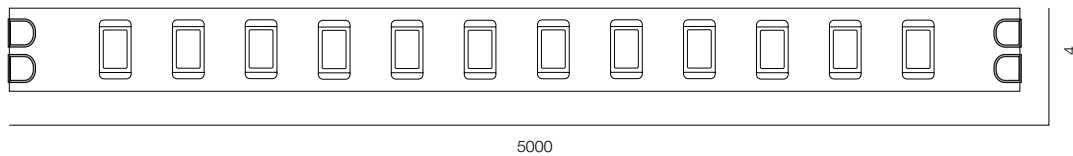

GOOD DESIGN, CHICAGO
2020, 2021

DESIGNED AND MADE
IN RUSSIA, MOSCOW
2022

GOLDEN PHOTON, MOSCOW
2021, 2023

ADD AWARDS, ST. PETERSBURG
2021

ELLE DECORATION, MOSCOW
2020

INDEX

LENTA SUPERSLIM	7	PROFLINE T4 FLO	37
LENTA SOLAR	9	PROFLINE T4 END	39
		PROFLINE T4 IN	41
LENTA CCT	11	PROFLINE T4 OUT	43
		PROFLINE INFINITY	45
LENTA RGB	13	PROFLINE TRIMLESS	47
LENTA RGB SLIM	15	PROFLINE TRIMLESS CORNER 20	49
LENTA RGB 18W	17	PROFLINE TRIMLESS CORNER 40	51
LENTA RGB + WHITE	19	PROFLINE TRIMLESS CORNER HIDE	53
LENTA RGB + WHITE SLIM	21		
		PROFLINE C4	55
LENTA SOLAR IP65	23	PROFLINE C1612	57
LENTA SUPERSOFT	25	PROFLINE WALL 1612	59
LENTA ASYMMETRIC OPTIC	27	PROFLINE C20	61
LENTA OUTDOOR	29	PROFLINE U16 S	63
		PROFLINE U30 R	65
LENTA FLEXNEON	31	PROFLINE UGOL	67
		PROFLINE C SLIM	69
LENTA UNDERWATER	33	PROFLINE C40	71
		PROFLINE C40 LENTA	73
LENTA SAUNA	35		
		PROFLINE STC20	75
		PROFLINE STC40	77
		PROFLINE SHADOW	79
		PROFLINE SHADOW LIGHT	81
		PROFLINE SKIRTING	83
		PROFLINE SKIRTING LIGHT	85
		BACKLIGT 5636	87
		BACKLIGHT 9832	89
		INFINITY AIR	91