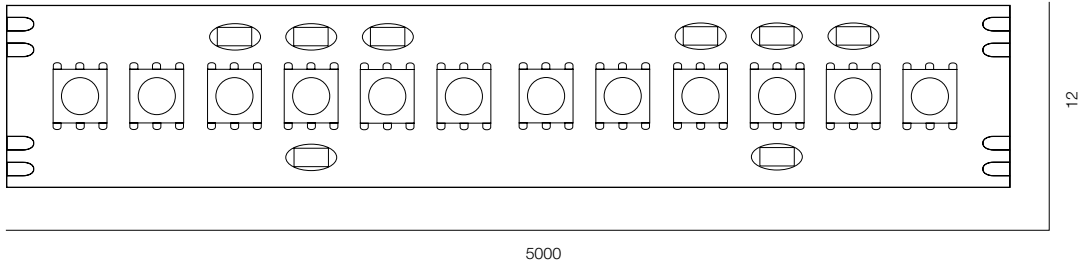

LENTA RGB 3838

LENTA RGB 18W

POWER - 18W / FLOOD / CCT - RGB
IP20 / 48V / CONTROL - NO DIM, DIM 220, DIM DALI / WARRANTY - 2 YEARS

SIZE - 5M / WIDTH - 12mm / LEDS - 240 LED/M