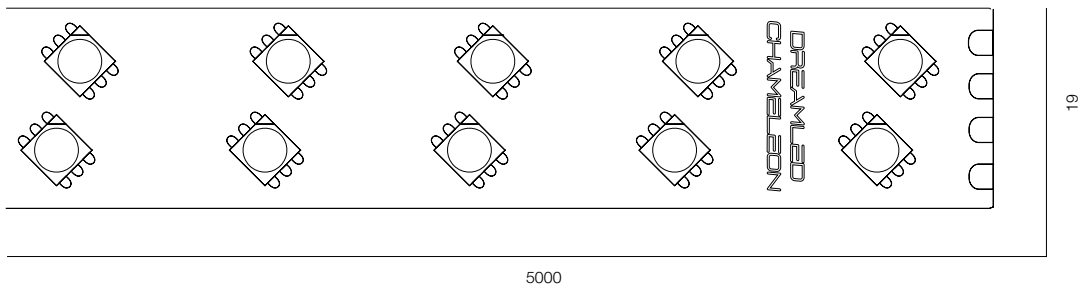

LENTA RGB100

LENTA RGB

POWER - 23W / FLOOD / CCT - RGB
IP20 / 24V / CONTROL - NO DIM, DIM 220, DIM DALI / WARRANTY - 2 YEARS

SIZE - 5M / WIDTH - 19mm / LEDS - 100 LED/M