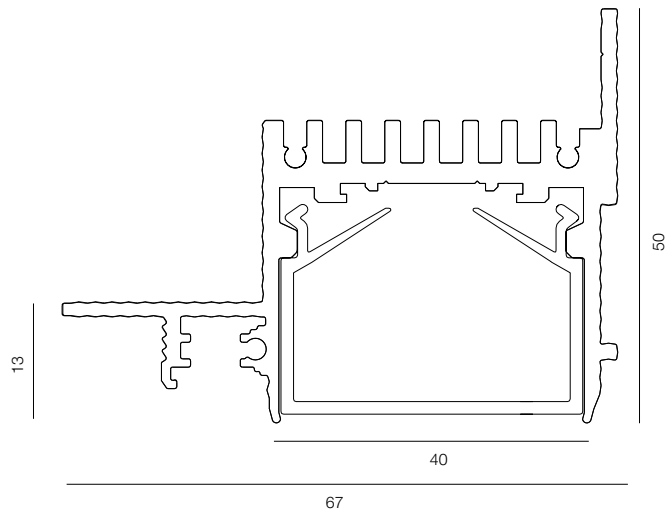

PROFLINE T4 OUT

PROFLINE T4 OUT

LENGTH - 2500mm / WIDTH - 7mm / IP40 / WARRANTY - 5 YEARS

PROFLINE INFINITY

PROFLINE INFINITY

LENGTH - 2500mm / WIDTH - 25mm / IP40 / WARRANTY - 5 YEARS

PROFLINE T20

PROFLINE T40

PROFLINE T60

PROFLINE TRIMLESS

LENGTH - 2500mm / WIDTH - 20mm, 40mm, 60mm / IP40 / WARRANTY - 5 YEARS

PROFLINE TC20

PROFLINE TRIMLESS CORNER 20

LENGTH - 2500mm / WIDTH - 20mm / IP40 / WARRANTY - 5 YEARS

PROFLINE TC40

PROFLINE TRIMLESS CORNER 40

LENGTH - 2500mm / WIDTH - 40mm / IP40 / WARRANTY - 5 YEARS

PROFLINE TC20 HIDE

PROFLINE TRIMLESS CORNER HIDE

LENGTH - 2500mm / WIDTH - 20mm / IP40 / WARRANTY - 5 YEARS

PROFLINE C4