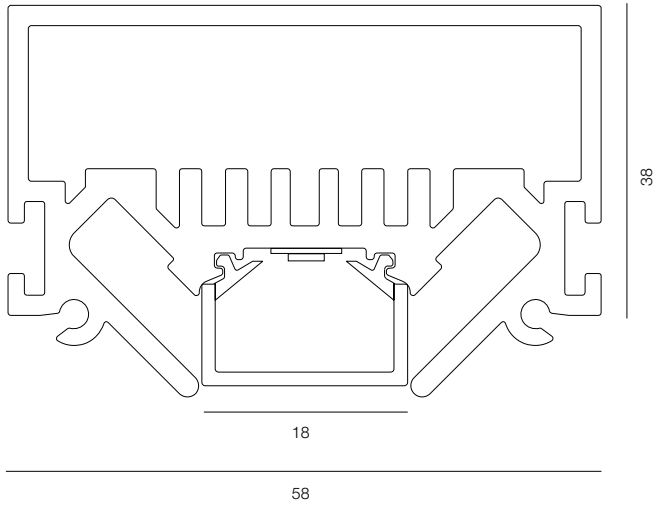

PROFLINE STC20

PROFLINE STC20

LENGTH - 2500mm / WIDTH - 18mm / IP40 / WARRANTY - 2 YEARS

40

58

PROFLINE STC40

PROFLINE STC40

LENGTH - 2500mm / WIDTH - 40mm / IP40 / WARRANTY - 5 YEARS