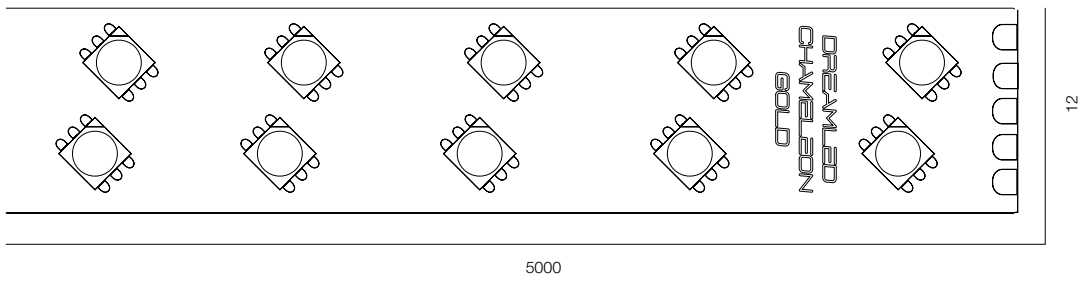

SIZE - 5M / WIDTH - 5mm / LEDS - 120 LED/M

LENTA RGB 3838

LENTA RGB 18W

POWER - 18W / FLOOD / CCT - RGB
IP20 / 48V / CONTROL - NO DIM, DIM 220, DIM DALI / WARRANTY - 2 YEARS

SIZE - 5M / WIDTH - 12mm / LEDS - 240 LED/M