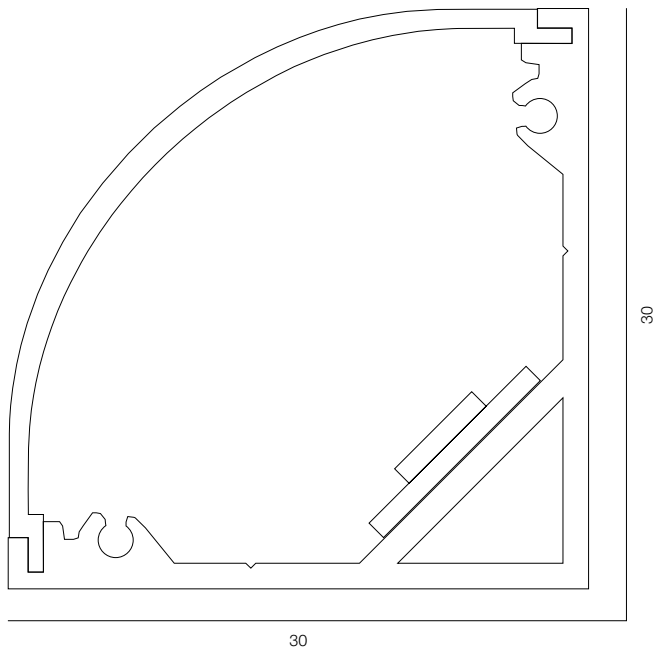

16

16

PROFLINE U16 S

PROFLINE U16 S

LENGTH - 2500mm / WIDTH - 16mm / IP40 / WARRANTY - 5 YEARS

PROFLINE U30 R

PROFLINE U30 R

LENGTH - 2500mm / WIDTH - 16mm / IP40 / WARRANTY - 5 YEARS