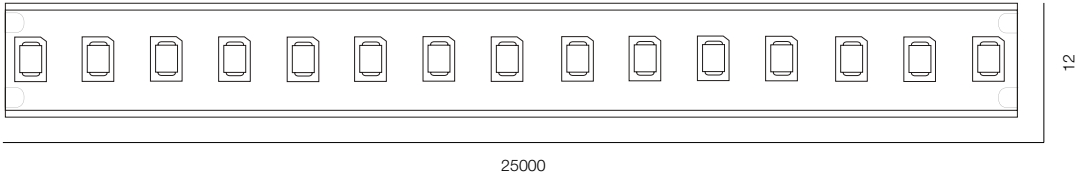

OUTDOOR 25000 5W