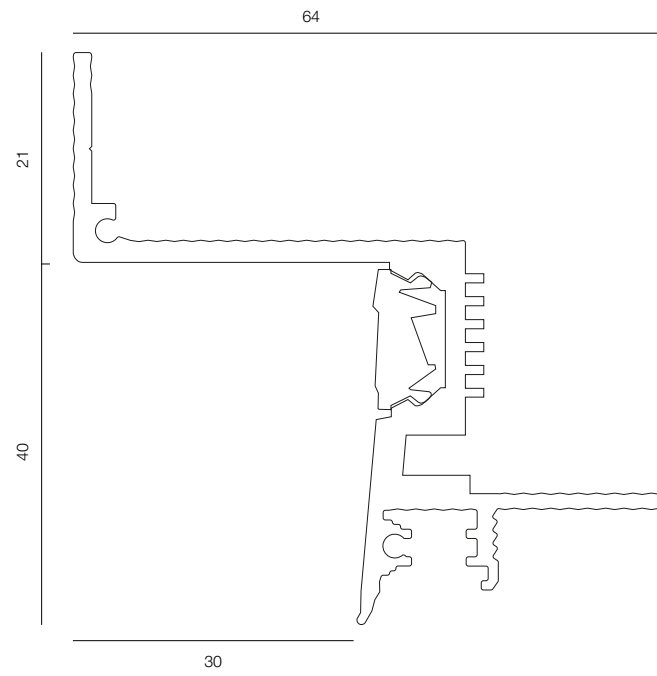

PROFLINE SHADOW

PROFLINE SHADOW

LENGTH - 2500mm / IP40 / WARRANTY - 5 YEARS

PROFLINE SHADOW LIGHT 20

PROFLINE SHADOW LIGHT 30

PROFLINE SHADOW LIGHT

LENGTH - 2500mm / IP40 / WARRANTY - 5 YEARS

PROFLINE SKIRTING