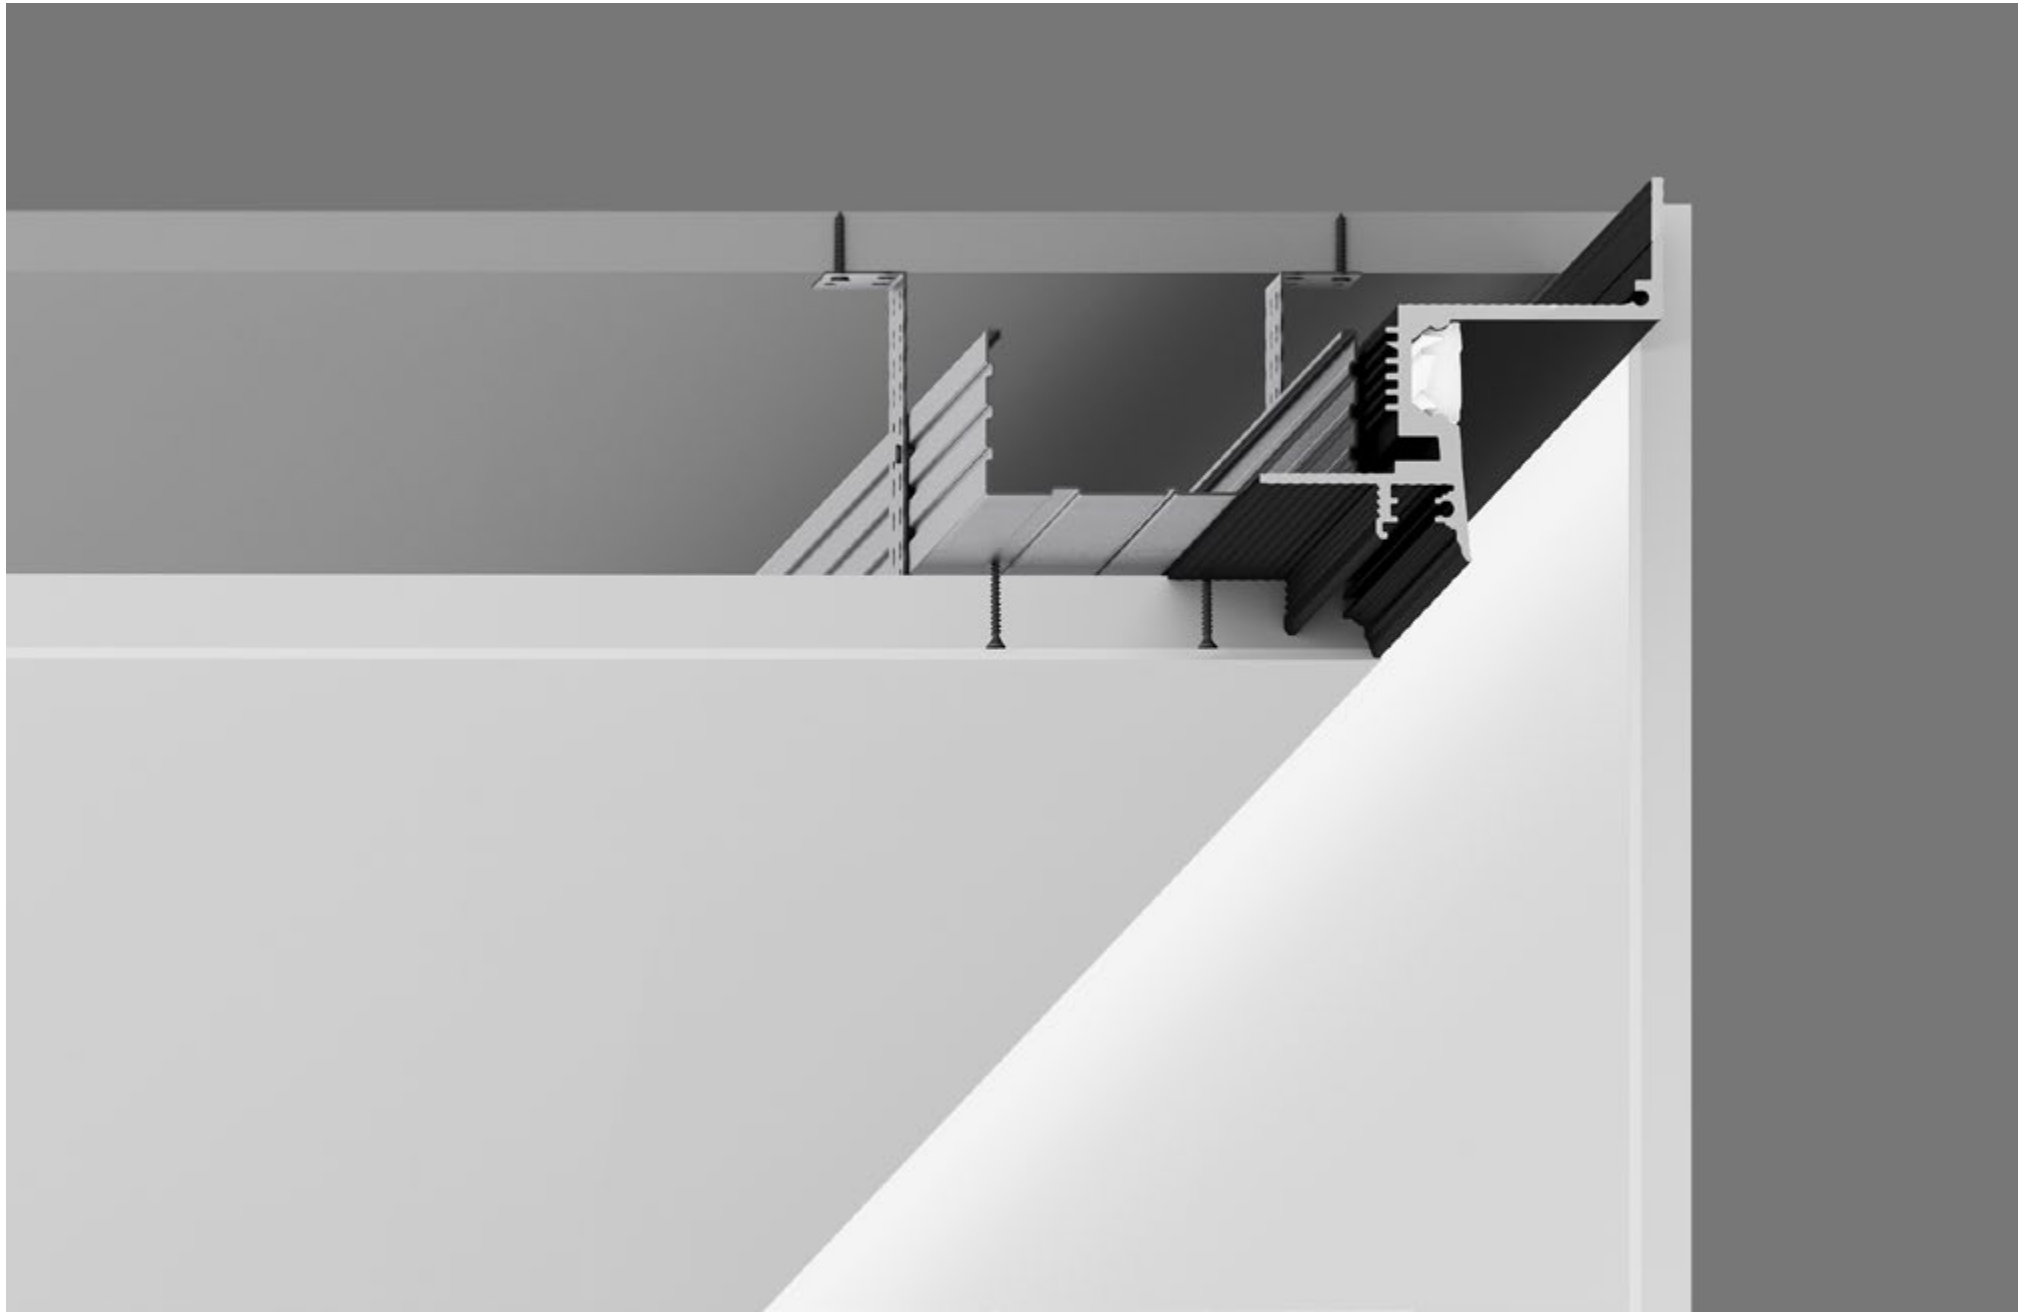

PROFLINE SHADOW

PROFLINE SHADOW

LENGTH - 2500mm / IP40 / WARRANTY - 5 YEARS

PROFLINE SHADOW LIGHT 20

PROFLINE SHADOW LIGHT 30

PROFLINE SHADOW LIGHT

LENGTH - 2500mm / IP40 / WARRANTY - 5 YEARS

PROFLINE SKIRTING