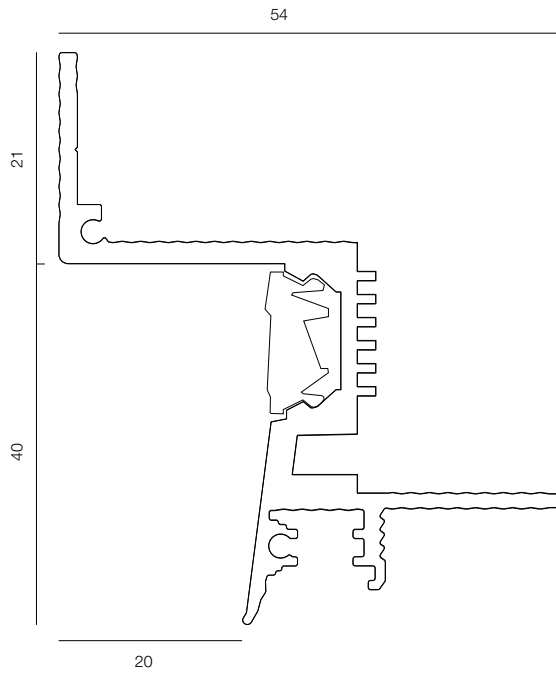

PROFLINE STC20

PROFLINE STC20

LENGTH - 2500mm / WIDTH - 18mm / IP40 / WARRANTY - 2 YEARS

40

58

PROFLINE STC40

PROFLINE STC40

LENGTH - 2500mm / WIDTH - 40mm / IP40 / WARRANTY - 5 YEARS

PROFLINE SHADOW

PROFLINE SHADOW

LENGTH - 2500mm / IP40 / WARRANTY - 5 YEARS

PROFLINE SHADOW LIGHT 20

PROFLINE SHADOW LIGHT 30

PROFLINE SHADOW LIGHT

LENGTH - 2500mm / IP40 / WARRANTY - 5 YEARS

PROFLINE SKIRTING