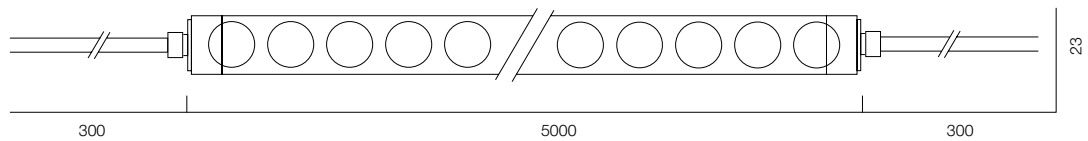

SIZE - 5M / WIDTH - 12mm / LEDS - 150 LED/M

LENTA SUPERSOFT IP67

LENTA SUPERSOFT

POWER - 12W / FLOOD / CCT - 2000K, 2700K, 3000K, 4000K / CRI>97 Ra (R9>90, R12>90)
IP67 / 48V / CONTROL - NO DIM, DIM 220, DIM DALI / WARRANTY - 2 YEARS