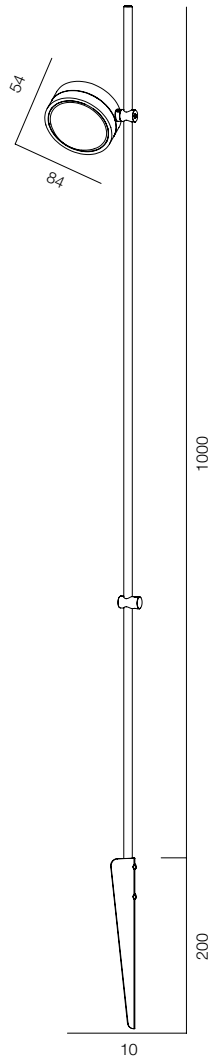

GARDEN LOOP PIN 1000