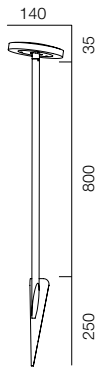

GARDEN MUSHROOM 800