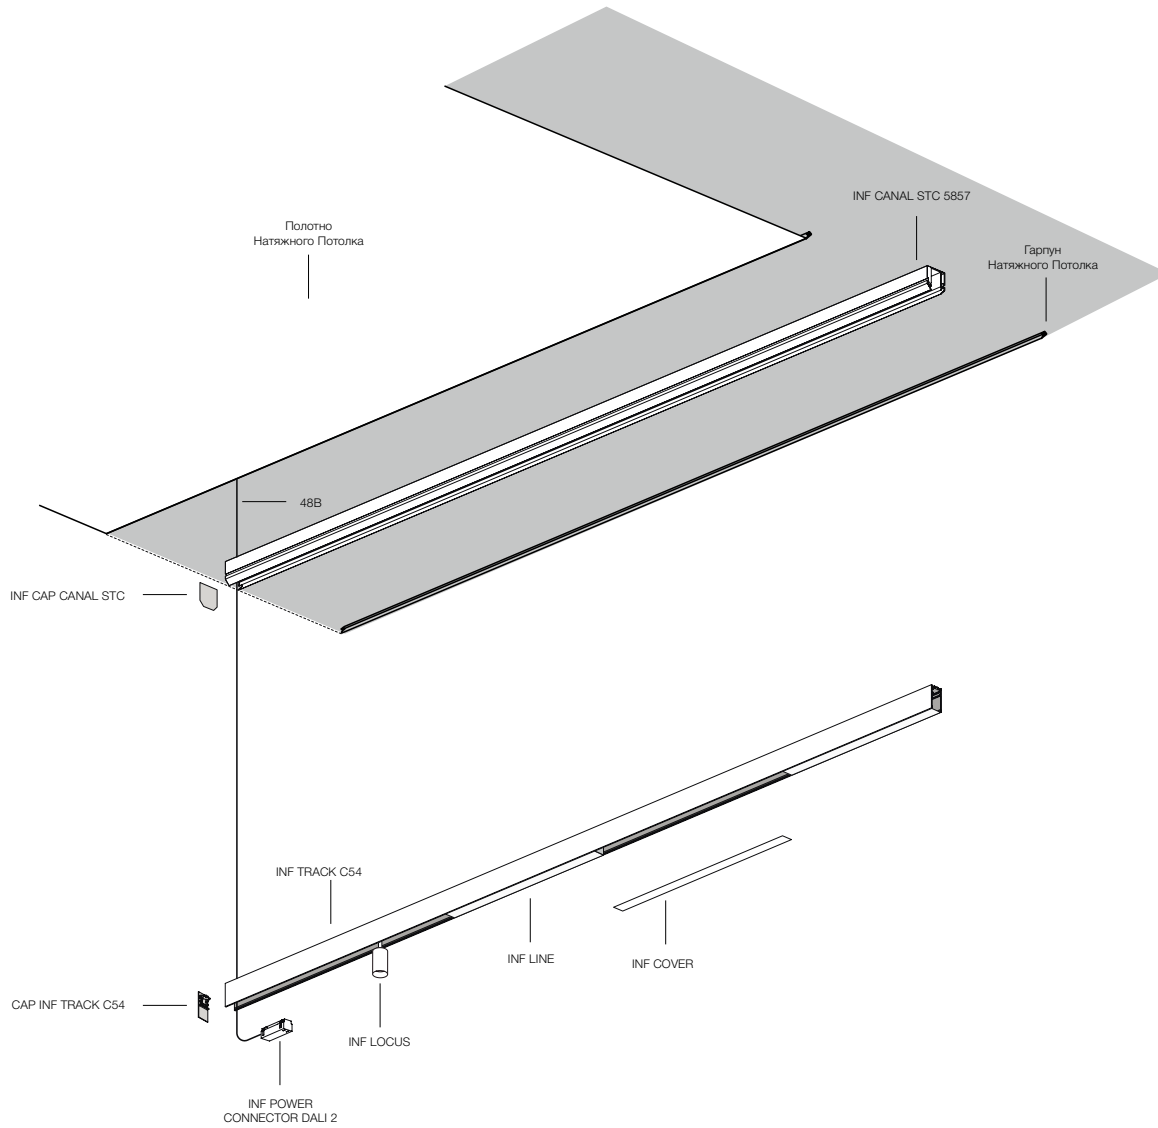

POWER SUPPLIES 48V

CONTROLLERS

INF CANAL STC 5857

КОМПОНЕНТЫ ТРЕКА

INF CANAL STC 5857

INF TRACK C54

INF CORVER 2500

INF CAP CANAL STC