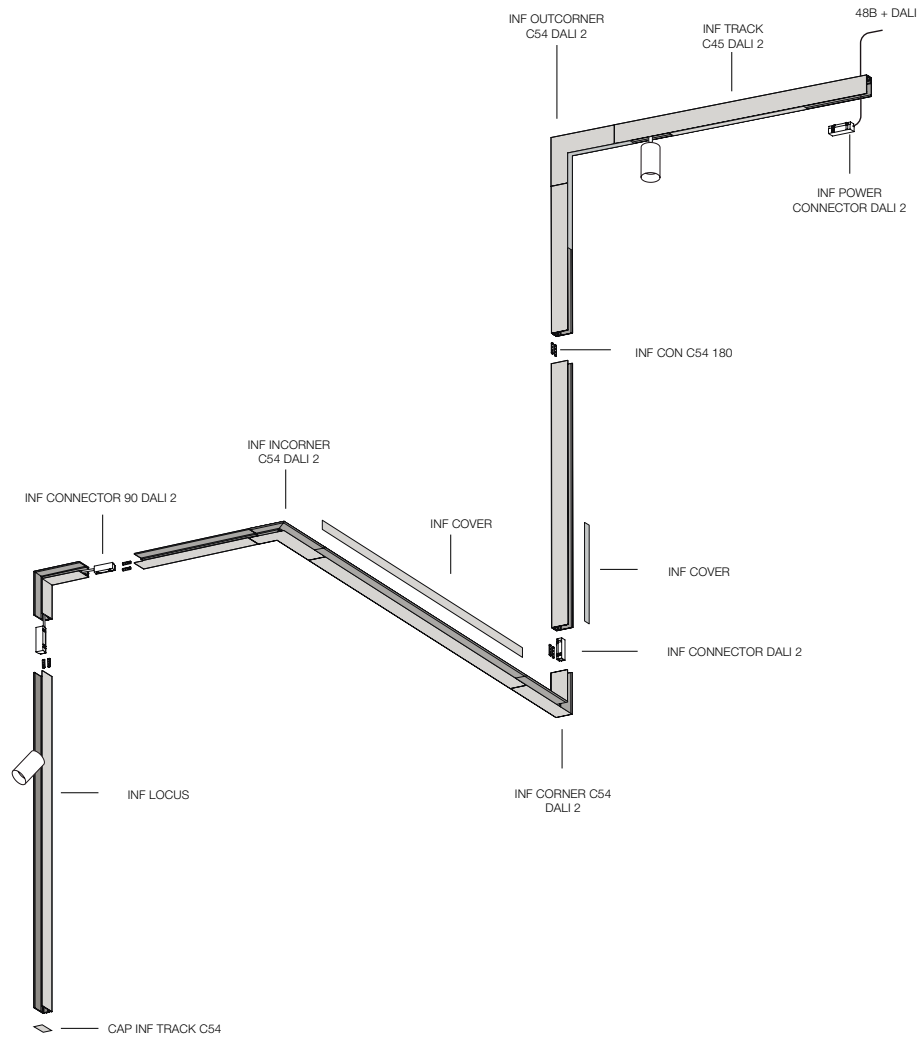

INF TRACK C45 DALI 2