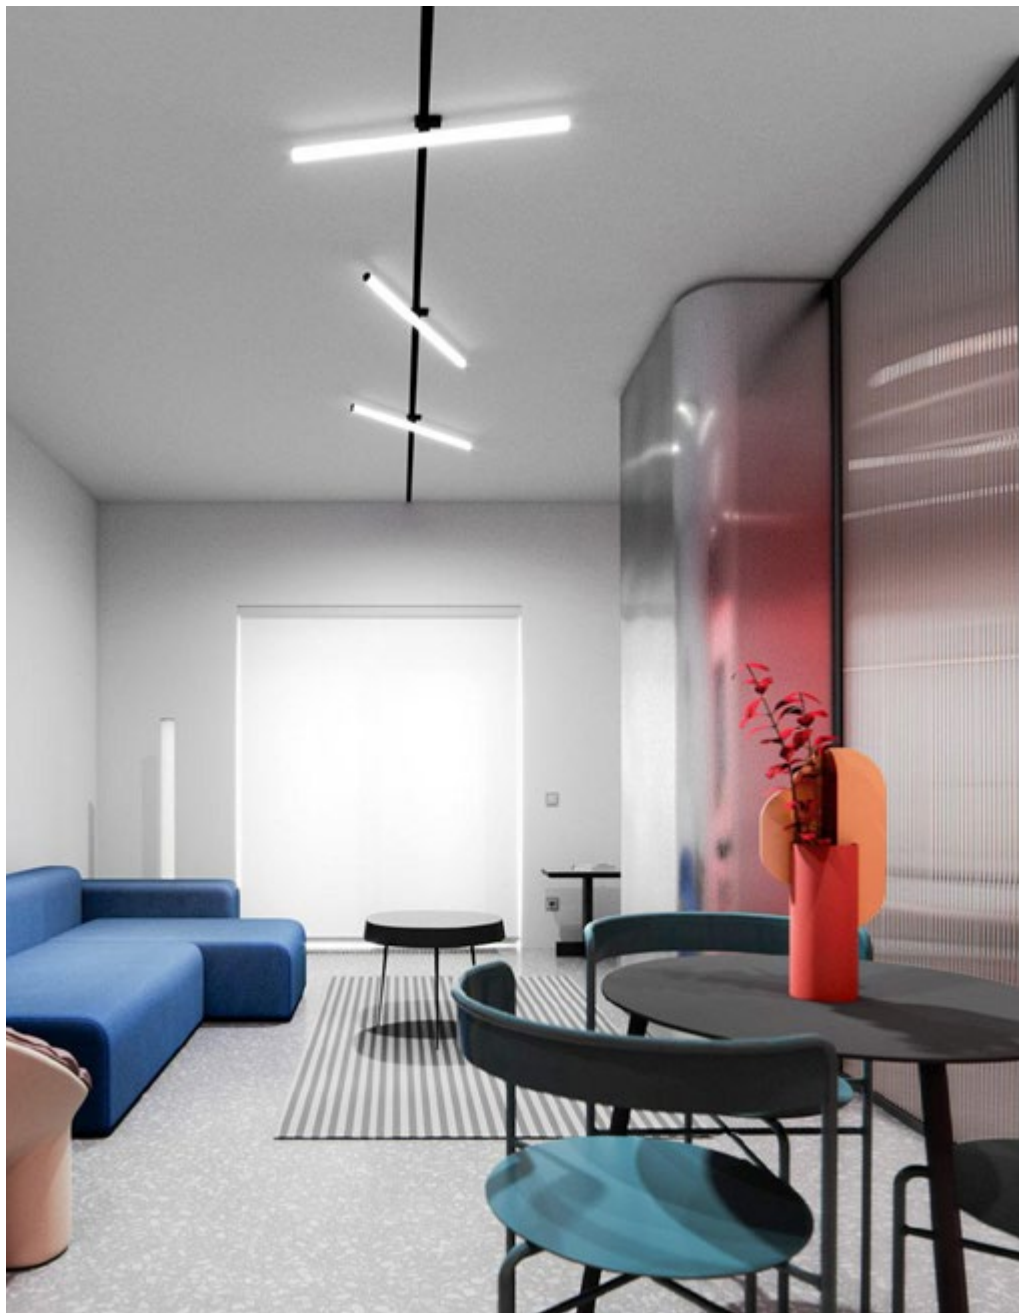

INFINITY LINE TUBE PAINT BLACK

Дизайнер ТИМУР МИТИН