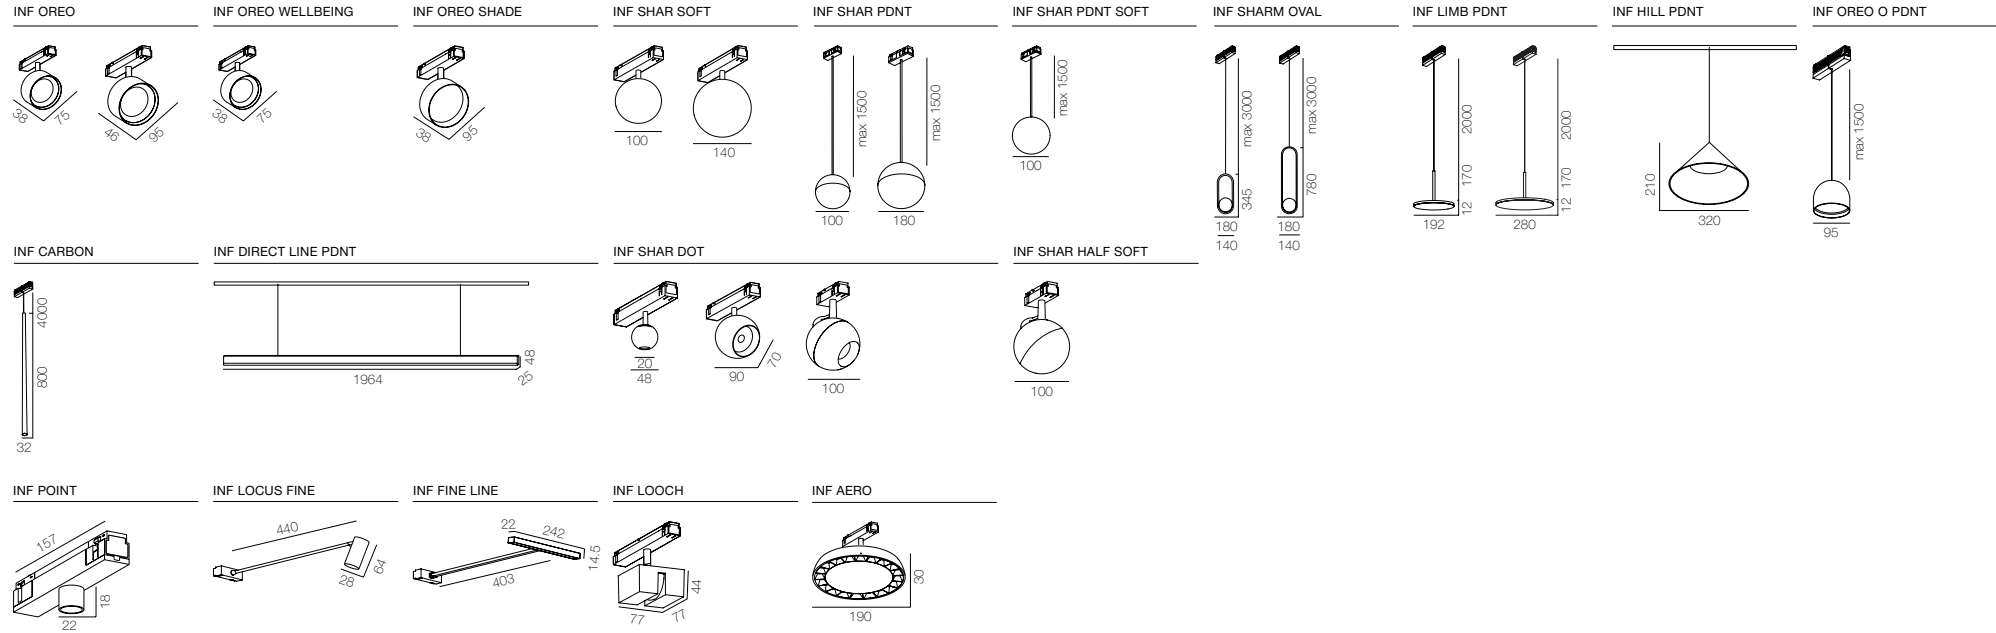

INF CONUS-X PDNT

INF FREELIGHT

INFINITY SYSTEM

Минималистичная световая система с механическим (запатентованным) немагнитным фиксатором светильника в треке.

INF TRACK T51 DALI 2

КОМПОНЕНТЫ ТРЕКА

<p>INF TRACK T51</p>	<p>INF INCORNER T51</p>	<p>INF CORNER T51</p>
<p>CAP INF T51</p>	<p>INF CON 180</p>	<p>INF COVER 2500</p>
<p>INF RADCORNER T51</p>	<p>INF T-CORNER T51</p>	<p>INF CROSS CORNER T51</p>