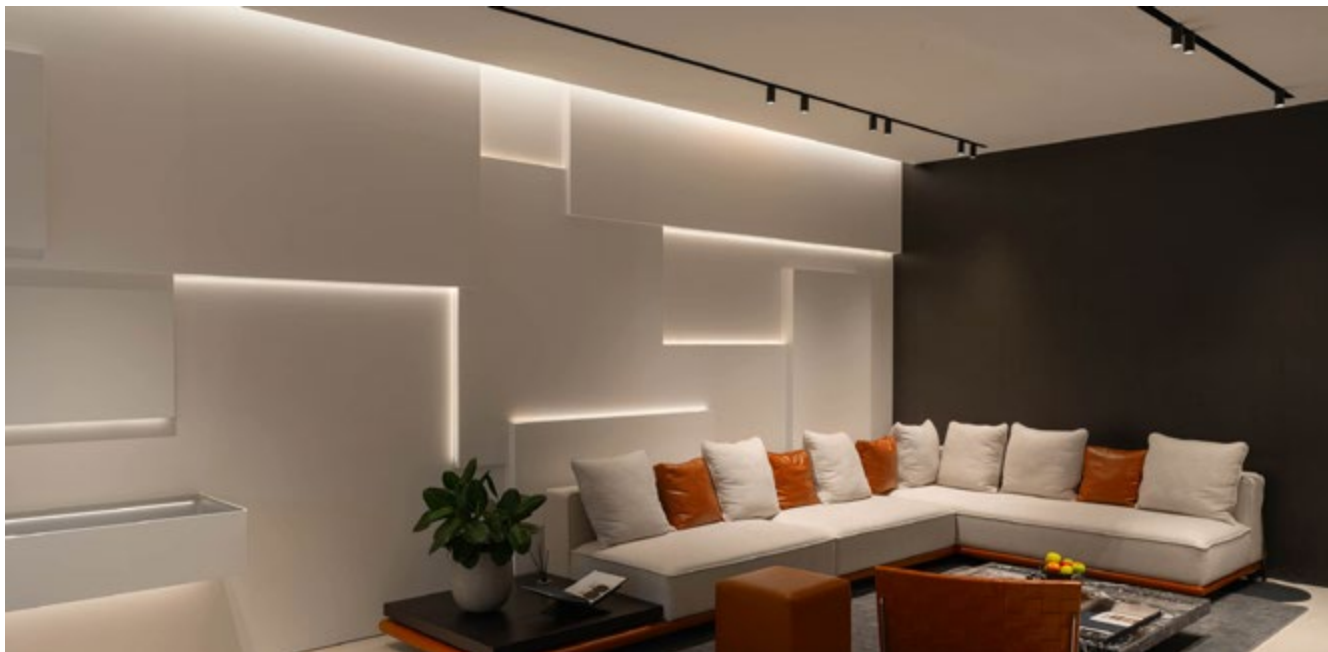

INFINITY LOCUS 48 PAINT BLACK
Архитектор СЕРГЕЙ СКУРАТОВ

INFINITY LOCUS PAINT BLACK

Девелопер PIONEER / Жилой комплекс SHIFT

INFINITY LOCUS PAINT BLACK

Офис продаж PIONEER / Жилой комплекс BOTANICA

INFINITY LOCUS ZOOM PAINT BLACK