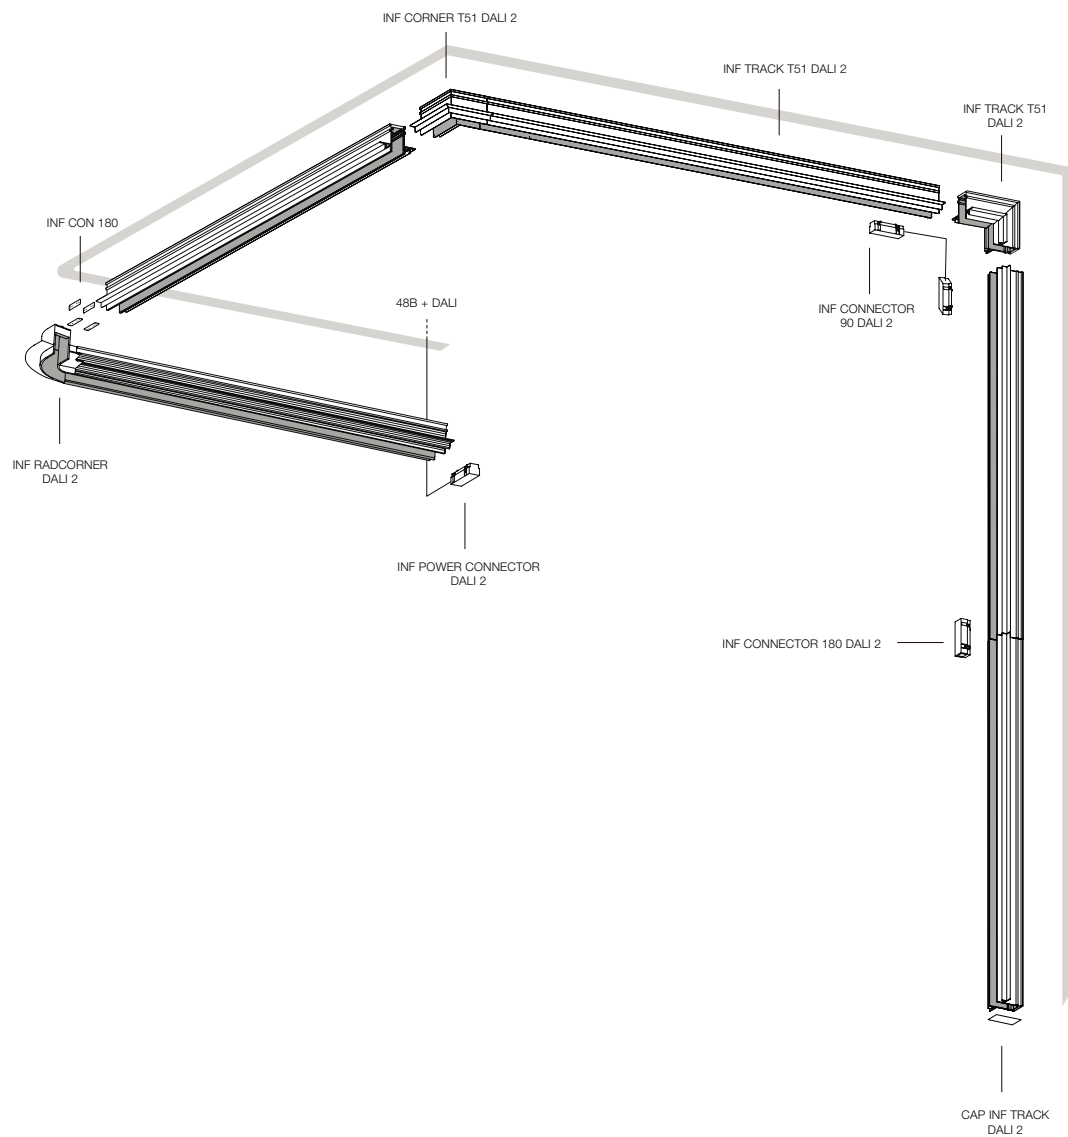

INF CONUS-X PDNT

INF FREELIGHT

INFINITY SYSTEM

Минималистичная световая система с механическим (запатентованным) немагнитным фиксатором светильника в треке.

INF TRACK T51 DALI 2

КОМПОНЕНТЫ ТРЕКА

<p>INF TRACK T51</p>	<p>INF INCORNER T51</p>	<p>INF CORNER T51</p>
<p>CAP INF T51</p>	<p>INF CON 180</p>	<p>INF COVER 2500</p>
<p>INF RADCORNER T51</p>	<p>INF T-CORNER T51</p>	<p>INF CROSS CORNER T51</p>