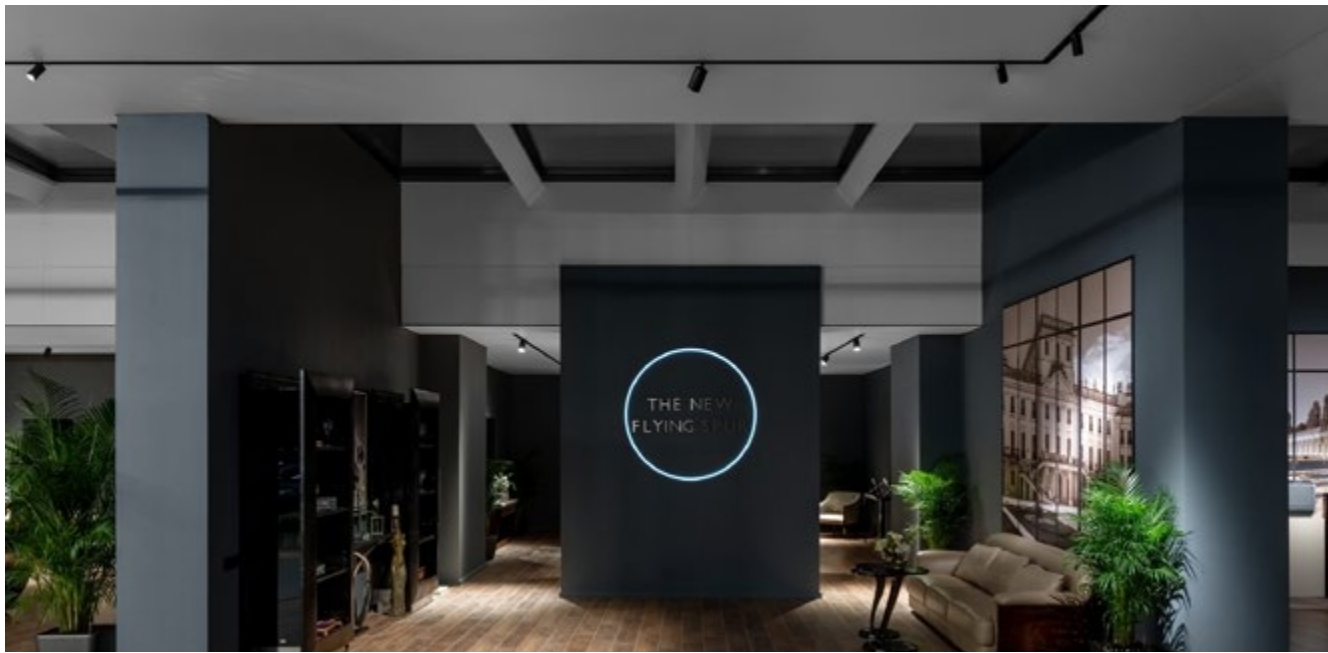

INFINITY LINE PAINT BLACK / INFINITY LINE DIRECT PAINT BLACK

Загородный дом RENEsa

INFINITY LOOCH PAINT BLACK

Дизайн FETCH DEVELOPMENT / Загородный дом FETCH HOUSE

INFINITY LOCUS PAINT BLACK

Резиденция Тверская / Презентация BENTLEY FLYING SPUR