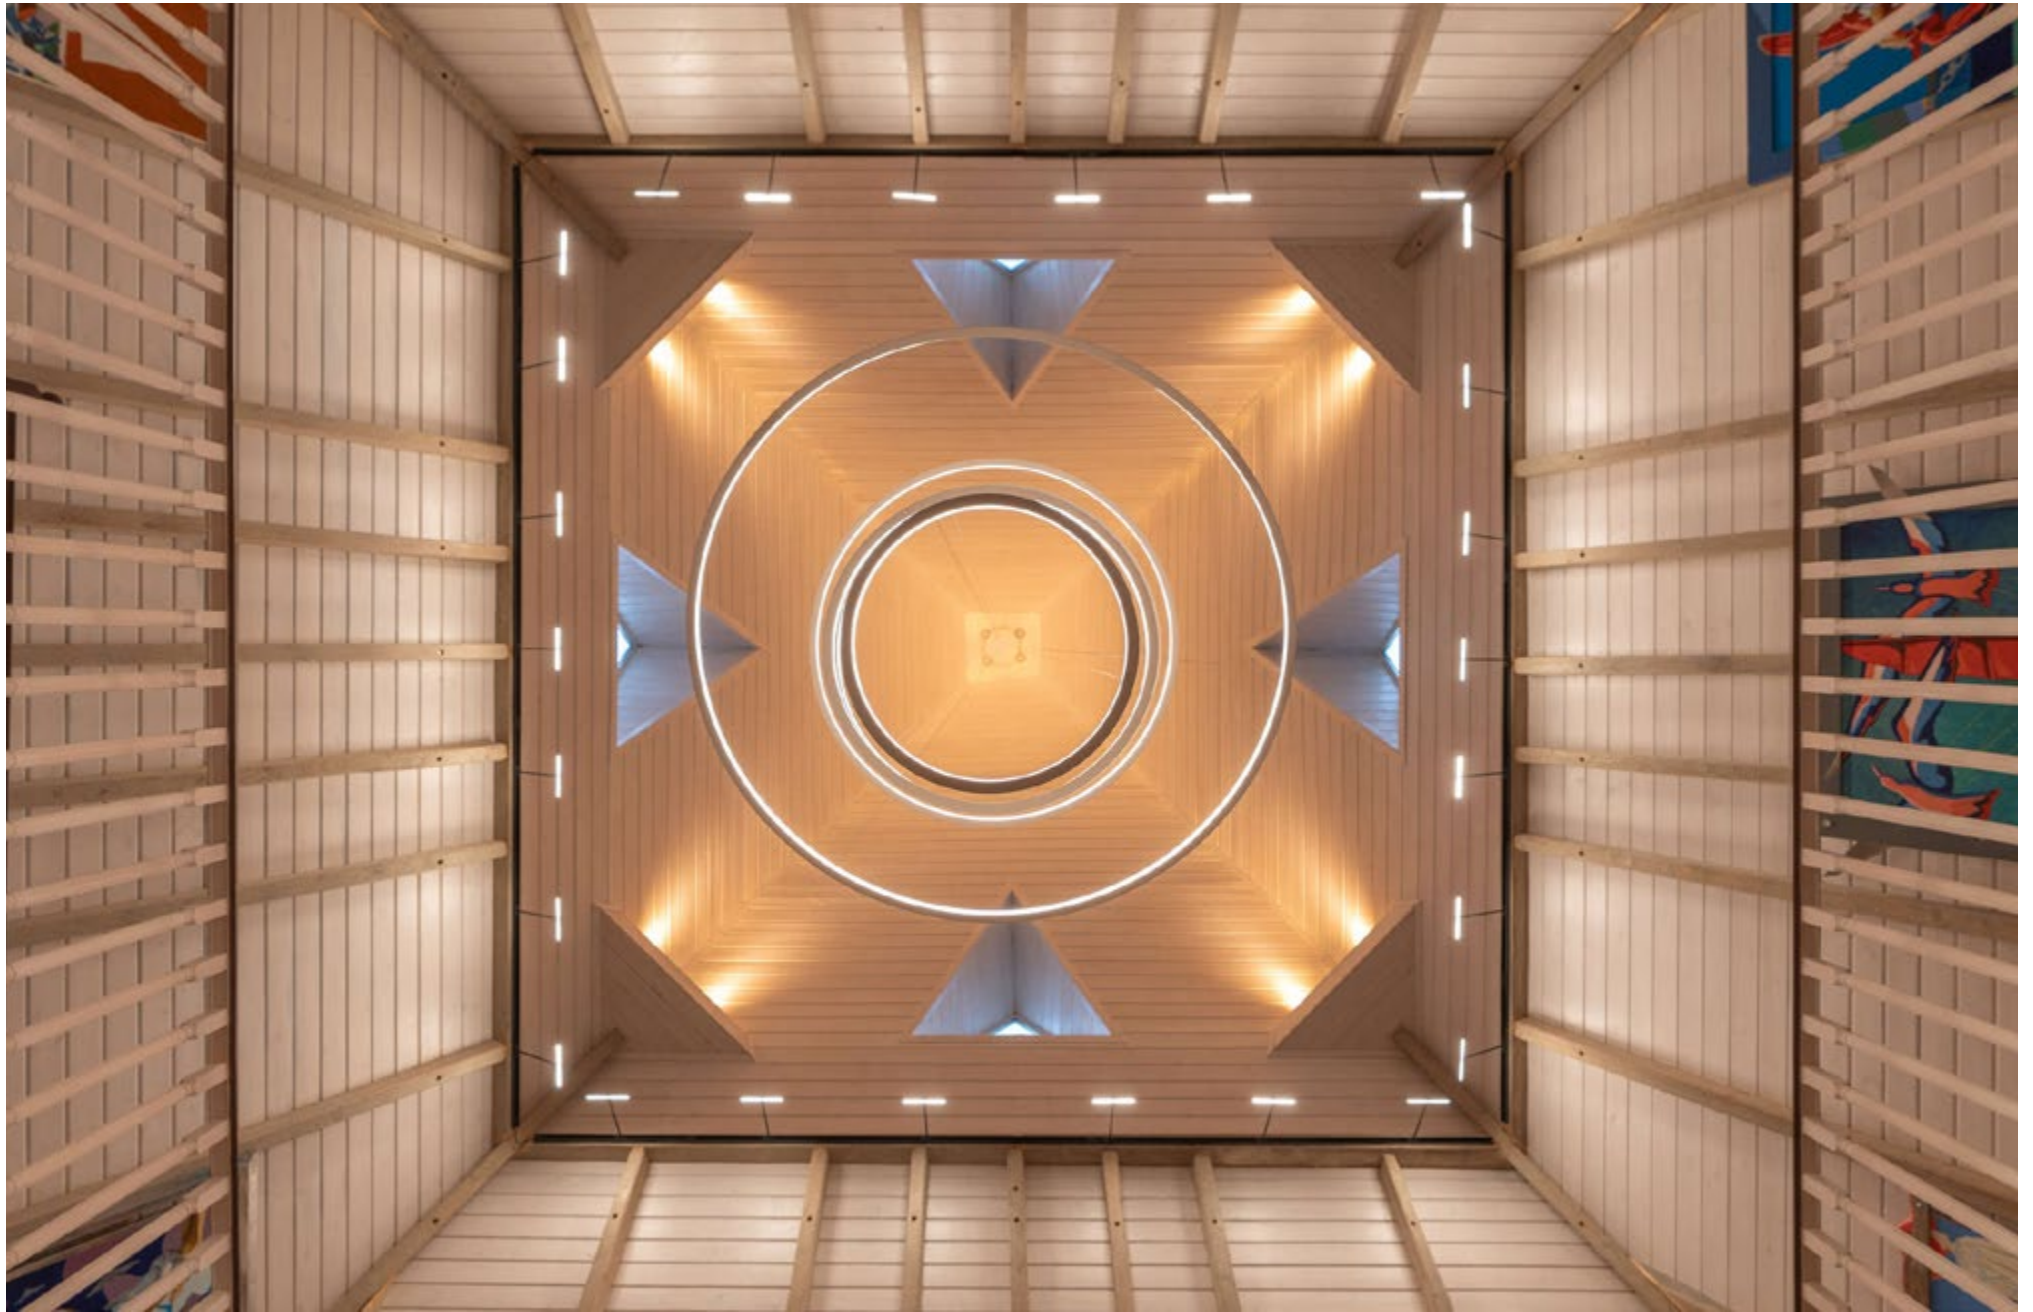

INFINITY FINE LINE PAINT BLACK

Деревня Ф.Ф. КОНЮХОВА