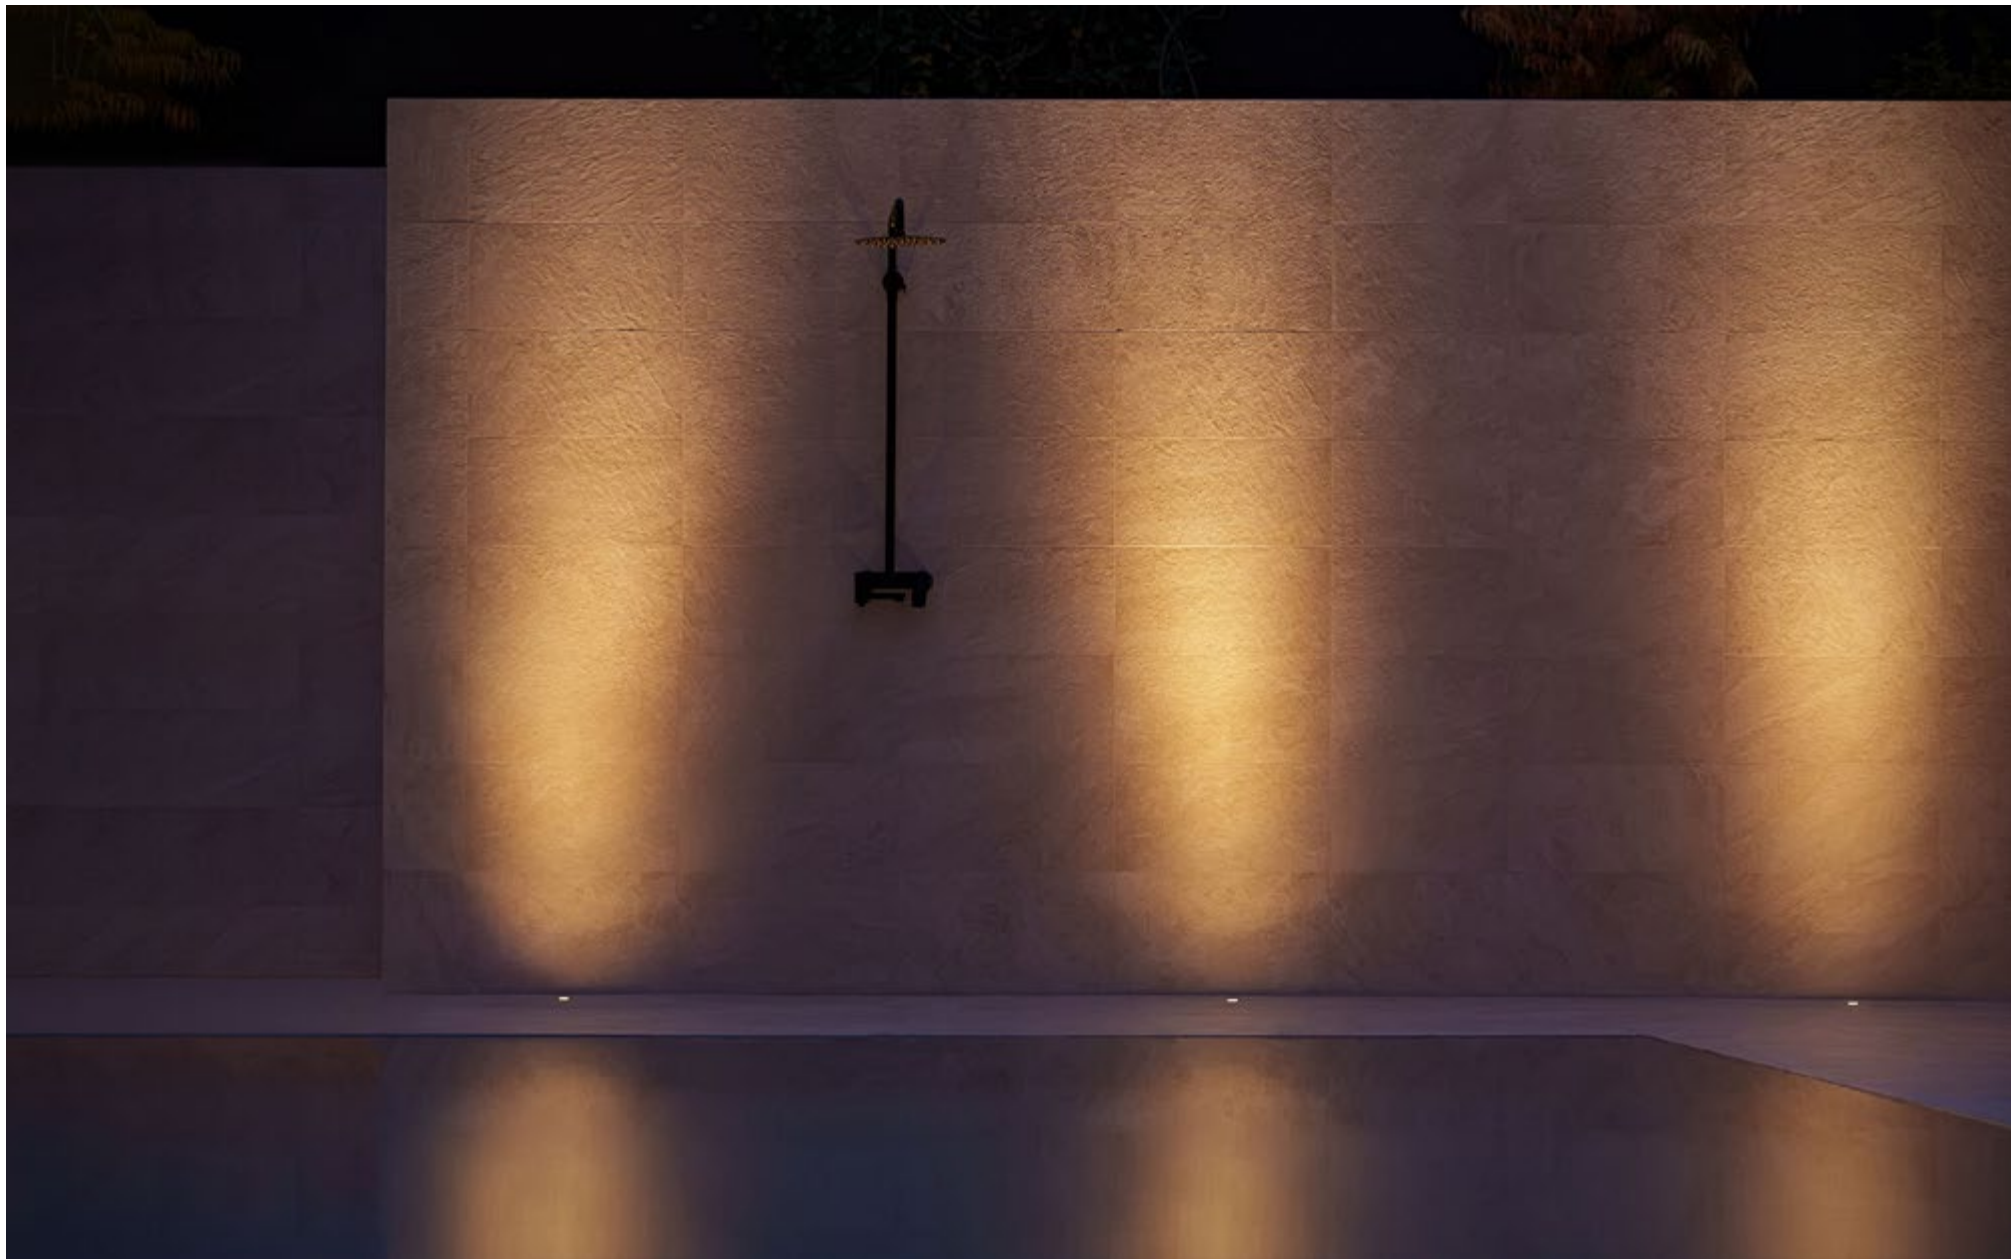

LIGHT UP 48V XS STAINLESS STEEL

Дизайнер МИХАИЛ ШИШКИН / Таунхаус ЛАЗУРНЫЙ БЕРЕГ (Сочи)