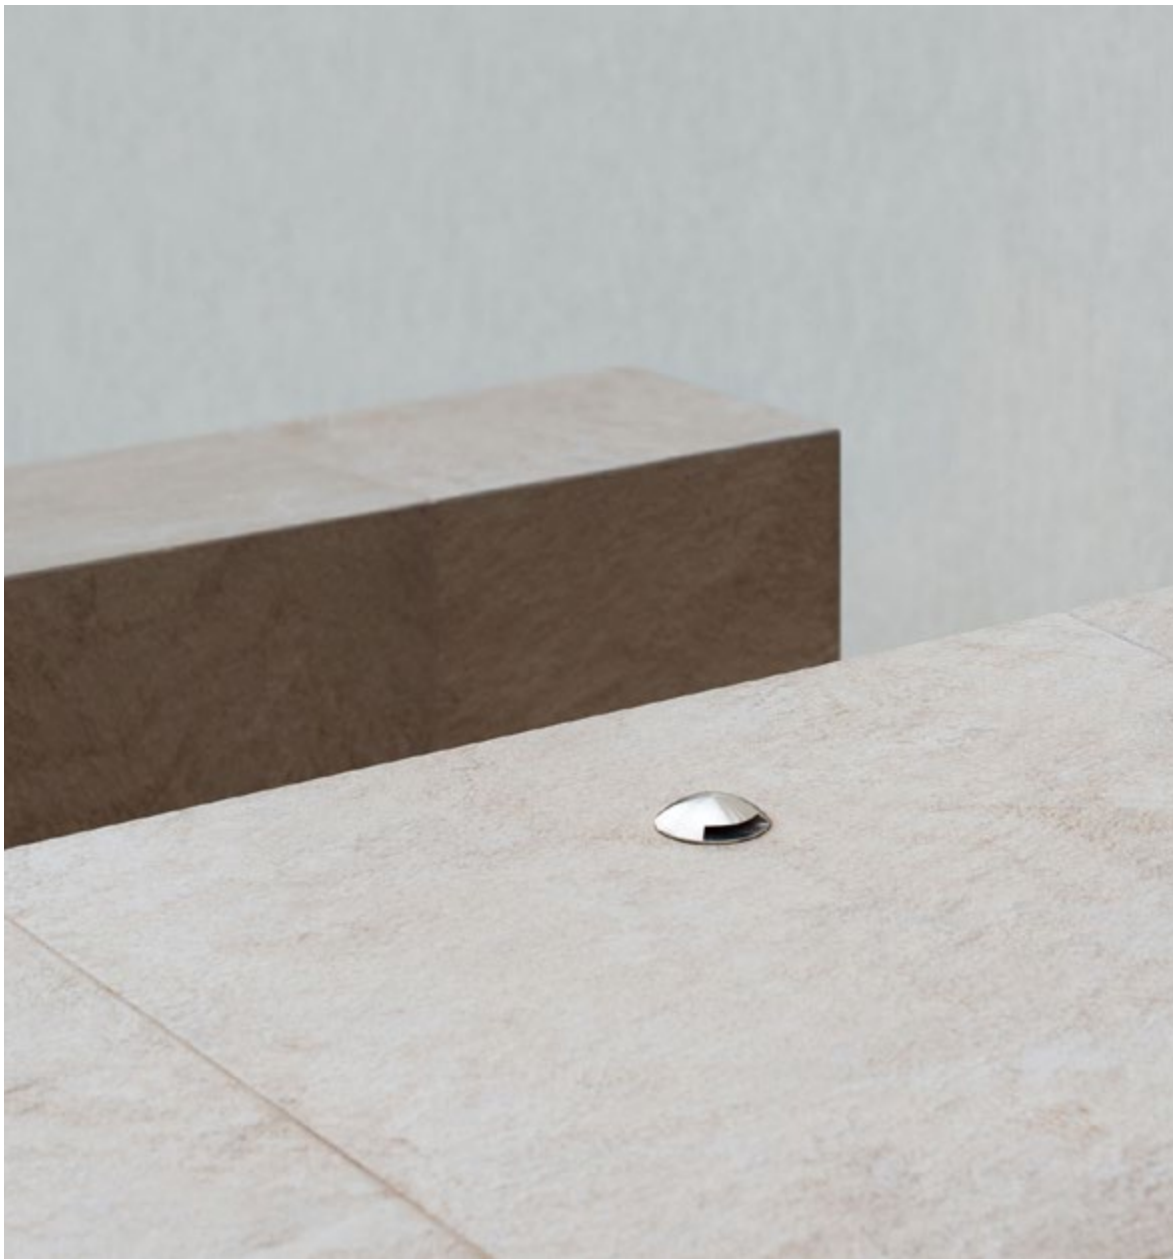

LIGHT UP SIDE STAINLESS STEEL

Дизайнер МИХАИЛ ШИШКИН / Таунхаус ЛАЗУРНЫЙ БЕРЕГ (Сочи)