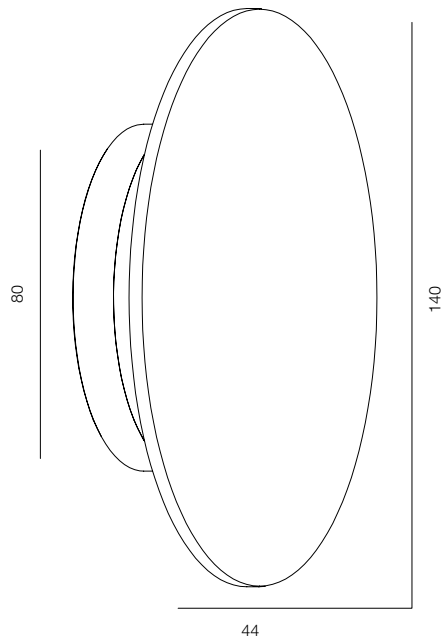

FACADE ECLIPSE 140