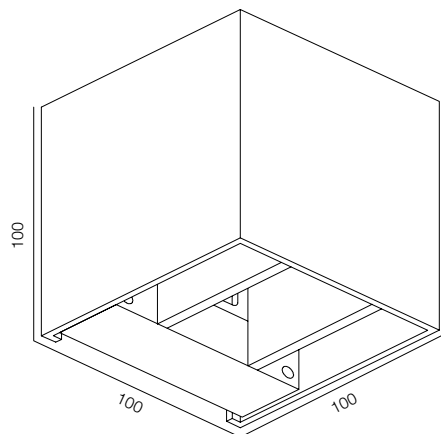

FACADE KRAFT 1010