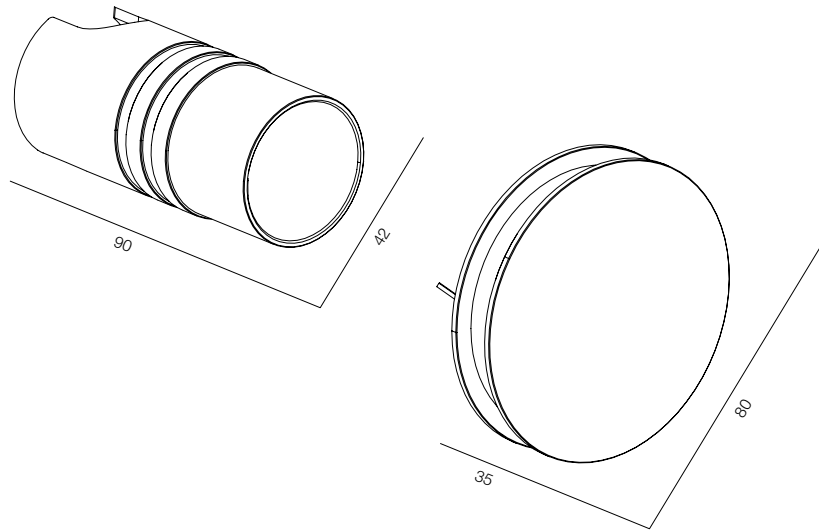

STEP LIGHT SHIM M 2W