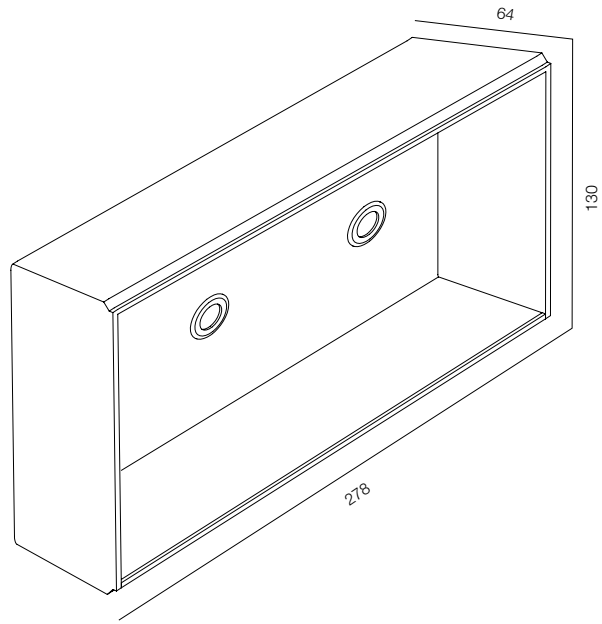

BOX STEP LIGHT BRICK