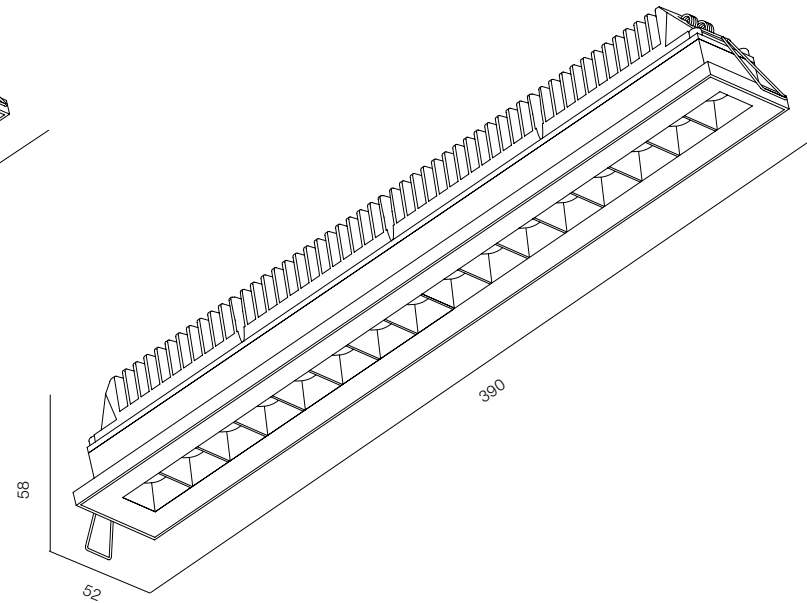

MOPS LINE R IP65 16W

MOPS LINE R IP65 34W