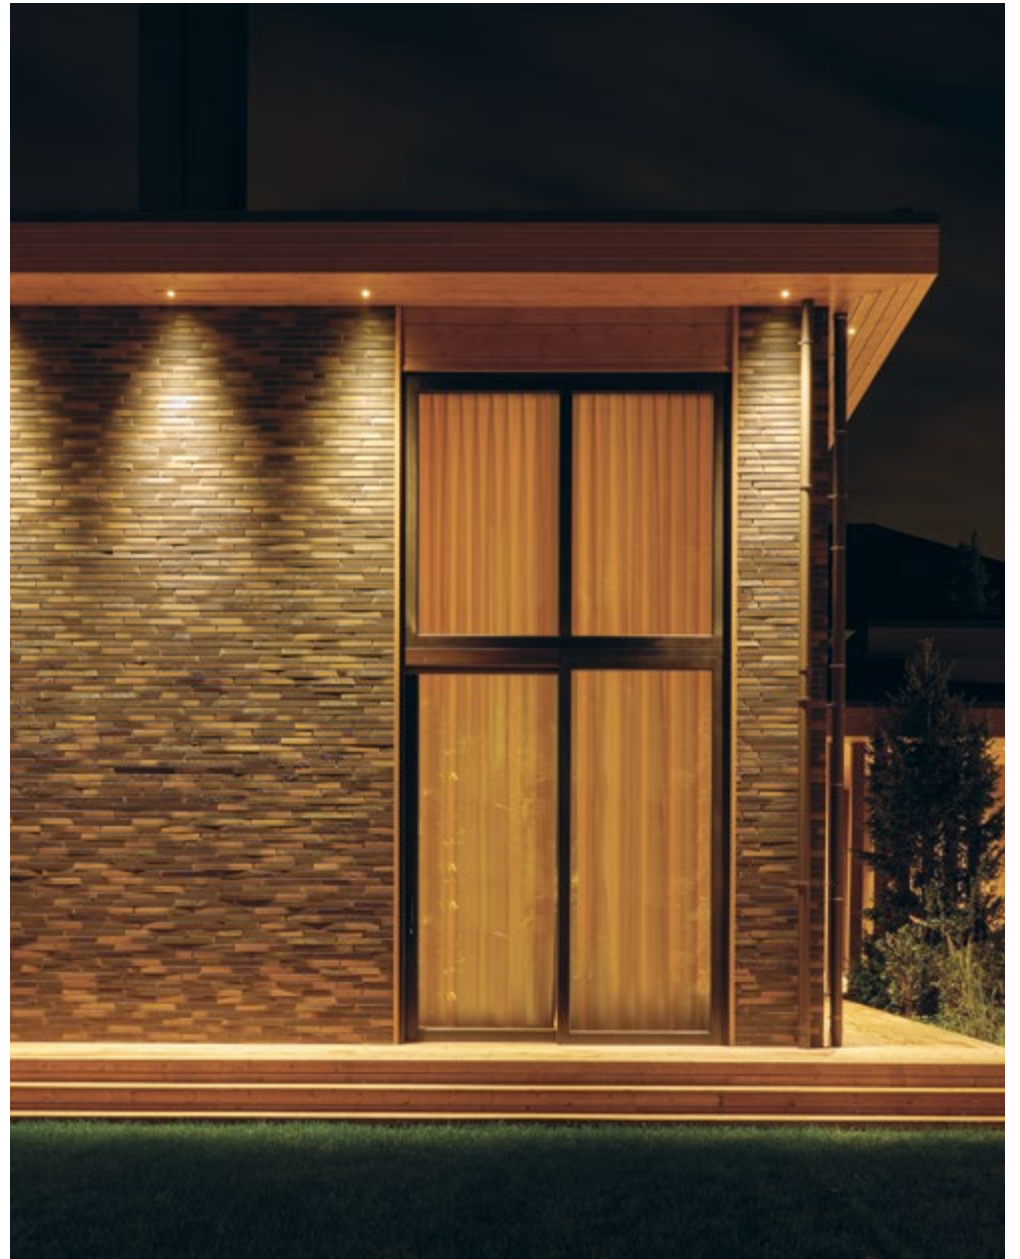

NAUTILUS RND IP65 PAINT GREY
Загородный дом КСЕНИИ СОБЧАК