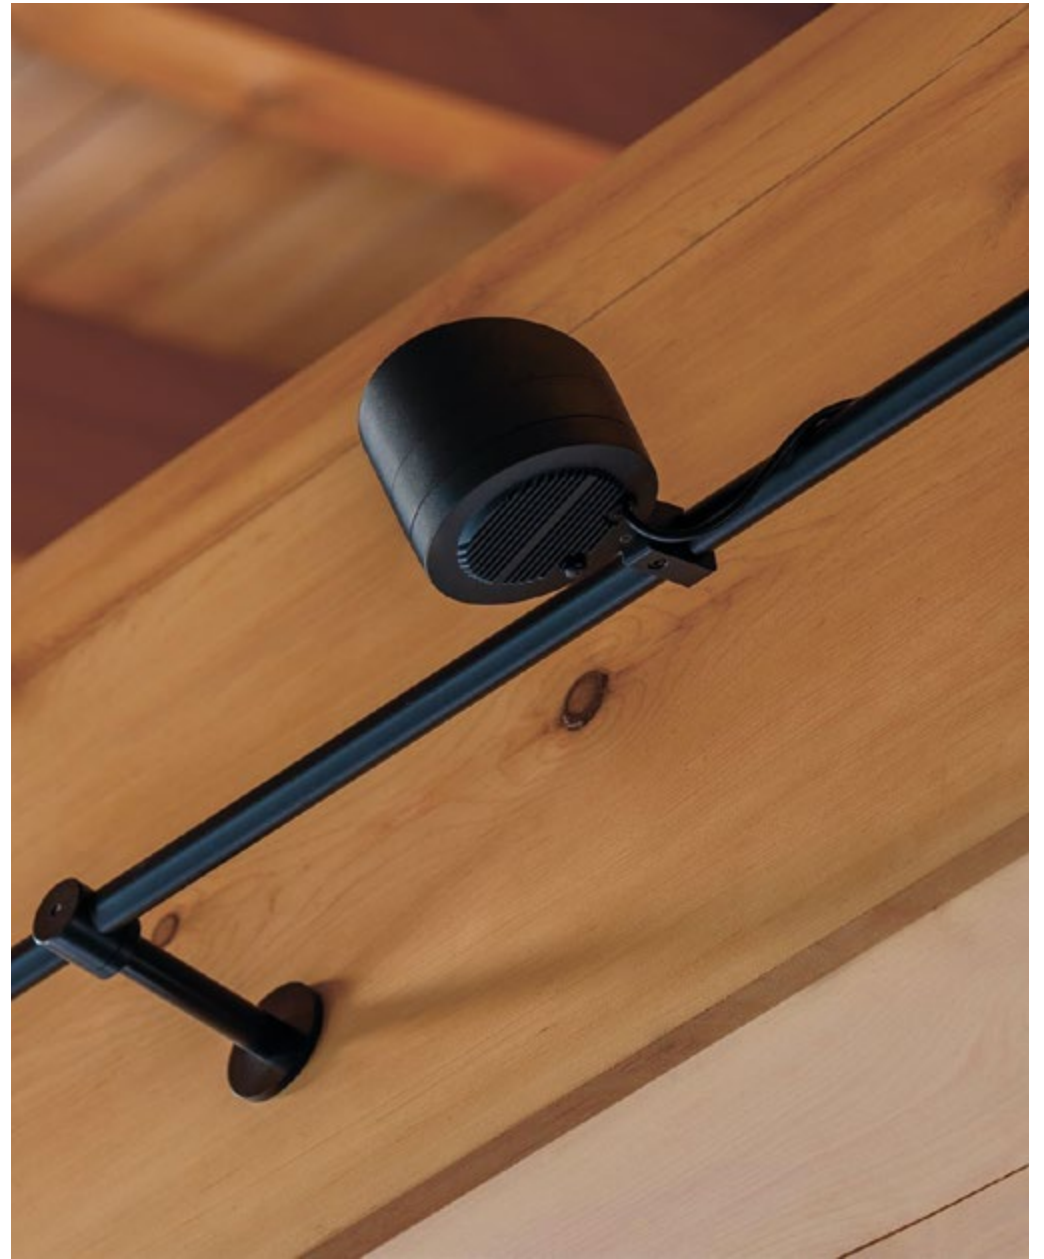

OREO PIN IP65 PAINT GREY

Патио загородного дома RENAISSANCE PARK