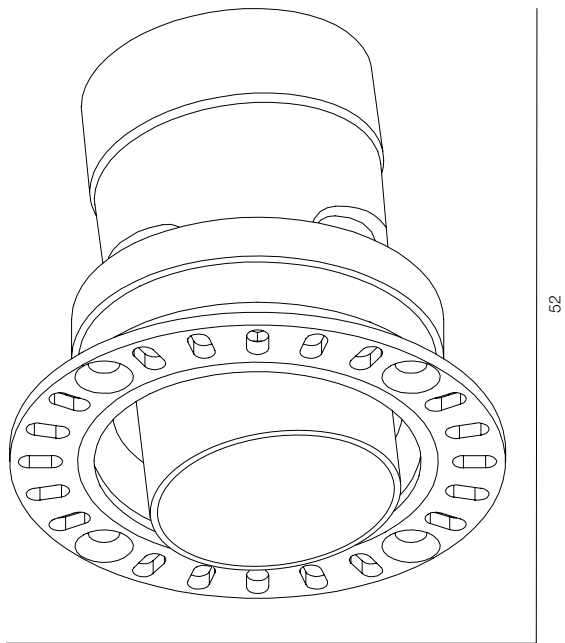

56

40

POINT XS IP65 TURN 2W