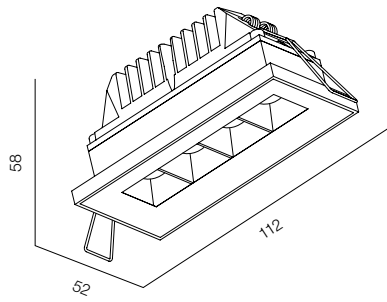

MOPS LINE R IP65 8W