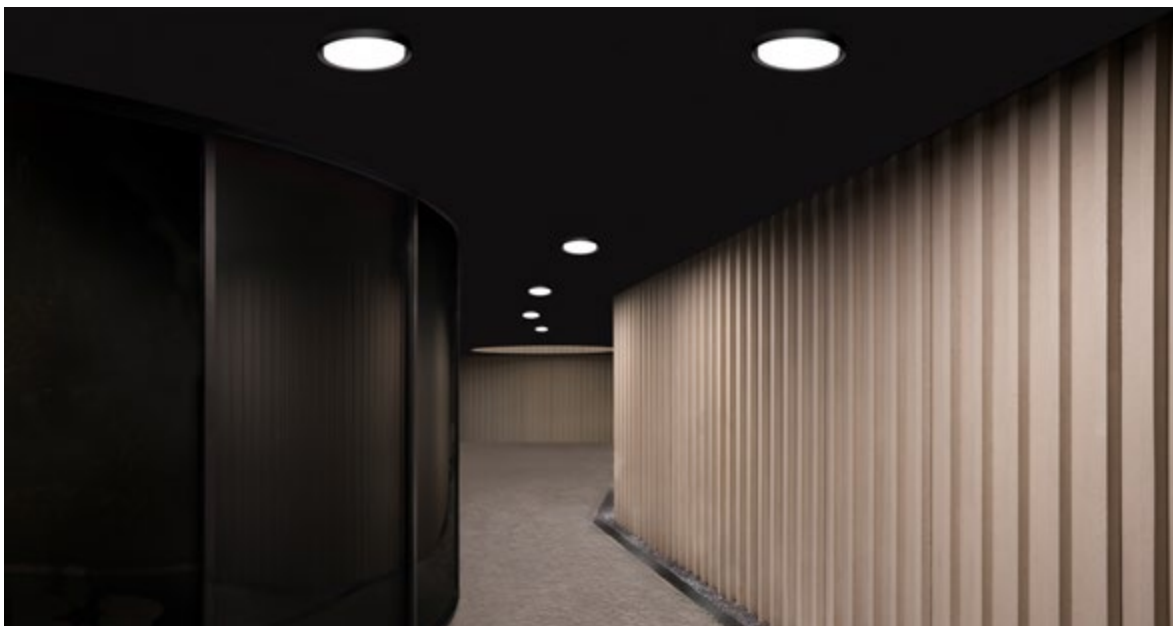

Студия DE&DE STUDIO / Стенд на фестивале BIF (Москва)

**SOFT LINE C56 IP65 PAINT GREY**

Застройщик ГАРДЕКС / ЖК SAWIN RIVER RESIDENCE

**OUTER R IP54 PAINT GREY**

Застройщик ГАРДЕКС / ЖК SAWIN RIVER RESIDENCE