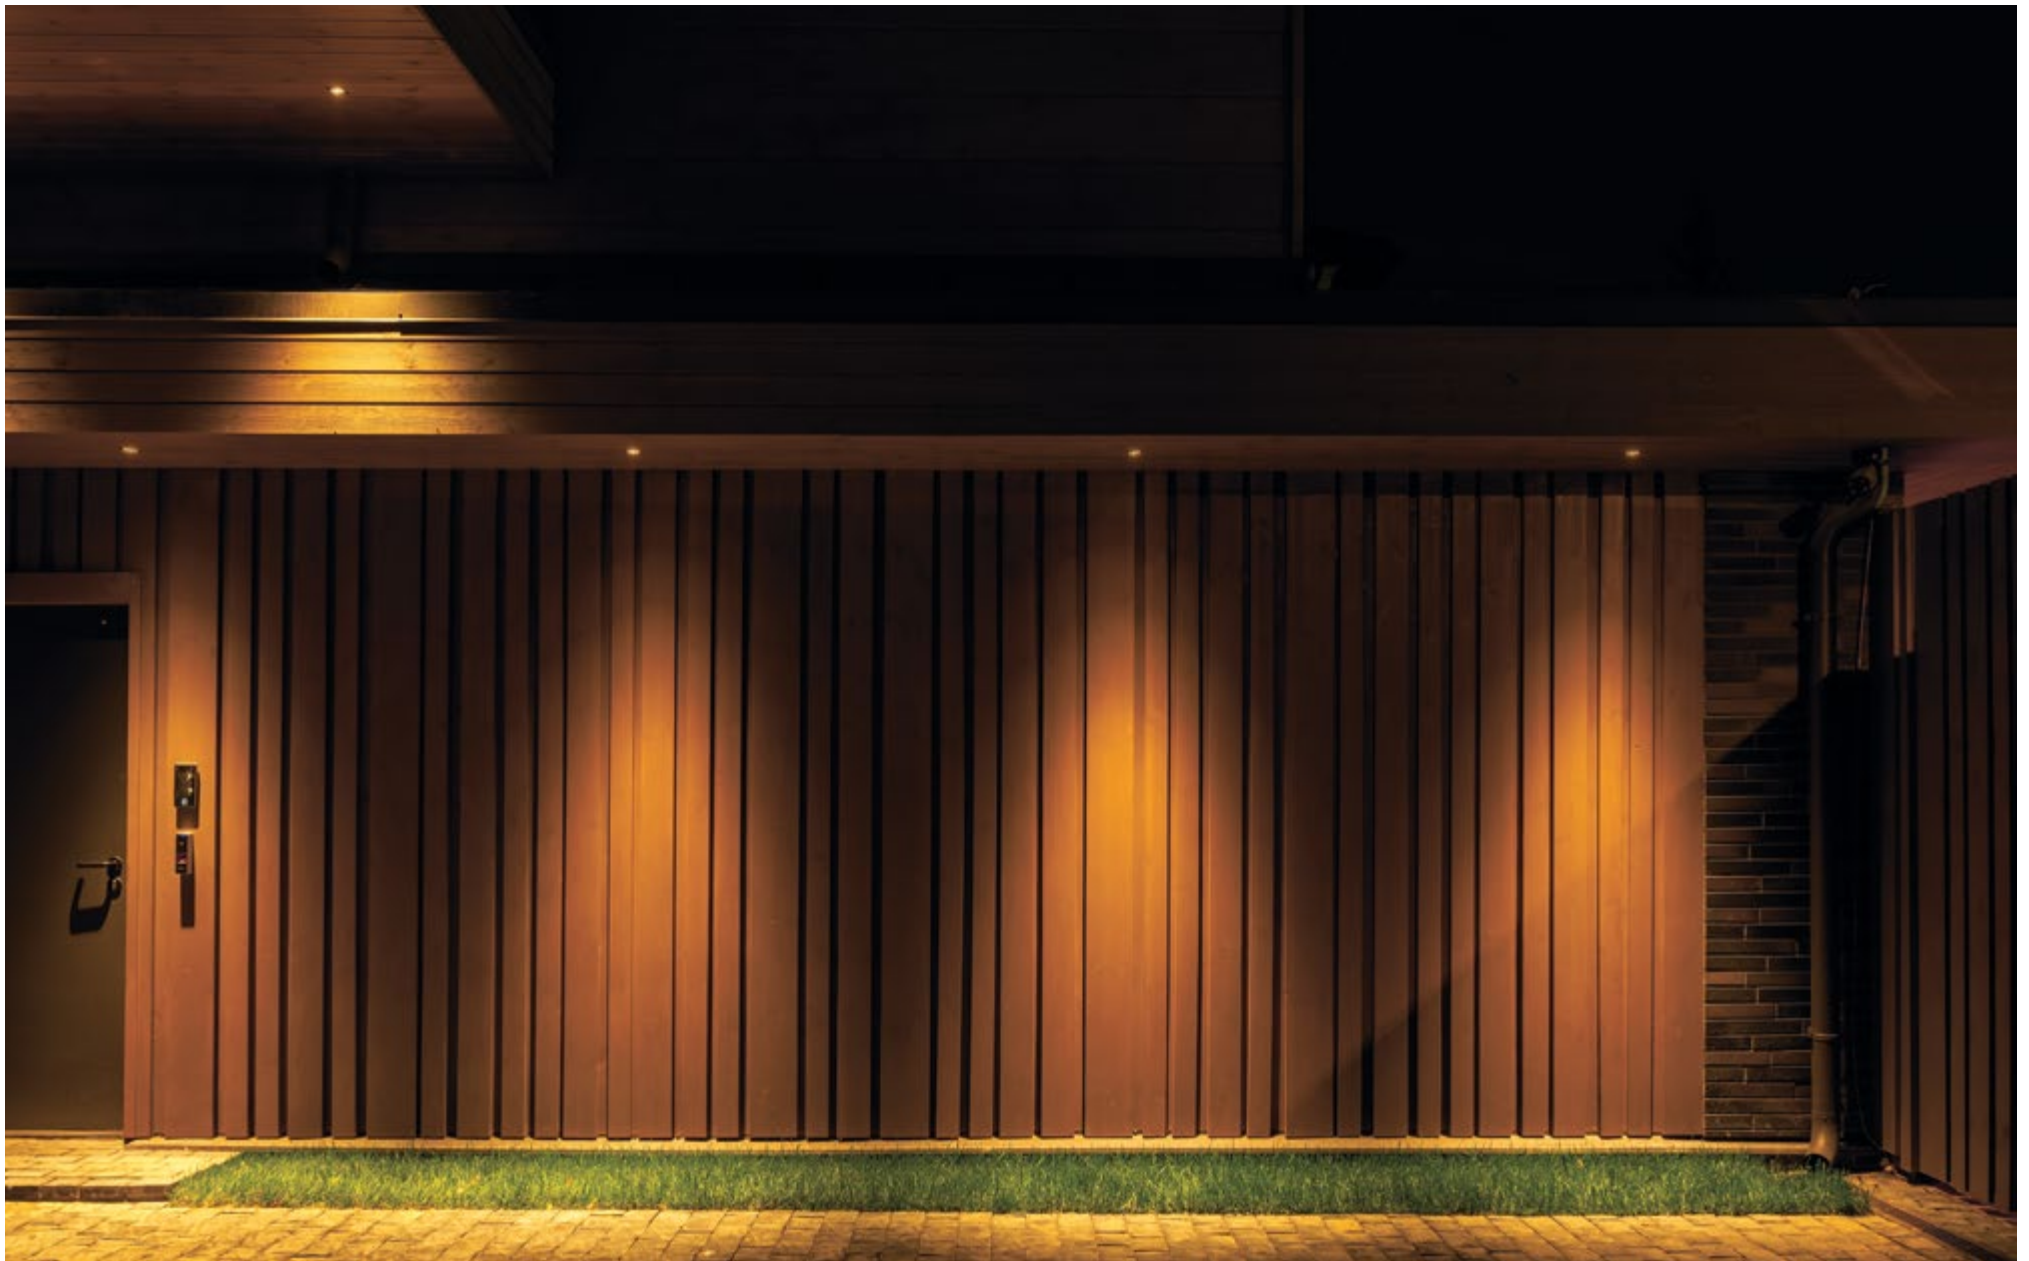

Загородный дом RENAISSANCE PARK

**POINT XS IP65 PAINT GREY**  
Загородный дом RENAISSANCE PARK

**OREO R IP65 DEEP PAINT BLACK**

Летняя кухня загородного дома RENAISSANCE PARK

**POINT XS IP65 TURN PAINT GREY**  
Баня загородного дома RENAISSANCE PARK