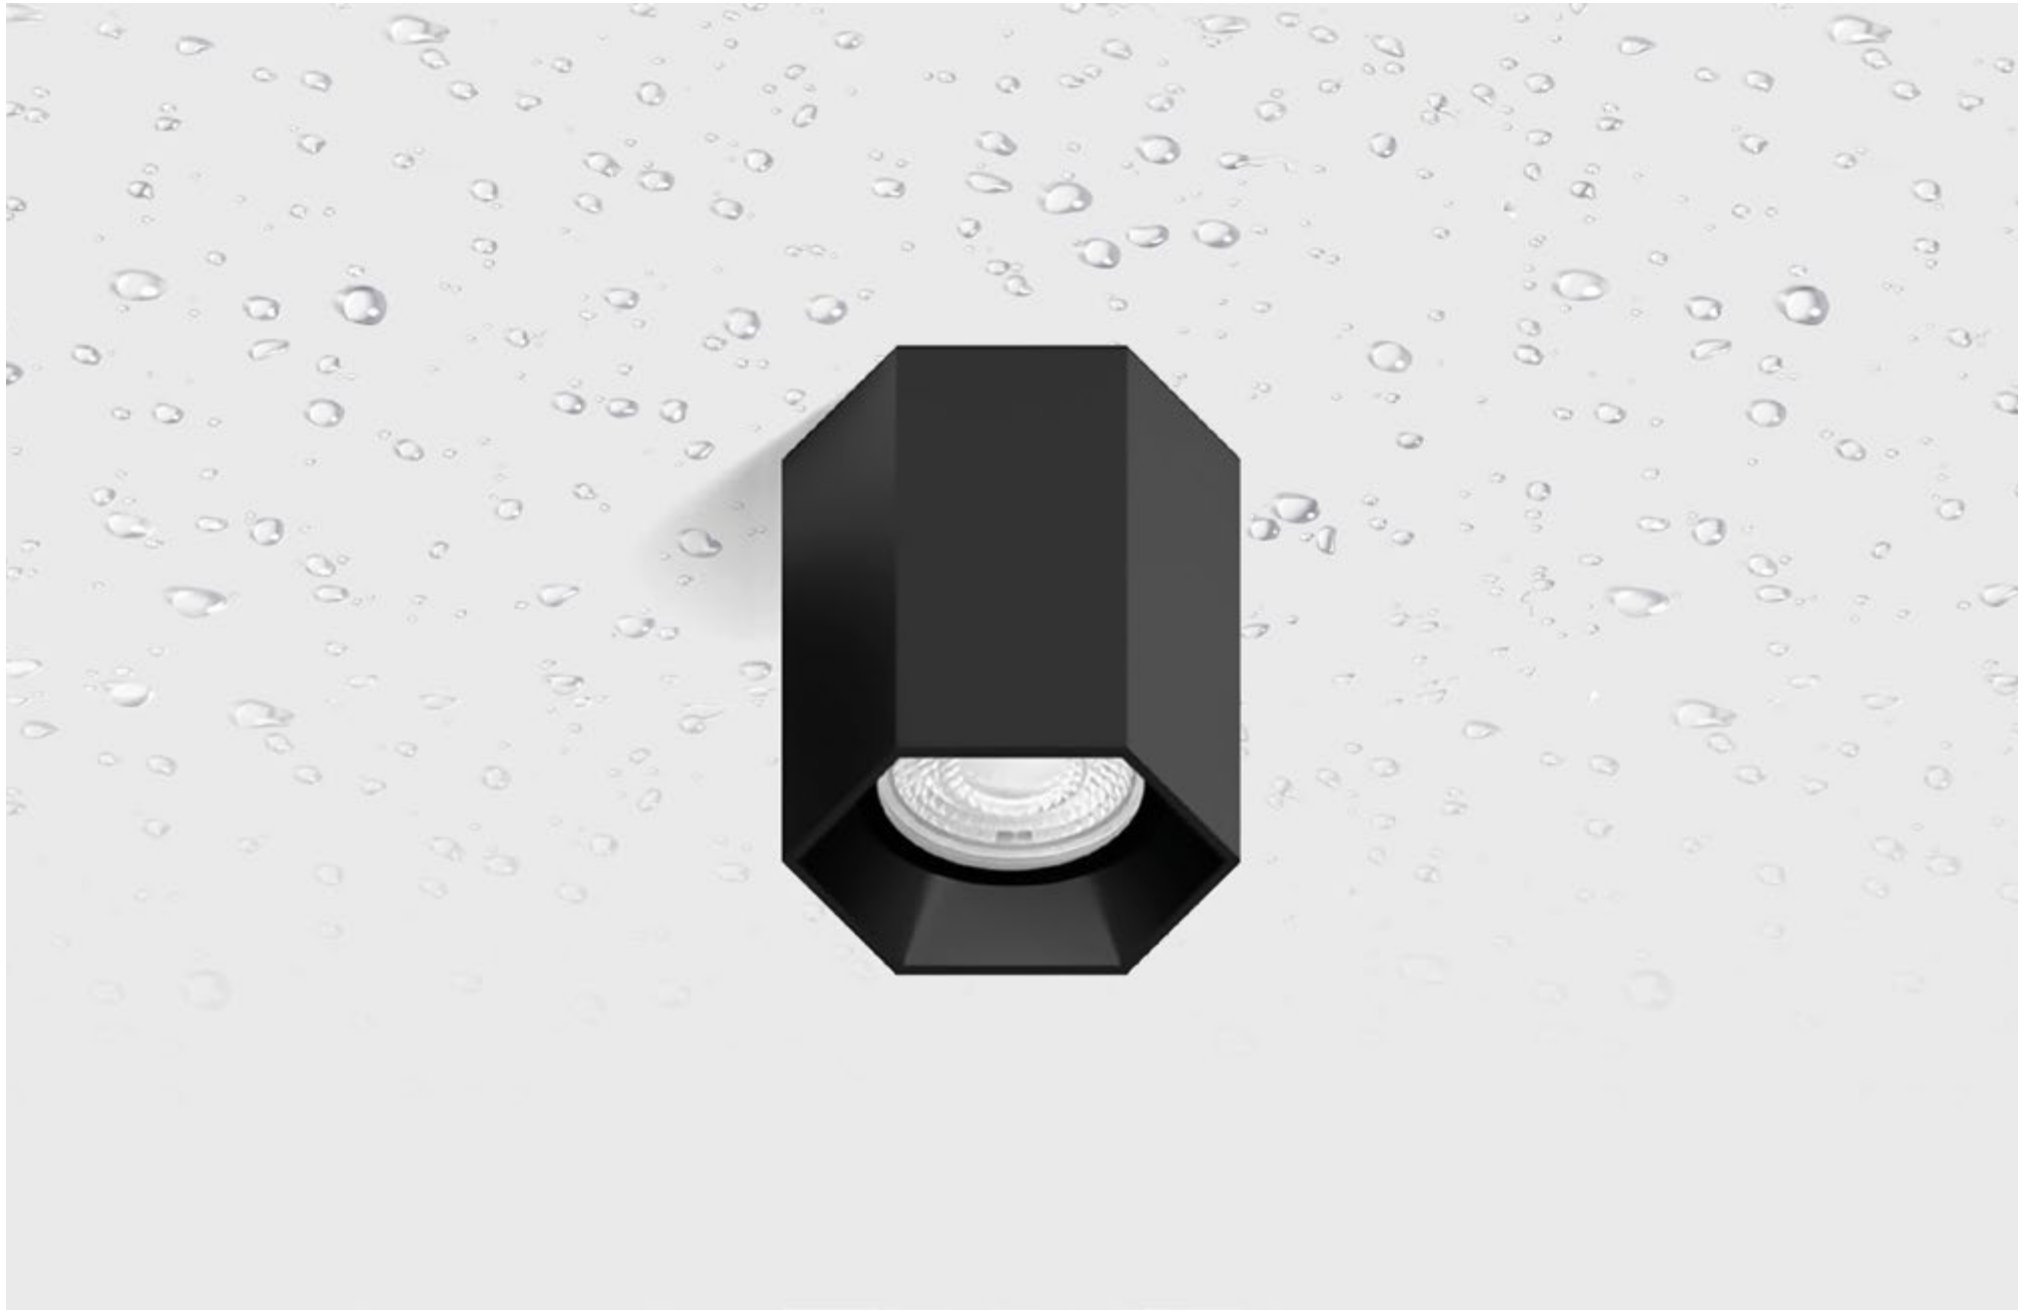

BABY EDGE C56 IP65