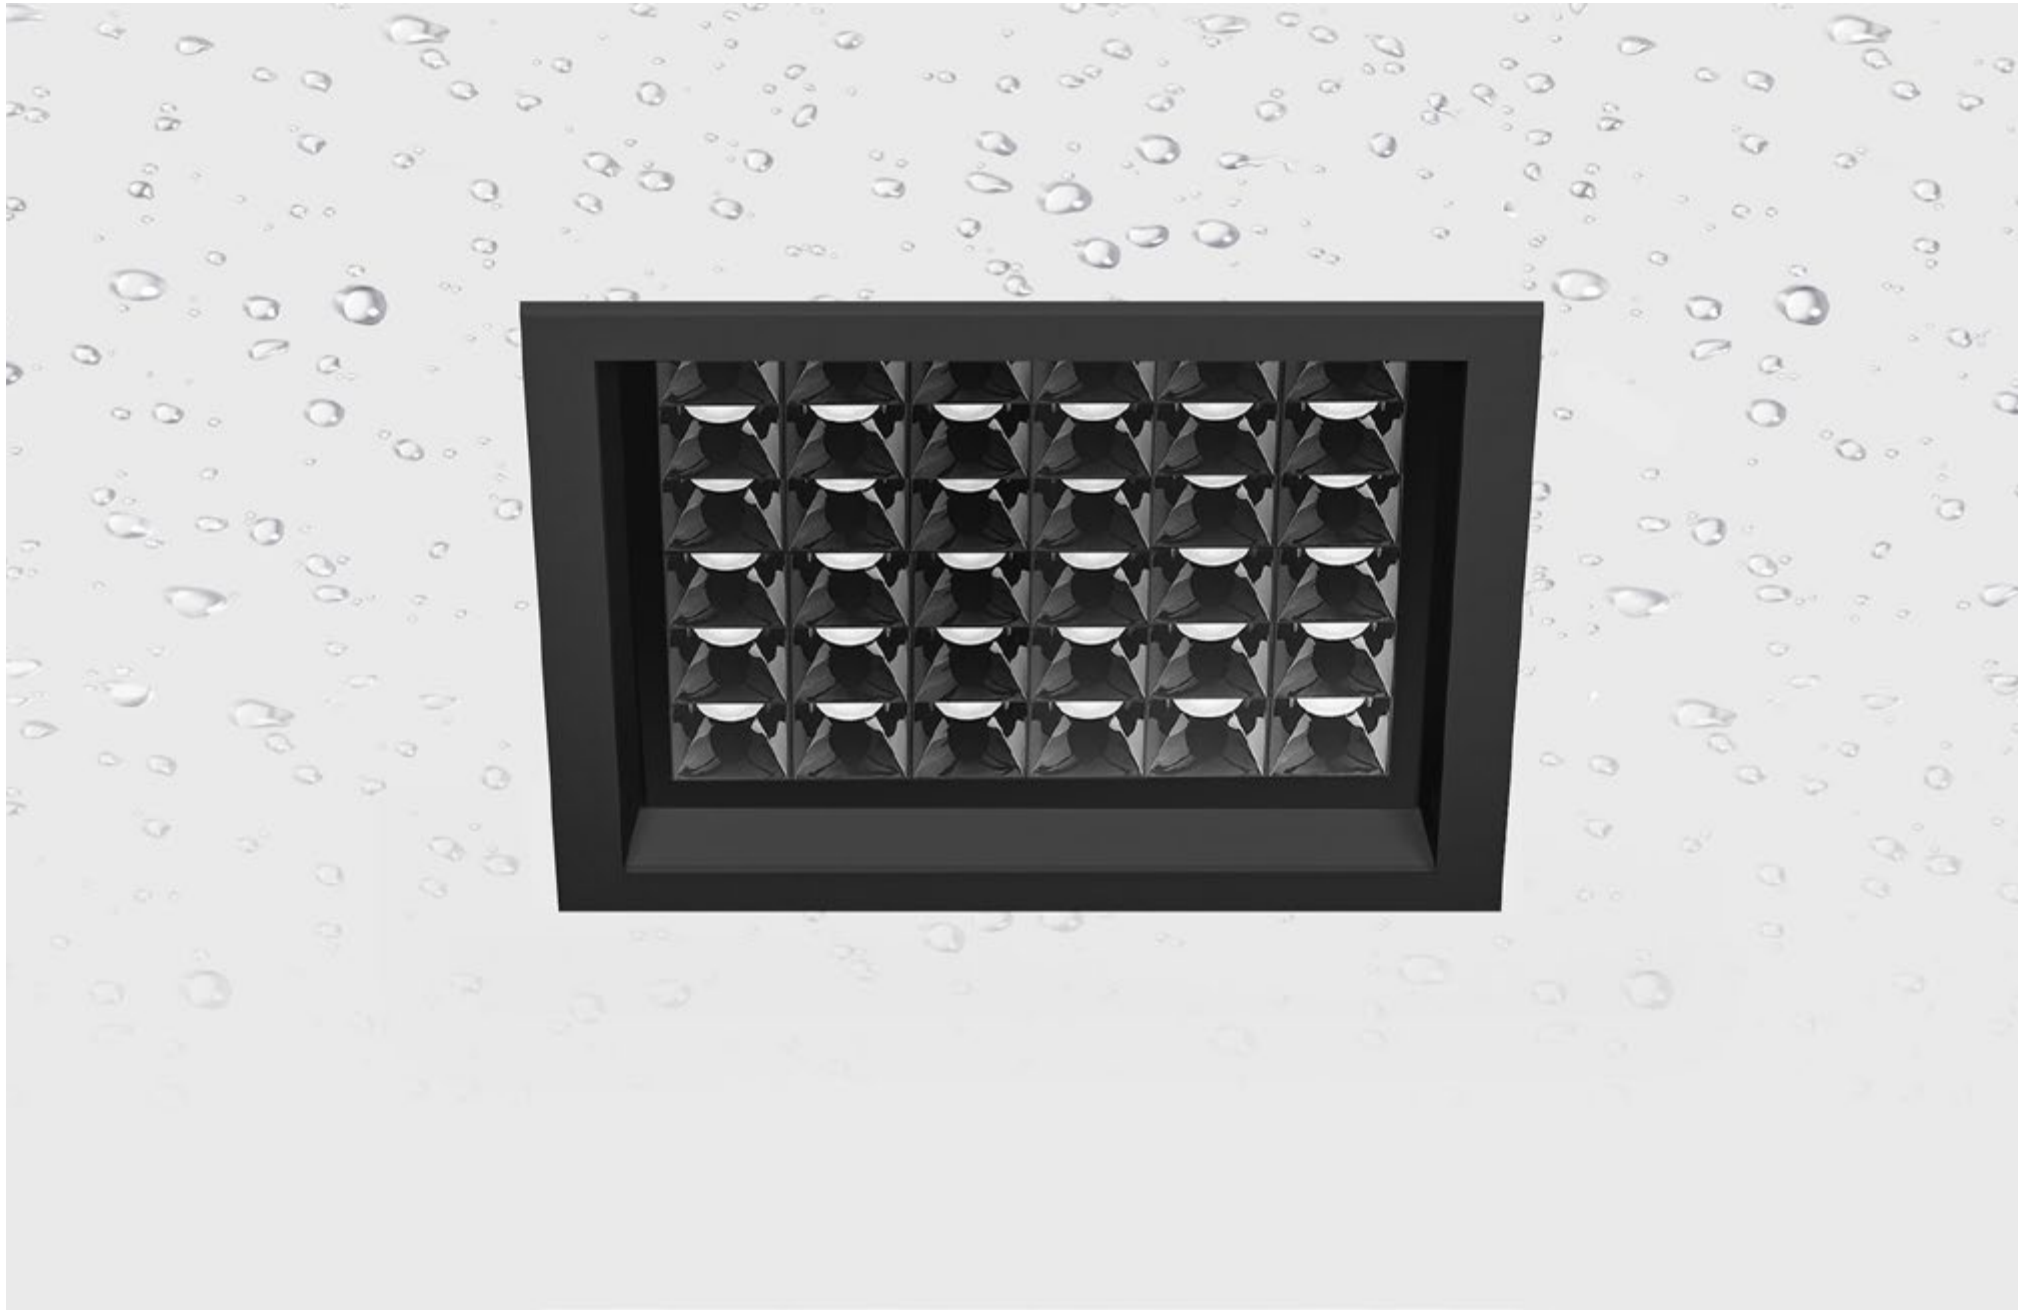

TOPPER R SPOT IP65 27W