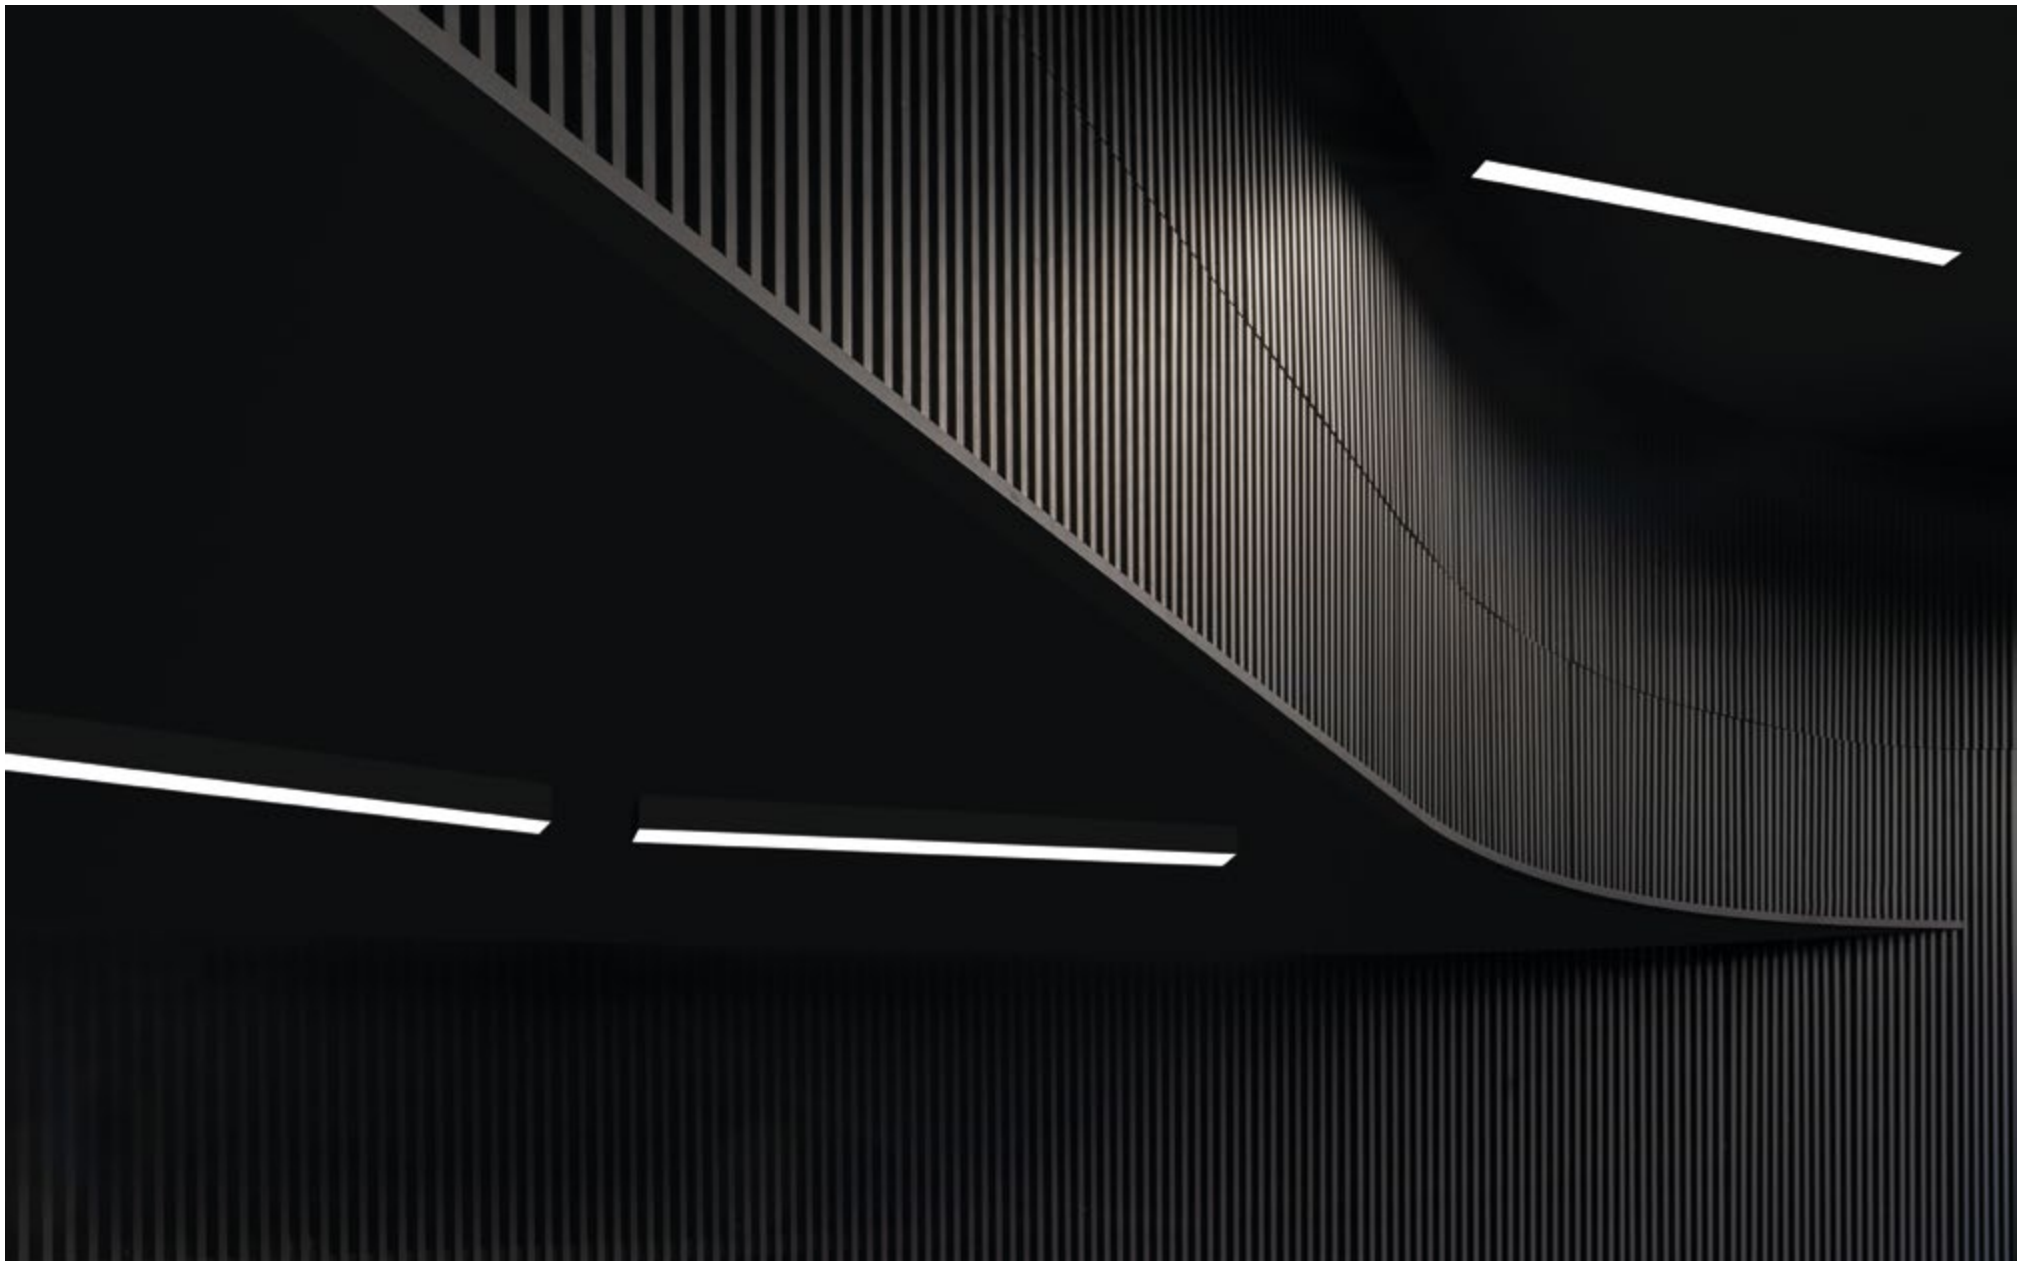

Студия DE&DE STUDIO / Стенд на фестивале BIF (Москва)

**SOFT LINE C56 IP65 PAINT GREY**

Застройщик ГАРДЕКС / ЖК SAWIN RIVER RESIDENCE

**OUTER R IP54 PAINT GREY**

Застройщик ГАРДЕКС / ЖК SAWIN RIVER RESIDENCE