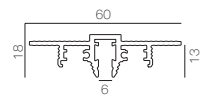

SUPERSLIM SYSTEM

Минималистичная трековая система.
Простая установка светильников
в трек для любых сценариев света.

SUPERSLIM TRACK TRIM

КОМПОНЕНТЫ ТРЕКА

SPS TRACK T18

SPS T18 CORNER

SPS T18 OUTCORNER

SPS T18 INCORNER