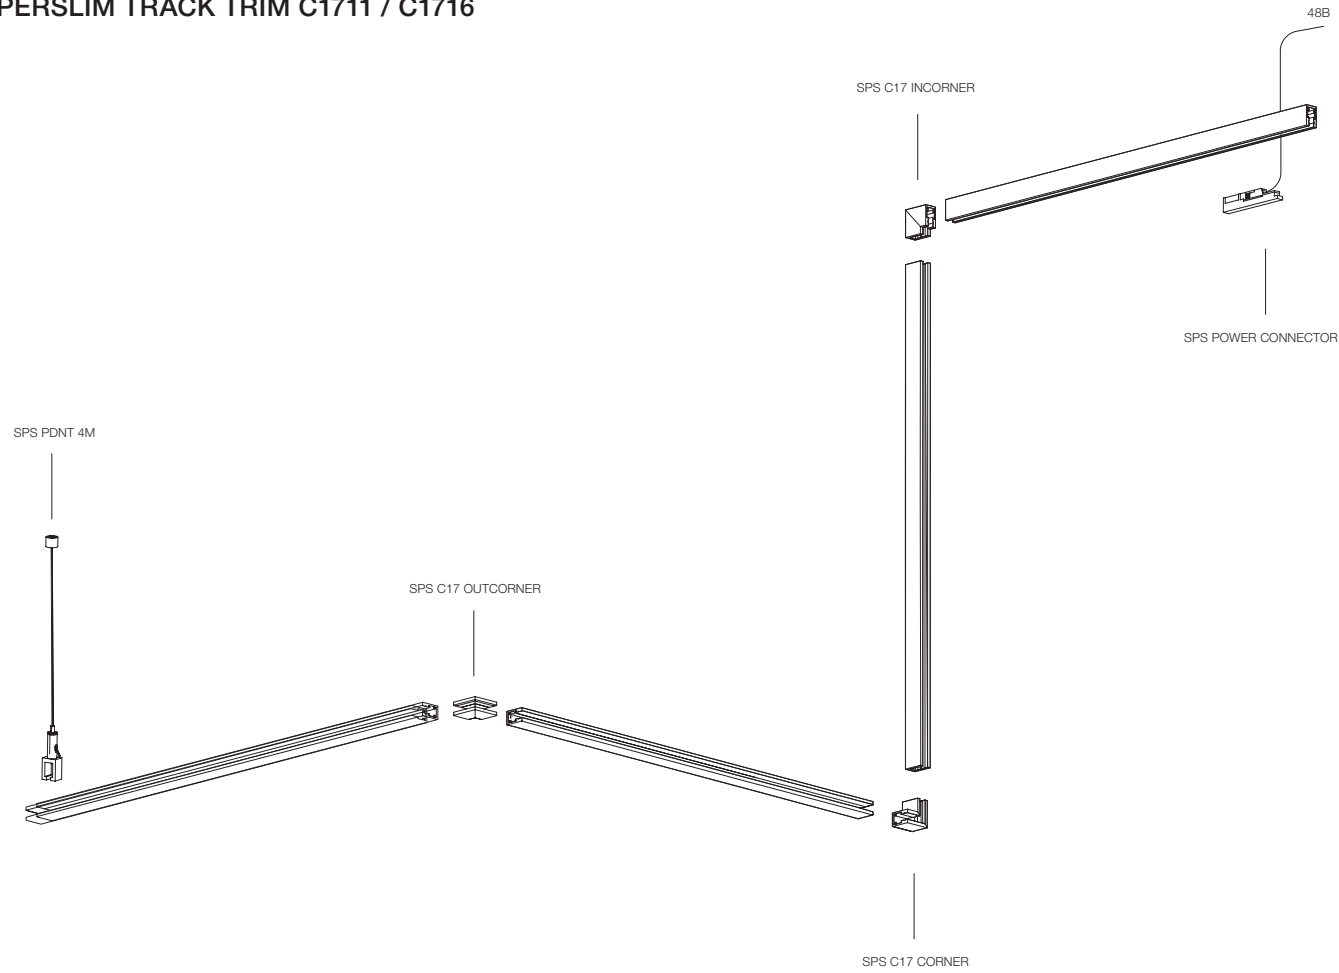

SPS CANAL STC

CAP SPS TRACK C17

CON SPS TRACK C17

КОННЕКТОРЫ

SPS CON

SPS POWER CONNECTOR

SUPERSLIM TRACK TRIM C1711 / C1716

КОМПОНЕНТЫ ТРЕКА