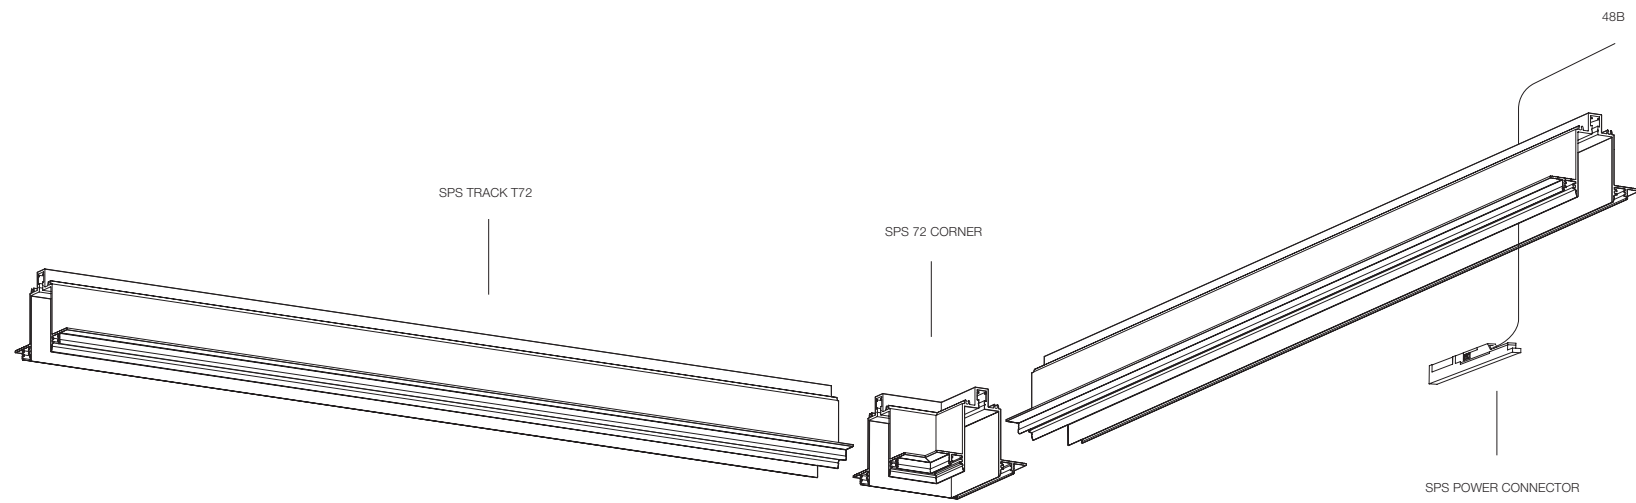

SUPERSLIM TRACK TRIM DEEP

КОМПОНЕНТЫ ТРЕКА

КОННЕКТОРЫ