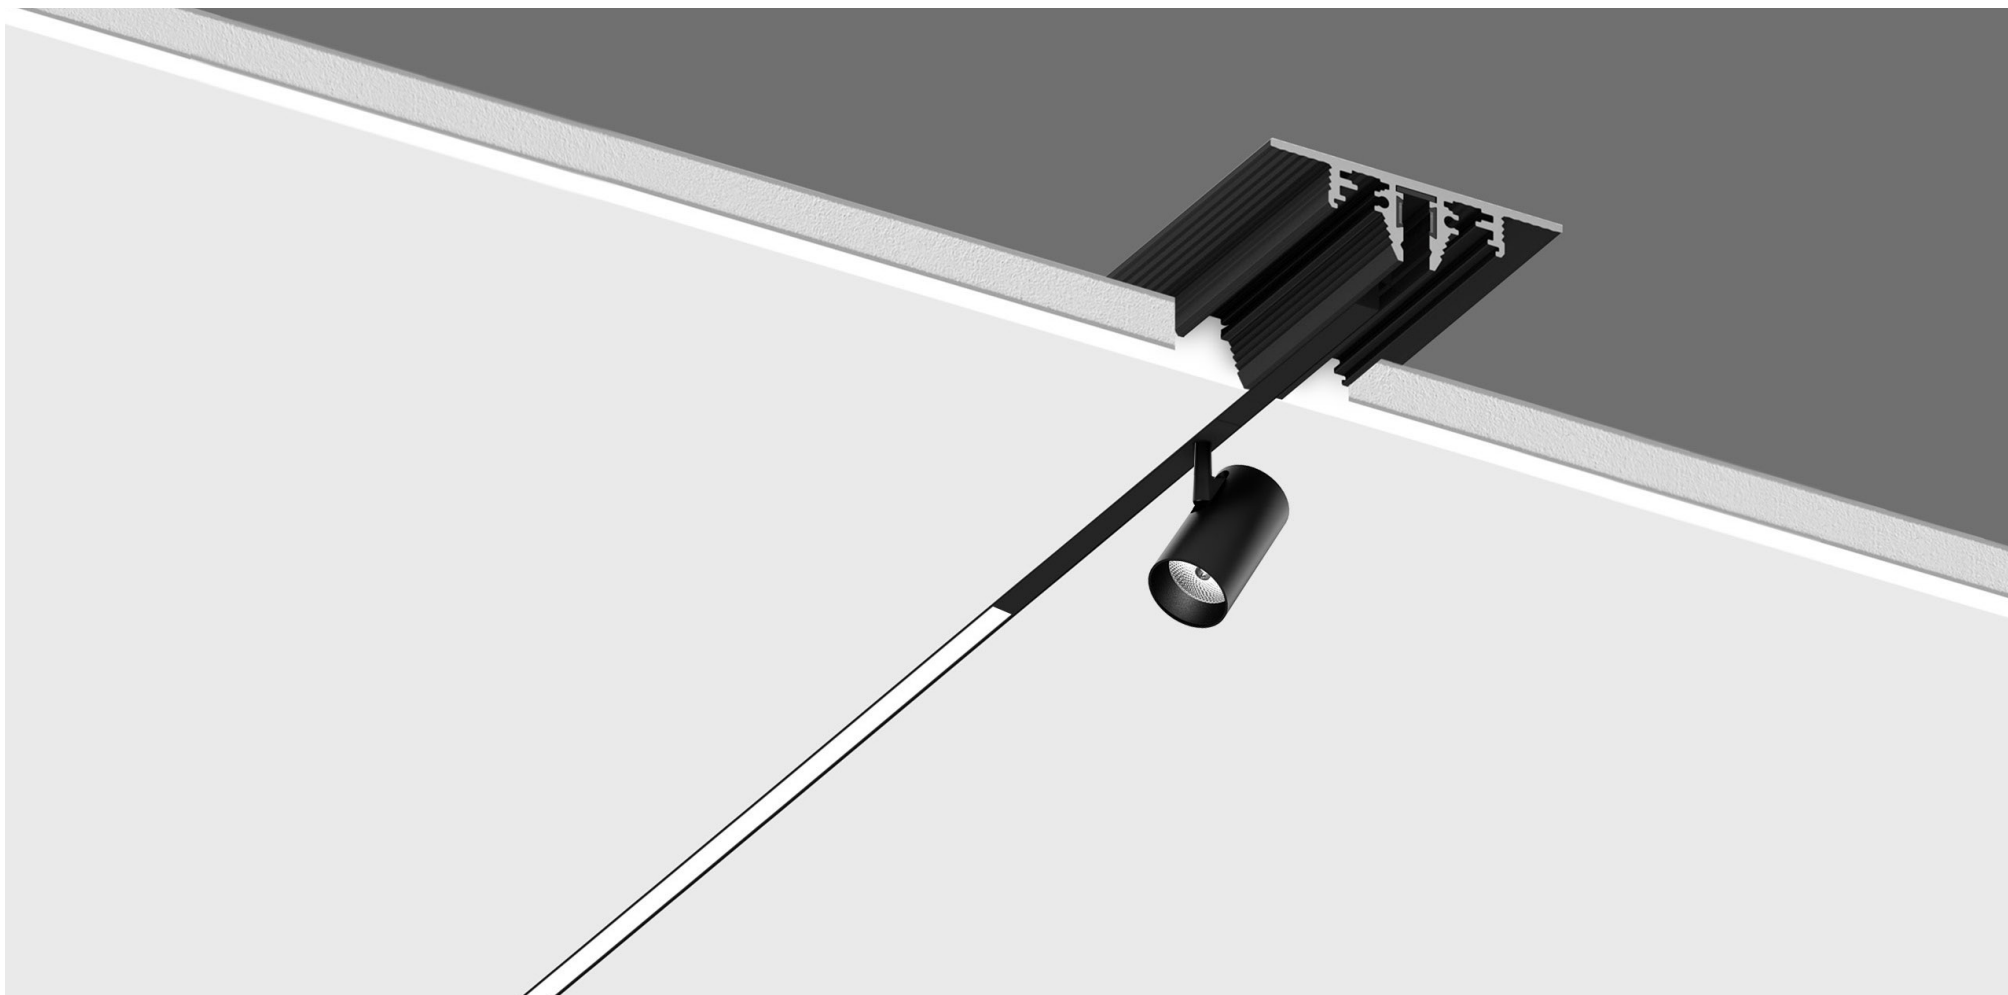

SUPERSLIM SYSTEM

Минималистичная трековая система.
Простая установка светильников
в трек для любых сценариев света.

SUPERSLIM TRACK TRIM

КОМПОНЕНТЫ ТРЕКА

SPS TRACK T18

SPS T18 CORNER

SPS T18 OUTCORNER

SPS T18 INCORNER