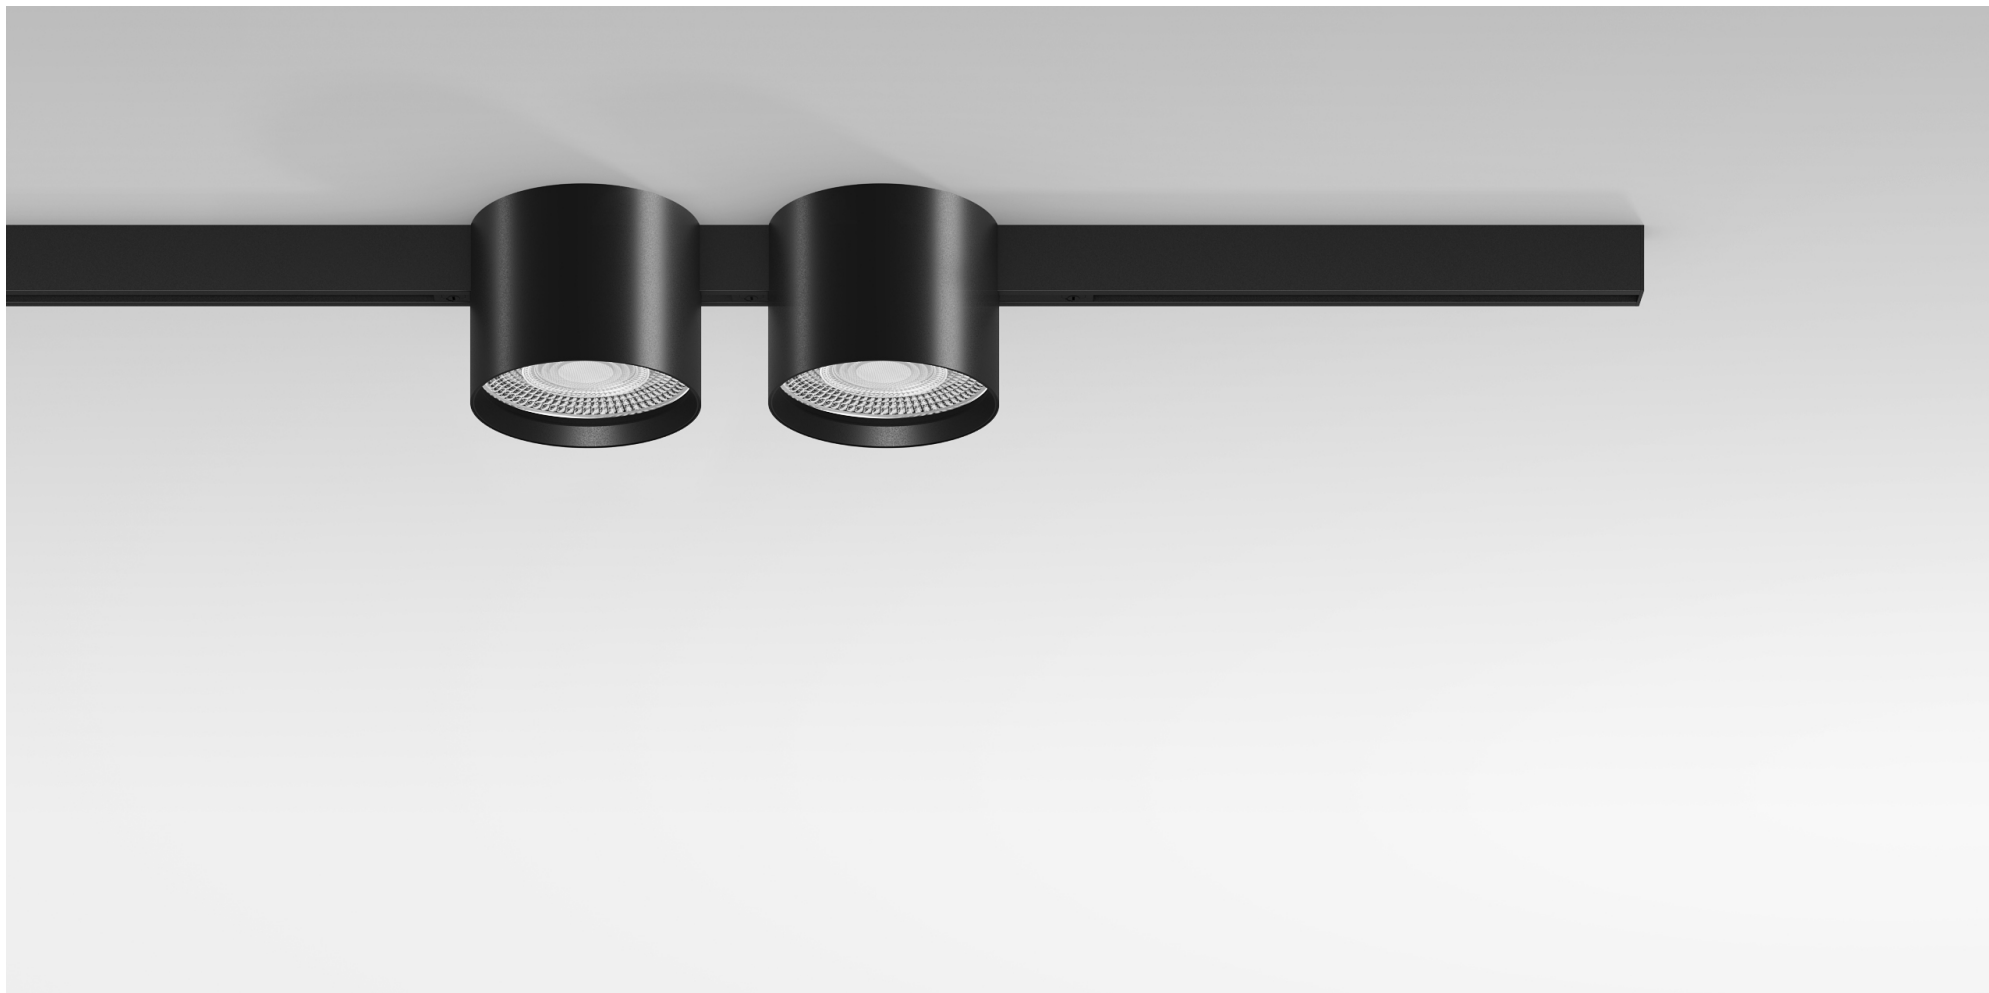

SUPERSLIM DALI

Минималистичная трековая система с поддержкой плавной регулировки яркости светильников по протоколу DALI.