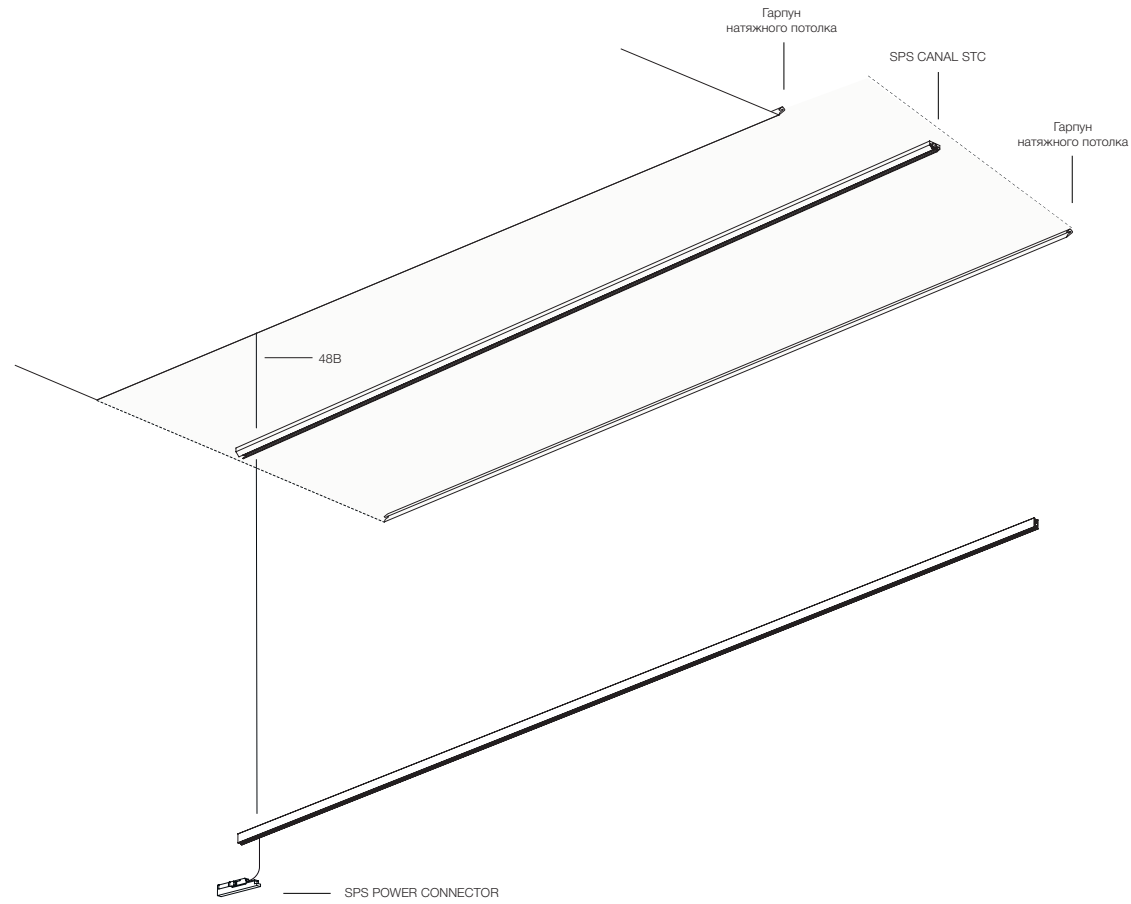

SUPERSLIM TRACK STS

КОМПОНЕНТЫ ТРЕКА

КОННЕКТОРЫ