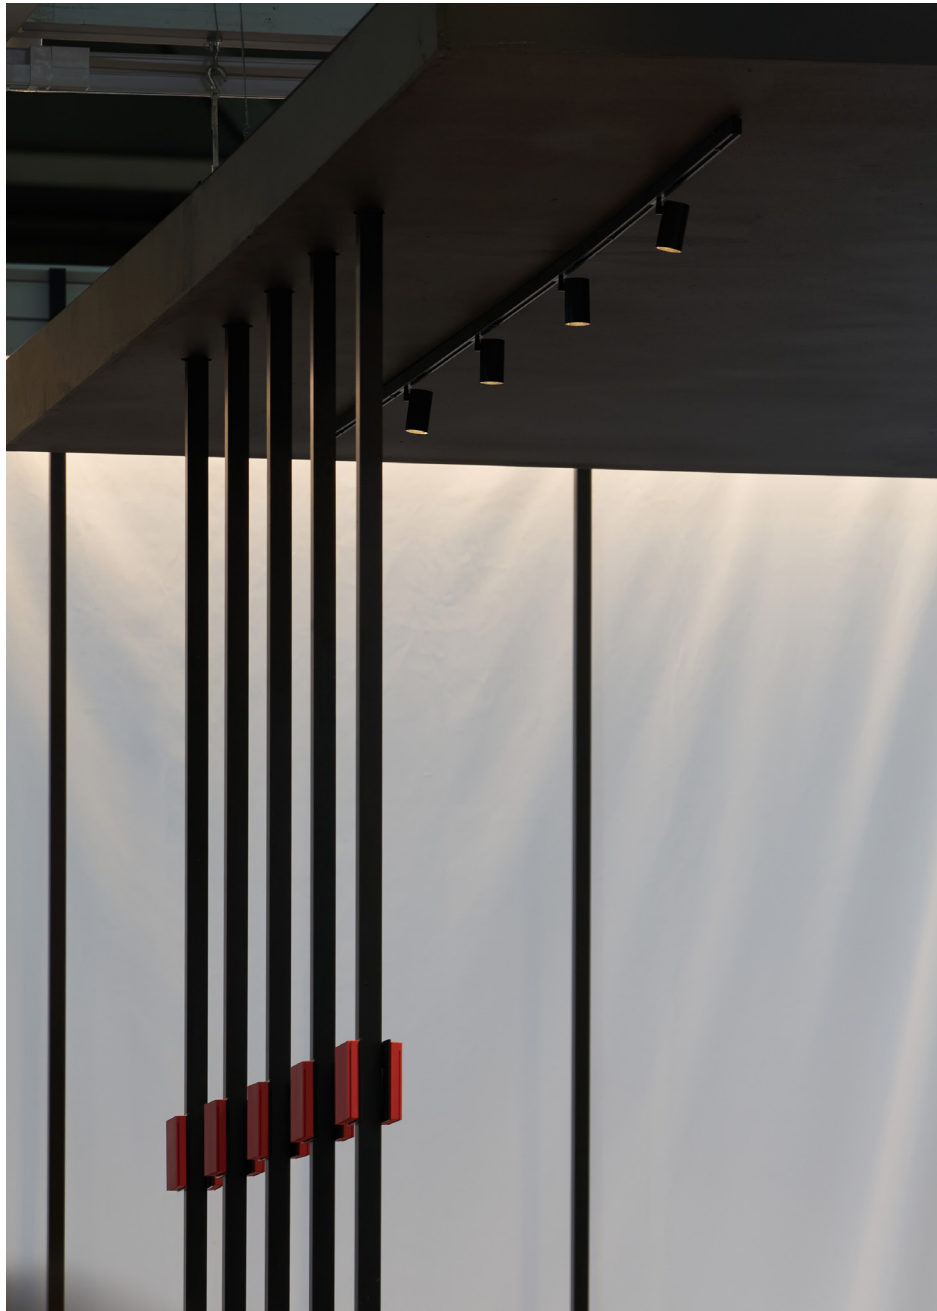

SUPESLIM LOCUS 4W PAINT BLACK
Выставка MOSBUILD 2023 / Выставочный павильон AQARA

SUPESLIM LOCUS 4W PAINT BLACK

Выставка MOSBUILD 2023 / Выставочный павильон AQARA

■ ARCH

SERGEY NASEDKIN

SERGEY NASEDKIN

SUPESLIM LOCUS 4W PAINT BLACK