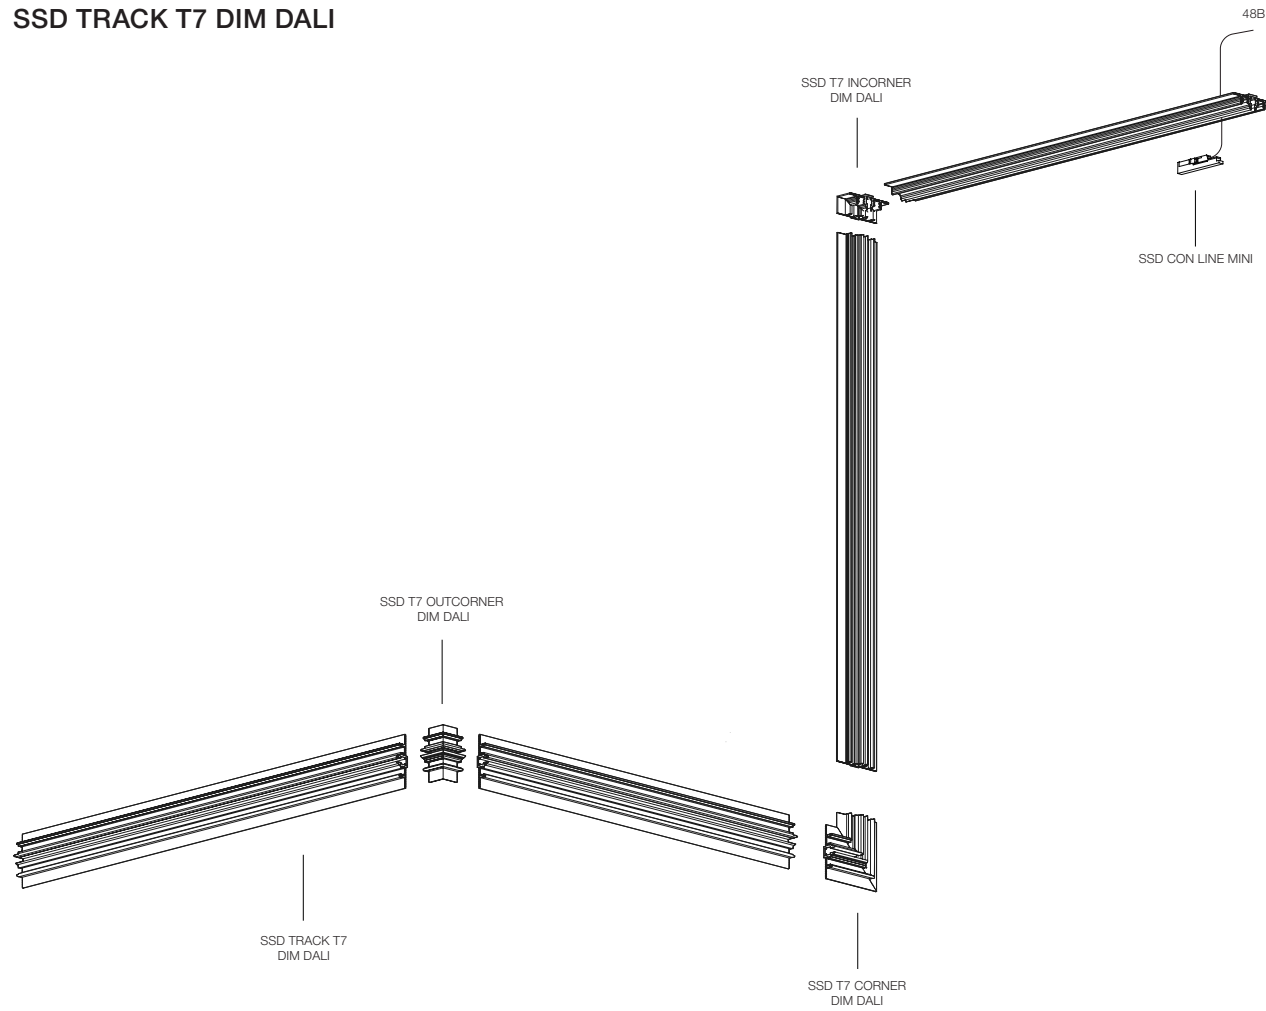

SSD C28 INCORNER DIM DALI

SSD C28 CORNER DIM DALI

SSD C28 OUTCORNER DIM DALI

CAP SSD TRACK C28

CON SSD TRACK C28

КОННЕКТОРЫ

SSD POWER CONNECTOR

SSD TRACK T7 DIM DALI