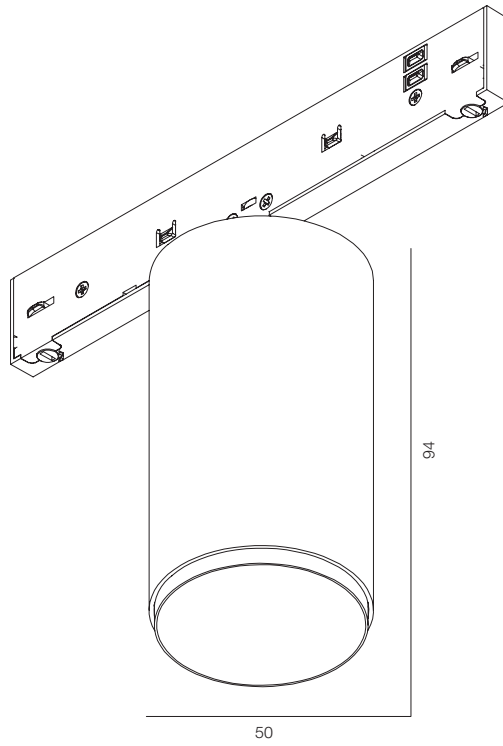

SSD LOCUS TURN 30

SSD LOCUS TURN 50

SUPERSLIM DALI LOCUS TURN

POWER - 4W, 12W / OPTIC - MEDIUM / CCT - 2700K, 3000K / CRI>97 Ra (R9>90) / COMFORT - UGR <19 /
IP40 / 48V / CONTROL - DIM DALI / WARRANTY - 5 YEARS