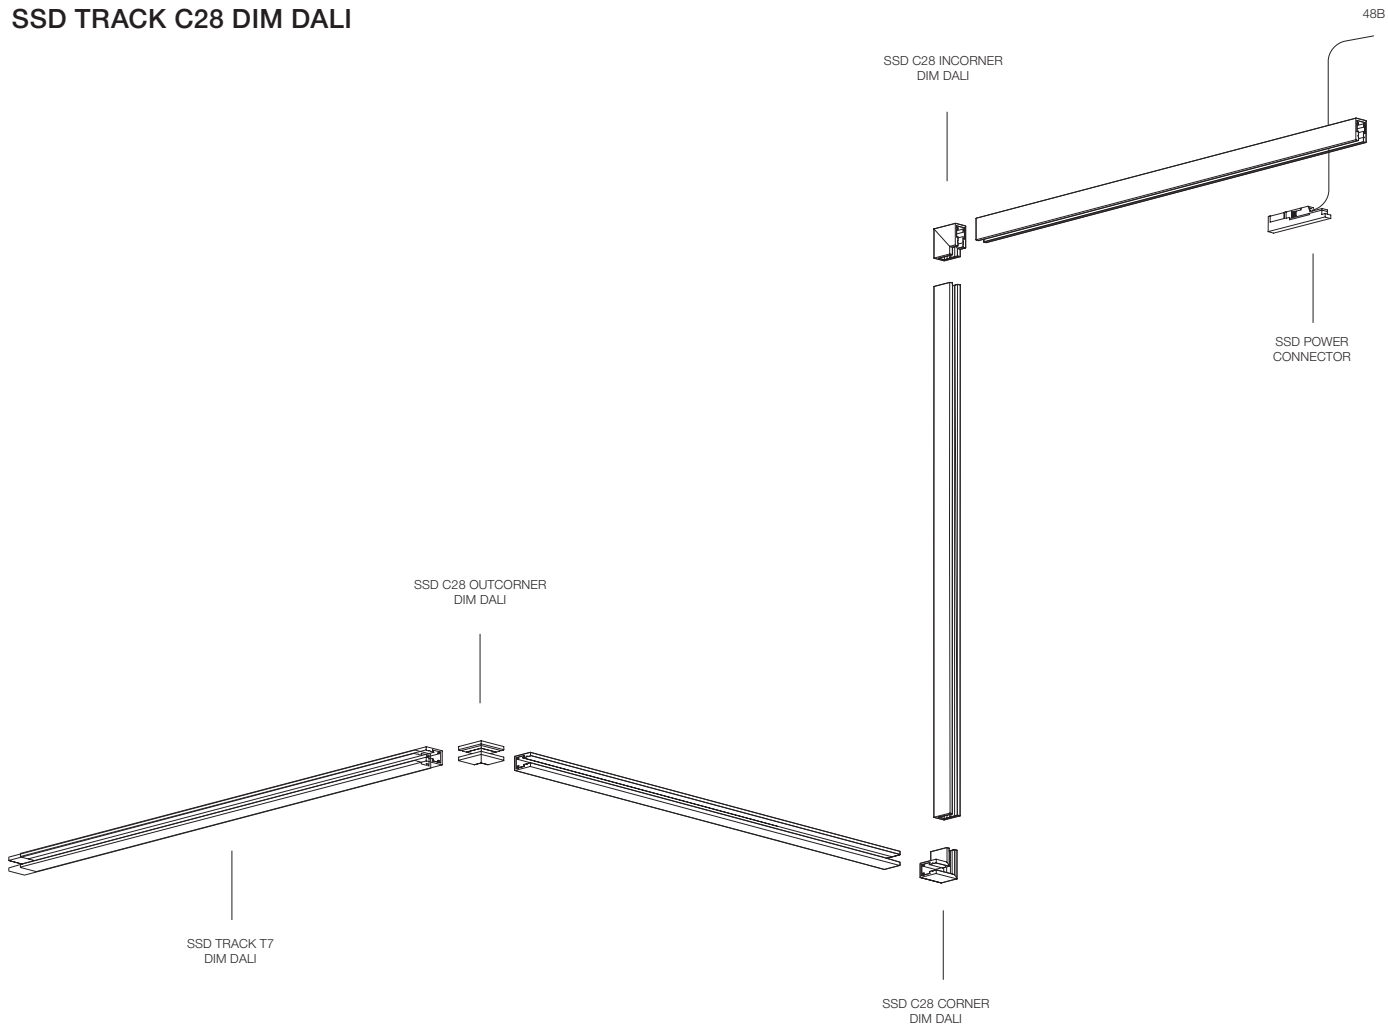

ИСТОЧНИКИ ПИТАНИЯ

SPS POWER SUPPLY

SUPERSLIM DALI

Минималистичная трековая система с поддержкой плавной регулировки яркости светильников по протоколу DALI.

SSD TRACK C28 DIM DALI

КОМПОНЕНТЫ ТРЕКА

SSD TRACK T7 DIM DALI