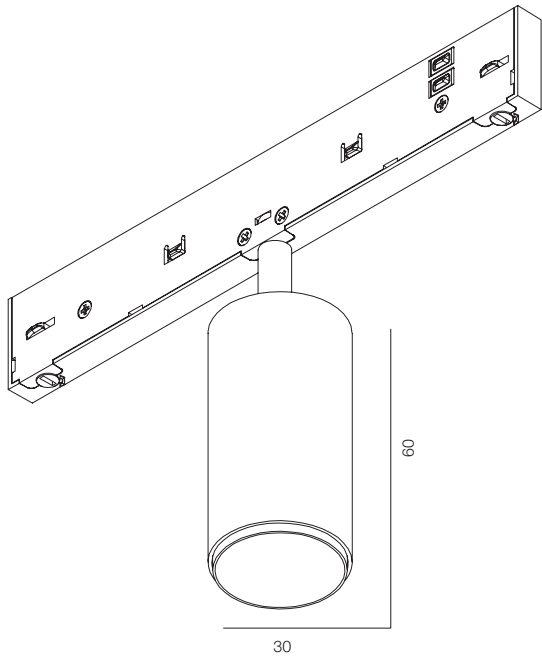

SSD LOCUS TURN 30

SSD LOCUS TURN 50

SUPERSLIM DALI LOCUS TURN

POWER - 4W, 12W / OPTIC - MEDIUM / CCT - 2700K, 3000K / CRI>97 Ra (R9>90) / COMFORT - UGR <19 /
IP40 / 48V / CONTROL - DIM DALI / WARRANTY - 5 YEARS