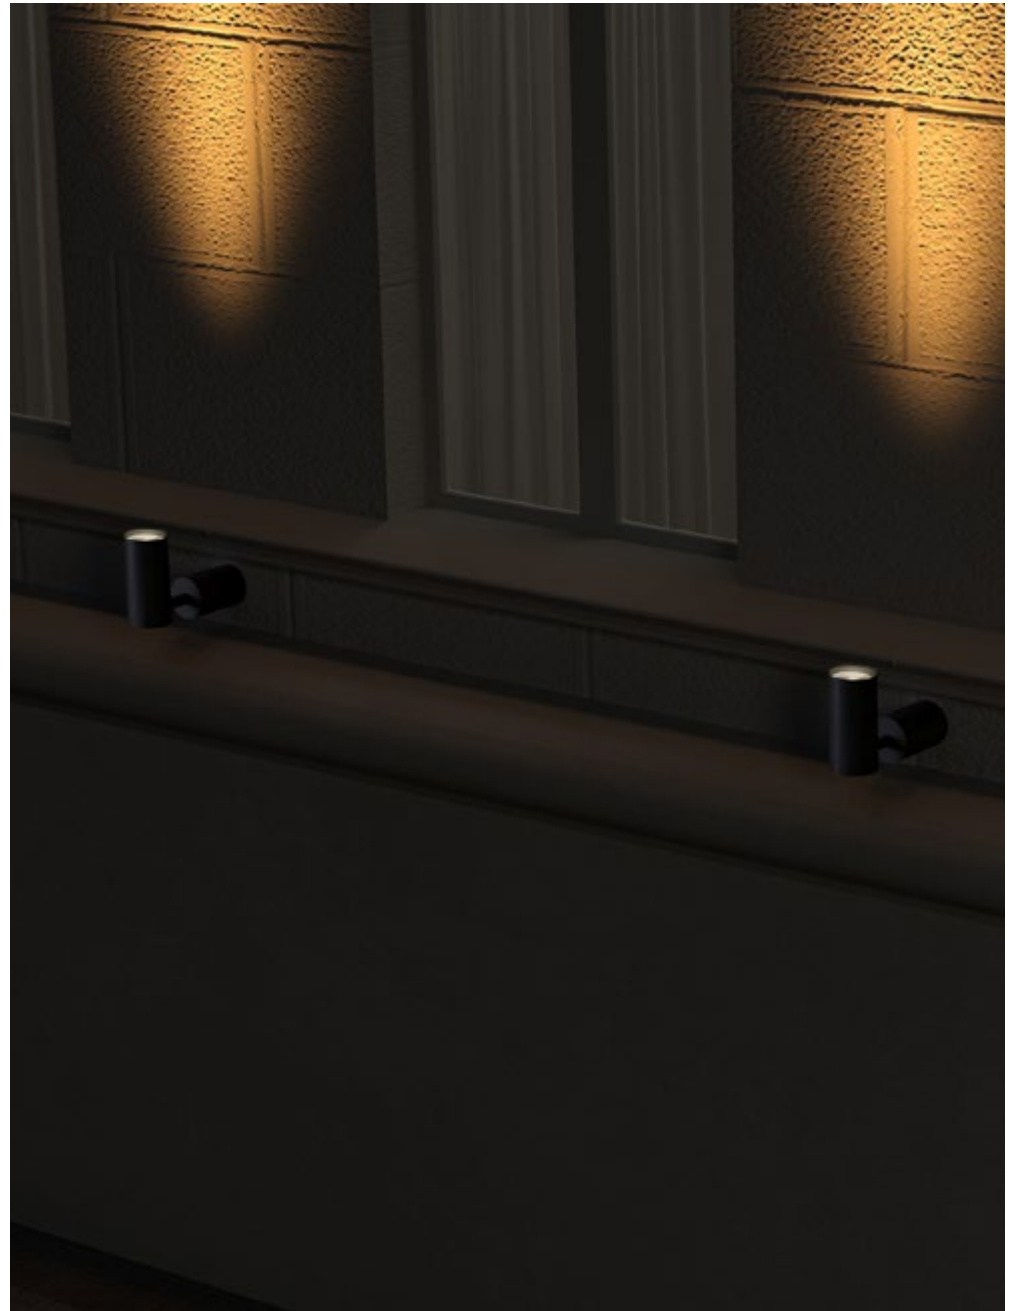

LOCUS Q 220V 18W PAINT GREY

Рендер АЛЬФИЯ МАНЬКИНА