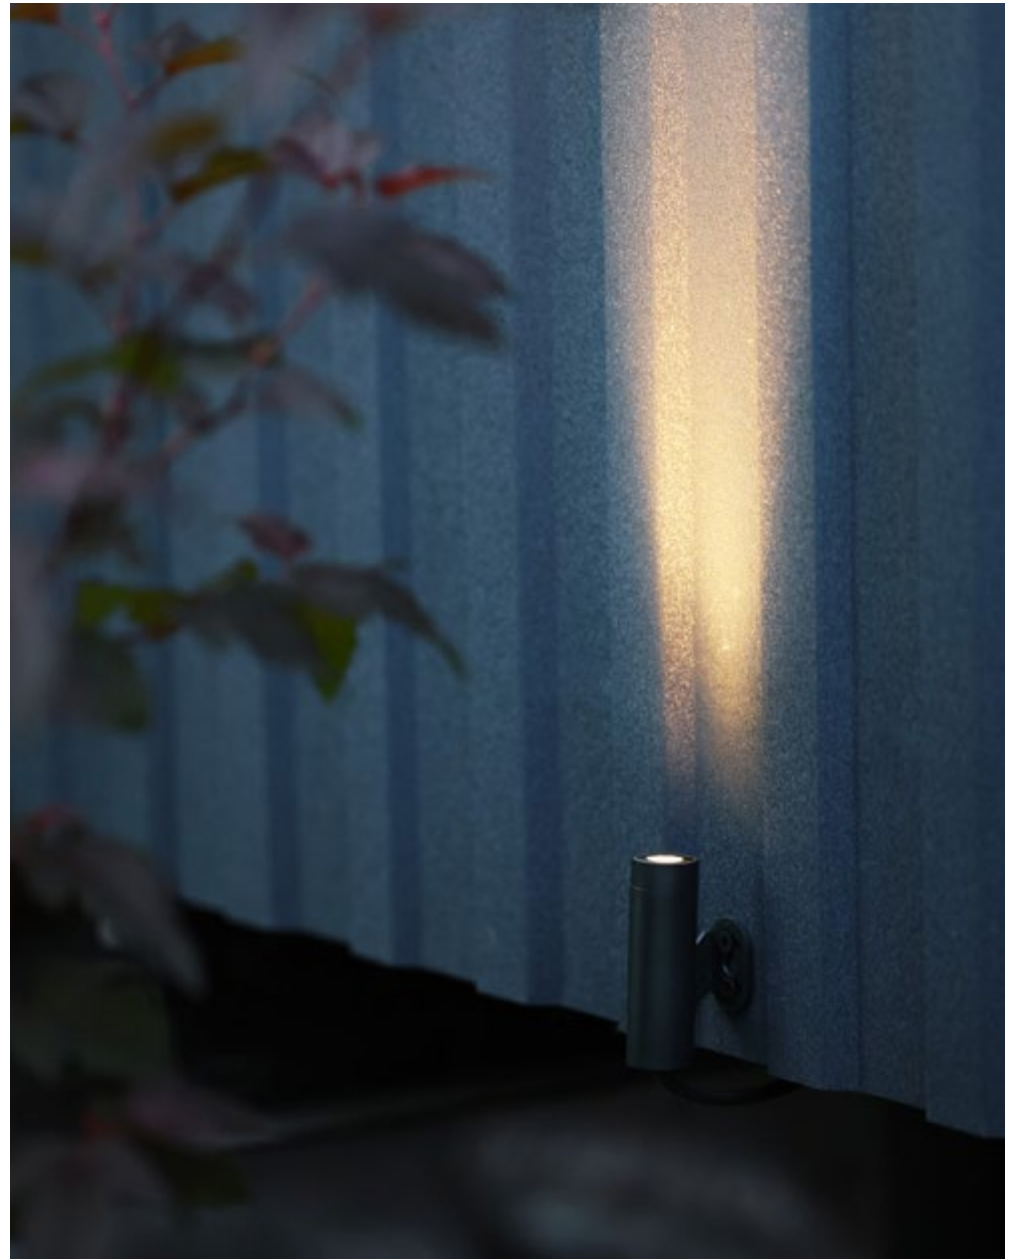

LOCUS Q 6W PAINT GREY / LOCUS Q SUPERZOOM PAINT GREY

Загородный дом RENAISSANCE PARK

**LOCUS Q 220V 18W PAINT GREY**

Рендер АЛЬФИЯ МАНЬКИНА

**LOCUS O SUPERSPOT PAINT GREY**

Загородный дом RENESSANCE PARK

**LOCUS O 2W PAINT GREY**  
Загородный дом ДИМЫ ЛОГОНОВА