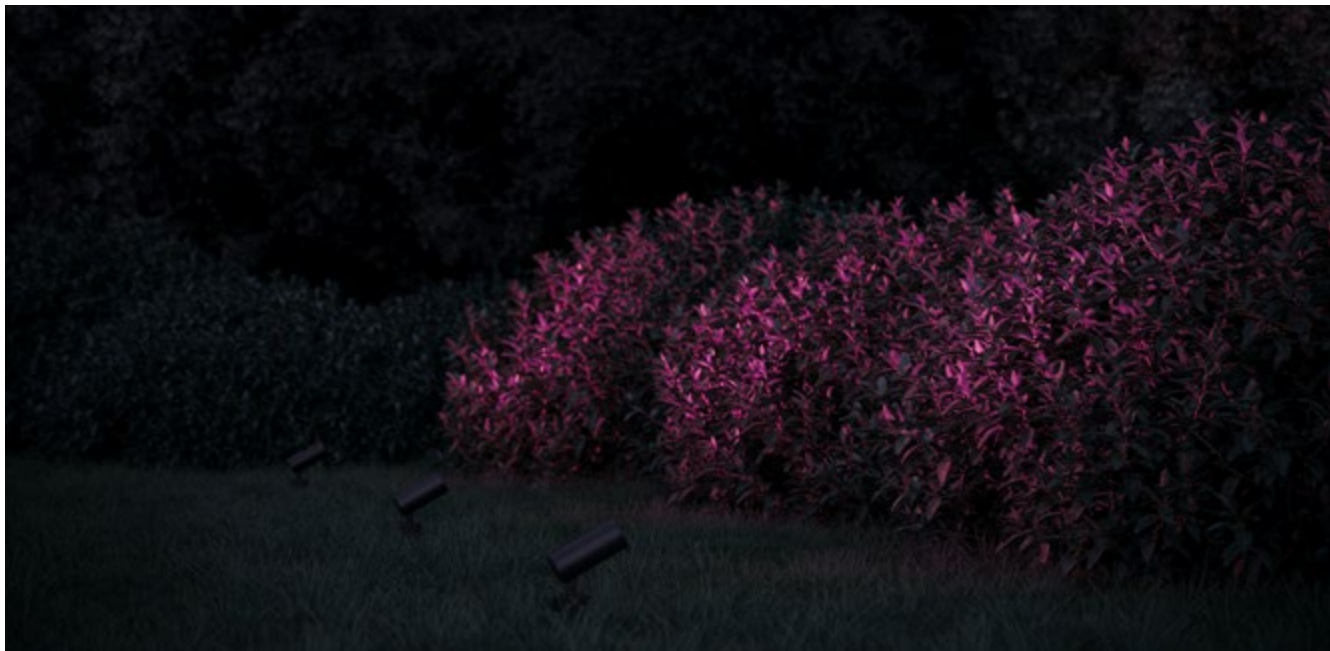

LOCUS Q FITO PAINT GREY / LOCUS Q 6W PAINT GREY

Рендер АЛЬФИЯ МАНЬКИНА