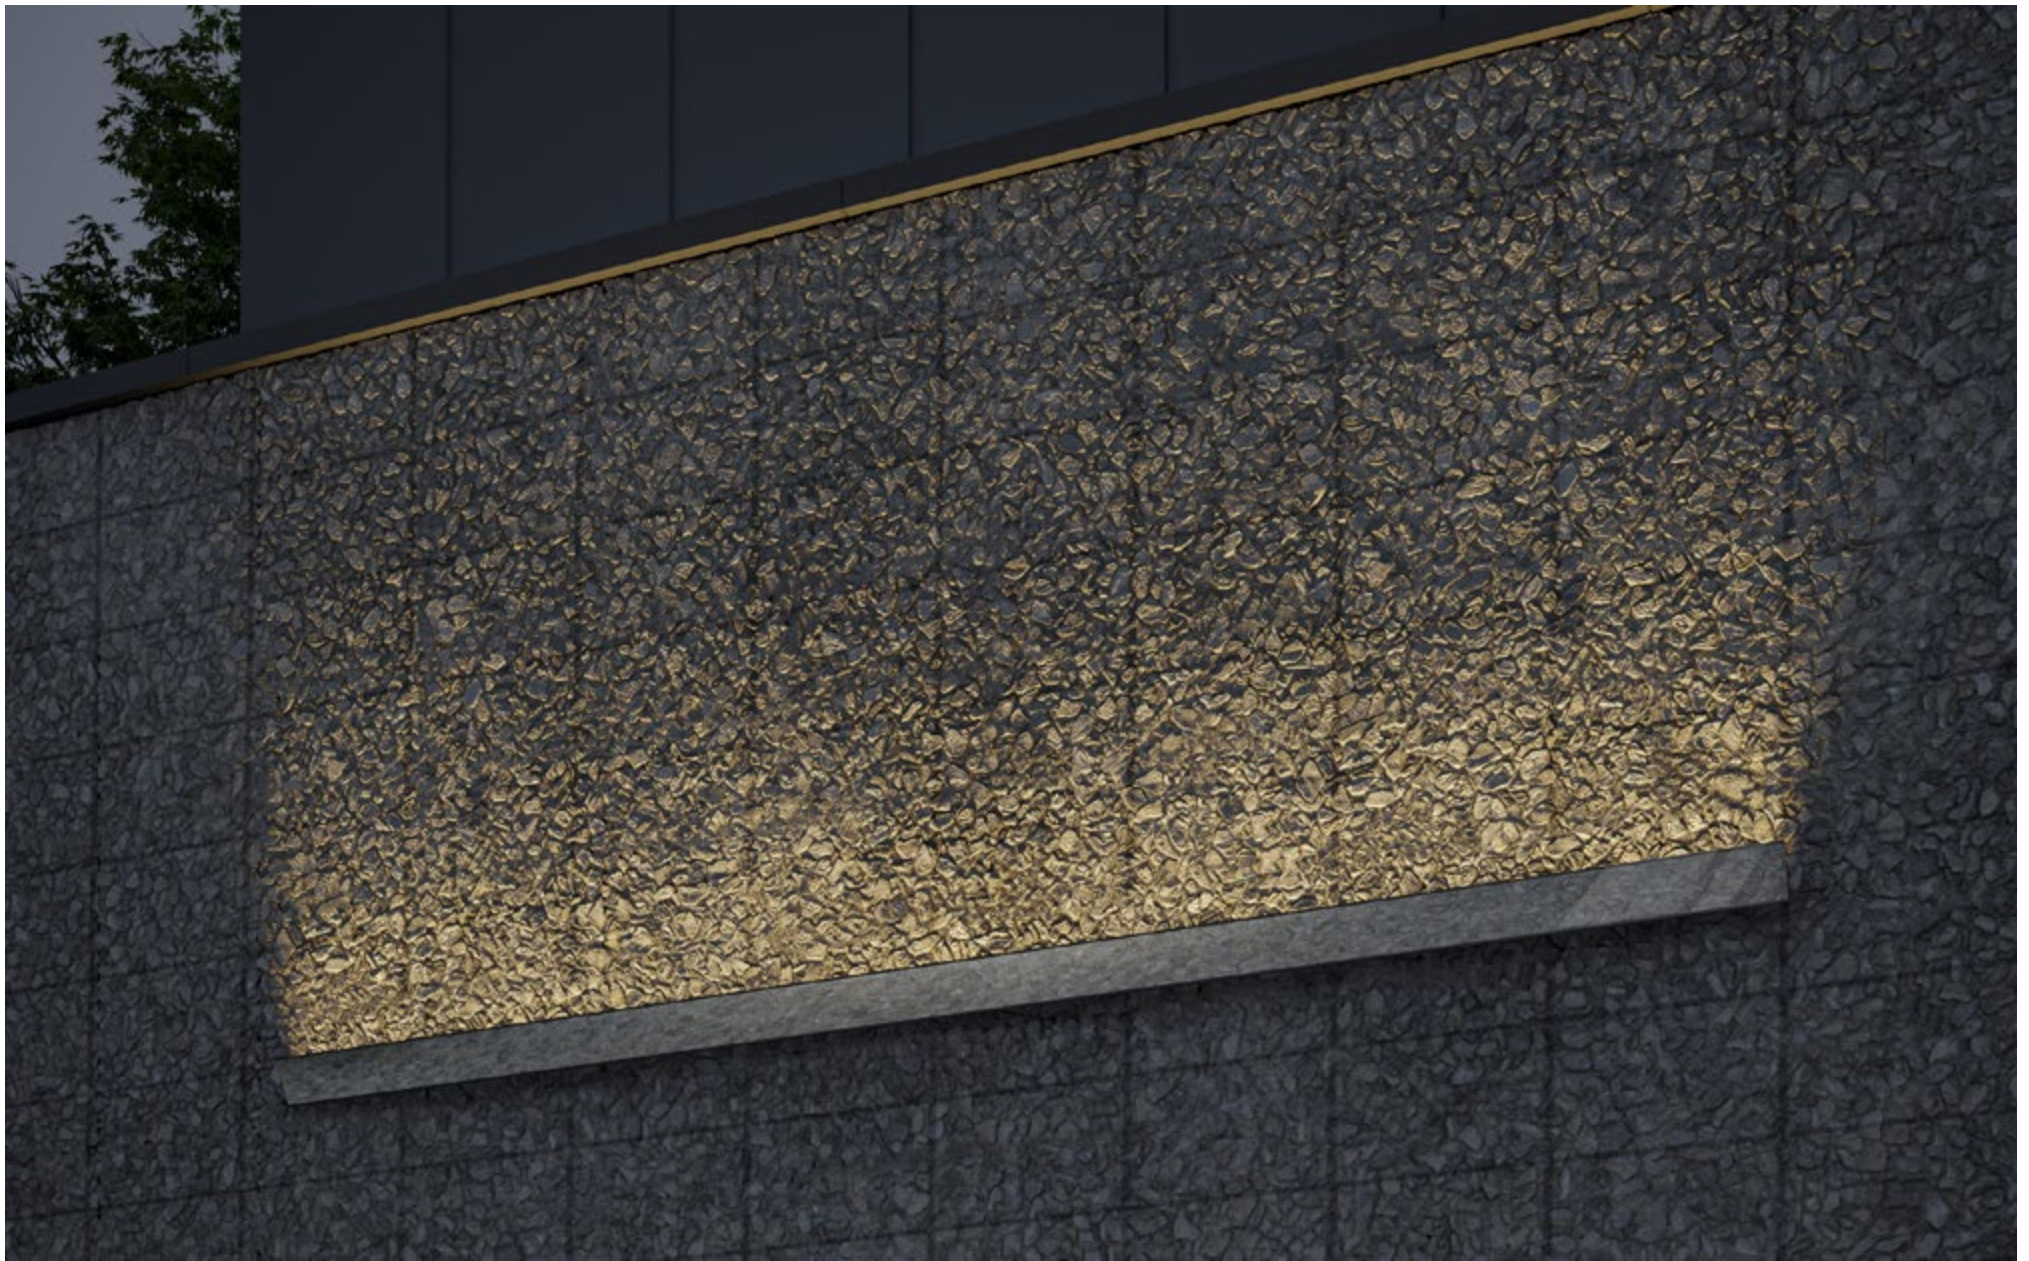

FACADE LINE 220V PAINT GREY

Рендер АЛЬФИЯ МАНЬКИНА