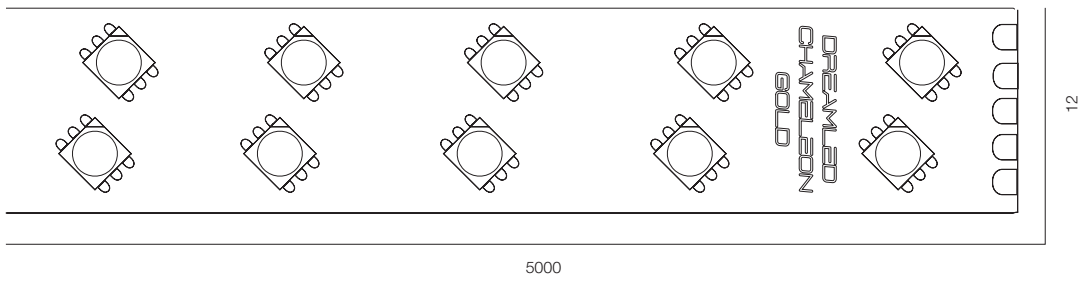

SIZE - 5M / WIDTH - 5mm / LEDS - 120 LED/M

LENTA RGB 3838

LENTA RGB 18W

POWER - 18W / FLOOD / CCT - RGB
IP20 / 48V / CONTROL - NO DIM, DIM 220, DIM DALI / WARRANTY - 2 YEARS

SIZE - 5M / WIDTH - 12mm / LEDS - 240 LED/M