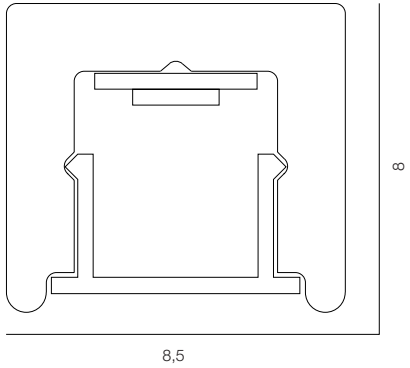

PROFLINE TRIMLESS CORNER 40

LENGTH - 2500mm / WIDTH - 40mm / IP40 / WARRANTY - 5 YEARS

PROFLINE TC20 HIDE

PROFLINE TRIMLESS CORNER HIDE

LENGTH - 2500mm / WIDTH - 20mm / IP40 / WARRANTY - 5 YEARS

PROFLINE C4