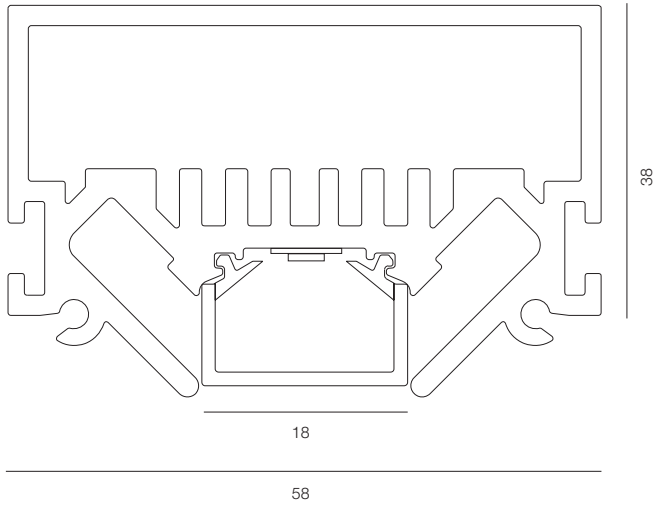

PROFLINE STC20

PROFLINE STC20

LENGTH - 2500mm / WIDTH - 18mm / IP40 / WARRANTY - 2 YEARS

PROFLINE STC40

PROFLINE STC40

LENGTH - 2500mm / WIDTH - 40mm / IP40 / WARRANTY - 5 YEARS

PROFLINE SHADOW

PROFLINE SHADOW