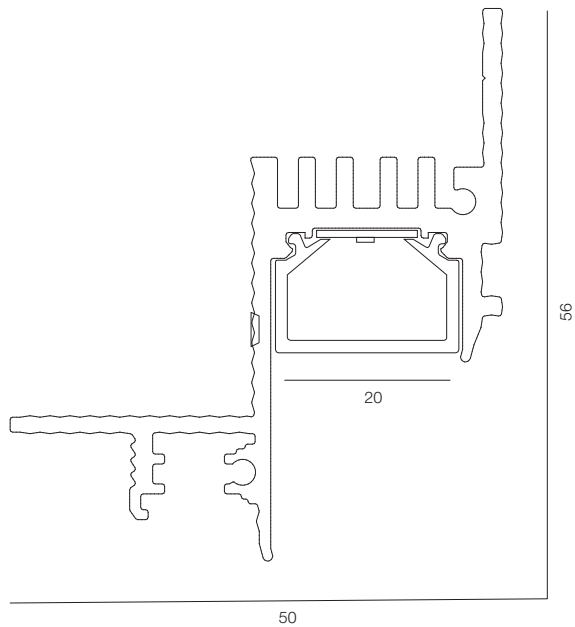

PROFLINE TC20 HIDE

PROFLINE TRIMLESS CORNER HIDE

LENGTH - 2500mm / WIDTH - 20mm / IP40 / WARRANTY - 5 YEARS