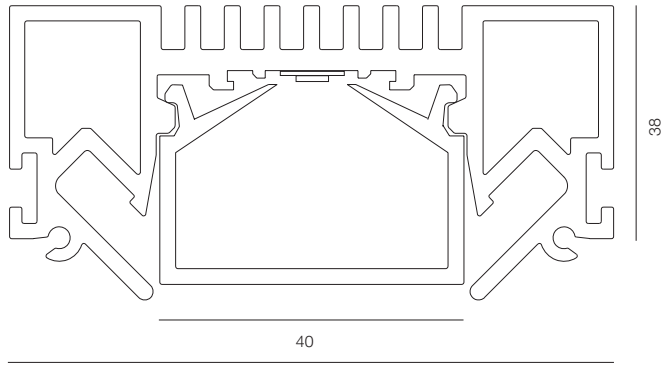

PROFLINE STC20

PROFLINE STC20

LENGTH - 2500mm / WIDTH - 18mm / IP40 / WARRANTY - 2 YEARS

PROFLINE STC40

PROFLINE STC40

LENGTH - 2500mm / WIDTH - 40mm / IP40 / WARRANTY - 5 YEARS

PROFLINE SHADOW

PROFLINE SHADOW