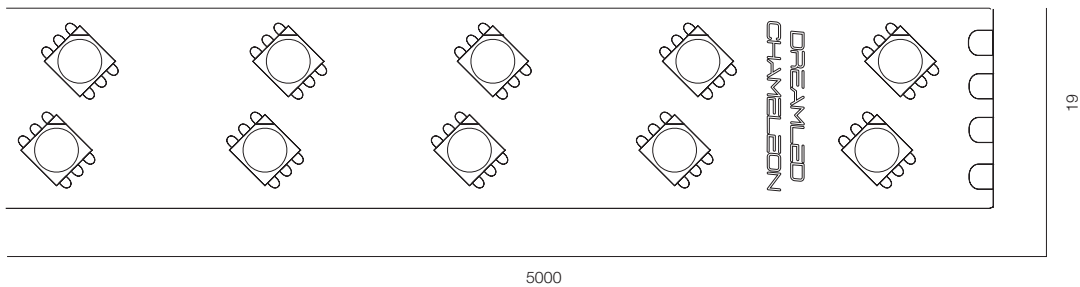

LENTA RGB100

LENTA RGB

POWER - 23W / FLOOD / CCT - RGB
IP20 / 24V / CONTROL - NO DIM, DIM 220, DIM DALI / WARRANTY - 2 YEARS

SIZE - 5M / WIDTH - 19mm / LEDS - 100 LED/M