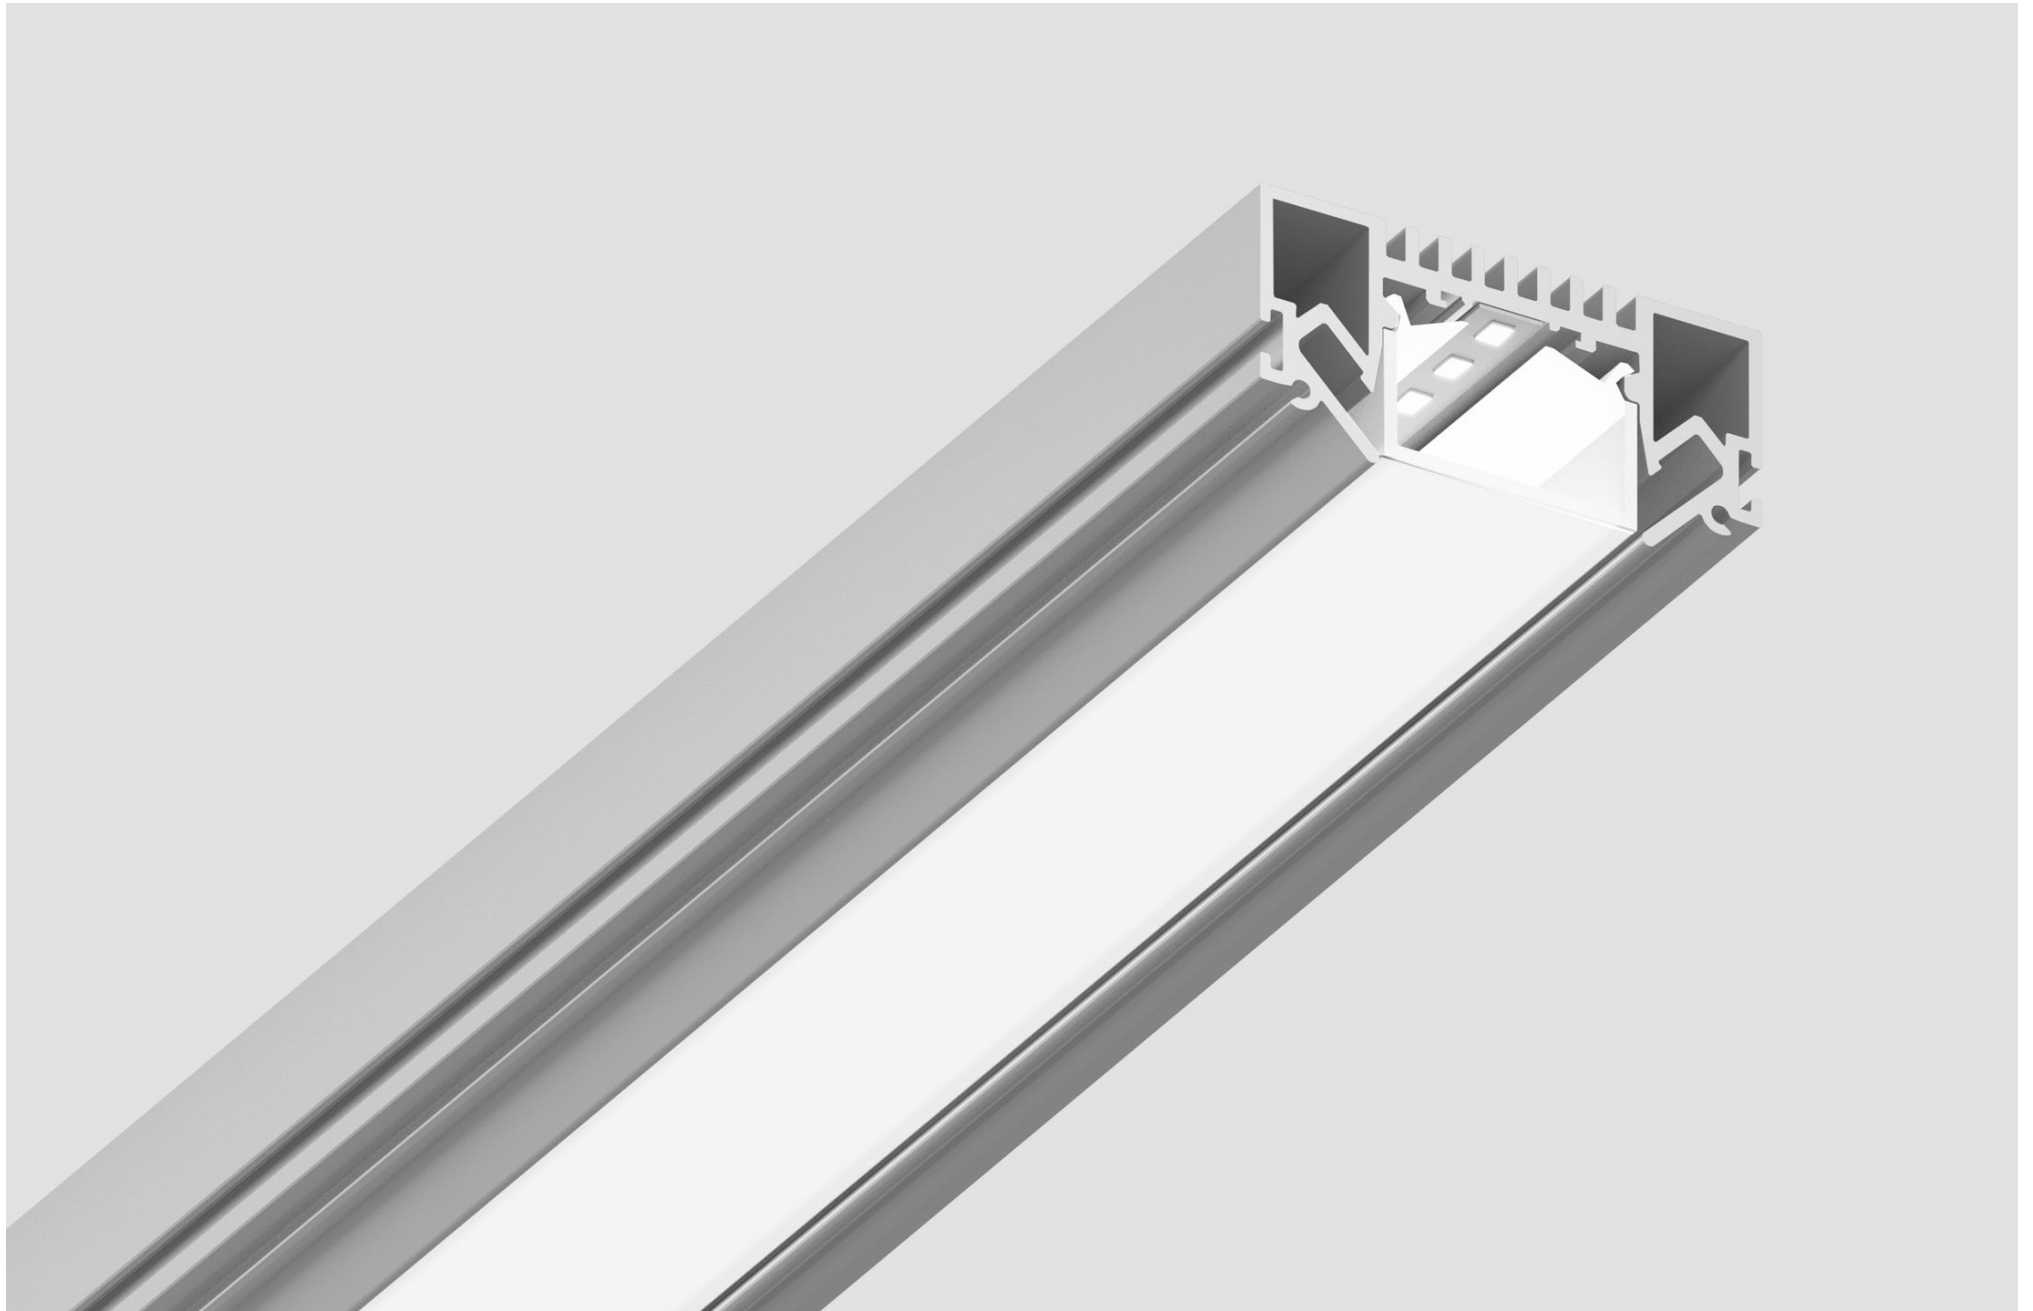

PROFLINE STC20

PROFLINE STC20

LENGTH - 2500mm / WIDTH - 18mm / IP40 / WARRANTY - 2 YEARS

PROFLINE STC40

PROFLINE STC40

LENGTH - 2500mm / WIDTH - 40mm / IP40 / WARRANTY - 5 YEARS

PROFLINE SHADOW

PROFLINE SHADOW