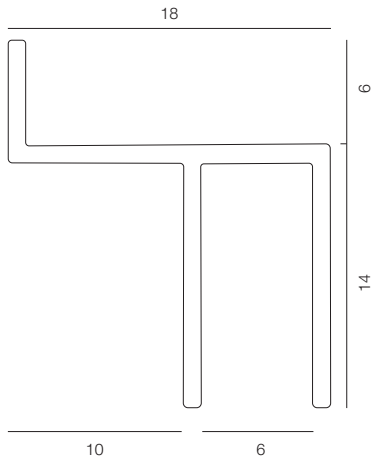

PROFLINE STC20

PROFLINE STC20

LENGTH - 2500mm / WIDTH - 18mm / IP40 / WARRANTY - 2 YEARS

PROFLINE STC40

PROFLINE STC40

LENGTH - 2500mm / WIDTH - 40mm / IP40 / WARRANTY - 5 YEARS

PROFLINE SHADOW

PROFLINE SHADOW

LENGTH - 2500mm / IP40 / WARRANTY - 5 YEARS

54

PROFLINE SHADOW LIGHT 20

64

PROFLINE SHADOW LIGHT 30

PROFLINE SHADOW LIGHT

LENGTH - 2500mm / IP40 / WARRANTY - 5 YEARS

PROFLINE SKIRTING