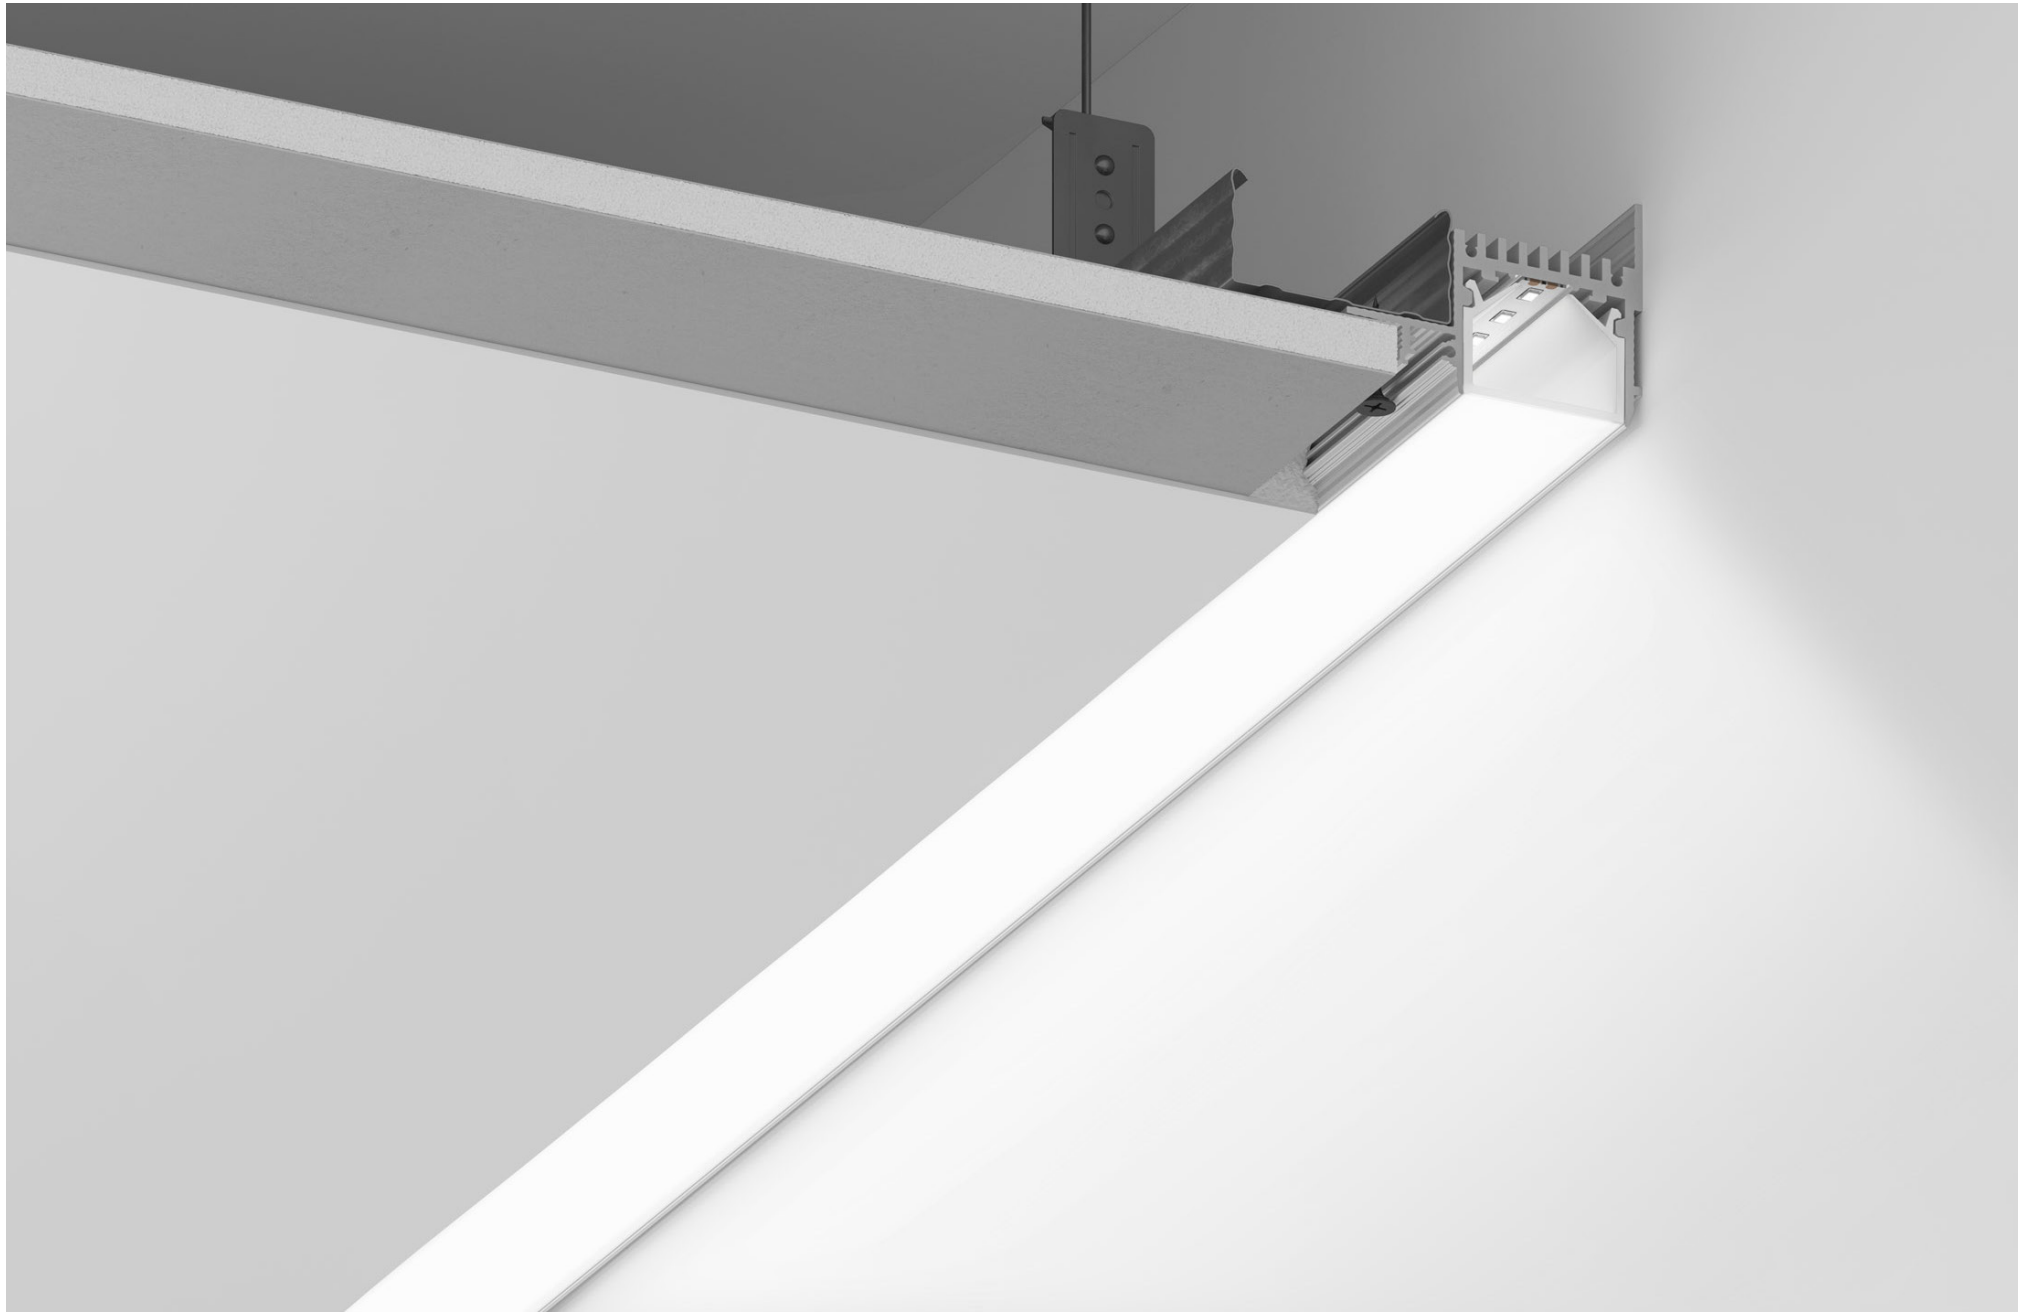

PROFLINE T60

PROFLINE TRIMLESS

LENGTH - 2500mm / WIDTH - 20mm, 40mm, 60mm / IP40 / WARRANTY - 5 YEARS

PROFLINE TC20

PROFLINE TRIMLESS CORNER 20

LENGTH - 2500mm / WIDTH - 20mm / IP40 / WARRANTY - 5 YEARS

PROFLINE TC40