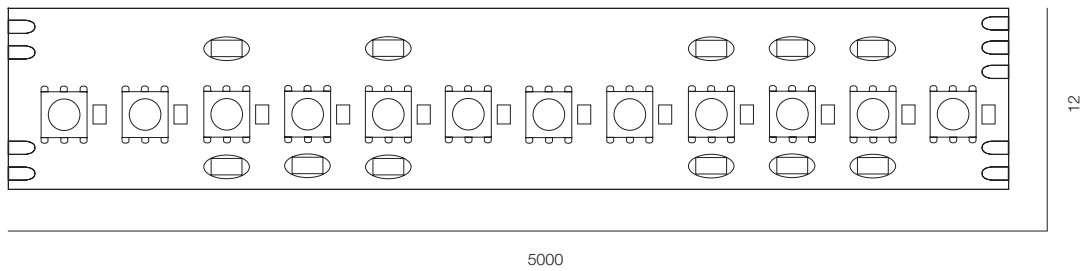

LENTA RGBW 3838

LENTA RGB + WHITE SLIM

POWER - 20W / FLOOD / CCT - RGB+3000K / CRI>97 Ra (R9>90)
IP20 / 48V / CONTROL - NO DIM, DIM 220, DIM DALI / WARRANTY - 2 YEARS

SIZE - 5M / WIDTH - 12mm / LEDS - 288 LED/M