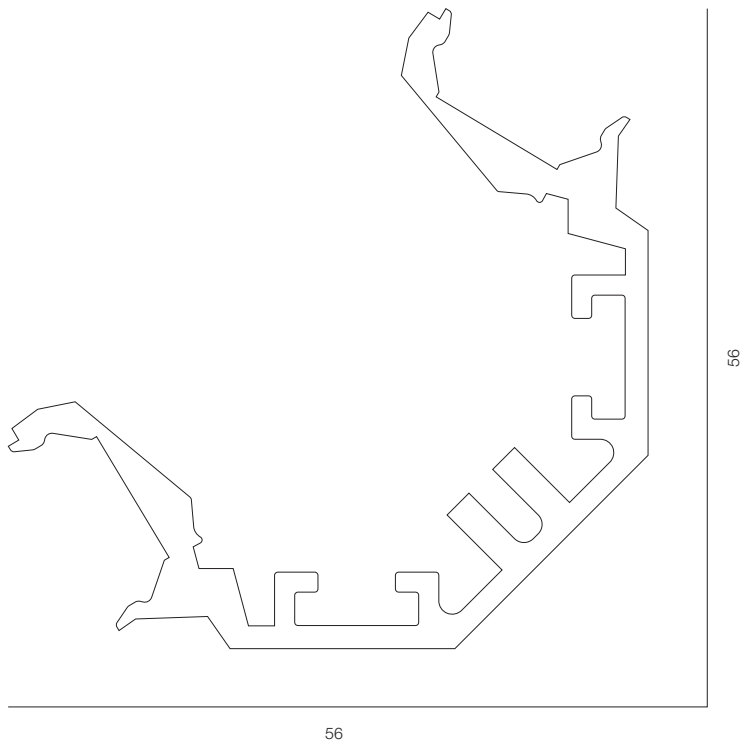

16

16

PROFLINE U16 S

PROFLINE U16 S

LENGTH - 2500mm / WIDTH - 16mm / IP40 / WARRANTY - 5 YEARS

PROFLINE U30 R

PROFLINE U30 R

LENGTH - 2500mm / WIDTH - 16mm / IP40 / WARRANTY - 5 YEARS