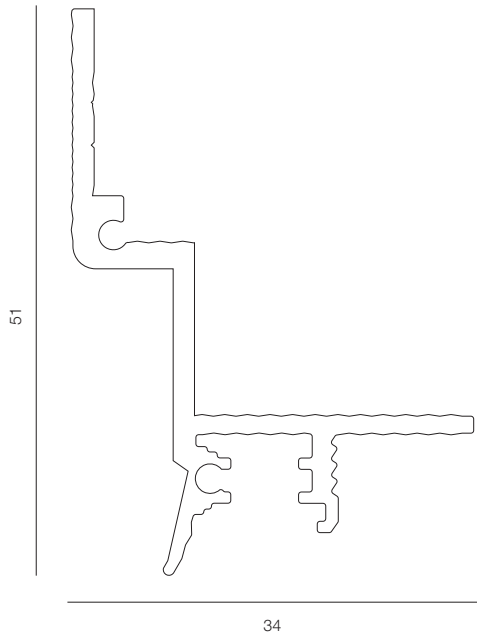

PROFLINE STC20

PROFLINE STC20

LENGTH - 2500mm / WIDTH - 18mm / IP40 / WARRANTY - 2 YEARS

PROFLINE STC40

PROFLINE STC40

LENGTH - 2500mm / WIDTH - 40mm / IP40 / WARRANTY - 5 YEARS

PROFLINE SHADOW

PROFLINE SHADOW

LENGTH - 2500mm / IP40 / WARRANTY - 5 YEARS

54

PROFLINE SHADOW LIGHT 20

64

PROFLINE SHADOW LIGHT 30

PROFLINE SHADOW LIGHT

LENGTH - 2500mm / IP40 / WARRANTY - 5 YEARS

PROFLINE SKIRTING