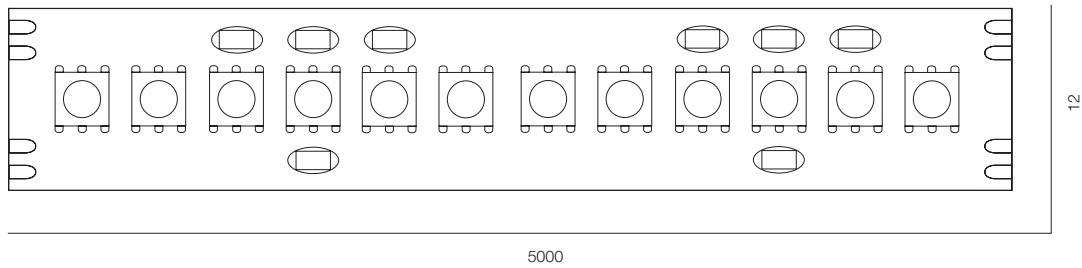

LENTA RGB 3838

LENTA RGB 18W

POWER - 18W / FLOOD / CCT - RGB
IP20 / 48V / CONTROL - NO DIM, DIM 220, DIM DALI / WARRANTY - 2 YEARS

SIZE - 5M / WIDTH - 12mm / LEDS - 240 LED/M