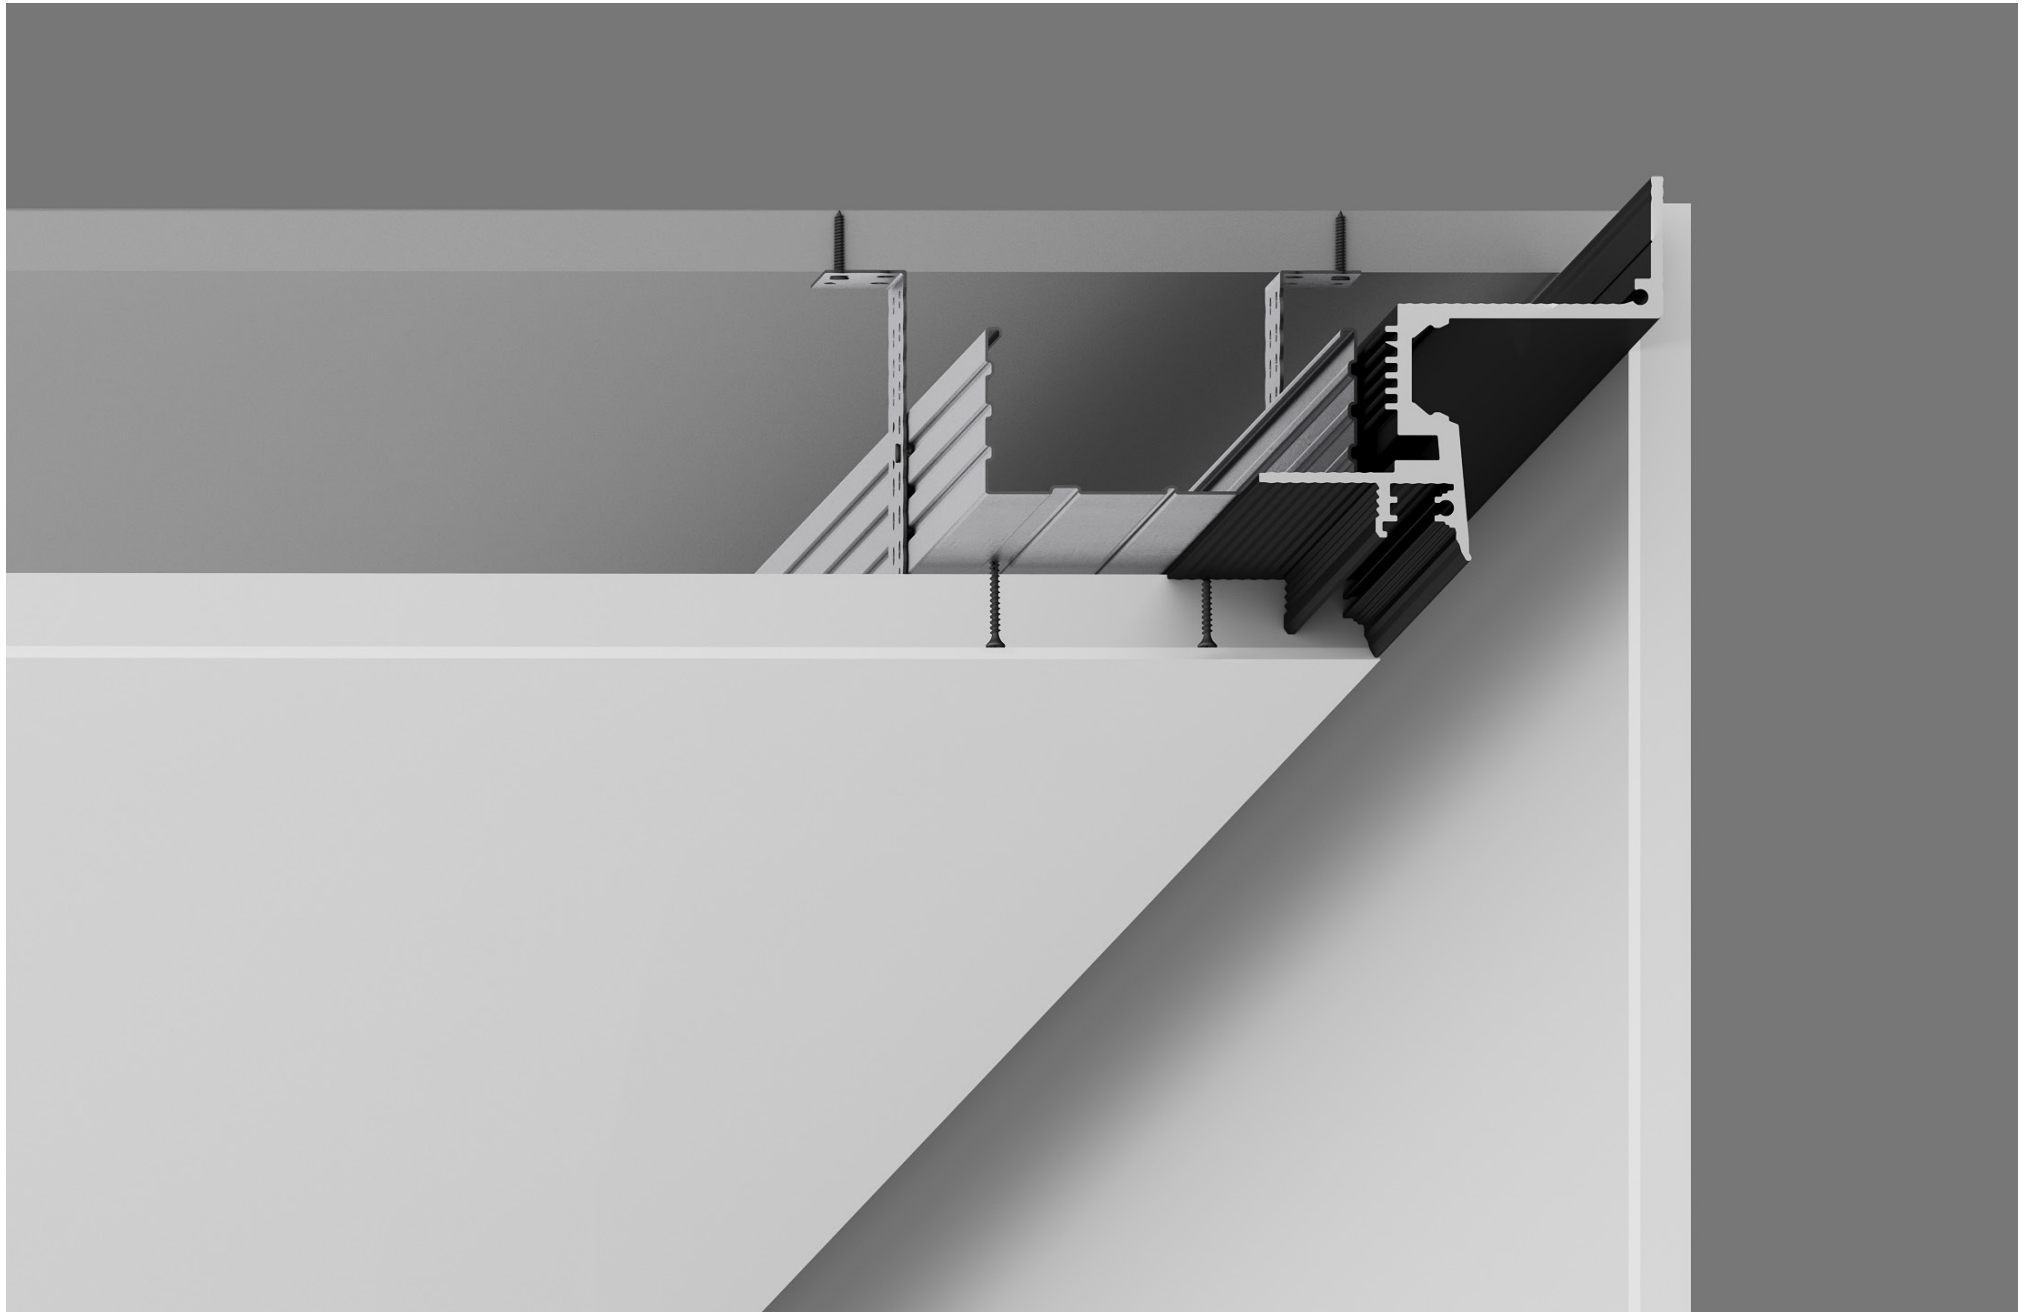

PROFLINE STC20

PROFLINE STC20

LENGTH - 2500mm / WIDTH - 18mm / IP40 / WARRANTY - 2 YEARS

PROFLINE STC40

PROFLINE STC40

LENGTH - 2500mm / WIDTH - 40mm / IP40 / WARRANTY - 5 YEARS

PROFLINE SHADOW

PROFLINE SHADOW