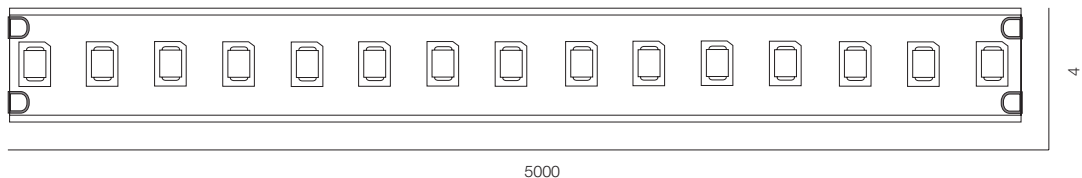

5000

4

LENTA RGBW 2835 IP65

LENTA SOLAR IP65

POWER - 5W, 10W, 20W / FLOOD / CCT - 2000K, 2700K, 3000K, 4000K / CRI>97 Ra (R9>90, R12>90)
IP65 / 48V / CONTROL - NO DIM, DIM 220, DIM DALI / WARRANTY - 2 YEARS

SIZE - 5M / WIDTH - 12mm / LEDS - 150 LED/M