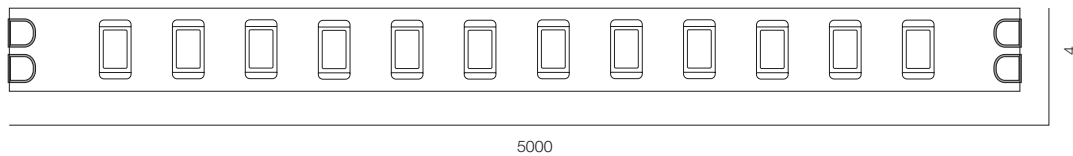

ELLE DECORATION, МОСКВА
2020

ОГЛАВЛЕНИЕ

LENTA SUPERSLIM	7	PROFLINE T4 FLO	37
LENTA SOLAR	9	PROFLINE T4 END	39
LENTA CCT	11	PROFLINE T4 IN	41
LENTA RGB	13	PROFLINE T4 OUT	43
LENTA RGB SLIM	15	PROFLINE INFINITY	45
LENTA RGB 18W	17	PROFLINE TRIMLESS	47
LENTA RGB + WHITE	19	PROFLINE TRIMLESS CORNER 20	49
LENTA RGB + WHITE SLIM	21	PROFLINE TRIMLESS CORNER 40	51
LENTA SOLAR IP65	23	PROFLINE TRIMLESS CORNER HIDE	53
LENTA SUPERSOFT	25	PROFLINE C4	55
LENTA ASYMMETRIC OPTIC	27	PROFLINE C1612	57
LENTA OUTDOOR	29	PROFLINE WALL 1612	59
LENTA FLEXNEON	31	PROFLINE C20	61
LENTA UNDERWATER	33	PROFLINE U16 S	63
LENTA SAUNA	35	PROFLINE U30 R	65
		PROFLINE UGOL	67
		PROFLINE C SLIM	69
		PROFLINE C40	71
		PROFLINE C40 LENTA	73
		PROFLINE STC20	75
		PROFLINE STC40	77
		PROFLINE SHADOW	79
		PROFLINE SHADOW LIGHT	81
		PROFLINE SKIRTING	83
		PROFLINE SKIRTING LIGHT	85
		BACKLIGT 5636	87
		BACKLIGHT 9832	89
		INFINITY AIR	91