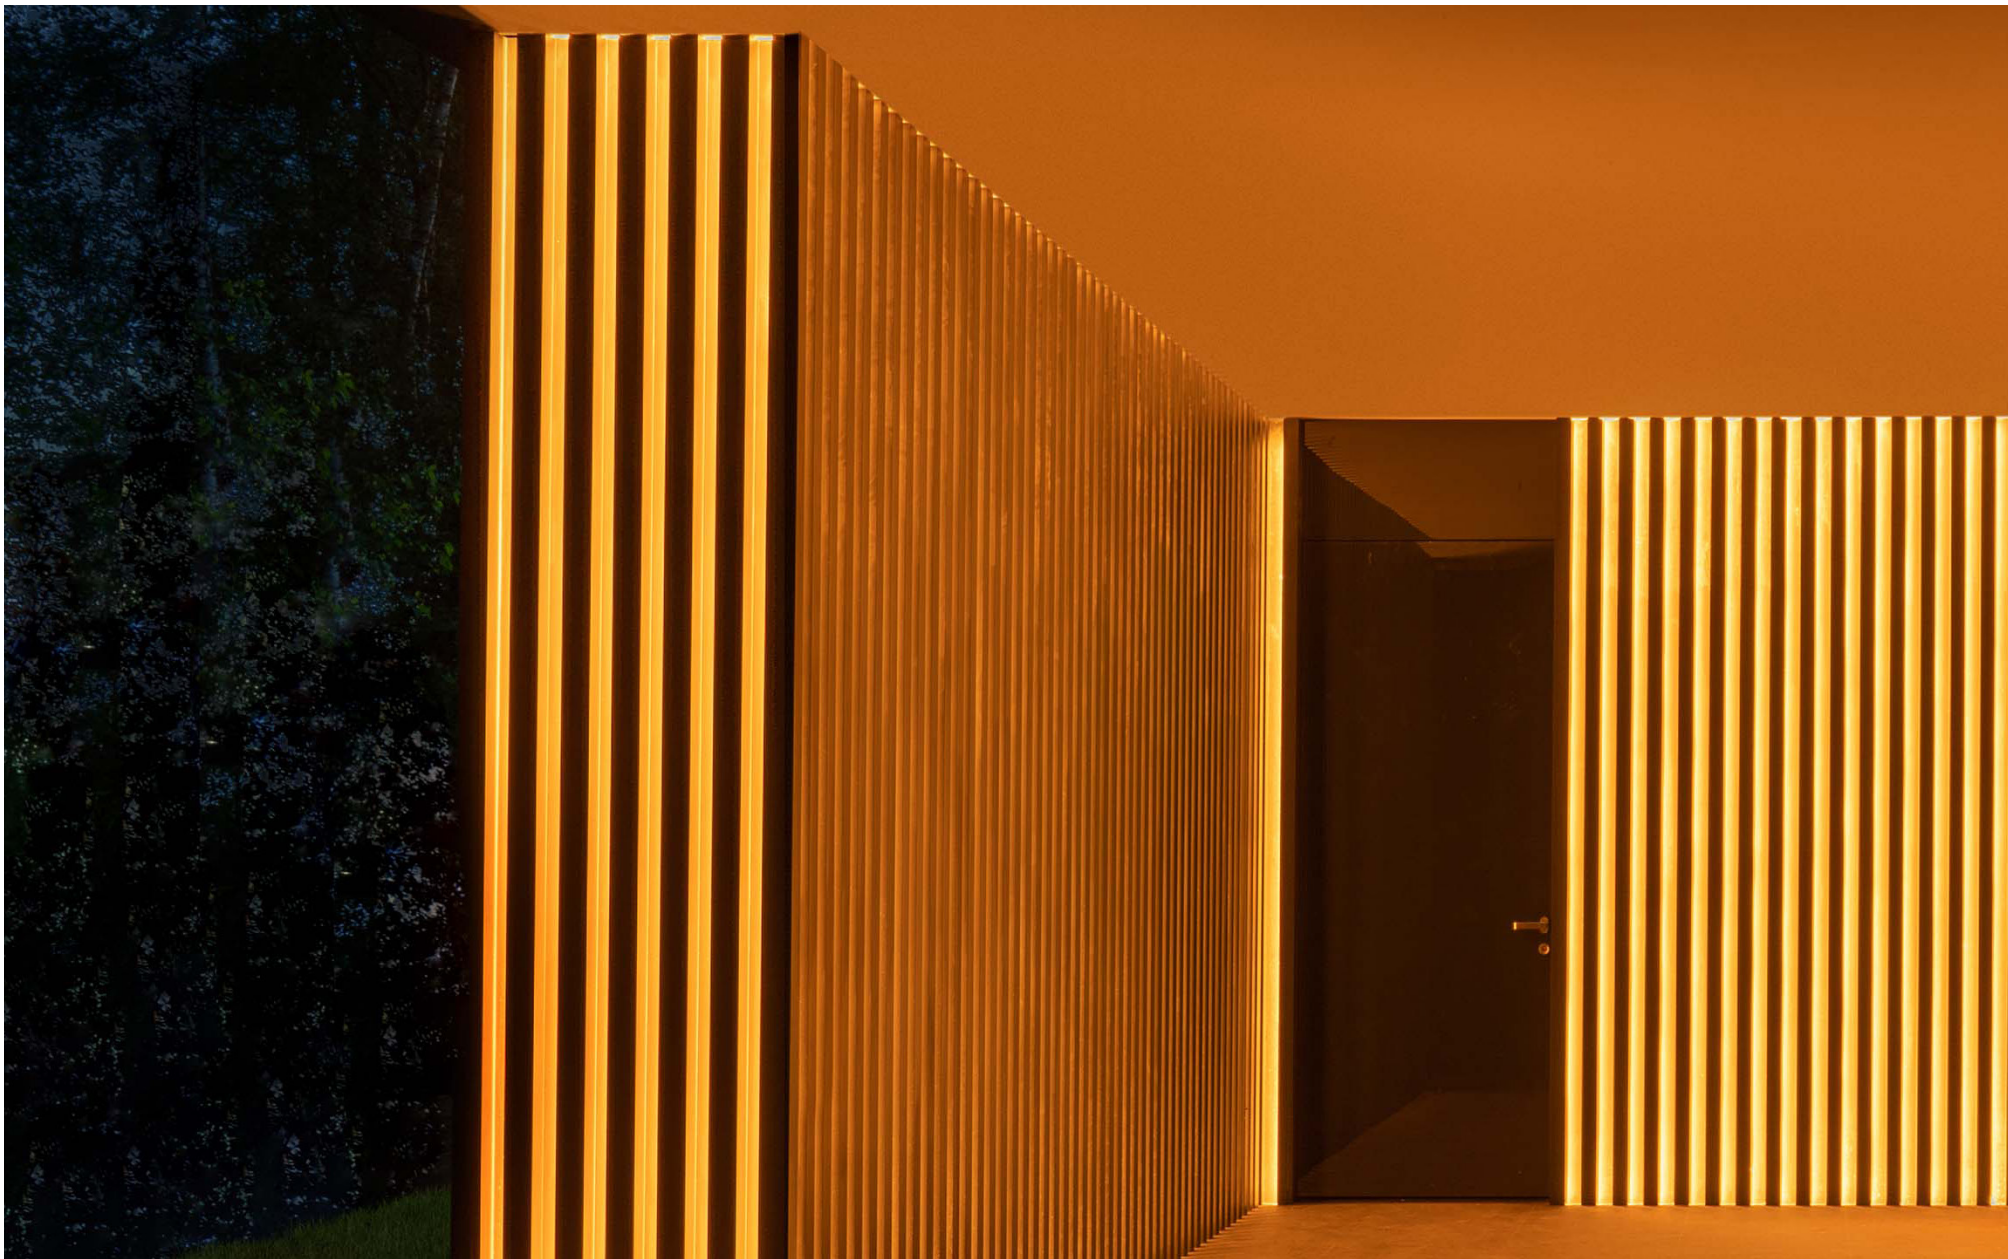

LENGTH - 3000mm / IP40 / WARRANTY - 5 YEARS

FINISHES: PAINT (white, black)

PROFLINE C1612

Дизайнер - АННА ПЕЙКОВА / Квартира ЖК ФОРΟΣ (Крым)

MODULAR FACADE

Загородный дом RENESSANCE PARK

ИНТЕРЬЕР КУХНИ-ГОСТИНОЙ
Дизайнер СИДОРОВА ЕЛЕНА