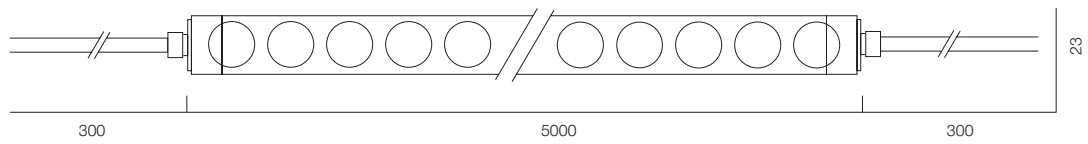

SIZE - 5M / WIDTH - 12mm / LEDS - 150 LED/M

LENTA SUPERSOFT IP67

LENTA SUPERSOFT

POWER - 12W / FLOOD / CCT - 2000K, 2700K, 3000K, 4000K / CRI>97 Ra (R9>90, R12>90)
IP67 / 48V / CONTROL - NO DIM, DIM 220, DIM DALI / WARRANTY - 2 YEARS