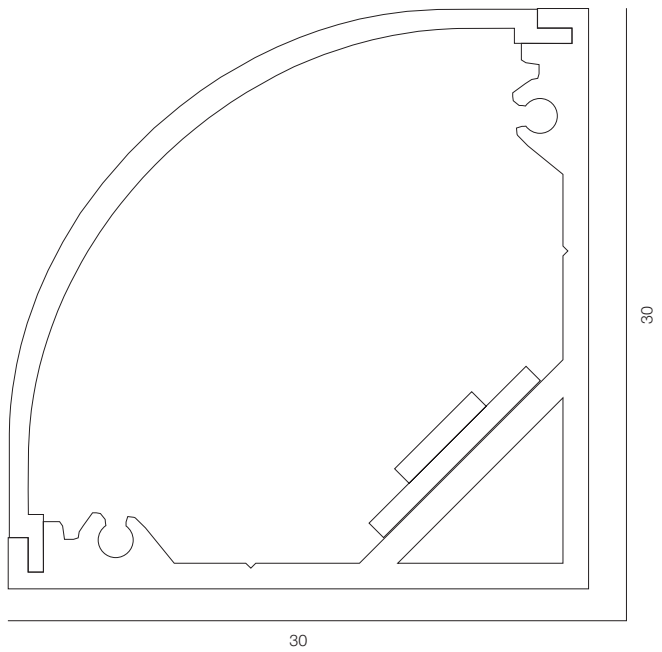

16

16

PROFLINE U16 S

PROFLINE U16 S

LENGTH - 2500mm / WIDTH - 16mm / IP40 / WARRANTY - 5 YEARS

PROFLINE U30 R

PROFLINE U30 R

LENGTH - 2500mm / WIDTH - 16mm / IP40 / WARRANTY - 5 YEARS