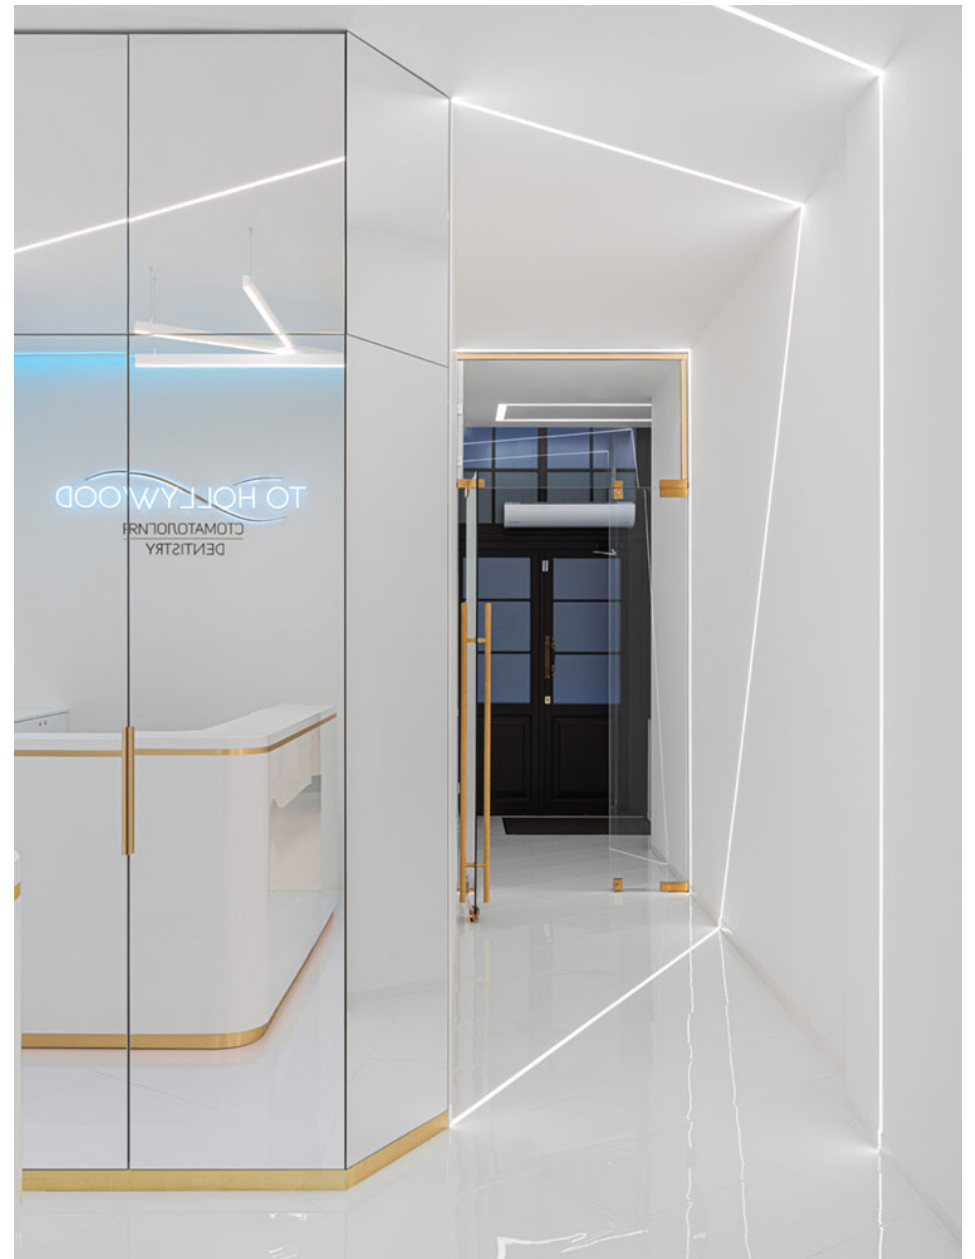

LENGTH - 3000mm / IP40 / WARRANTY - 5 YEARS

FINISHES: PAINT (white, black)

PROFLINE C1612

Дизайнер - АННА ПЕЙКОВА / Квартира ЖК ФОРΟΣ (Крым)

MODULAR FACADE

Загородный дом RENESSANCE PARK

ИНТЕРЬЕР КУХНИ-ГОСТИНОЙ
Дизайнер СИДОРОВА ЕЛЕНА