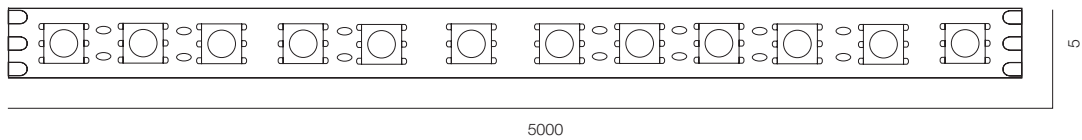

LENTA RGB100

LENTA RGB

POWER - 23W / FLOOD / CCT - RGB
IP20 / 24V / CONTROL - NO DIM, DIM 220, DIM DALI / WARRANTY - 2 YEARS

SIZE - 5M / WIDTH - 19mm / LEDS - 100 LED/M

LENTA RGB 3838 MICRO

LENTA RGB SLIM

POWER - 9W / FLOOD / CCT - RGB
IP20 / 48V / CONTROL - NO DIM, DIM 220, DIM DALI / WARRANTY - 2 YEARS