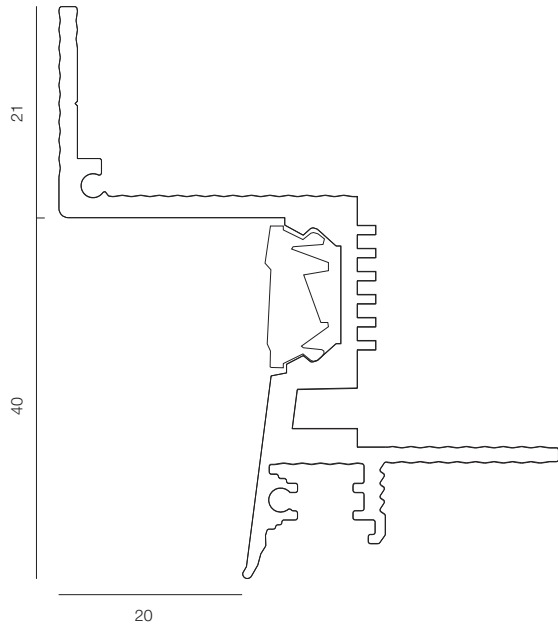

PROFLINE STC20

PROFLINE STC20

LENGTH - 2500mm / WIDTH - 18mm / IP40 / WARRANTY - 2 YEARS

PROFLINE STC40

PROFLINE STC40

LENGTH - 2500mm / WIDTH - 40mm / IP40 / WARRANTY - 5 YEARS

PROFLINE SHADOW

PROFLINE SHADOW

LENGTH - 2500mm / IP40 / WARRANTY - 5 YEARS

54

PROFLINE SHADOW LIGHT 20

64

PROFLINE SHADOW LIGHT 30

PROFLINE SHADOW LIGHT

LENGTH - 2500mm / IP40 / WARRANTY - 5 YEARS

PROFLINE SKIRTING