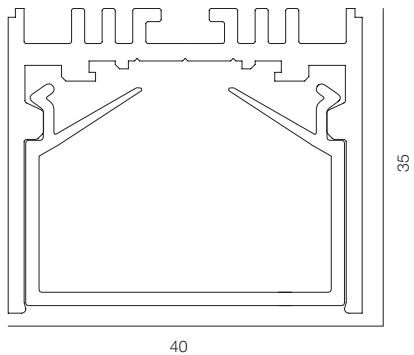

40

35

PROFLINE C40 SLIM