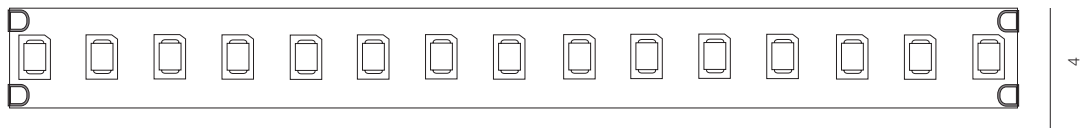

5000

4

LENTA 2835

LENTA SOLAR

POWER - 5W, 10W, 20W / FLOOD / CCT - 2000K, 2700K, 3000K, 4000K / CRI>97 Ra (R9>90, R12>90)
IP20 / 48V / CONTROL - NO DIM, DIM 220, DIM DALI / WARRANTY - 2 YEARS

SIZE - 5M / WIDTH - 10mm / LEDS - 150 LED/M