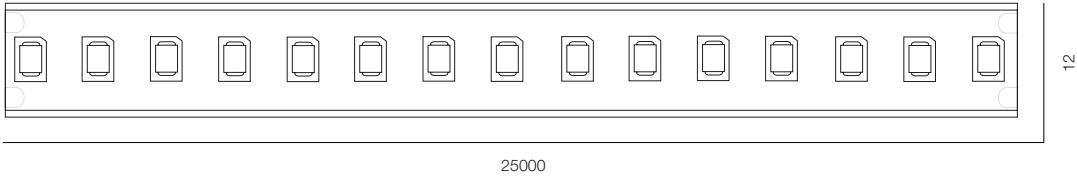

OUTDOOR 25000 5W