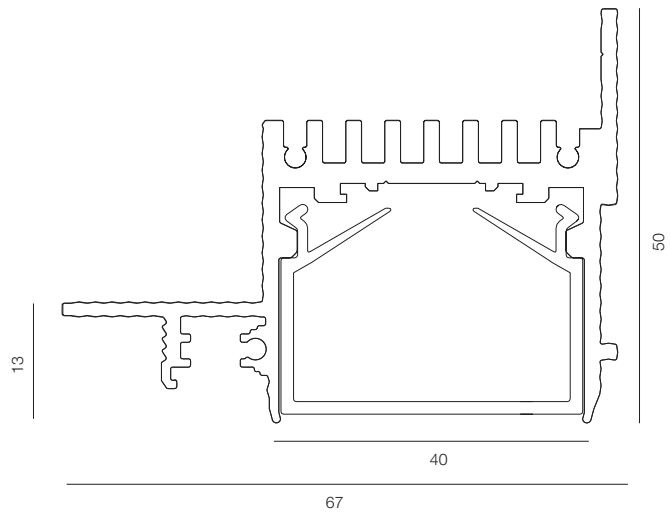

PROFLINE T4 OUT

PROFLINE T4 OUT

LENGTH - 2500mm / WIDTH - 7mm / IP40 / WARRANTY - 5 YEARS

PROFLINE INFINITY

PROFLINE INFINITY

LENGTH - 2500mm / WIDTH - 25mm / IP40 / WARRANTY - 5 YEARS

PROFLINE T20

PROFLINE T40

PROFLINE T60

PROFLINE TRIMLESS

LENGTH - 2500mm / WIDTH - 20mm, 40mm, 60mm / IP40 / WARRANTY - 5 YEARS

PROFLINE TC20

PROFLINE TRIMLESS CORNER 20

LENGTH - 2500mm / WIDTH - 20mm / IP40 / WARRANTY - 5 YEARS

PROFLINE TC40

PROFLINE TRIMLESS CORNER 40

LENGTH - 2500mm / WIDTH - 40mm / IP40 / WARRANTY - 5 YEARS

PROFLINE TC20 HIDE

PROFLINE TRIMLESS CORNER HIDE

LENGTH - 2500mm / WIDTH - 20mm / IP40 / WARRANTY - 5 YEARS

PROFLINE C4