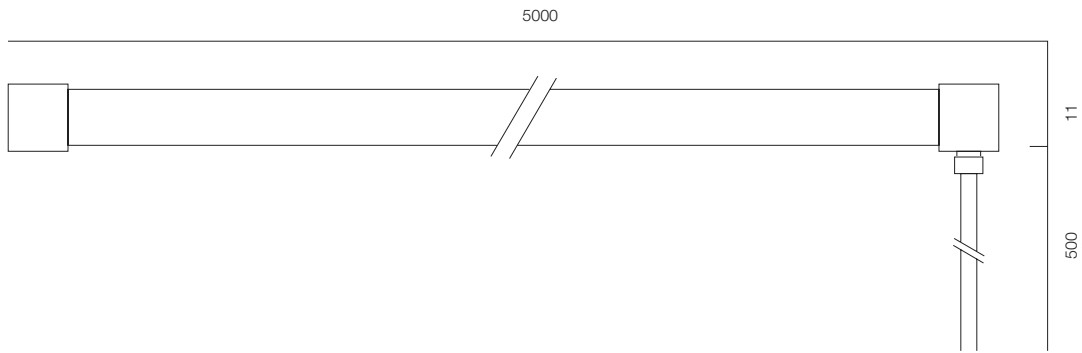

SIZE - 5M / WIDTH - 12mm / LEDS - 150 LED/M

LENTA SUPERSOFT IP67

LENTA SUPERSOFT

POWER - 12W / FLOOD / CCT - 2000K, 2700K, 3000K, 4000K / CRI>97 Ra (R9>90, R12>90)
IP67 / 48V / CONTROL - NO DIM, DIM 220, DIM DALI / WARRANTY - 2 YEARS