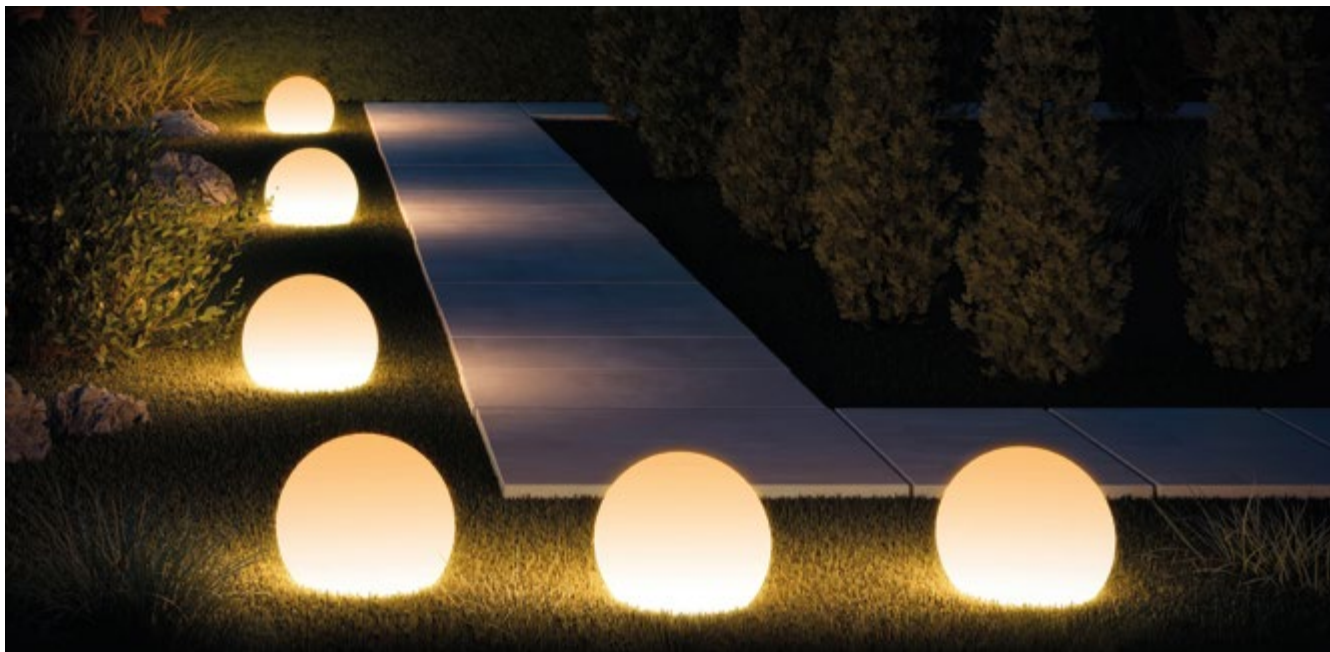

GARDEN BELL PAINT WHITE
Загородный дом RENESSANCE PARK

GARDEN TABLET PAINT GREY
Загородный дом RENAISSANCE PARK

GARDEN BELL PAINT WHITE
Загородный дом RENAISSANCE PARK

GARDEN PIN LOOP PAINT GREY
Загородный дом RENAISSANCE PARK