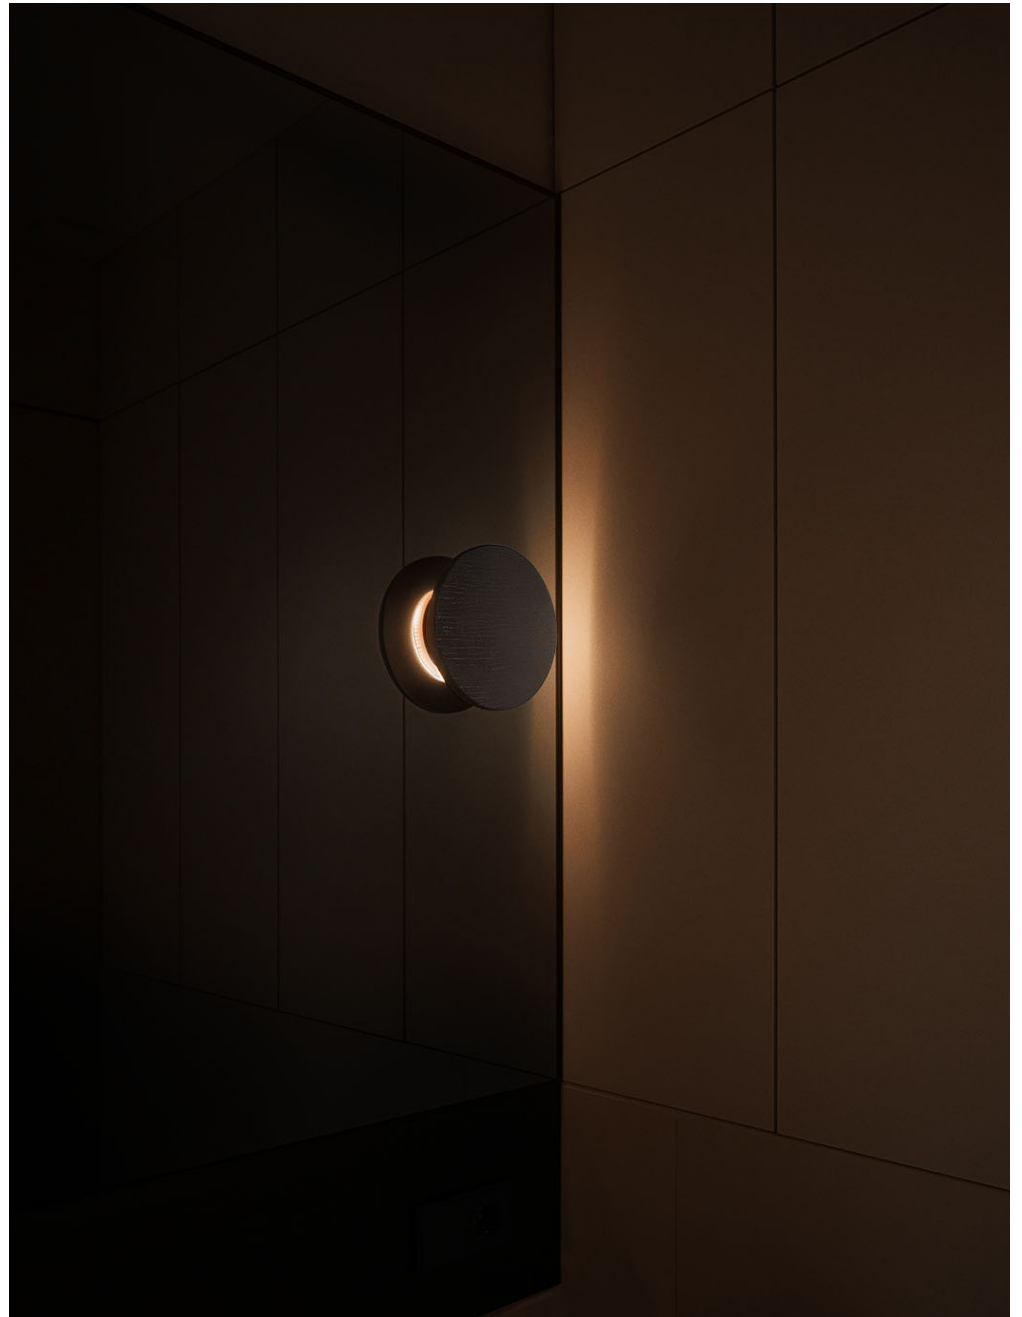

FACADE ECLIPSE PAINT GRAY

Дизайнер МИХАИЛ ШИШКИН / Танхаус ЛАЗУРНЫЙ БЕРЕГ (Сочи)