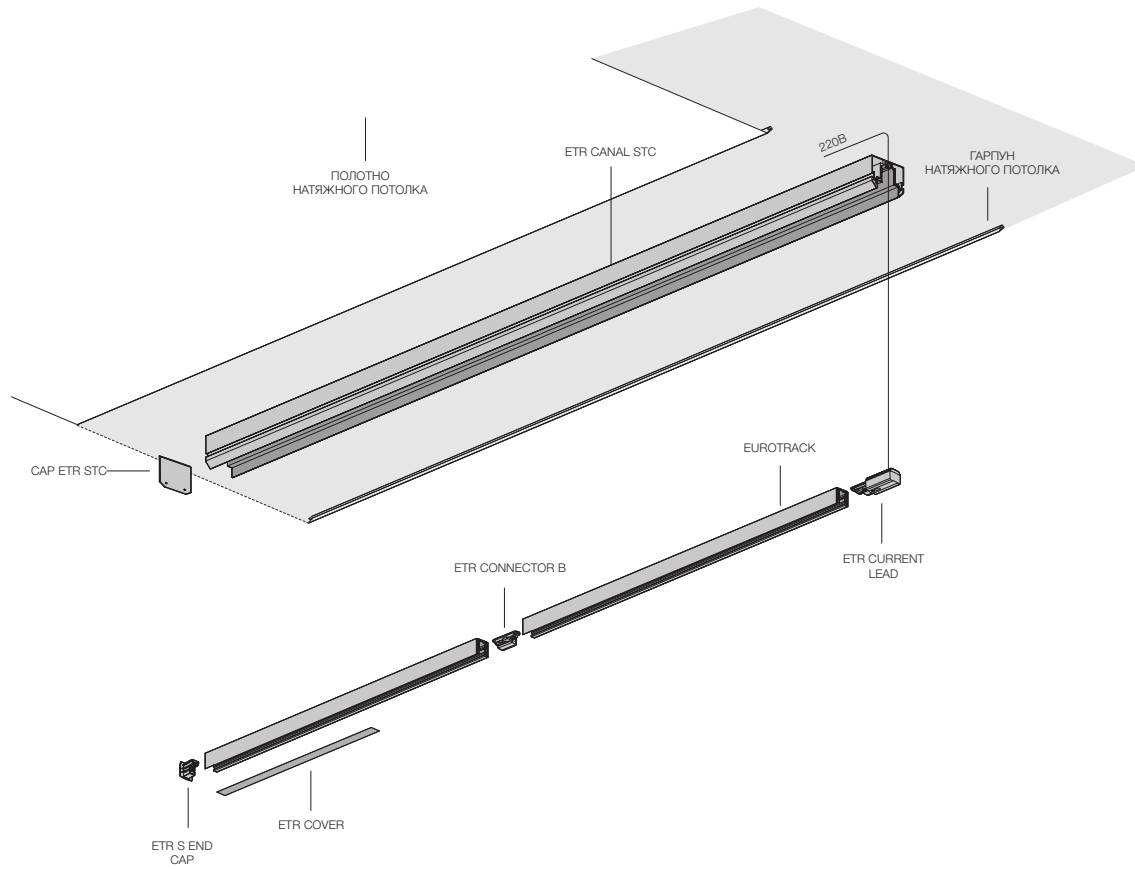

EUROTRACK STC