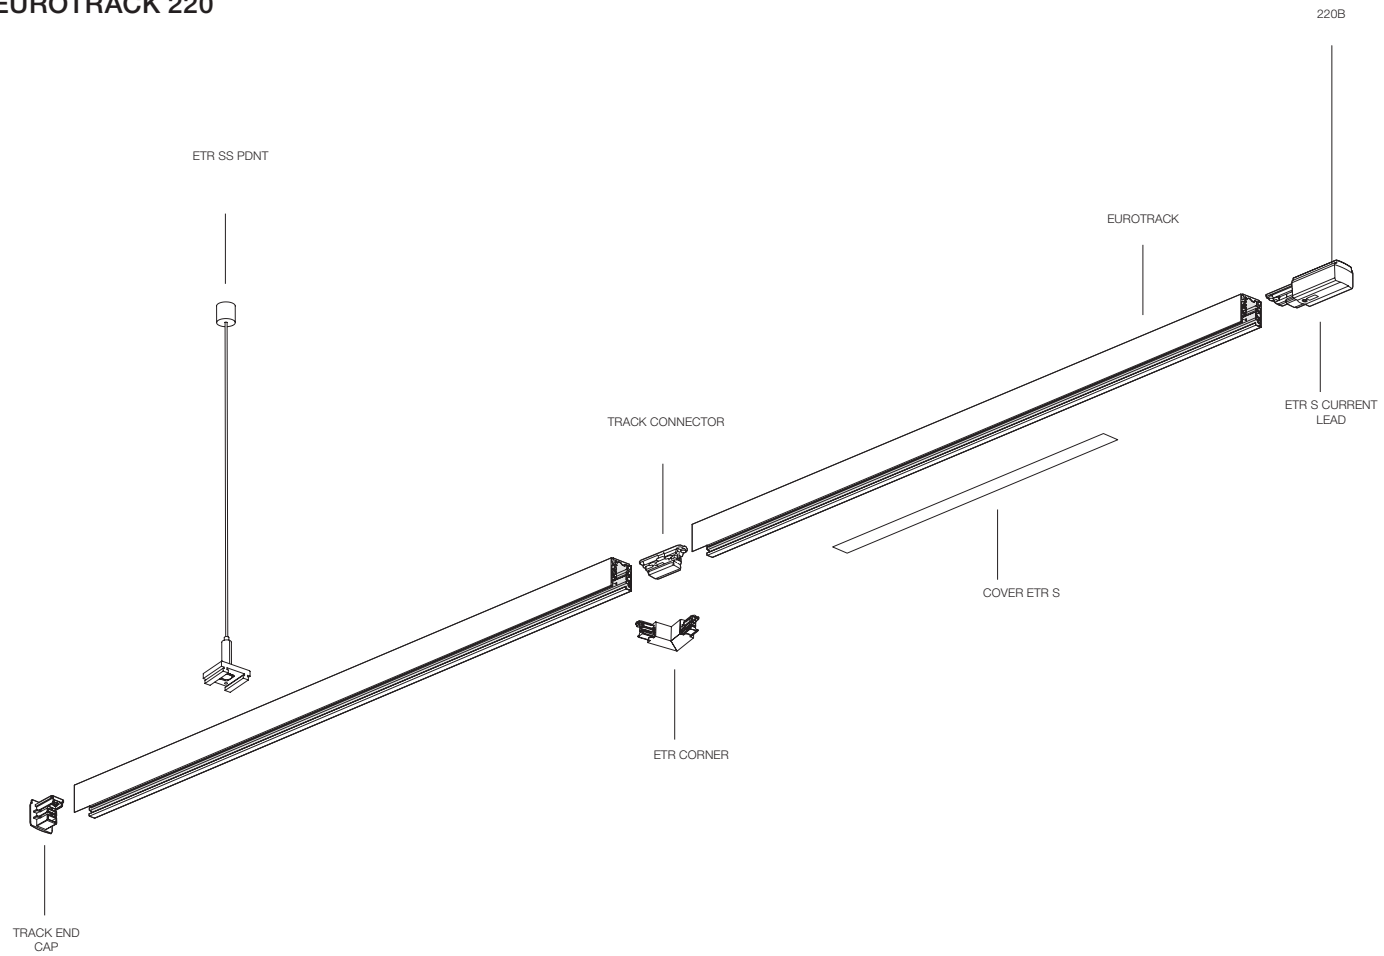

ETR LINE LARGE

ETR LINE DIRECT

EUROTRACK SLIM SYSTEM

ETR SLIM LOCUS 48

ETR SLIM OREO 95

EUROTRACK SYSTEM

Световая система с мощными направленными светильниками для коммерческих проектов с подключением гапрямую к сети 220V.

EUROTRACK 220

КОМПОНЕНТЫ ТРЕКА

EUROTRACK

TRACK END CAP

COVER EUROTRACK S

EUROTRACK

КОННЕКТОРЫ

ETR CURRENT LEAD