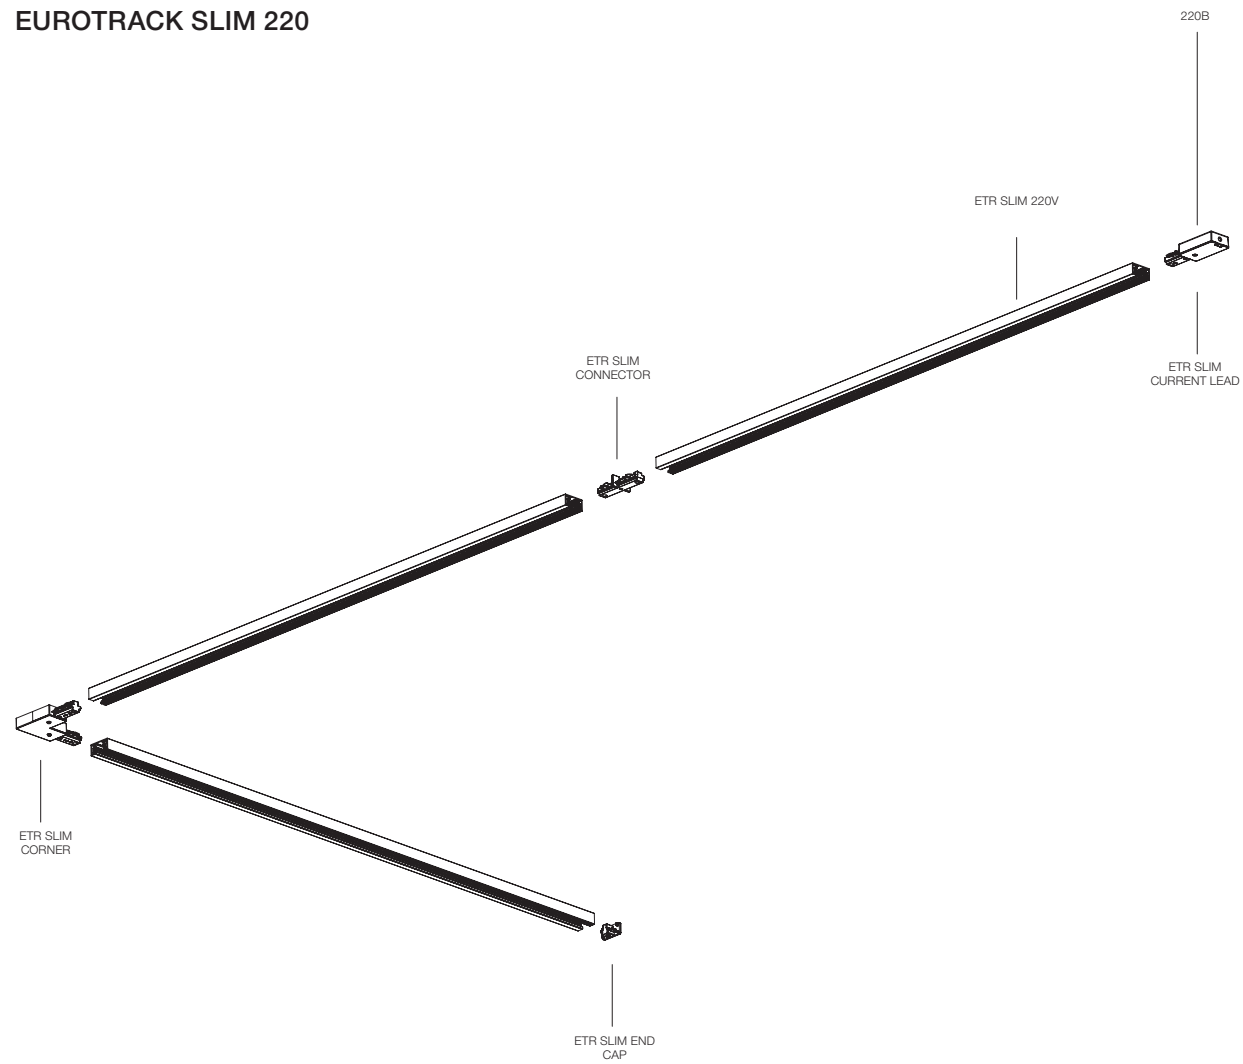

ETR CORNER

EUROTRACK SLIM 220

Тонкая трековая световая система с подключением напрямую к сети 220V.

EUROTRACK SLIM 220

КОМПОНЕНТЫ ТРЕКА

SUPERSLIM TRACK 220

ETR D END CAP

КОННЕКТОРЫ