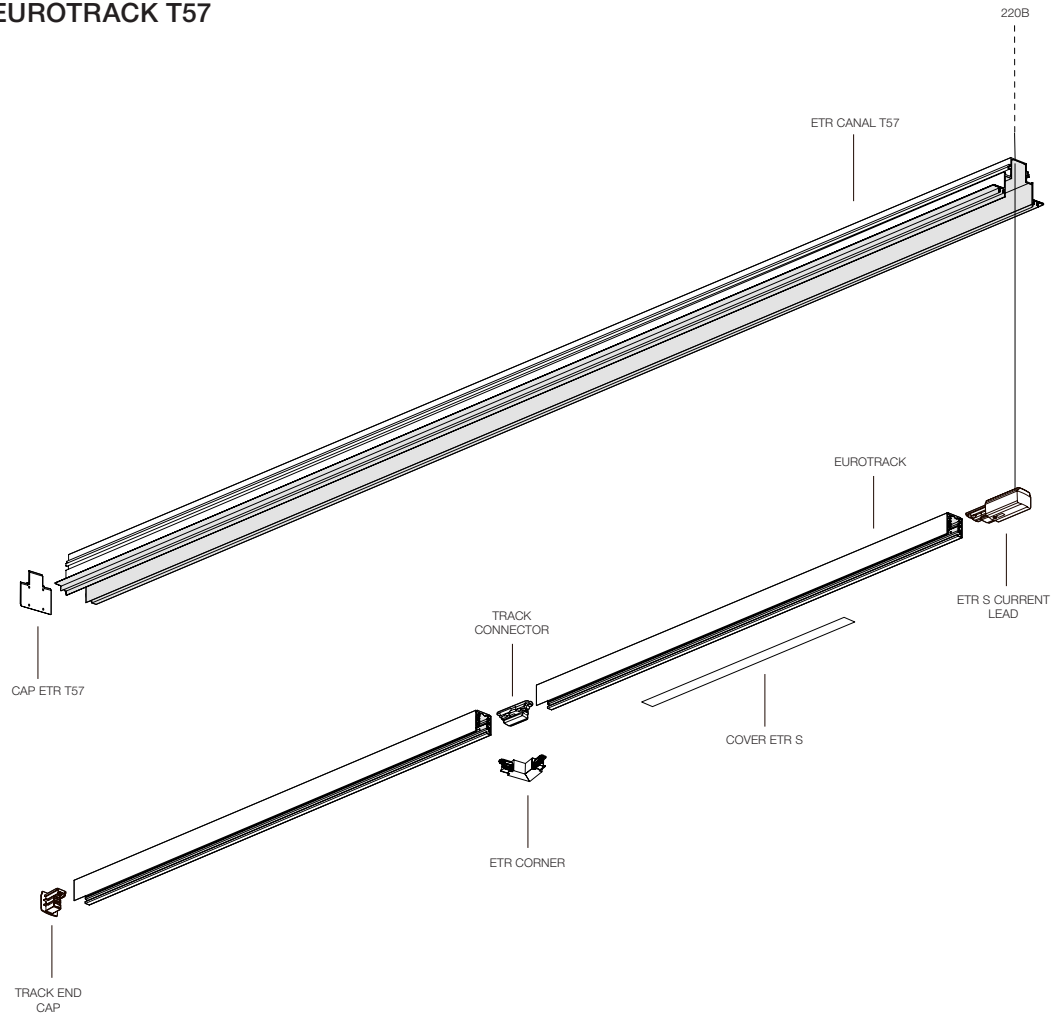

TRACK CONNECTOR

ETR CORNER

EUROTRACK STC

КОМПОНЕНТЫ ТРЕКА

КОННЕКТОРЫ

EUROTRACK T57

КОМПОНЕНТЫ ТРЕКА

ETR CANAL T57

EUROTRACK

TRACK END CAP

CAP ETR CANAL T57

TRACK SKB

ETR CON

КОННЕКТОРЫ

ETR CURRENT LEAD

TRACK CONNECTOR