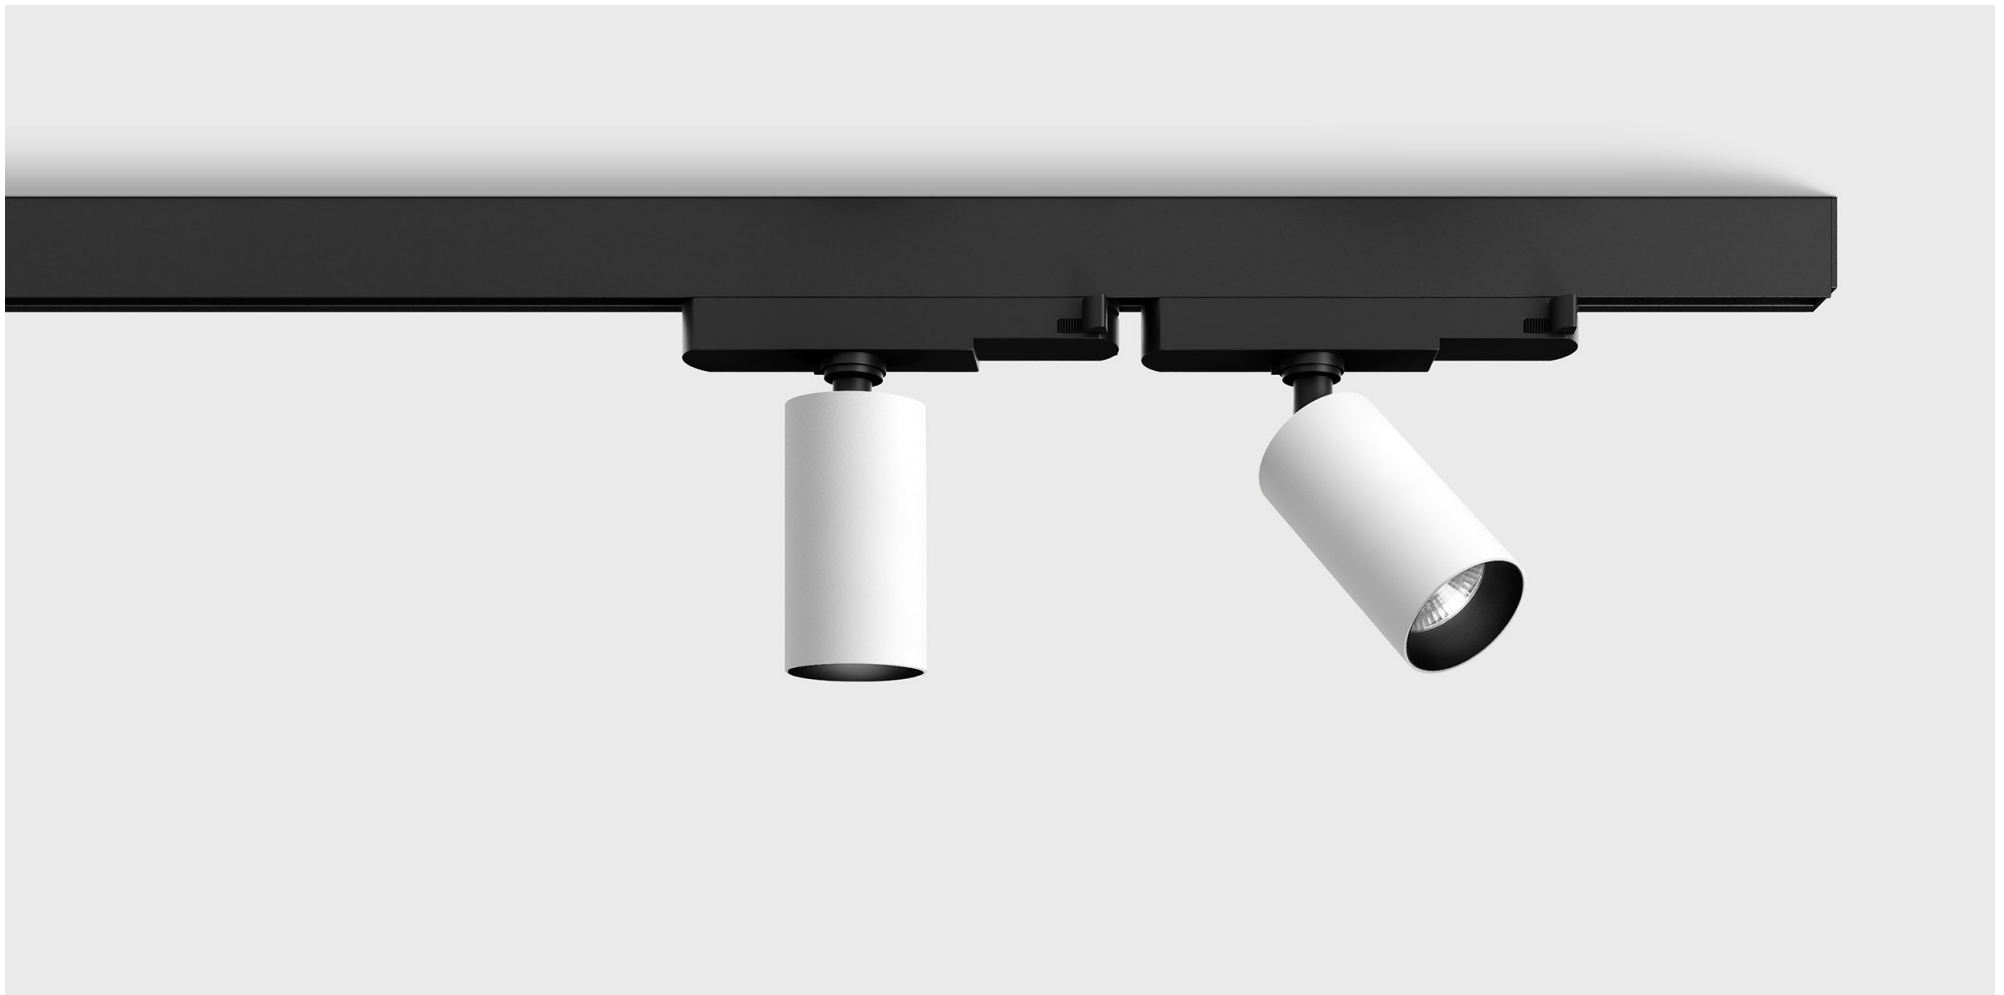

ETR LINE LARGE

ETR LINE DIRECT

EUROTRACK SLIM SYSTEM

ETR SLIM LOCUS 48

ETR SLIM OREO 95

EUROTRACK SYSTEM

Световая система с мощными направленными светильниками для коммерческих проектов с подключением гапрямую к сети 220V.