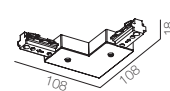

EUROTRACK SLIM 220

КОМПОНЕНТЫ ТРЕКА

КОННЕКТОРЫ

ETR CORNER