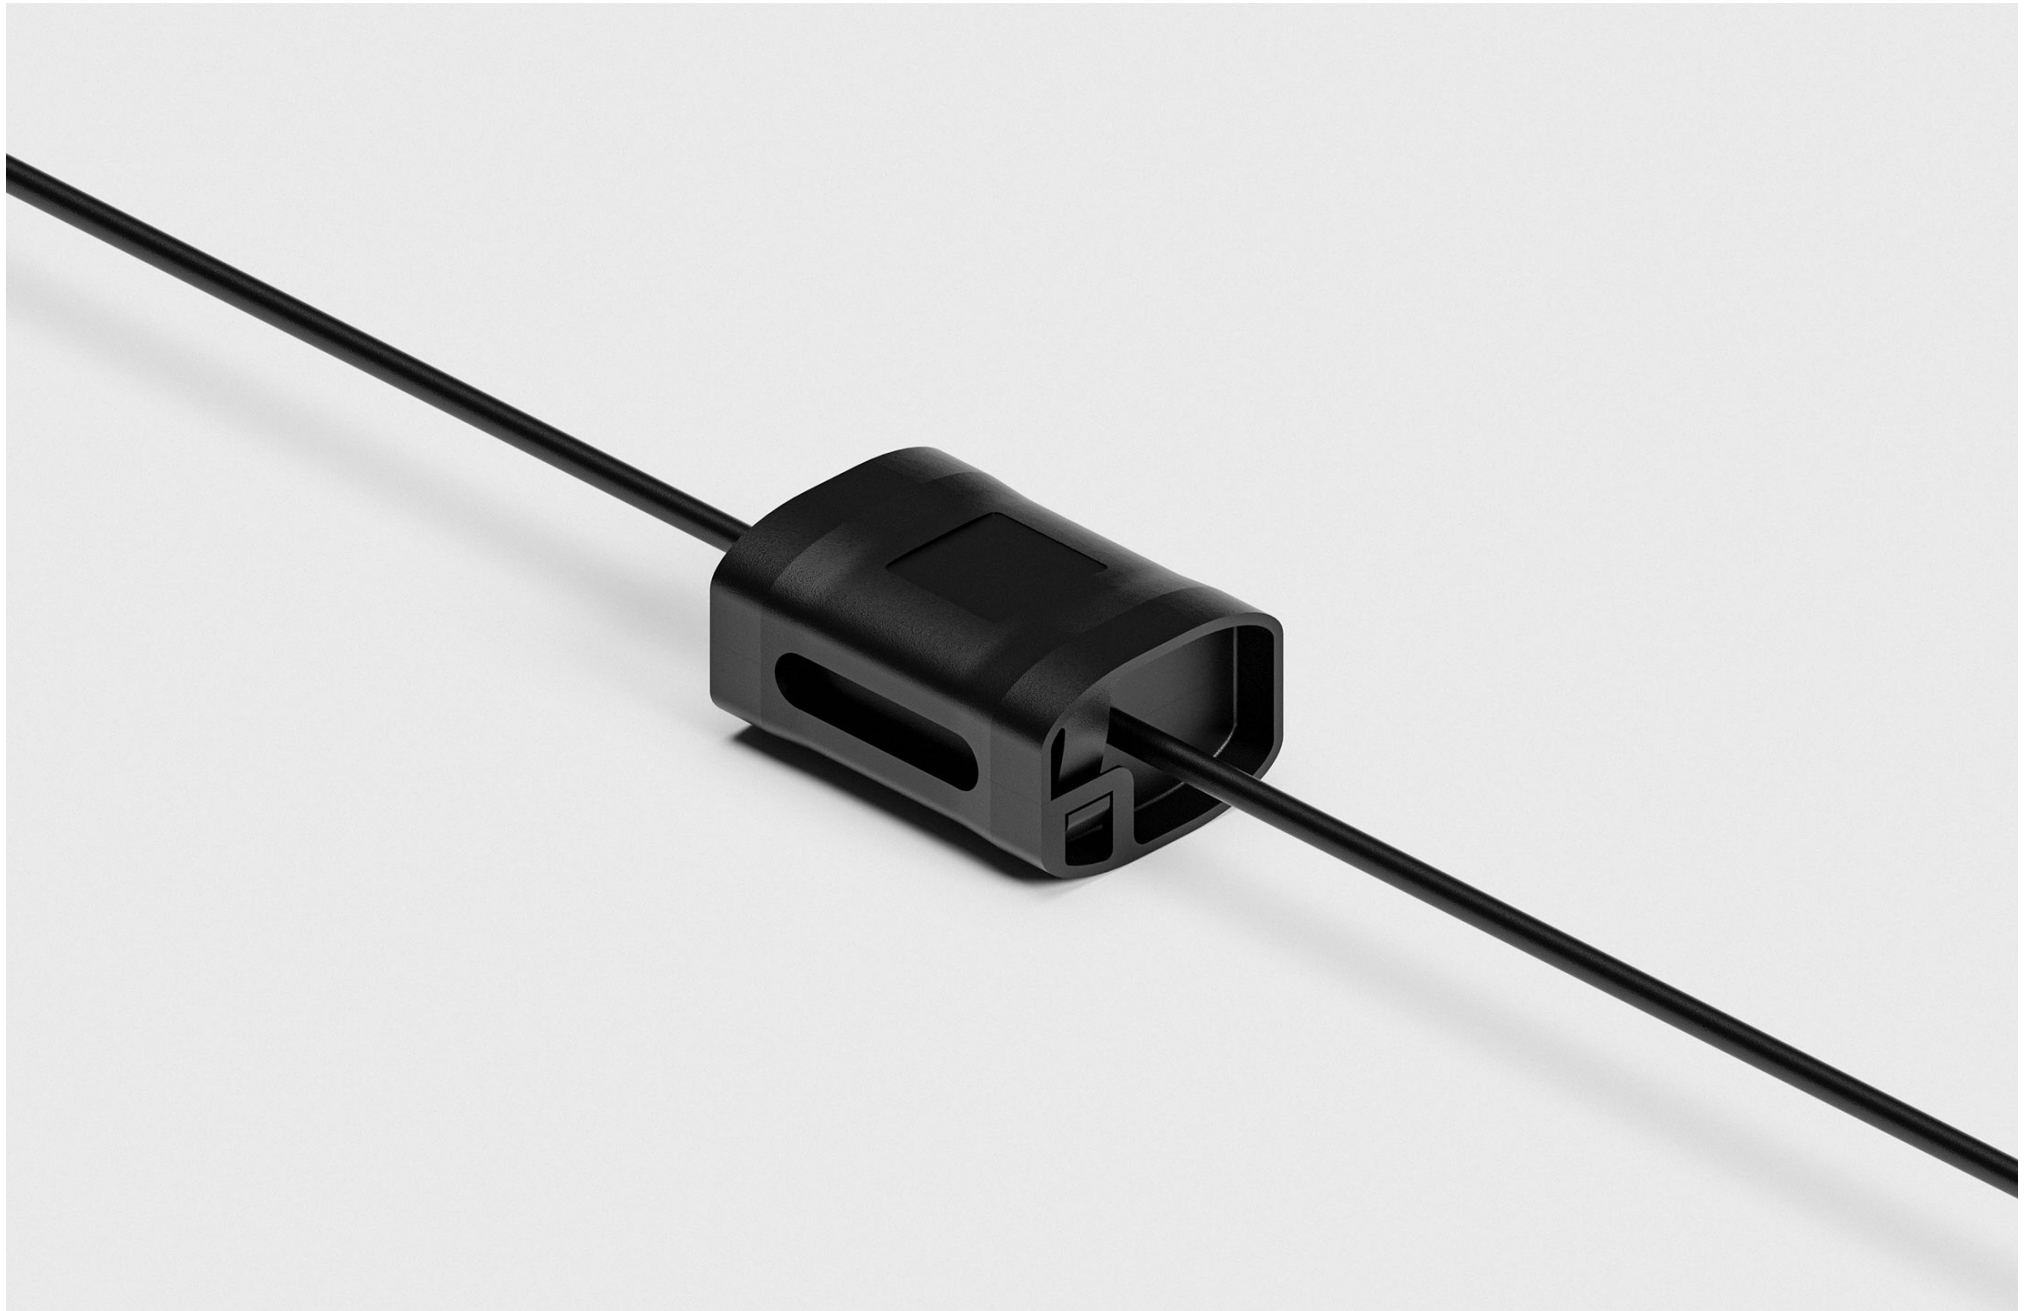

WAGO BOX IP68

CON 3 PIN IP68

CON 5 PIN IP68

CON T3 PIN IP68

CON PIN IP68 BOX 6

CON 3 PIN IP68 (STB)

CON 5 PIN IP68 (STB)

CON T3 PIN IP68 (STB)