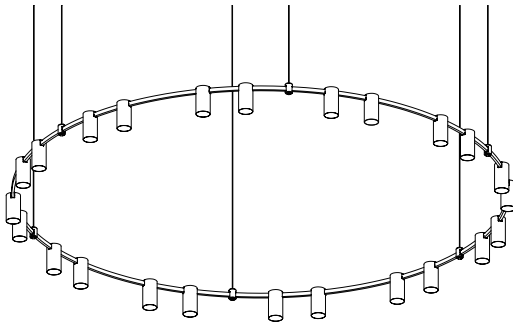

1200

AUROOM ROUND LOCUS 160W 120

1500

AUROOM ROUND LOCUS 180W 150

1800

AUROOM ROUND LOCUS 240W 180

3000

AUROOM ROUND LOCUS 360W 300