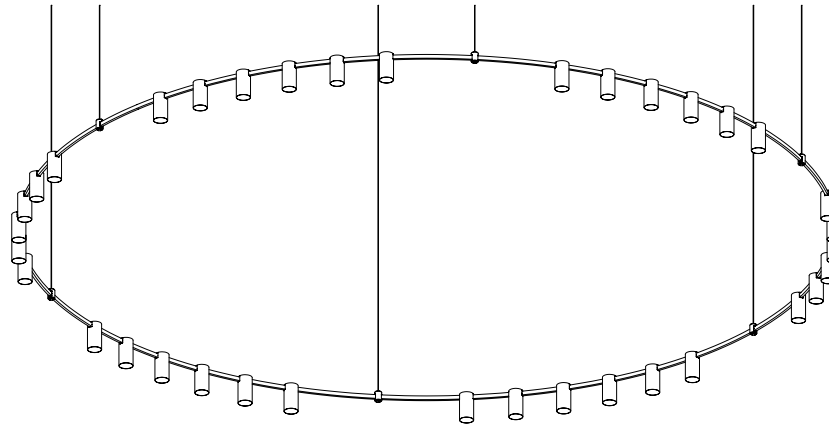

1200

AUROOM ROUND LOCUS 160W 120

1500

AUROOM ROUND LOCUS 180W 150

1800

AUROOM ROUND LOCUS 240W 180

3000

AUROOM ROUND LOCUS 360W 300