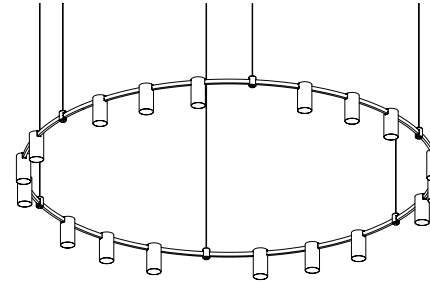

1200

AUROOM ROUND LOCUS 160W 120

1500

AUROOM ROUND LOCUS 180W 150

1800

AUROOM ROUND LOCUS 240W 180

3000

AUROOM ROUND LOCUS 360W 300