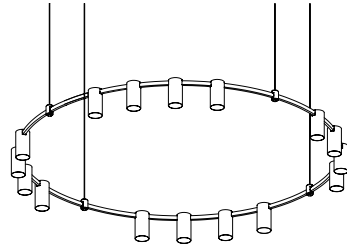

1200

AUROOM ROUND LOCUS 160W 120

1500

AUROOM ROUND LOCUS 180W 150

1800

AUROOM ROUND LOCUS 240W 180

3000

AUROOM ROUND LOCUS 360W 300