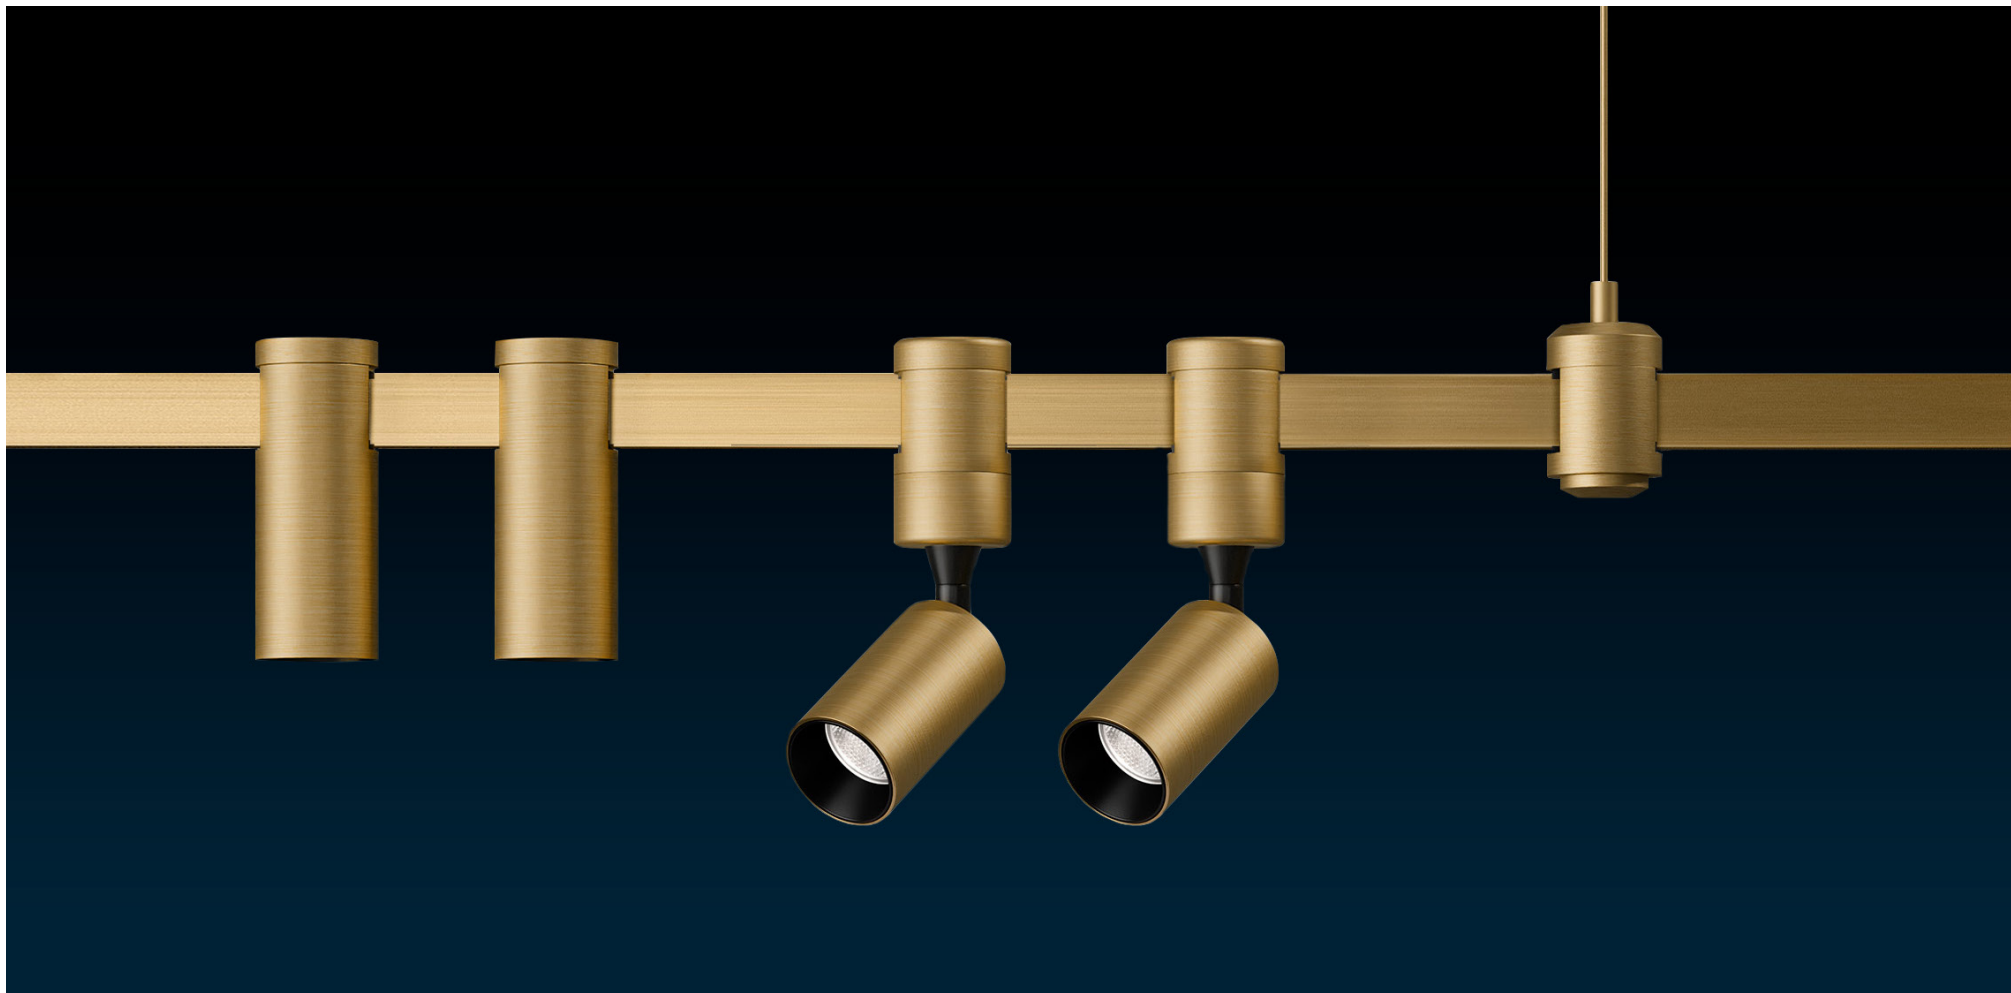

ELLE DECORATION, МОСКВА
2020

AUROOM TRACK SYSTEM

Трековая система состоит из латунного рельса, подвесных и накладных креплений и блоков питания.

AUROOM LIGHTING

AUR LOCUS

AUR TURN LOCUS

AUR TUBE

AUR DRUM DUO