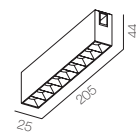

AUR LINE SPOT