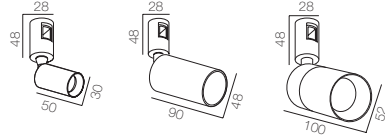

ELLE DECORATION, МОСКВА
2020

AUROOM TRACK SYSTEM

Трековая система состоит из латунного рельса, подвесных и накладных креплений и блоков питания.

AUROOM LIGHTING

AUR LOCUS

AUR TURN LOCUS

AUR TUBE

AUR DRUM DUO