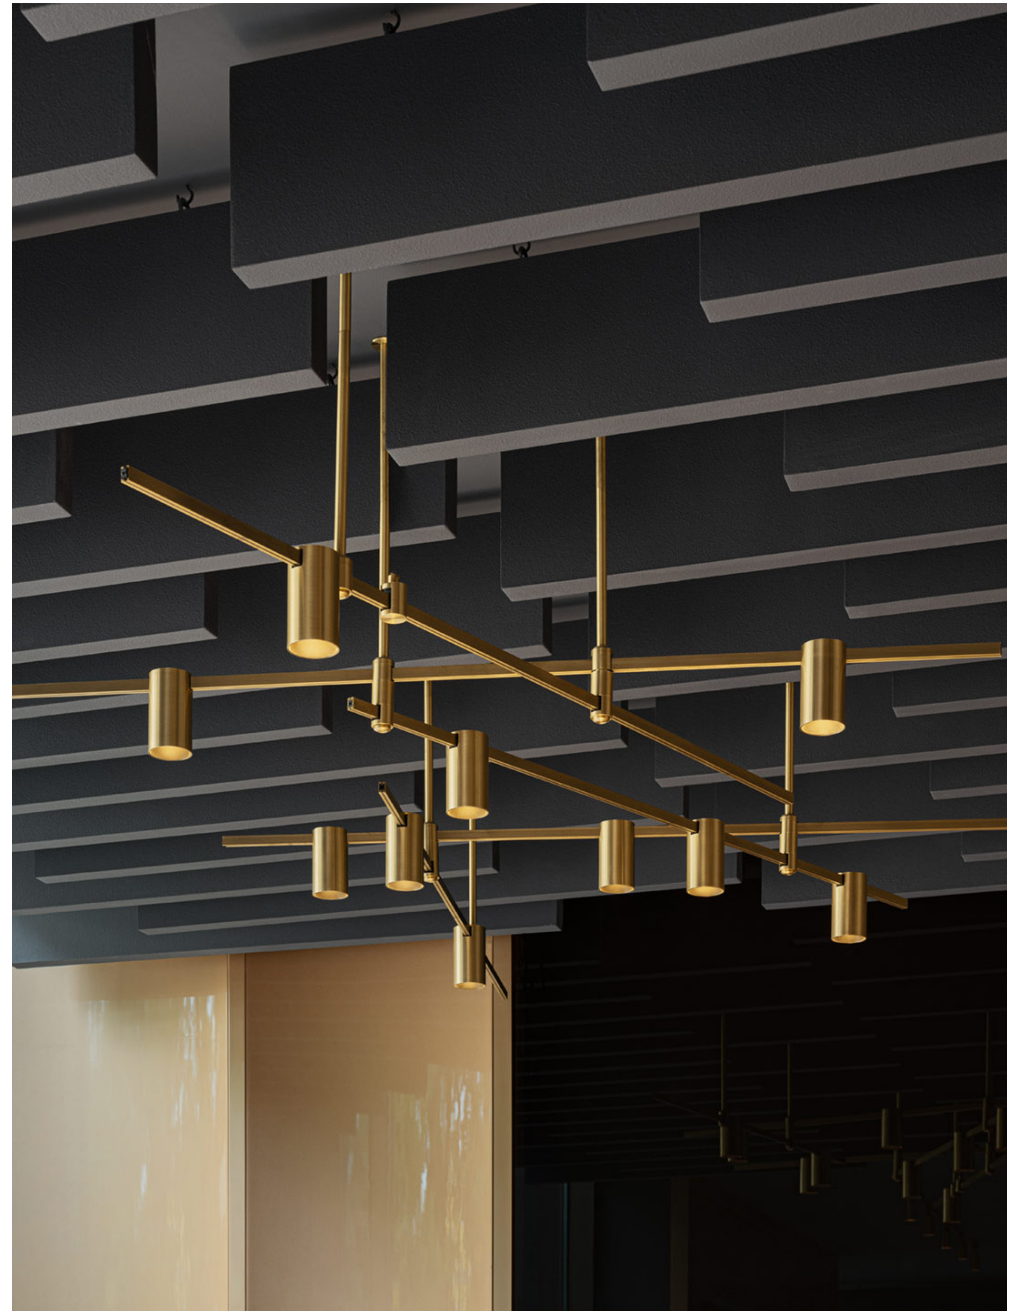

AUROOM LOCUS 100% BRASS GOLD
Офис GRAND ROYAL RESIDENCES (Сочи)