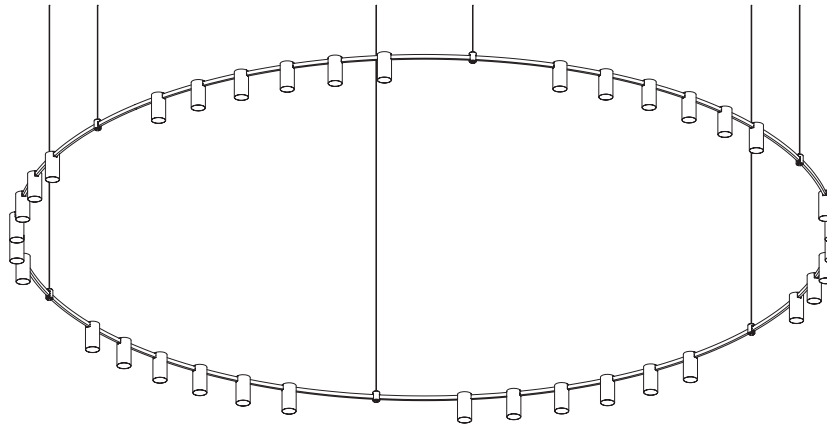

1200

AUROOM ROUND LOCUS 160W 1200

1500

AUROOM ROUND LOCUS 180W 1500

1800

AUROOM ROUND LOCUS 240W 1800

3000

AUROOM ROUND LOCUS 360W 3000