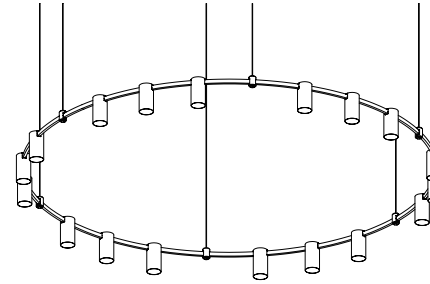

1200

AUROOM ROUND LOCUS 160W 1200

1500

AUROOM ROUND LOCUS 180W 1500

1800

AUROOM ROUND LOCUS 240W 1800

3000

AUROOM ROUND LOCUS 360W 3000