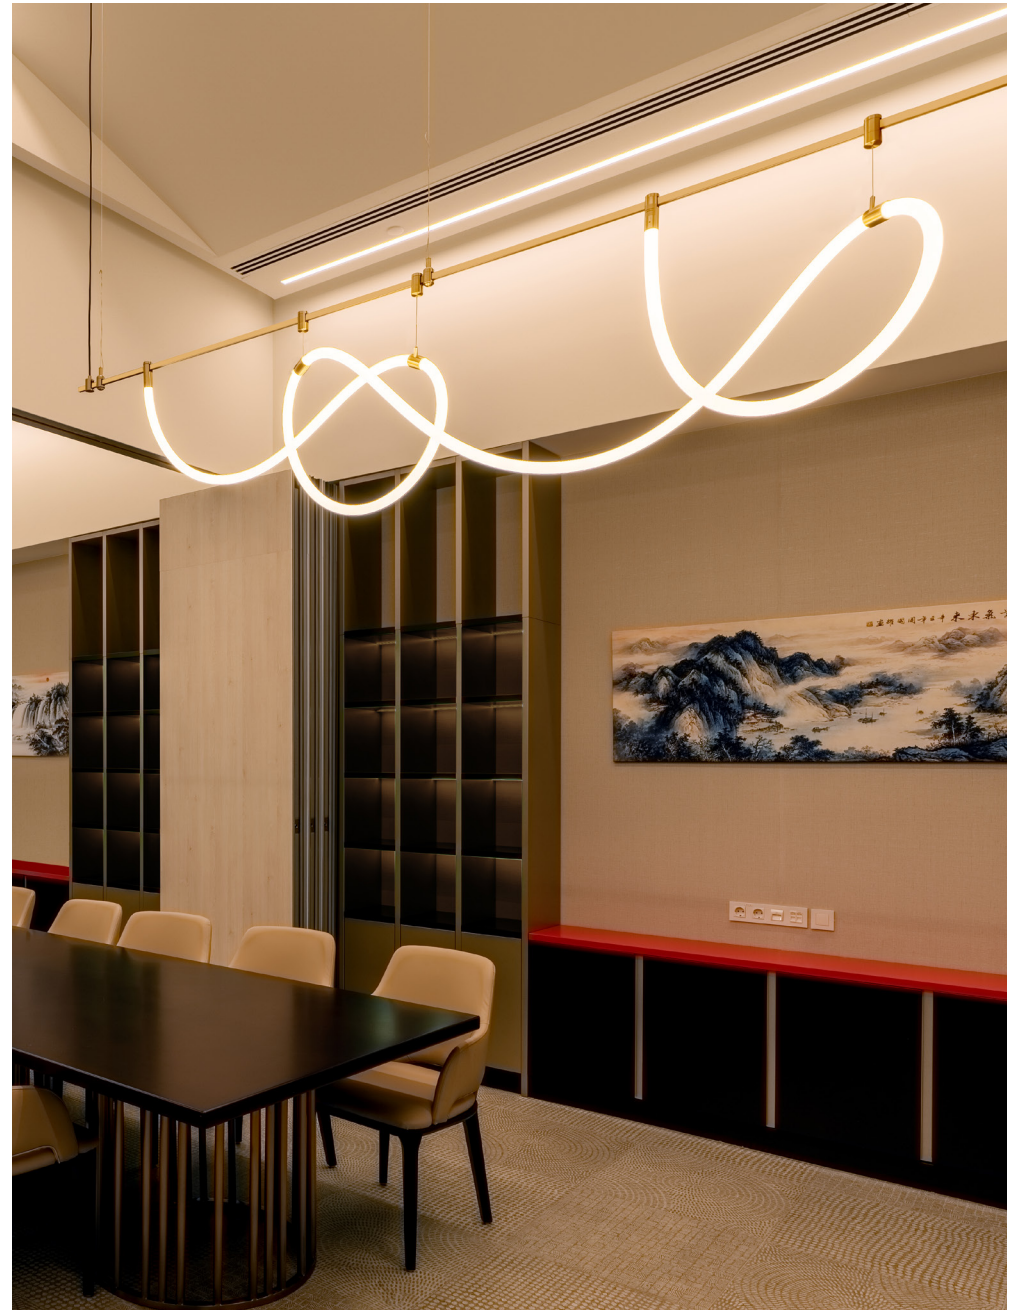

AUROOM FREELIGHT 100% BRASS GOLD
Дизайн ABD ARCHITECTS / Ресторан HUAWEI