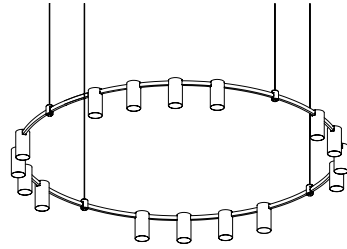

1200

AUROOM ROUND LOCUS 160W 1200

1500

AUROOM ROUND LOCUS 180W 1500

1800

AUROOM ROUND LOCUS 240W 1800

3000

AUROOM ROUND LOCUS 360W 3000