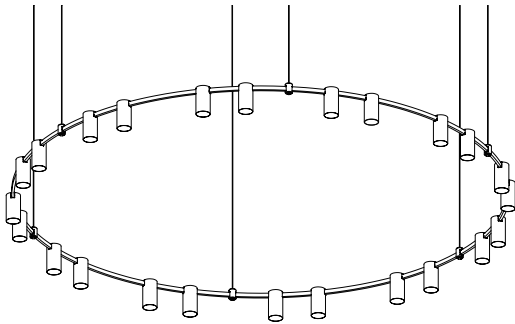

1200

AUROOM ROUND LOCUS 160W 1200

1500

AUROOM ROUND LOCUS 180W 1500

1800

AUROOM ROUND LOCUS 240W 1800

3000

AUROOM ROUND LOCUS 360W 3000